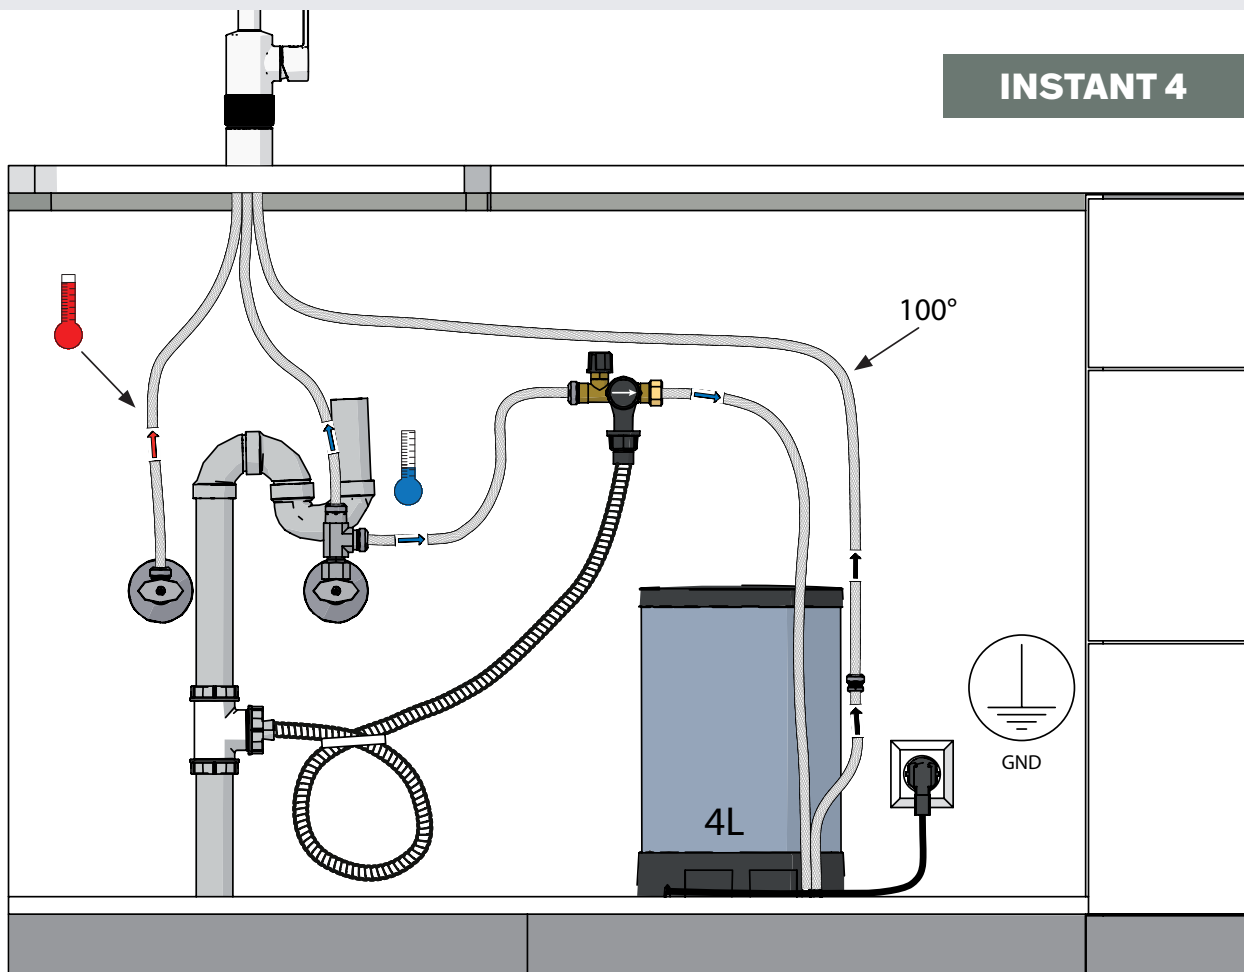

INSTANT 4

INSTANT 4 KOMBI / INSTANT 7 KOMBI