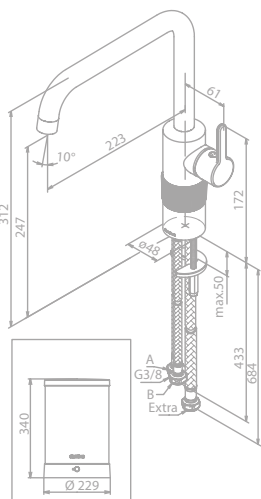

Produktbeschreibung:

Keramikkartusche mit Cold Start
Schwenkauslauf
120° Schwenkbegrenzung
Standby-Verbrauch 0,35 kWh/Tag
Energielevel A

Kochend-Wasserhahn Instant 4

Kochend-Wasserhahn Instant 4 Kombi Inklusive Kombi-Mischventil