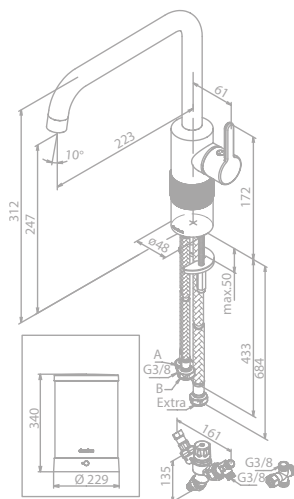

Kochend-Wasserhahn Instant 4 Kombi

Inklusive Kombi-Mischventil