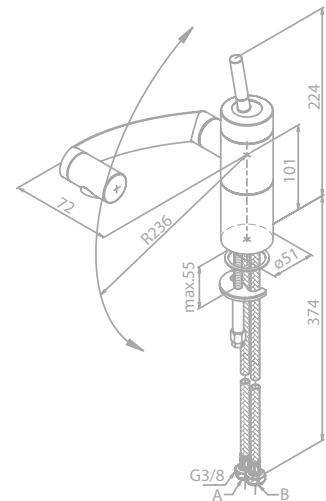

Spültischarmatur

Artikelnummer: 29000.74

Oberfläche: Chrom/Schwarz

Preis: € 595,00 inkl. MwSt. (€ 495,83 exkl. MwSt.)

Produktbeschreibung:

Keramikkartusche

Gelenk Luftsprudler

360° Drehung der drei Achsen