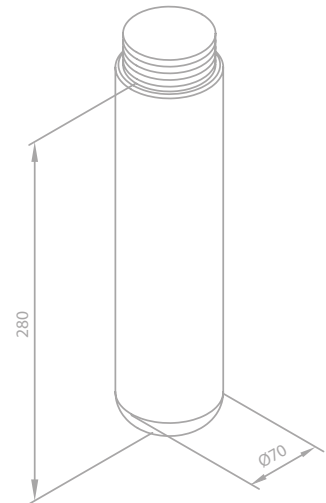

Kochend-Wasserhahn Instant 7 Kombi Inklusive Kombi-Mischventil

FILTER

Filter BWT

Artikelnummer: 48930.00

Preis: € 80,00 inkl. MwSt. (€ 66,67 exkl. MwSt.)

Produktbeschreibung:

Für Silhouet Instant Kochend-Wasserhahn