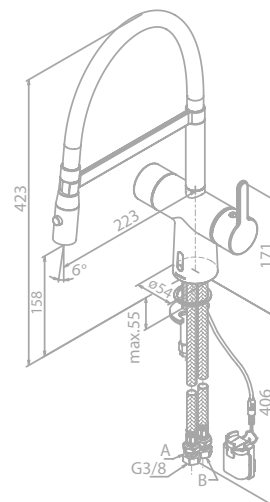

SILHOUET TOUCHLESS PRO

Spültischarmatur mit Geschirrbrause

Artikelnummer: 74162.55

Oberfläche: Graphitgrau PVD

Preis: € 1.245,00 inkl. MwSt. (€ 1.037,49 exkl. MwSt.)

Produktbeschreibung:

- Berührungsloser Sensor
- Keramikkartusche
- 8 l/m Perlator
- Standardinstallation
- Einfache Regelung von Temperatur und Durchfluss
- Kleiner Batteriebehälter mit Klettbefestigung
- Kein zusätzlicher Platzbedarf im Gehäuse
- Hygienisch
- Flexibler Schlauch