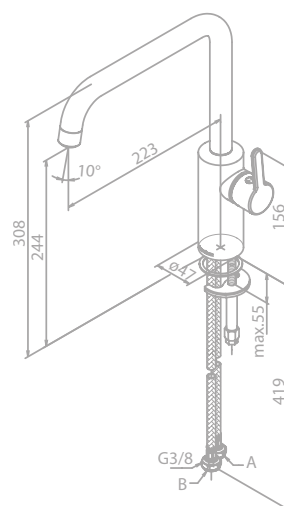

SILHOUET

Spültischarmatur

Artikelnummer: 74086.55

Oberfläche: Graphitgrau PVD

Preis: € 465,20 inkl. MwSt. (€ 387,69 exkl. MwSt.)

Produktbeschreibung:

Keramikkartusche mit Cold Start

Schwenkauslauf

120° Schwenkbegrenzung

8 l/m Perlator

Spültischarmatur

Artikelnummer: 74086.77

Oberfläche: Edelmessing PVD

Preis: € 435,00 inkl. MwSt. (€ 362,50 exkl. MwSt.)

Produktbeschreibung:

Keramikkartusche mit Cold Start

Schwenkauslauf

120° Schwenkbegrenzung

8 l/m Perlator

Spültischarmatur

Artikelnummer: 74086.79

Oberfläche: Messing gebürstet PVD

Preis: € 465,20 inkl. MwSt. (€ 387,69 exkl. MwSt.)

Produktbeschreibung:

Keramikkartusche mit Cold Start

Schwenkauslauf

120° Schwenkbegrenzung

8 l/m Perlator