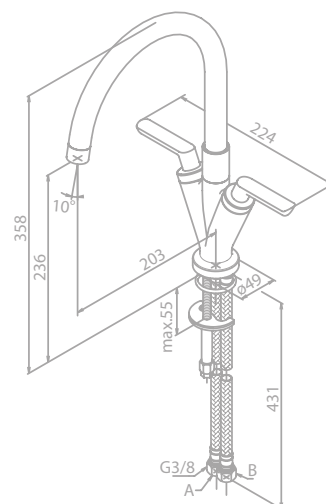

VENUS

Spültischarmatur

Artikelnummer: 16000.00

Oberfläche: Chrom

Preis: € 450,00 inkl. MwSt. (€ 375,00 exkl. MwSt.)

Produktbeschreibung:

Keramikkartusche

Schwenkauslauf

120° Schwenkbegrenzung