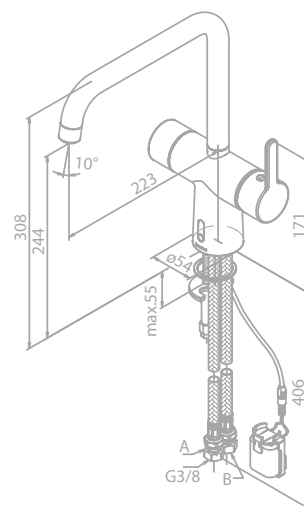

Produktbeschreibung:

Berührungsloser Sensor
Keramikkartusche
8 l/m Perlator
Standardinstallation
Einfache Regelung von Temperatur und Durchfluss
Kleiner Batteriebehälter mit Klettbefestigung
Kein zusätzlicher Platzbedarf im Gehäuse
Hygienisch