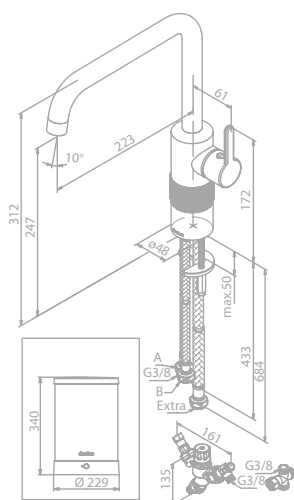

Kochend-Wasserhahn Instant 4 Kombi

Inklusive Kombi-Mischventil