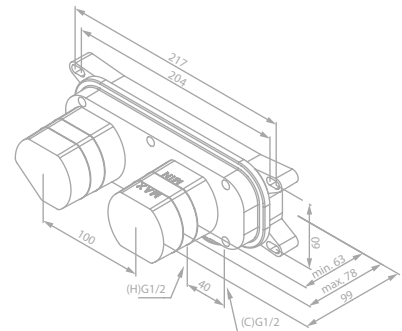

Spültischarmatur

Artikelnummer: 74086.00
Oberfläche: Chrom
Preis: € 290,00 inkl. MwSt. (€ 241,67 exkl. MwSt.)

Produktbeschreibung:
Keramikkartusche mit Cold Start
Schwenkauslauf
120° Schwenkbegrenzung
8 l/m Perlator