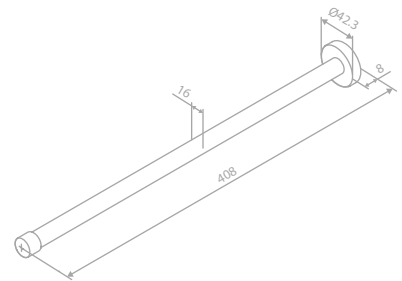

Handtuchhalter 40 cm - Fest

Artikelnummer: 48341.61

Oberfläche: Mattschwarz

Preis: € 65,00 inkl. MwSt. (€ 54,17 exkl. MwSt.)