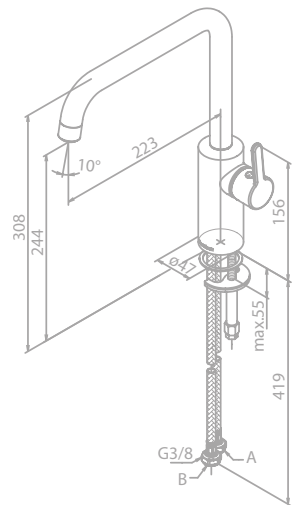

SILHOUET

Spültischarmatur

Artikelnummer: 74086.87

Oberfläche: Kupfer gebürstet PVD

Preis: € 465,20 inkl. MwSt. (€ 387,69 exkl. MwSt.)

Produktbeschreibung:

Keramikkartusche mit Cold Start

Schwenkauslauf

120° Schwenkbegrenzung

8 l/m Perlator