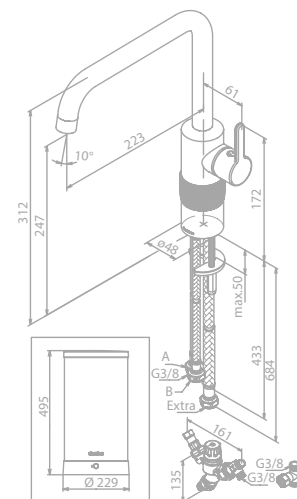

Kochend-Wasserhahn Instant 7 Kombi Inklusive Kombi-Mischventil