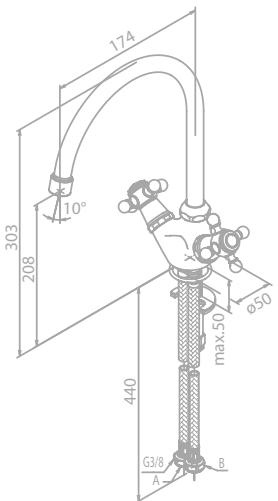

Spültischarmatur

Artikelnummer: 37046.00

Oberfläche: Chrom

Preis: € 255,00 inkl. MwSt. (€ 212,50 exkl. MwSt.)

Produktbeschreibung:

Keramikkartusche
Ausläufe bitte separat bestellen
3/4" Anschluss
Standard 150 mm Stichmaß
Inkl. Rosetten und S-Anschlüsse
Preis ohne Auslauf