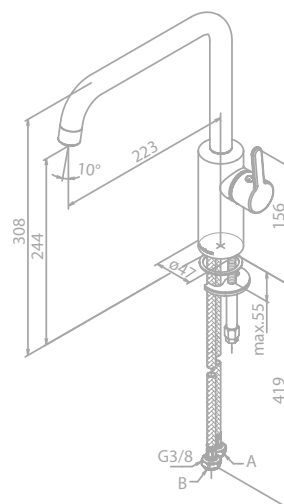

Artikelnummer: 74086.77

Oberfläche: Edelmessing PVD

Preis: € 435,00 inkl. MwSt. (€ 362,50 exkl. MwSt.)

Produktbeschreibung:

Keramikkartusche mit Cold Start

Schwenkauslauf

120° Schwenkbegrenzung

8 l/m Perlator