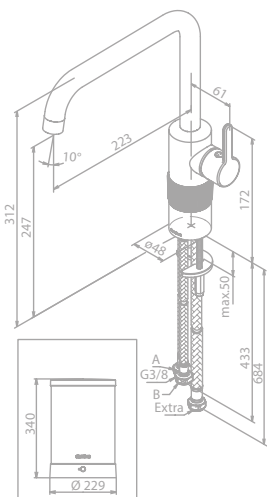

Produktbeschreibung:

Keramikkartusche mit Cold Start
Schwenkauslauf
120° Schwenkbegrenzung
Standby-Verbrauch 0,35 kWh/Tag
Energielevel A

Kochend-Wasserhahn Instant 4

Kochend-Wasserhahn Instant 4 Kombi Inklusive Kombi-Mischventil