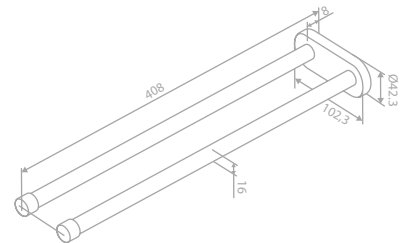

Artikelnummer: 48342.61

Oberfläche: Mattschwarz

Preis: € 85,00 inkl. MwSt. (€ 70,83 exkl. MwSt.)

Doppelhandtuchhalter 40 cm - Fest

Artikelnummer: 48342.46

Oberfläche: Stahl PVD

Preis: € 85,00 inkl. MwSt. (€ 70,83 exkl. MwSt.)