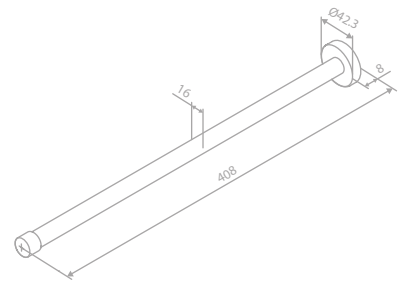

Preis: € 65,00 inkl. MwSt. (€ 54,17 exkl. MwSt.)

Handtuchhalter 40 cm - Fest

Artikelnummer: 48341.46

Oberfläche: Stahl PVD

Preis: € 65,00 inkl. MwSt. (€ 54,17 exkl. MwSt.)

Handtuchhalter 40 cm - Fest

Artikelnummer: 48341.55