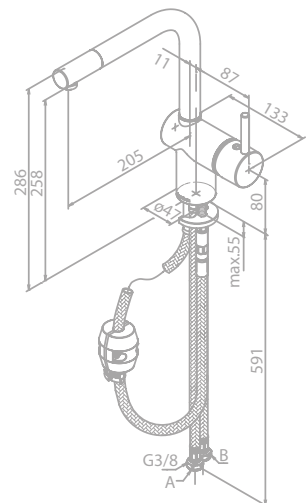

MERKUR

Spültischarmatur

Artikelnummer: 18090.00

Oberfläche: Chrom

Preis: € 275,00 inkl. MwSt. (€ 229,17 exkl. MwSt.)

Produktbeschreibung:

Keramikkartusche mit Cold Start

Schwenkauslauf

120° Schwenkbegrenzung

Spültischarmatur

Artikelnummer: 18121.00

Oberfläche: Chrom

Preis: € 410,00 inkl. MwSt. (€ 341,67 exkl. MwSt.)

Produktbeschreibung:

Keramikkartusche mit Cold Start

Schwenkauslauf

120° Schwenkbegrenzung

Ausziehbare Geschirrbrause