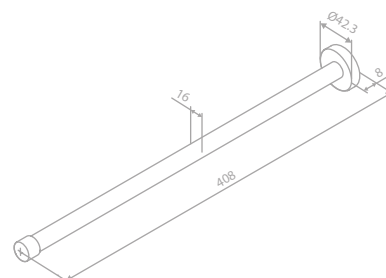

Handtuchhalter 40 cm - Fest

Artikelnummer: 48341.79

Oberfläche: Messing gebürstet PVD

Preis: € 75,00 inkl. MwSt. (€ 62,51 exkl. MwSt.)