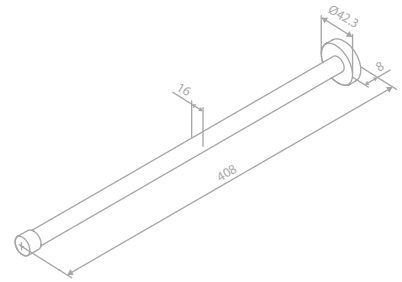

HANDTUCHHALTER

Handtuchhalter 40 cm - Fest

Artikelnummer: 48341.00

Oberfläche: Chrom

Preis: € 40,00 inkl. MwSt. (€ 33,33 exkl. MwSt.)

Handtuchhalter 40 cm - Fest

Artikelnummer: 48341.61

Oberfläche: Mattschwarz