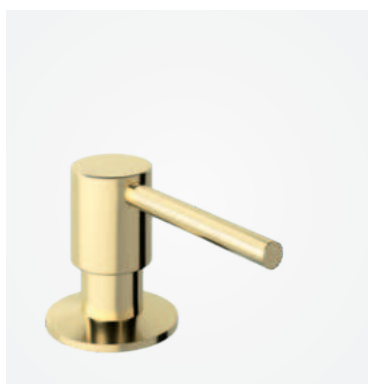

Mit 86 mm Geberteil

Seifenspender

Artikelnummer: 48481.46

Oberfläche: Stahl PVD

Preis: € 95,00 inkl. MwSt. (€ 79,17 exkl. MwSt.)

Produktbeschreibung:

Mit 86 mm Geberteil

SEIFENSPENDER

Seifenspender

Artikelnummer: 48481.55

Oberfläche: Graphitgrau PVD

Preis: € 110,00 inkl. MwSt. (€ 91,66 exkl. MwSt.)

Produktbeschreibung:

Mit 86 mm Geberteil

Seifenspender

Artikelnummer: 48481.77

Oberfläche: Edelmessing PVD

Preis: € 95,00 inkl. MwSt. (€ 79,17 exkl. MwSt.)

Produktbeschreibung:

Mit 86 mm Geberteil

Seifenspender

Artikelnummer: 48481.79

Oberfläche: Messing gebürstet PVD

Preis: € 110,00 inkl. MwSt. (€ 91,66 exkl. MwSt.)