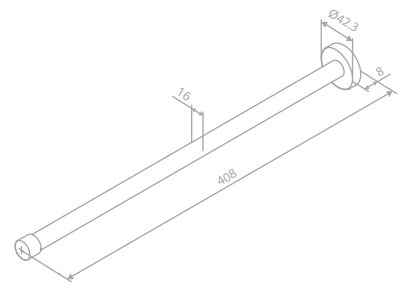

Handtuchhalter 40 cm - Fest

Artikelnummer: 48341.55

Oberfläche: Graphitgrau PVD

Preis: € 75,00 inkl. MwSt. (€ 62,51 exkl. MwSt.)