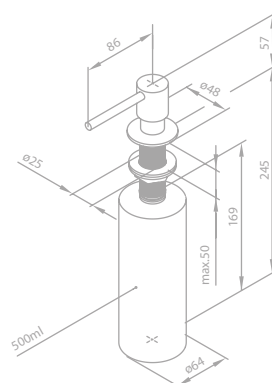

Produktbeschreibung:

Mit 86 mm Geberteil

Seifenspender

Artikelnummer: 48481.87

Oberfläche: Kupfer gebürstet PVD

Preis: € 110,00 inkl. MwSt. (€ 91,66 exkl. MwSt.)

Produktbeschreibung:

Mit 86 mm Geberteil