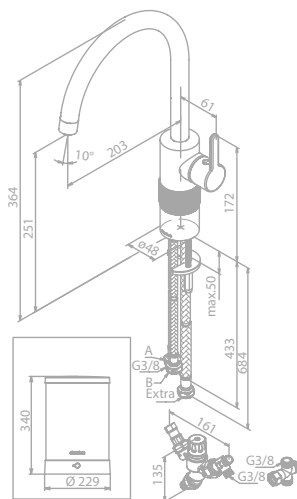

Produktbeschreibung:

Keramikkartusche mit Cold Start
Schwenkauslauf
120° Schwenkbegrenzung
Standby-Verbrauch 0,35 kWh/Tag
Energielabel A

Kochend-Wasserhahn Instant 4

Kochend-Wasserhahn Instant 4 Kombi Inklusive Kombi-Mischventil