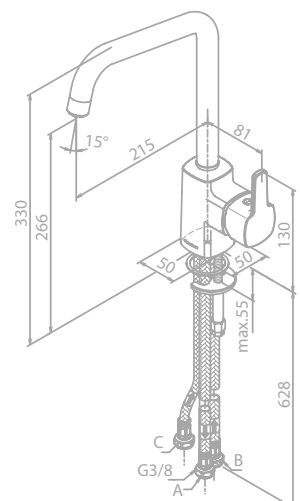

Produktbeschreibung:

Keramikkartusche mit Cold Start

8 l/m Perlator

Schwenkauslauf

120° Schwenkbegrenzung

Nur für drucklose Wasserspeicher

PINE

PINE