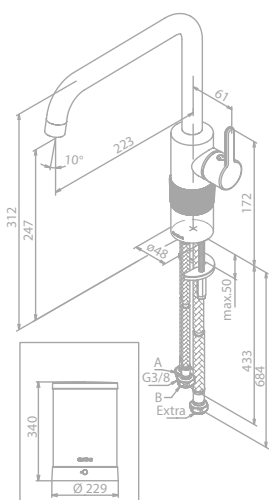

Preis: € 1.595,00 inkl. MwSt. (€ 1.329,17 exkl. MwSt.)

Produktbeschreibung:

Keramikkartusche mit Cold Start
Schwenkauslauf
120° Schwenkbegrenzung
Standby-Verbrauch 0,35 kWh/Tag
Energielevel A

Kochend-Wasserhahn Instant 4