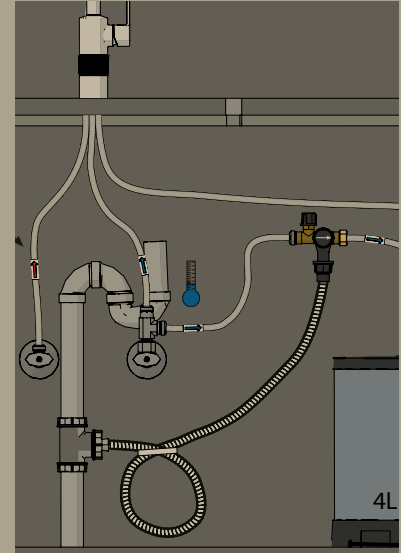

Einfach zu installieren und zu warten

Silhouet Instant passt zu den meisten Spülen und lässt sich ebenso leicht in die meisten Küchenschränke einbauen.

Mit dem BWT-Filter können Sie kalkfreies Mineralwasser direkt aus dem Wasserhahn genießen. Das Magnesiummineral sorgt für ein besseres natürliches Gleichgewicht im Wasser und trägt zu einem besseren Geschmack bei.

Wir empfehlen, den BWT-Filter alle 6 Monate zu wechseln, damit Ihre Silhouet Instant Armatur optimal funktioniert.

Mit dem Instant Service verlängern Sie die Garantie und die Lebensdauer Ihrer Silhouet Instant Armatur. Unser Serviceteam ist immer bereit, Sie zu unterstützen und alle Ihre Fragen zu beantworten.

Finden Sie Antworten auf Ihrer Fragen

damixa.de/instant-answers