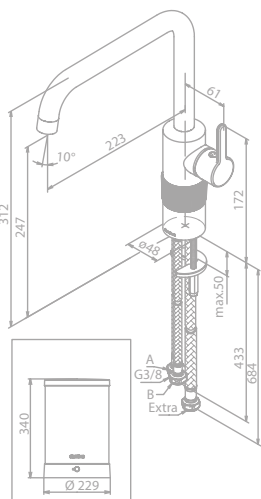

Kochend-Wasserhahn Instant 4