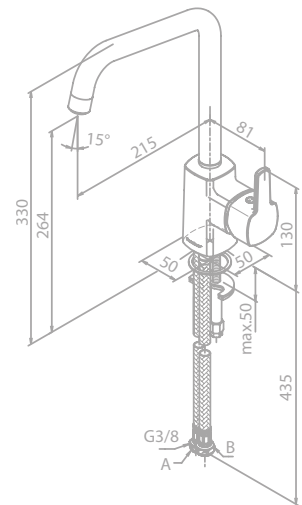

Spültischarmatur

Artikelnummer: 17066.61

Oberfläche: Mattschwarz

Preis: € 340,00 inkl. MwSt. (€ 283,33 exkl. MwSt.)

Produktbeschreibung:

Keramikkartusche mit Cold Start

8 l/m Perlator

Schwenkauslauf

120° Schwenkbegrenzung