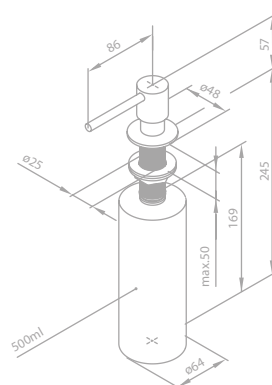

Seifenspender

Artikelnummer: 48481.46

Oberfläche: Stahl PVD

Preis: € 95,00 inkl. MwSt. (€ 79,17 exkl. MwSt.)

Produktbeschreibung:

Mit 86 mm Geberteil