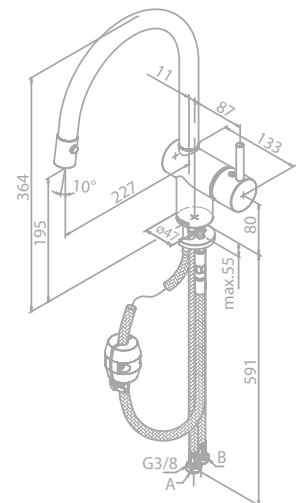

Oberfläche: Chrom

Preis: € 445,00 inkl. MwSt. (€ 370,83 exkl. MwSt.)

Produktbeschreibung:

Keramikkartusche mit Cold Start

Schwenkauslauf

120° Schwenkbegrenzung

Ausziehbare und umstellbare Geschirrbrause

MERKUR