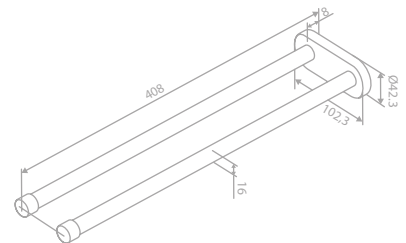

Artikelnummer: 48342.61

Oberfläche: Mattschwarz

Preis: € 85,00 inkl. MwSt. (€ 70,83 exkl. MwSt.)

Doppelhandtuchhalter 40 cm - Fest

Artikelnummer: 48342.46

Oberfläche: Stahl PVD

Preis: € 85,00 inkl. MwSt. (€ 70,83 exkl. MwSt.)