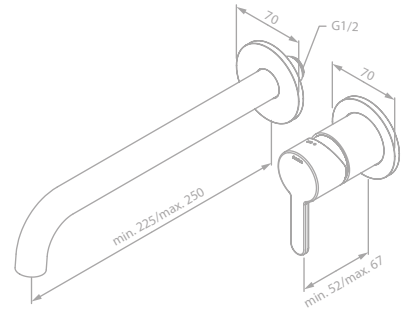

SILHOUET

SILHOUET

SILHOUET

Unterputz-Fertigset Waschtisch 25 cm

Produktbeschreibung:
Rosetten, Ablauf und Griff aus Metall
Flexible Auslauflänge
(min. 22,5 cm - max. 25 cm)
Exkl. Unterputz-Box

-  **Artikelnummer:** 74616.00 - Chrom
Preis: € 235,00 inkl. MwSt. (€ 195,83 exkl. MwSt.)
-  **Artikelnummer:** 74616.61 - Mattschwarz
Preis: € 365,00 inkl. MwSt. (€ 304,17 exkl. MwSt.)
-  **Artikelnummer:** 74616.46 - Stahl PVD
Preis: € 365,00 inkl. MwSt. (€ 304,17 exkl. MwSt.)
-  **Artikelnummer:** 74616.55 - Graphitgrau PVD
Preis: € 400,00 inkl. MwSt. (€ 333,33 exkl. MwSt.)