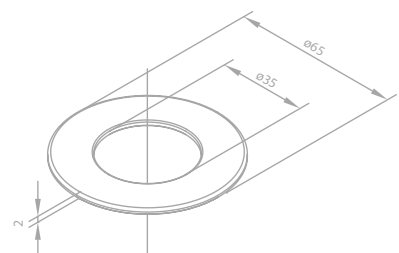

Unterlegscheibe Ø35-Ø65

Artikelnummer: 48424.46

Oberfläche: Stahl PVD

Preis: € 50,00 inkl. MwSt. (€ 41,67 exkl. MwSt.)

Produktbeschreibung:

Zur Hahnlochverblendung

UNTERLEGSCHLEIBEN

Unterlegscheibe Ø35-Ø65