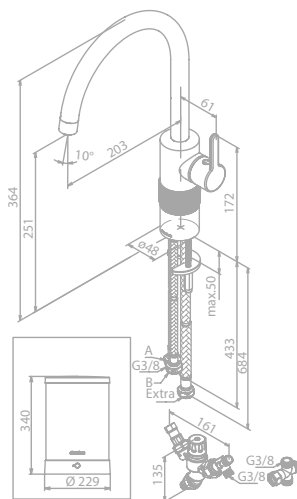

Schwenkauslauf

120° Schwenkbegrenzung

Standby-Verbrauch 0,35 kWh/Tag

Energielabel A

Kochend-Wasserhahn Instant 4

Kochend-Wasserhahn Instant 4 Kombi

Inklusive Kombi-Mischventil

Kochend-Wasserhahn Instant 7 Kombi