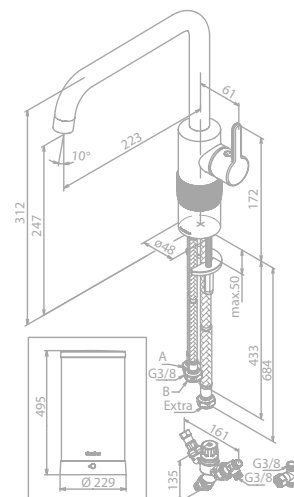

Kochend-Wasserhahn Instant 7 Kombi Inklusive Kombi-Mischventil