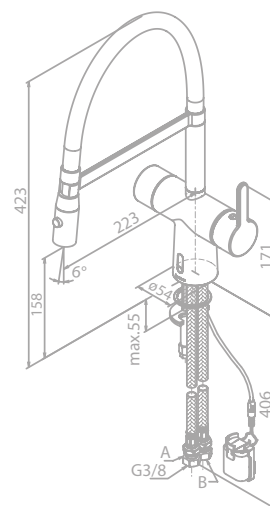

Spültischarmatur mit Geschirrbrause

Artikelnummer: 74162.61

Oberfläche: Mattschwarz

Preis: € 1.245,00 inkl. MwSt. (€ 1.037,50 exkl. MwSt.)

Produktbeschreibung:

Berührungsloser Sensor
Keramikkartusche
8 l/m Perlator
Standardinstallation
Einfache Regelung von Temperatur und Durchfluss
Kleiner Batteriebehälter mit Klettbefestigung
Kein zusätzlicher Platzbedarf im Gehäuse
Hygienisch
Flexibler Schlauch