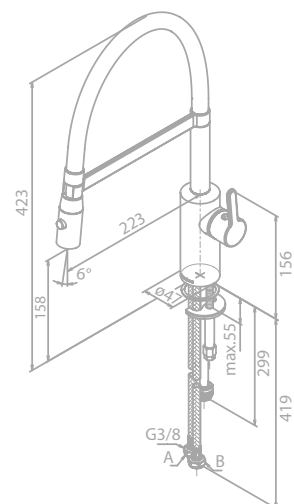

Oberfläche: Messing gebürstet PVD

Preis: € 595,00 inkl. MwSt. (€ 495,83 exkl. MwSt.)

Produktbeschreibung:

Keramikkartusche mit Cold Start

Schwenkauslauf

120° Schwenkbegrenzung

8 l/m Perlator

Flexibler Schlauch