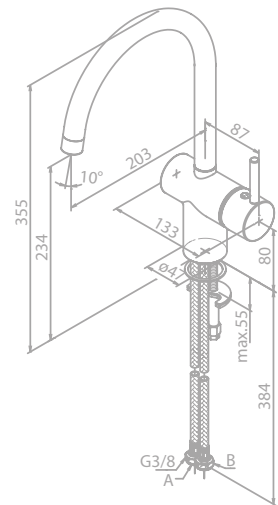

Spültischarmatur

Artikelnummer: 18120.00

Oberfläche: Chrom

Preis: € 445,00 inkl. MwSt. (€ 370,83 exkl. MwSt.)

Produktbeschreibung:

Keramikkartusche mit Cold Start

Schwenkauslauf

120° Schwenkbegrenzung

Ausziehbare und umstellbare Geschirrbrause