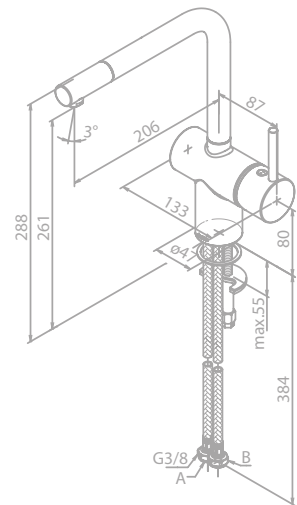

Spültischarmatur

Artikelnummer: 18121.00

Oberfläche: Chrom

Preis: € 410,00 inkl. MwSt. (€ 341,67 exkl. MwSt.)

Produktbeschreibung:

Keramikkartusche mit Cold Start

Schwenkauslauf

120° Schwenkbegrenzung

Ausziehbare Geschirrbrause