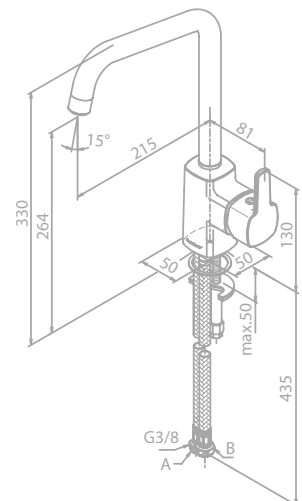

Schwenkauslauf

120° Schwenkbegrenzung

CORE

CORE

Spültischarmatur

Artikelnummer: 59070.00

Oberfläche: Chrom

Preis: € 155,00 inkl. MwSt. (€ 129,17 exkl. MwSt.)