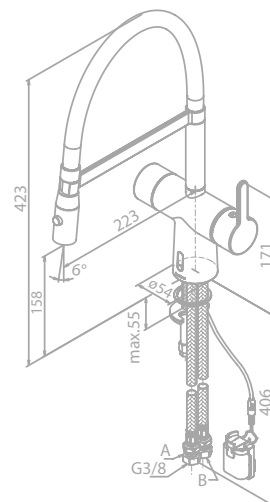

SILHOUET TOUCHLESS PRO

SILHOUET TOUCHLESS PRO

Spültischarmatur mit Geschirrbrause

Artikelnummer: 74162.00

Oberfläche: Chrom

Preis: € 930,00 inkl. MwSt. (€ 775,00 exkl. MwSt.)

Produktbeschreibung:

Berührungsloser Sensor
Keramikkartusche
8 l/m Perlator
Standardinstallation
Einfache Regelung von Temperatur und Durchfluss
Kleiner Batteriebehälter mit Klettbefestigung
Kein zusätzlicher Platzbedarf im Gehäuse
Hygienisch
Flexibler Schlauch