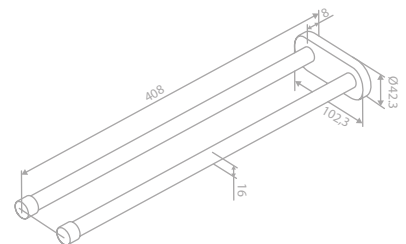

Doppelhandtuchhalter 40 cm - Fest

Artikelnummer: 48342.55

Oberfläche: Graphitgrau PVD

Preis: € 95,00 inkl. MwSt. (€ 79,17 exkl. MwSt.)