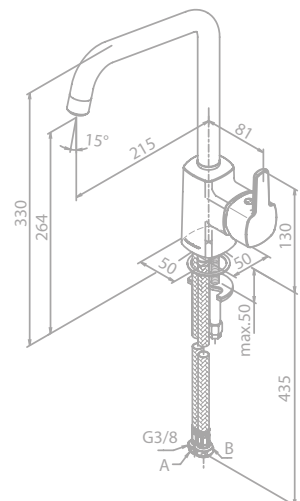

Spültischarmatur (Niederdruck)

Artikelnummer: 17063.00

Oberfläche: Chrom

Preis: € 295,00 inkl. MwSt. (€ 245,83 exkl. MwSt.)

Produktbeschreibung:

Keramikkartusche mit Cold Start

8 l/m Perlator

Schwenkauslauf

120° Schwenkbegrenzung

Nur für drucklose Wasserspeicher