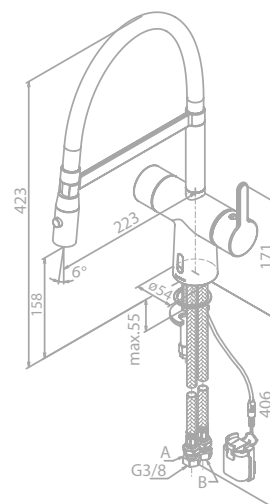

Spültischarmatur mit Geschirrbrause

Artikelnummer: 74162.79

Oberfläche: Messing gebürstet PVD

Preis: € 1.245,00 inkl. MwSt. (€ 1.037,49 exkl. MwSt.)

Produktbeschreibung:

- Berührungsloser Sensor
- Keramikkartusche
- 8 l/m Perlator
- Standardinstallation
- Einfache Regelung von Temperatur und Durchfluss
- Kleiner Batteriebehälter mit Klettbefestigung
- Kein zusätzlicher Platzbedarf im Gehäuse
- Hygienisch
- Flexibler Schlauch