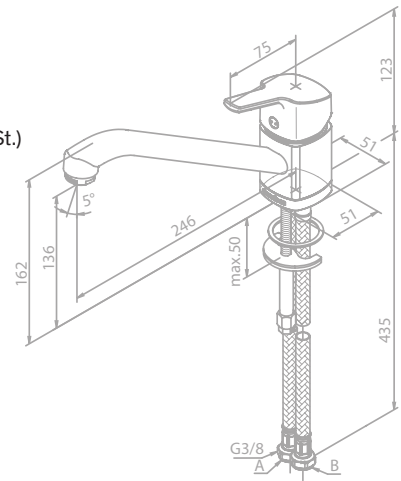

Spültischarmatur

Artikelnummer: 17066.00

Oberfläche: Chrom

Preis: € 220,00 inkl. MwSt. (€ 183,33 exkl. MwSt.)

Produktbeschreibung:

Keramikkartusche mit Cold Start

8 l/m Perlator

Schwenkauslauf

120° Schwenkbegrenzung