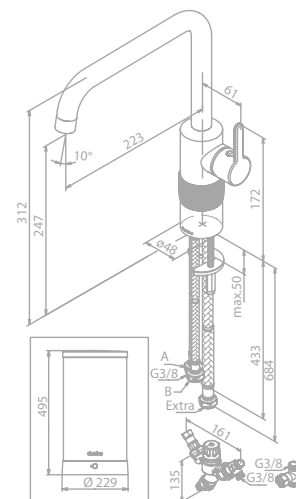

Kochend-Wasserhahn Instant 7 Kombi

Inklusive Kombi-Mischventil