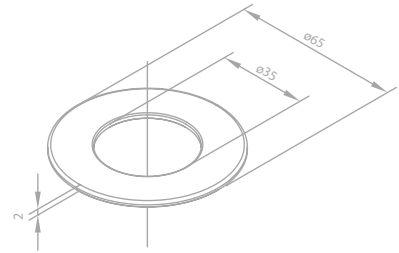

Unterlegscheibe Ø35-Ø65

Artikelnummer: 48424.77

Oberfläche: Edelmessing PVD

Preis: € 50,00 inkl. MwSt. (€ 41,67 exkl. MwSt.)

Produktbeschreibung:

Zur Hahnlochverblendung