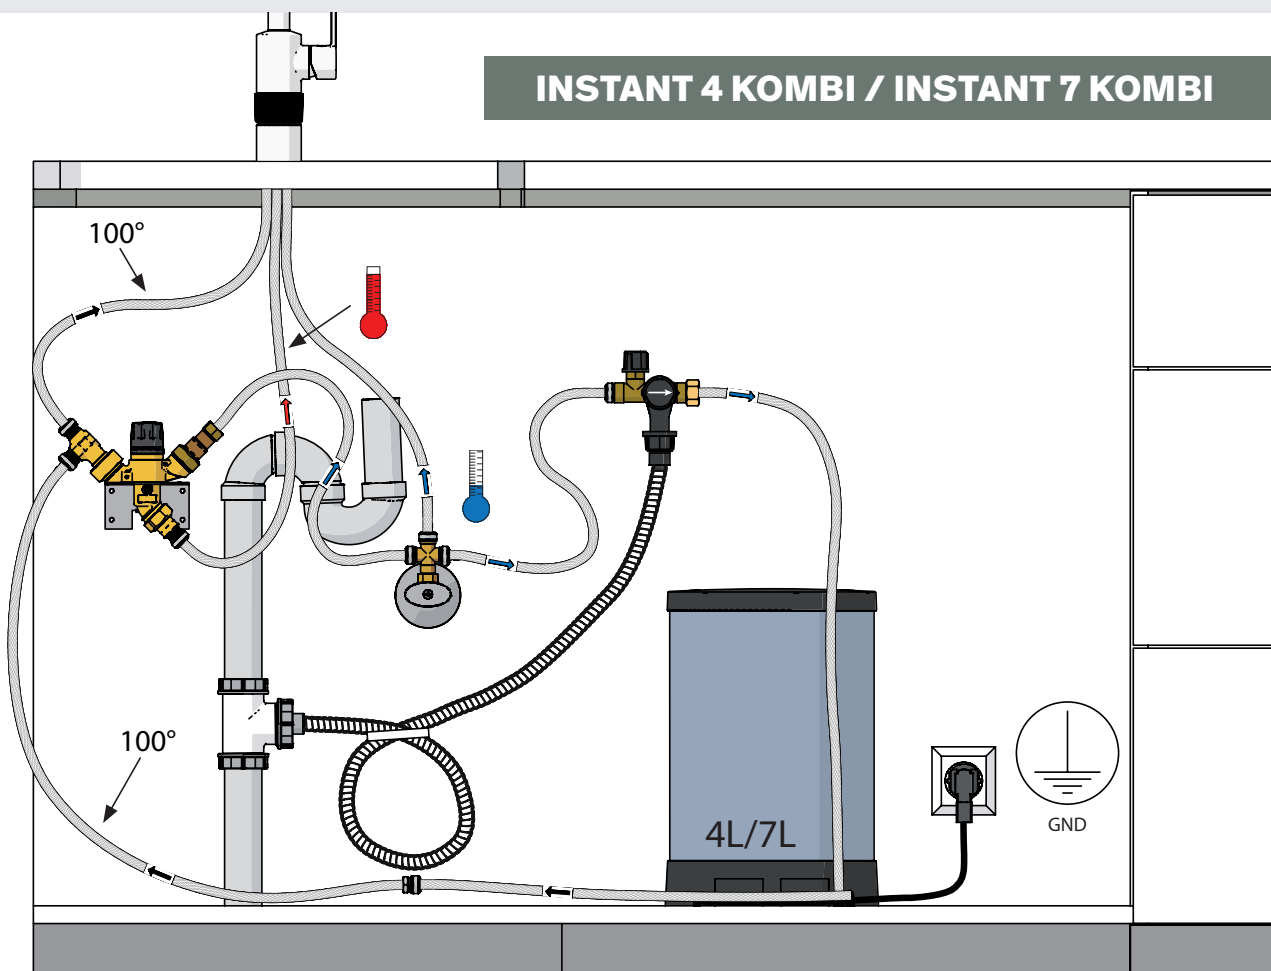

INSTANT 4 KOMBI / INSTANT 7 KOMBI