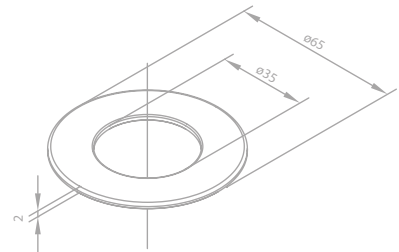

Unterlegscheibe Ø35-Ø65

Artikelnummer: 48424.79

Oberfläche: Messing gebürstet PVD

Preis: € 50,00 inkl. MwSt. (€ 41,67 exkl. MwSt.)

Produktbeschreibung:

Zur Hahnlochverblendung