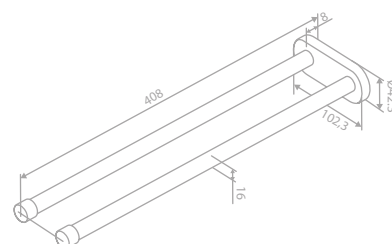

Oberfläche: Edelmessing PVD

Preis: € 85,00 inkl. MwSt. (€ 70,83 exkl. MwSt.)

Doppelhandtuchhalter 40 cm - Fest

Artikelnummer: 48342.79

Oberfläche: Messing gebürstet PVD

Preis: € 95,00 inkl. MwSt. (€ 79,17 exkl. MwSt.)