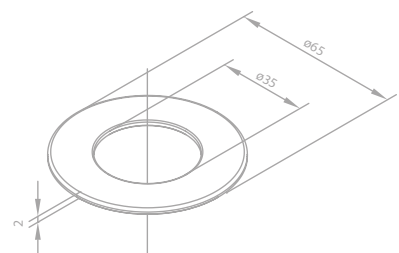

Clean hands, clean lines

New touchless design

Silhouet Touchless

ist eine Revolution bei berührungslosen Armaturen und wurde speziell für den Heimgebrauch entwickelt. Stilvoll, praktisch und hygienisch, da Sie die Armatur nie mit schmutzigen Händen berühren müssen.