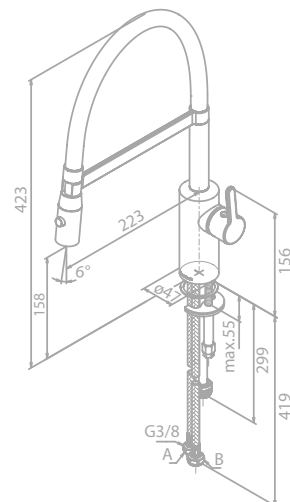

SILHOUET PRO

Spültischarmatur mit Geschirrbrause

Artikelnummer: 74128.00

Oberfläche: Chrom

Preis: € 415,00 inkl. MwSt. (€ 345,83 exkl. MwSt.)

Produktbeschreibung:

Keramikkartusche mit Cold Start

Schwenkauslauf

120° Schwenkbegrenzung

8 l/m Perlator

Flexibler Schlauch

Spültischarmatur mit Geschirrbrause

Artikelnummer: 74128.61

Oberfläche: Mattschwarz

Preis: € 575,00 inkl. MwSt. (€ 479,17 exkl. MwSt.)

Produktbeschreibung:

Keramikkartusche mit Cold Start

Schwenkauslauf

120° Schwenkbegrenzung

8 l/m Perlator

Flexibler Schlauch

Spültischarmatur mit Geschirrbrause

Artikelnummer: 74128.46

Oberfläche: Stahl PVD

Preis: € 575,00 inkl. MwSt. (€ 479,17 exkl. MwSt.)

Produktbeschreibung:

Keramikkartusche mit Cold Start

Schwenkauslauf

120° Schwenkbegrenzung

8 l/m Perlator

Flexibler Schlauch