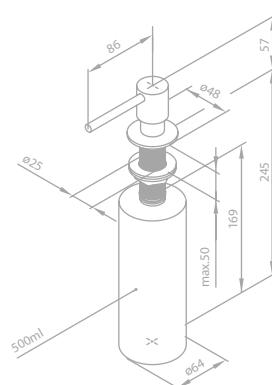

Mit 86 mm Geberteil

Seifenspender

Artikelnummer: 48481.46

Oberfläche: Stahl PVD

Preis: € 95,00 inkl. MwSt. (€ 79,17 exkl. MwSt.)

Produktbeschreibung:

Mit 86 mm Geberteil

SEIFENSPENDER