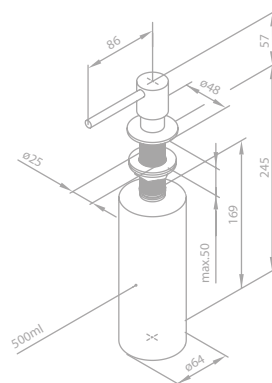

Seifenspender

Artikelnummer: 48481.61

Oberfläche: Mattschwarz

Preis: € 95,00 inkl. MwSt. (€ 79,17 exkl. MwSt.)

Produktbeschreibung:

Mit 86 mm Geberteil