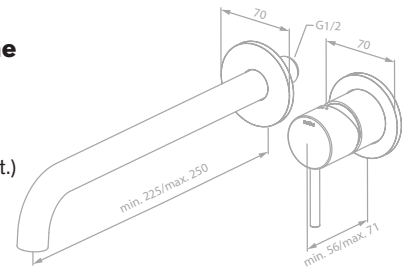

Unterputz-Box Geeignet für den Einsatz in der Küche

Artikelnummer: 47047.00

Preis: € 225,00 inkl. MwSt. (€ 187,50 exkl. MwSt.)

Produktbeschreibung:

Einbautiefe (min. 6,3 cm - max. 7,8 cm)

Keramikkartusche mit Cold Start

Geräuschklasse 1

HINWEIS:

Wendbar für Links-/Rechtshänder