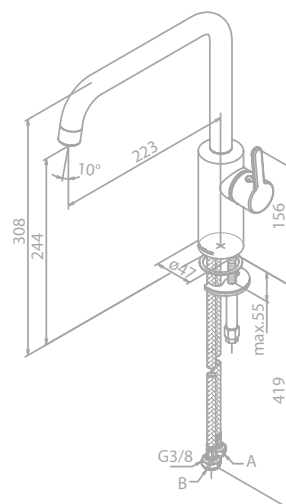

Spültischarmatur

Artikelnummer: 74086.46

Oberfläche: Stahl PVD

Preis: € 435,00 inkl. MwSt. (€ 362,50 exkl. MwSt.)

Produktbeschreibung:

Keramikkartusche mit Cold Start

Schwenkauslauf

120° Schwenkbegrenzung

8 l/m Perlator