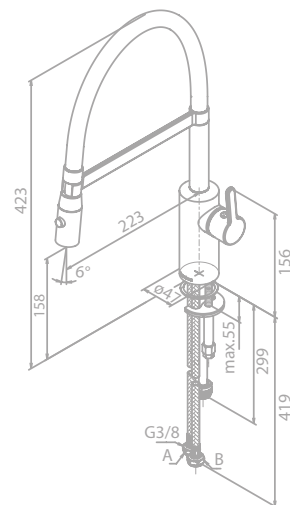

Preis: € 415,00 inkl. MwSt. (€ 345,83 exkl. MwSt.)

Produktbeschreibung:

Keramikkartusche mit Cold Start

Schwenkauslauf

120° Schwenkbegrenzung

8 l/m Perlator

Flexibler Schlauch

Spültischarmatur mit Geschirrbrause