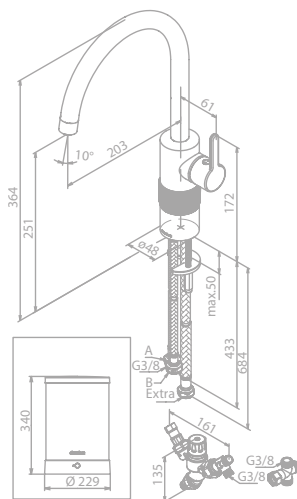

Kochend-Wasserhahn Instant 4 Kombi

Inklusive Kombi-Mischventil