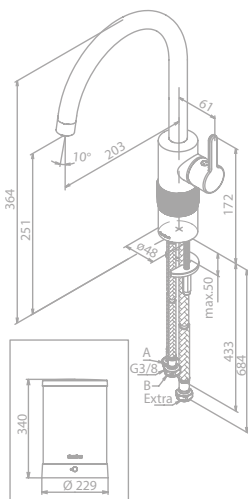

Kochend-Wasserhahn Instant 4