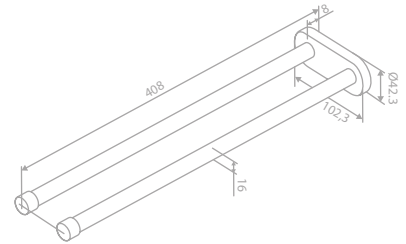

Doppelhandtuchhalter 40 cm - Fest

Artikelnummer: 48342.00

Oberfläche: Chrom

Preis: € 60,00 inkl. MwSt. (€ 50,00 exkl. MwSt.)