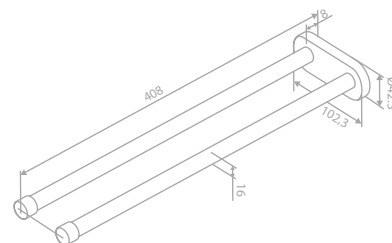

Doppelhandtuchhalter 40 cm - Fest

Artikelnummer: 48342.87

Oberfläche: Kupfer gebürstet PVD

Preis: € 95,00 inkl. MwSt. (€ 79,17 exkl. MwSt.)