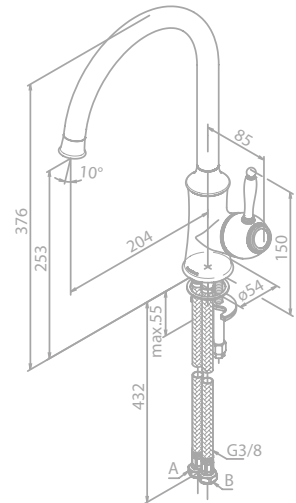

Spültischarmatur

Artikelnummer: 37005.00

Oberfläche: Chrom

Preis: € 310,00 inkl. MwSt. (€ 258,33 exkl. MwSt.)

Produktbeschreibung:

Keramikkartusche
Schwenkauslauf
3/8" Überwurfmutter Anschluss