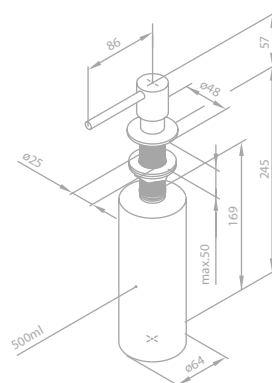

Seifenspender

Artikelnummer: 48481.87

Oberfläche: Kupfer gebürstet PVD

Preis: € 110,00 inkl. MwSt. (€ 91,66 exkl. MwSt.)

Produktbeschreibung:

Mit 86 mm Geberteil