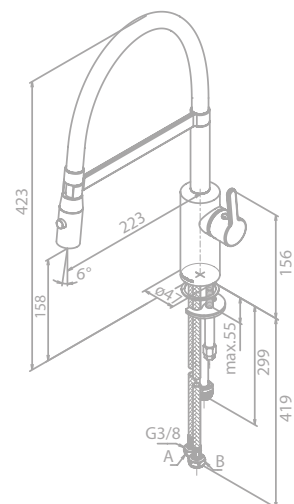

SILHOUET PRO

Spültischarmatur mit Geschirrbrause

Artikelnummer: 74128.55

Oberfläche: Graphitgrau PVD

Preis: € 595,00 inkl. MwSt. (€ 495,83 exkl. MwSt.)

Produktbeschreibung:

Keramikkartusche mit Cold Start

Schwenkauslauf

120° Schwenkbegrenzung

8 l/m Perlator

Flexibler Schlauch

Spültischarmatur mit Geschirrbrause

Artikelnummer: 74128.79

Oberfläche: Messing gebürstet PVD

Preis: € 595,00 inkl. MwSt. (€ 495,83 exkl. MwSt.)

Produktbeschreibung:

Keramikkartusche mit Cold Start

Schwenkauslauf

120° Schwenkbegrenzung

8 l/m Perlator

Flexibler Schlauch

Spültischarmatur mit Geschirrbrause

Artikelnummer: 74128.87

Oberfläche: Kupfer gebürstet PVD

Preis: € 595,00 inkl. MwSt. (€ 495,83 exkl. MwSt.)

Produktbeschreibung:

Keramikkartusche mit Cold Start

Schwenkauslauf

120° Schwenkbegrenzung

8 l/m Perlator

Flexibler Schlauch