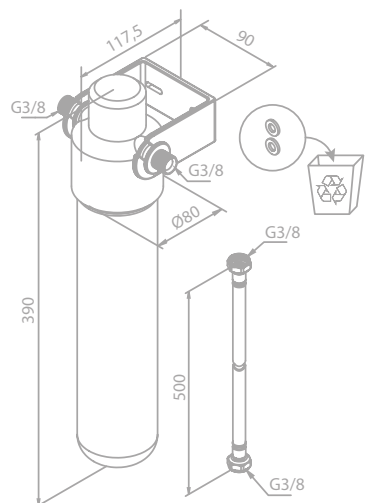

Produktbeschreibung:

Für Silhouet Instant Kochend-Wasserhahn