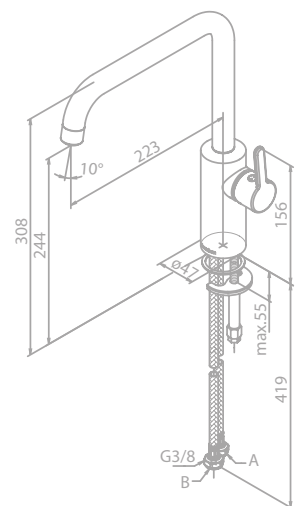

SILHOUET

Unterputz-Fertigset Waschtisch 25 cm

Produktbeschreibung:
Rosetten, Ablauf und Griff aus Metall
Flexible Auslauflänge
(min. 22,5 cm - max. 25 cm)
Exkl. Unterputz-Box

- **Artikelnummer:** 74616.00 - Chrom
  Preis: € 235,00 inkl. MwSt. (€ 195,83 exkl. MwSt.)
- **Artikelnummer:** 74616.61 - Mattschwarz
  Preis: € 365,00 inkl. MwSt. (€ 304,17 exkl. MwSt.)
- **Artikelnummer:** 74616.46 - Stahl PVD
  Preis: € 365,00 inkl. MwSt. (€ 304,17 exkl. MwSt.)
- **Artikelnummer:** 74616.55 - Graphitgrau PVD
  Preis: € 400,00 inkl. MwSt. (€ 333,33 exkl. MwSt.)

- **Artikelnummer:** 74616.77 - Edelmessing PVD
  Preis: € 365,00 inkl. MwSt. (€ 304,17 exkl. MwSt.)
- **Artikelnummer:** 74616.79 - Messing gebürstet PVD
  Preis: € 400,00 inkl. MwSt. (€ 333,33 exkl. MwSt.)
- **Artikelnummer:** 74616.87 - Kupfer gebürstet PVD
  Preis: € 400,00 inkl. MwSt. (€ 333,33 exkl. MwSt.)

Unterputz-Box Waschtisch

Artikelnummer: 47047.00
Preis: € 225,00 inkl. MwSt. (€ 187,50 exkl. MwSt.)

Produktbeschreibung:
Einbautiefe (min. 6,3 cm - max. 7,8 cm)
Keramikkartusche mit Cold Start
Geräuschkategorie 1

HINWEIS:
Wendbar für Links-/Rechtshänder

Spültischarmatur

Artikelnummer: 74086.00
Oberfläche: Chrom
Preis: € 290,00 inkl. MwSt. (€ 241,67 exkl. MwSt.)

Produktbeschreibung:
Keramikkartusche mit Cold Start
Schwenkauslauf
120° Schwenkbegrenzung
8 l/m Perlator