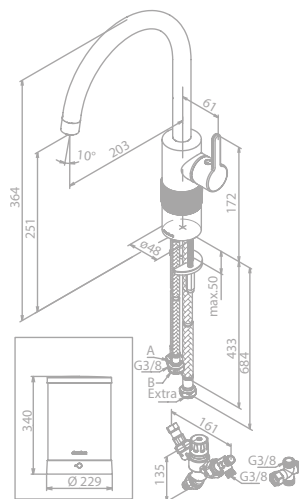

Kochend-Wasserhahn Instant 4 Kombi Inklusive Kombi-Mischventil