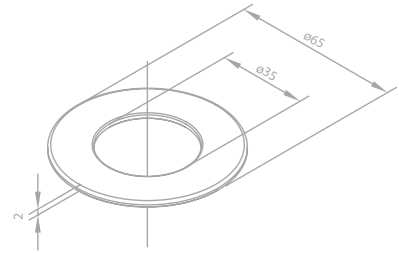

Unterlegscheibe Ø35-Ø65

Artikelnummer: 48424.61

Oberfläche: Mattschwarz

Preis: € 50,00 inkl. MwSt. (€ 41,67 exkl. MwSt.)

Produktbeschreibung:

Zur Hahnlochverblendung