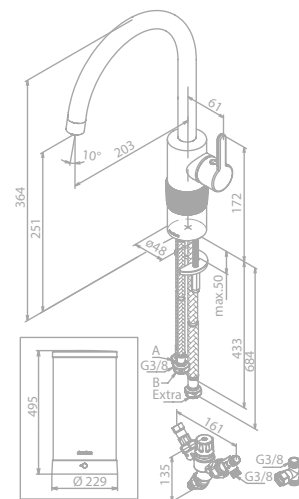

Kochend-Wasserhahn Instant 7 Kombi

Inklusive Kombi-Mischventil