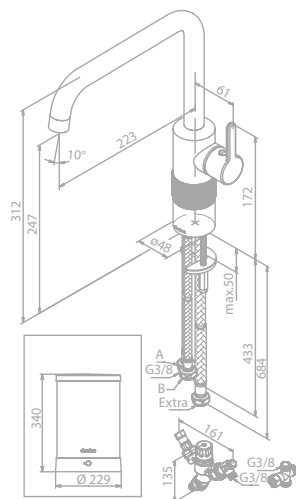

Produktbeschreibung:

Keramikkartusche mit Cold Start
Schwenkauslauf
120° Schwenkbegrenzung
Standby-Verbrauch 0,35 kWh/Tag
Energielevel A

Kochend-Wasserhahn Instant 4

Kochend-Wasserhahn Instant 4 Kombi Inklusive Kombi-Mischventil