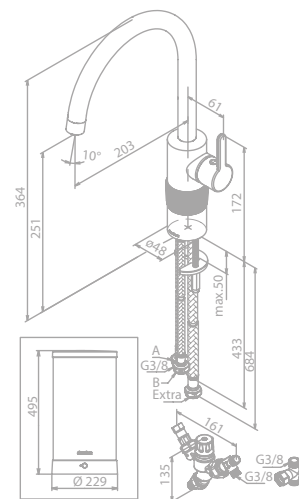

Kochend-Wasserhahn Instant 7 Kombi Inklusive Kombi-Mischventil