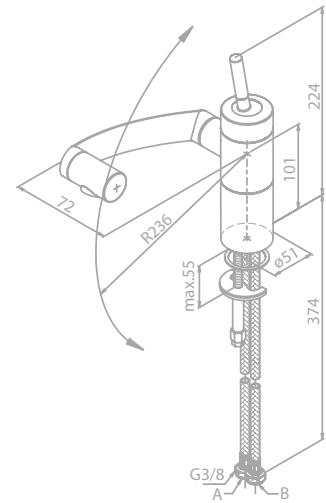

Spültischarmatur

Artikelnummer: 29000.74

Oberfläche: Chrom/Schwarz

Preis: € 595,00 inkl. MwSt. (€ 495,83 exkl. MwSt.)

Produktbeschreibung:

Keramikkartusche

Gelenk Luftsprudler

360° Drehung der drei Achsen