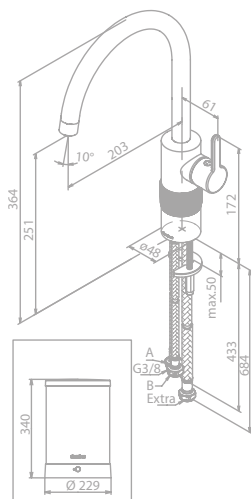

Schwenkauslauf

120° Schwenkbegrenzung

Standby-Verbrauch 0,35 kWh/Tag

Energielabel A

Kochend-Wasserhahn Instant 4

Kochend-Wasserhahn Instant 4 Kombi

Inklusive Kombi-Mischventil

Kochend-Wasserhahn Instant 7 Kombi