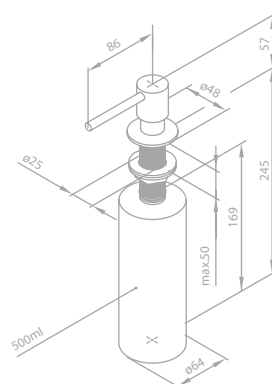

Seifenspender

Artikelnummer: 48481.79

Oberfläche: Messing gebürstet PVD

Preis: € 110,00 inkl. MwSt. (€ 91,66 exkl. MwSt.)

Produktbeschreibung:

Mit 86 mm Geberteil