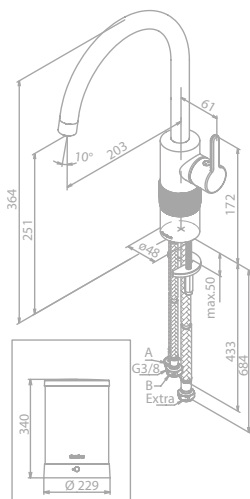

Kochend-Wasserhahn Instant 4