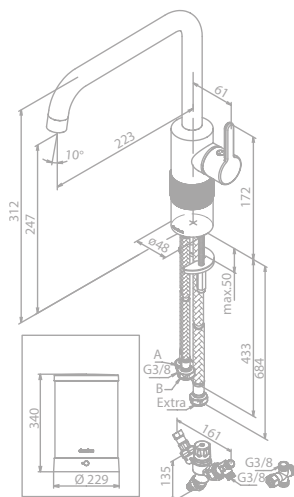

Produktbeschreibung:

Keramikkartusche mit Cold Start
Schwenkauslauf
120° Schwenkbegrenzung
Standby-Verbrauch 0,35 kWh/Tag
Energielevel A

Kochend-Wasserhahn Instant 4

Kochend-Wasserhahn Instant 4 Kombi Inklusive Kombi-Mischventil