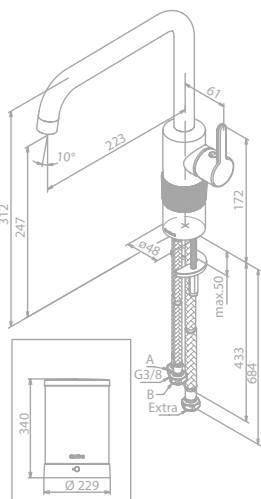

Preis: € 1.695,00 inkl. MwSt. (€ 1.412,50 exkl. MwSt.)

Produktbeschreibung:

Keramikkartusche mit Cold Start

Schwenkauslauf

120° Schwenkbegrenzung

Standby-Verbrauch 0,35 kWh/Tag

Energielabel A

Kochend-Wasserhahn Instant 4