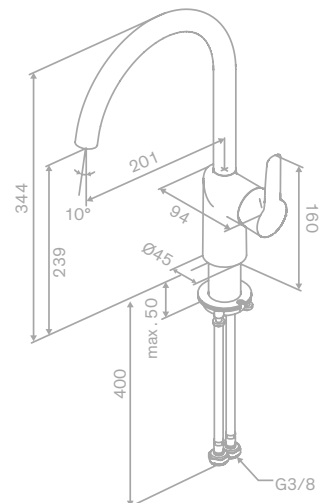

Preis: € 200,00 inkl. MwSt. (€ 166,67 exkl. MwSt.)

Produktbeschreibung:

Keramikkartusche mit Cold Start

6 l/m Perlator

Schwenkauslauf

120° Schwenkbegrenzung

H.C. ANDERSEN COLLECTION

TRADITION