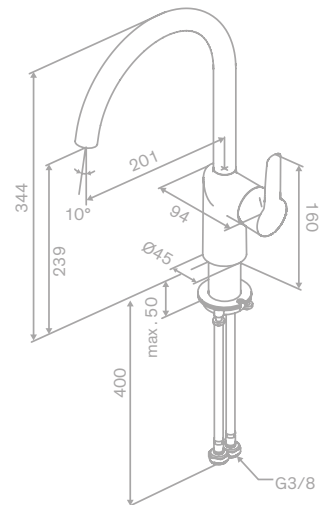

Spültischarmatur

Artikelnummer: 59070.61

Oberfläche: Mattschwarz

Preis: € 200,00 inkl. MwSt. (€ 166,67 exkl. MwSt.)

Produktbeschreibung:

Keramikkartusche mit Cold Start

6 l/m Perlator

Schwenkauslauf

120° Schwenkbegrenzung