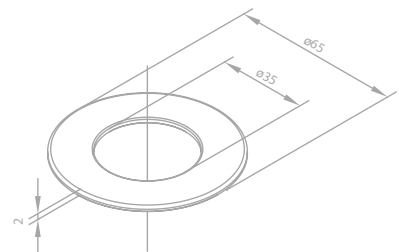

Produktbeschreibung:

Zur Hahnlochverblendung

Unterlegscheibe Ø35-Ø65

Artikelnummer: 48424.21

Oberfläche: Mattweiß

Preis: € 50,00 inkl. MwSt. (€ 41,67 exkl. MwSt.)

Produktbeschreibung:

Zur Hahnlochverblendung