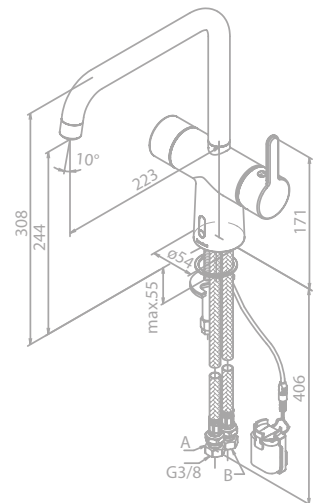

SILHOUET TOUCHLESS

Spültischarmatur

Artikelnummer: 74062.55

Oberfläche: Graphitgrau PVD

Preis: € 850,00 inkl. MwSt. (€ 708,32 exkl. MwSt.)

Produktbeschreibung:

Berührungsloser Sensor
Keramikkartusche
8 l/m Perlator
Standardinstallation
Einfache Regelung von Temperatur und Durchfluss
Kleiner Batteriebehälter mit Klettbefestigung
Kein zusätzlicher Platzbedarf im Gehäuse
Hygienisch