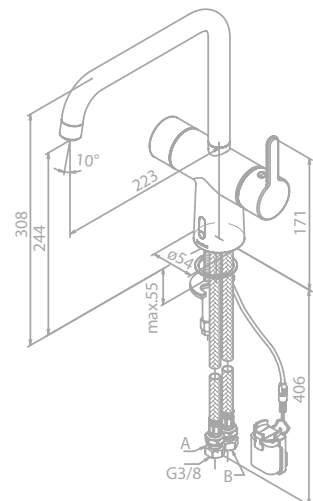

Spültischarmatur

Artikelnummer: 74062.79

Oberfläche: Messing gebürstet PVD

Preis: € 850,00 inkl. MwSt. (€ 708,33 exkl. MwSt.)

Produktbeschreibung:

Berührungsloser Sensor
Keramikkartusche
8 l/m Perlator
Standardinstallation
Einfache Regelung von Temperatur und Durchfluss
Kleiner Batteriebehälter mit Klettbefestigung
Kein zusätzlicher Platzbedarf im Gehäuse
Hygienisch