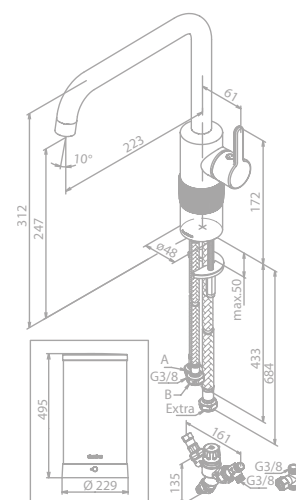

Kochend-Wasserhahn Instant 7 Kombi

Inklusive Kombi-Mischventil