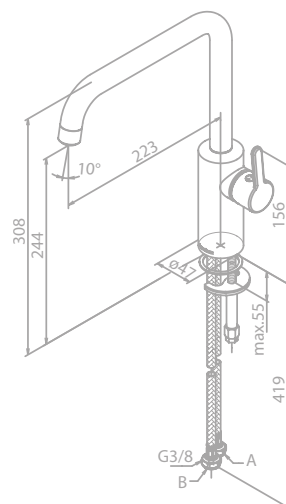

Keramikkartusche mit Cold Start

Schwenkauslauf

120° Schwenkbegrenzung

8 l/m Perlator

SILHOUET

SILHOUET

Spültischarmatur

Artikelnummer: 74086.55