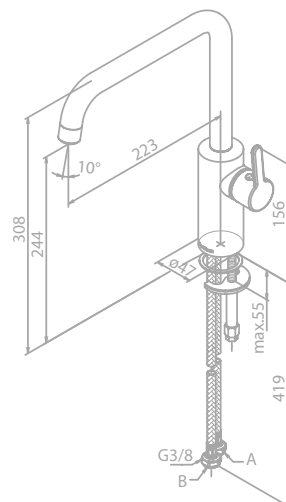

Spültischarmatur

Artikelnummer: 74086.21

Oberfläche: Mattweiß

Preis: € 435,00 inkl. MwSt. (€ 362,50 exkl. MwSt.)

Produktbeschreibung:

Keramikkartusche mit Cold Start

Schwenkauslauf

120° Schwenkbegrenzung

8 l/m Perlator