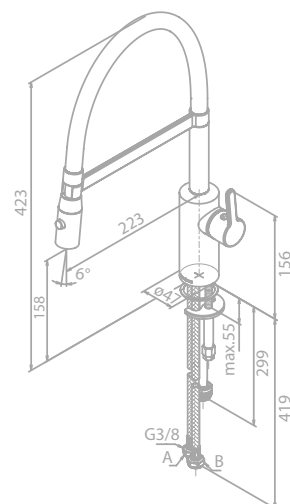

Spültischarmatur mit Geschirrbrause

Artikelnummer: 74128.46

Oberfläche: Stahl PVD

Preis: € 575,00 inkl. MwSt. (€ 479,17 exkl. MwSt.)

Produktbeschreibung:

Keramikkartusche mit Cold Start

Schwenkauslauf

120° Schwenkbegrenzung

8 l/m Perlator

Flexibler Schlauch