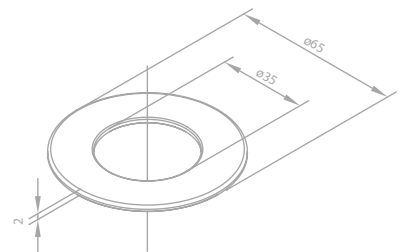

Unterlegscheibe Ø35-Ø65

Artikelnummer: 48424.87

Oberfläche: Kupfer gebürstet PVD

Preis: € 50,00 inkl. MwSt. (€ 41,67 exkl. MwSt.)

Produktbeschreibung:

Zur Hahnlochverblendung