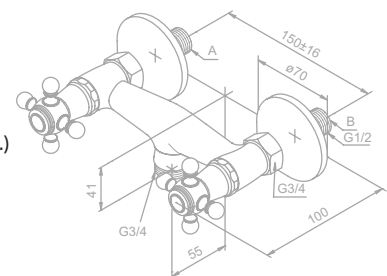

Artikelnummer: 37046.00

Oberfläche: Chrom

Preis: € 255,00 inkl. MwSt. (€ 212,50 exkl. MwSt.)

Produktbeschreibung:

Keramikkartusche
Ausläufe bitte separat bestellen
3/4" Anschluss
Standard 150 mm Stichmaß
Inkl. Rosetten und S-Anschlüsse
Preis ohne Auslauf