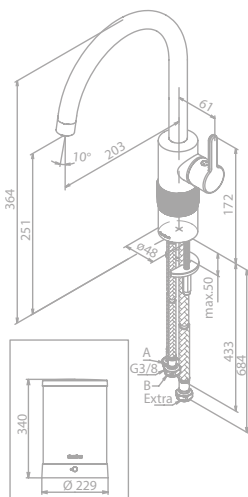

Kochend-Wasserhahn Instant 4