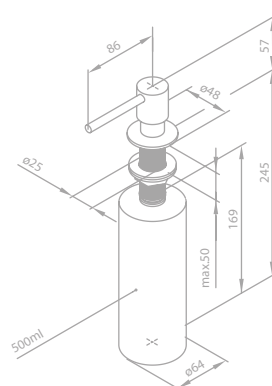

Seifenspender

Artikelnummer: 48481.21

Oberfläche: Mattweiß

Preis: € 95,00 inkl. MwSt. (€ 79,17 exkl. MwSt.)

Produktbeschreibung:

Mit 86 mm Geberteil