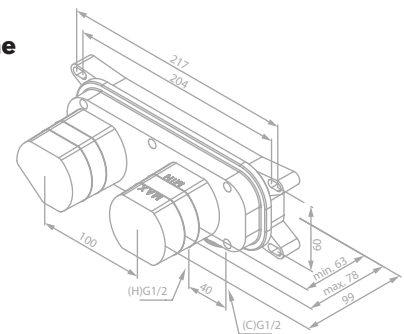

Produktbeschreibung:

Einbautiefe (min. 6,3 cm - max. 7,8 cm)

Keramikkartusche mit Cold Start

Geräuschklasse 1

HINWEIS:

Wendbar für Links-/Rechtshänder

ARC

ARC