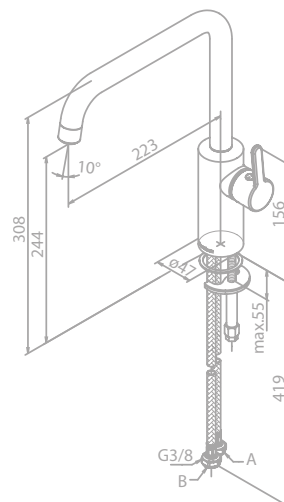

Spültischarmatur

Artikelnummer: 74086.77

Oberfläche: Edelmessing PVD

Preis: € 435,00 inkl. MwSt. (€ 362,50 exkl. MwSt.)

Produktbeschreibung:

Keramikkartusche mit Cold Start

Schwenkauslauf

120° Schwenkbegrenzung

8 l/m Perlator