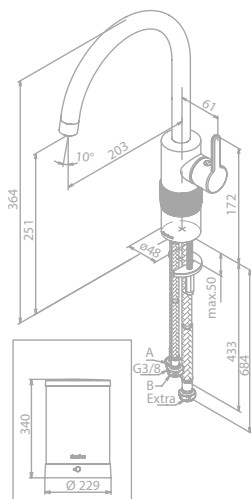

Produktbeschreibung:

Keramikkartusche mit Cold Start
Schwenkauslauf
120° Schwenkbegrenzung
Standby-Verbrauch 0,35 kWh/Tag
Energielabel A

Kochend-Wasserhahn Instant 4

Kochend-Wasserhahn Instant 4 Kombi Inklusive Kombi-Mischventil