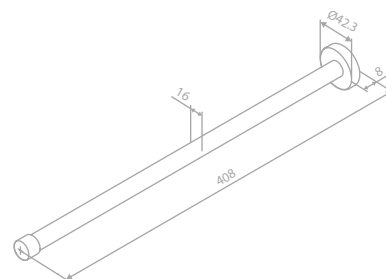

Handtuchhalter 40 cm - Fest

Artikelnummer: 48341.87

Oberfläche: Kupfer gebürstet PVD

Preis: € 75,00 inkl. MwSt. (€ 62,51 exkl. MwSt.)