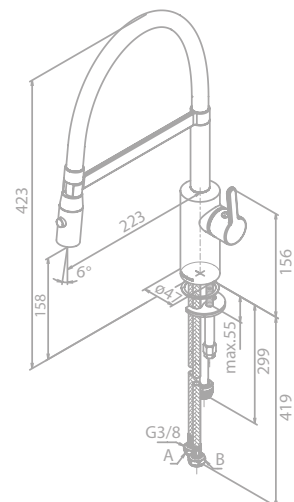

Produktbeschreibung:

Keramikkartusche mit Cold Start

Schwenkauslauf

120° Schwenkbegrenzung

8 l/m Perlator

Flexibler Schlauch

Spültischarmatur mit Geschirrbrause

Artikelnummer: 74128.79