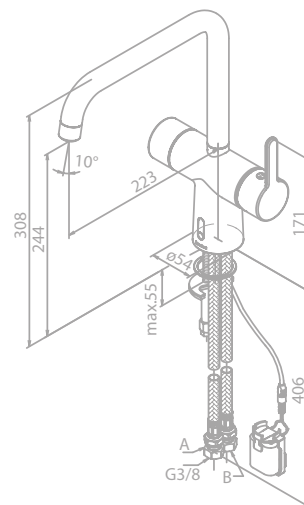

Produktbeschreibung:

Berührungsloser Sensor
Keramikkartusche
8 l/m Perlator
Standardinstallation
Einfache Regelung von Temperatur und Durchfluss
Kleiner Batteriebehälter mit Klettbefestigung
Kein zusätzlicher Platzbedarf im Gehäuse
Hygienisch