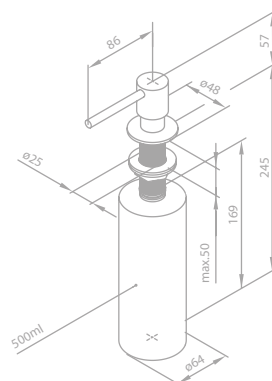

Seifenspender

Artikelnummer: 48481.55

Oberfläche: Graphitgrau PVD

Preis: € 110,00 inkl. MwSt. (€ 91,66 exkl. MwSt.)

Produktbeschreibung:

Mit 86 mm Geberteil

Seifenspender

Artikelnummer: 48481.77