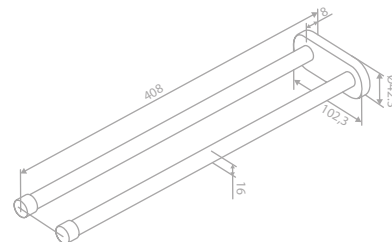

Doppelhandtuchhalter 40 cm - Fest

Artikelnummer: 48342.77

Oberfläche: Edelmessing PVD

Preis: € 85,00 inkl. MwSt. (€ 70,83 exkl. MwSt.)