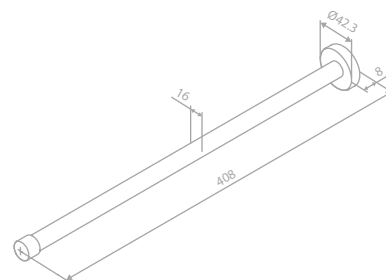

Oberfläche: Graphitgrau PVD

Preis: € 75,00 inkl. MwSt. (€ 62,51 exkl. MwSt.)

HANDTUCHHALTER

Handtuchhalter 40 cm - Fest

Artikelnummer: 48341.77

Oberfläche: Edelmessing PVD

Preis: € 65,00 inkl. MwSt. (€ 54,17 exkl. MwSt.)