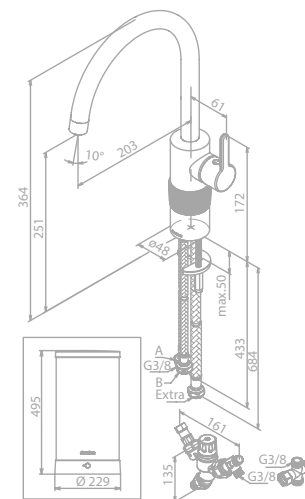

Kochend-Wasserhahn Instant 7 Kombi Inklusive Kombi-Mischventil