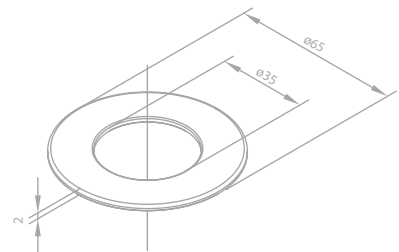

Unterlegscheibe Ø35-Ø65

Artikelnummer: 48424.21

Oberfläche: Mattweiß

Preis: € 50,00 inkl. MwSt. (€ 41,67 exkl. MwSt.)

Produktbeschreibung:

Zur Hahnlochverblendung