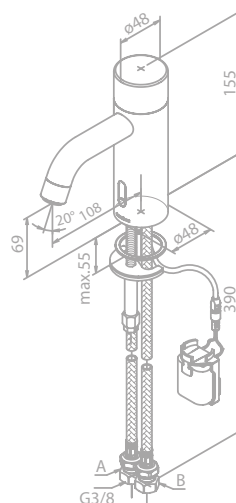

Produktbeschreibung:

Berührungsloser Sensor
Zur Verwendung in öffentlichen Gebäuden
Keramikkartusche
6 l/m Perlator
Standardinstallation
Voreinstellung für Temperatur und Wasserdurchfluss
Kleiner Batteriebehälter mit Klettbefestigung
Kein zusätzlicher Platzbedarf im Gehäuse
Hygienisch