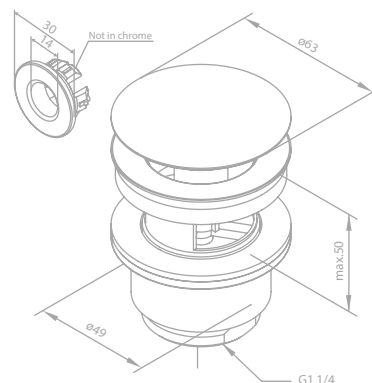

Ablaufgarnitur mit Klick-Funktion

Artikelnummer: 23850.61
Oberfläche: Mattschwarz
Preis: € 80,00 inkl. MwSt. (€ 66,67 exkl. MwSt.)

Produktbeschreibung:
Für standard Waschbecken mit Überlauf
Mit Überlauf Ring geliefert