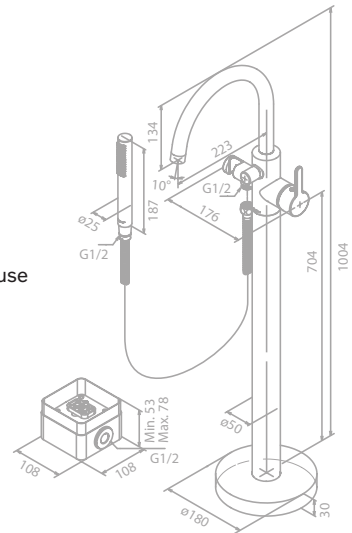

HINWEIS:

Badewannenauslauf 24 / Handbrause 9 l/m