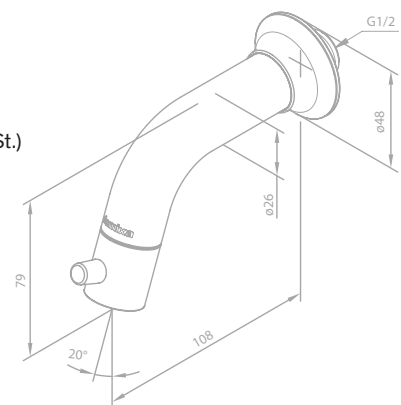

Produktbeschreibung:

Keramikkartusche

Der Wasserverbrauch ist auf 6 l/m begrenzt