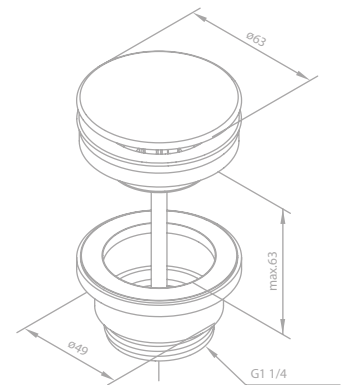

Produktbeschreibung:

Für Waschbecken ohne Überlauf