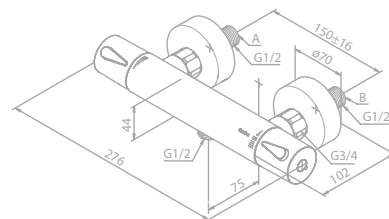

Brausethermostat

Artikelnummer: 74400.46

Oberfläche: Stahl PVD

Preis: € 485,00 inkl. MwSt. (€ 404,17 exkl. MwSt.)

Produktbeschreibung:

Keramikkartusche
1/2" Anschluss für Handbrause
Standard 150 mm Stichmaß
Inkl. Rosetten und S-Anschlüsse