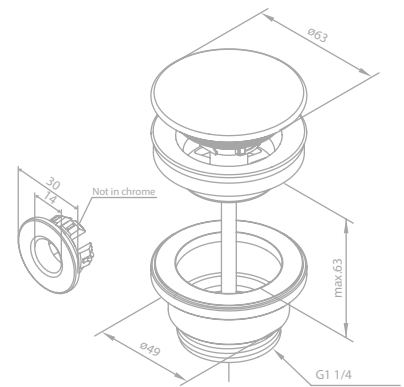

Produktbeschreibung:

Für Waschbecken mit Überlauf
Mit Überlauf Ring geliefert