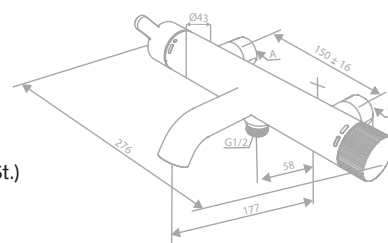

Produktbeschreibung:
 Keramikkartusche
 1/2" Anschluss für Handbrause
 Standard 150 mm Stichmaß
 Inkl. Rosetten und S-Anschlüsse
 Mit 2-Wege-Umstellung

SILHOUET

Wannenfüll- u. Brausethermostat

Artikelnummer: 74500.55
Oberfläche: Graphitgrau PVD
Preis: € 725,00 inkl. MwSt. (€ 604,16 exkl. MwSt.)