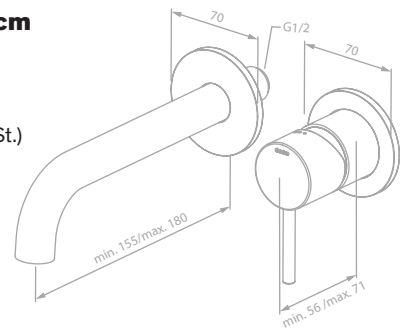

Produktbeschreibung:

Rosetten, Ablauf und Griff aus Metall

Keramikkartusche mit Cold Start

Flexible Auslauflänge (min. 15,5 cm - max. 18 cm)

Exkl. Unterputz-Box