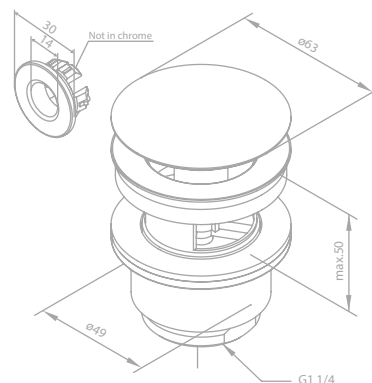

Ablaufgarnitur mit Klick-Funktion

Artikelnummer: 23850.46
Oberfläche: Stahl PVD
Preis: € 80,00 inkl. MwSt. (€ 66,67 exkl. MwSt.)

Produktbeschreibung:
Für standard Waschbecken mit Überlauf
Mit Überlauf Ring geliefert