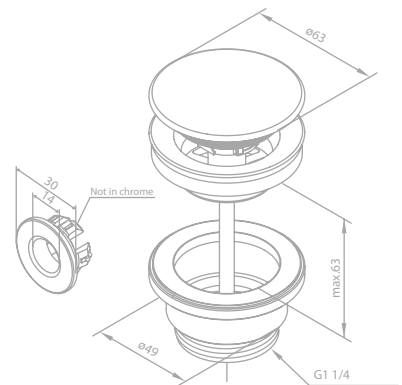

Ablaufgarnitur mit Klick-Funktion Verlängerte Ausführung

Artikelnummer: 23870.61
Oberfläche: Mattschwarz
Preis: € 80,00 inkl. MwSt. (€ 66,67 exkl. MwSt.)

Produktbeschreibung:
Für Waschbecken mit Überlauf
Mit Überlauf Ring geliefert