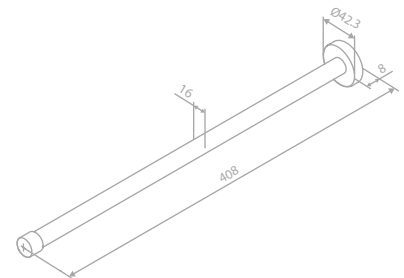

PVD

Doppelhandtuchhalter 80 cm

Artikelnummer: 48315.55
Oberfläche: Graphitgrau PVD
Preis: € 205,00 inkl. MwSt. (€ 170,83 exkl. MwSt.)

PVD

Handtuchhalter 40 cm - Fest

Artikelnummer: 48341.55
Oberfläche: Graphitgrau PVD
Preis: € 75,00 inkl. MwSt. (€ 62,50 exkl. MwSt.)