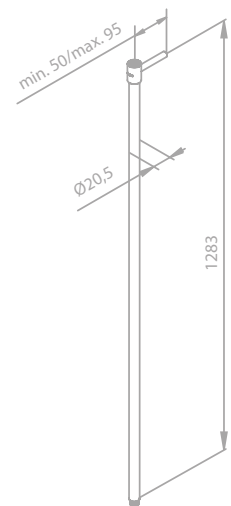

Brausestangen-Verlängerung für Thermostat-Duschsysteme

Artikelnummer: 76615.61

Oberfläche: Mattschwarz

Preis: € 250,00 inkl. MwSt. (€ 208,33 exkl. MwSt.)