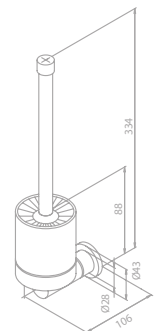

SKY

LACK

Haken (2 Stück)

Artikelnummer: 48306.61

Oberfläche: Mattschwarz

Preis: € 21,00 inkl. MwSt. (€ 17,50 exkl. MwSt.)

LACK

Toilettenpapierhalter

Artikelnummer: 48307.61

Oberfläche: Mattschwarz

Preis: € 63,00 inkl. MwSt. (€ 52,50 exkl. MwSt.)

LACK

Reservepapierhalter

Artikelnummer: 48317.61

Oberfläche: Mattschwarz

Preis: € 58,00 inkl. MwSt. (€ 48,33 exkl. MwSt.)

LACK

Toilettenbürstengarnitur

Artikelnummer: 48301.61

Oberfläche: Mattschwarz

Preis: € 160,00 inkl. MwSt. (€ 133,33 exkl. MwSt.)

Ersatzbürste

Artikelnummer: 48328.00

Preis: € 17,00 inkl. MwSt. (€ 14,17 exkl. MwSt.)

LACK

Zubehör-Set

Artikelnummer: 48485.61

Oberfläche: Mattschwarz

Preis: € 239,00 inkl. MwSt. (€ 199,17 exkl. MwSt.)

Das Zubehör-Set enthält:

Toilettenbürstengarnitur

Toilettenpapierhalter

Haken (2 Stück)