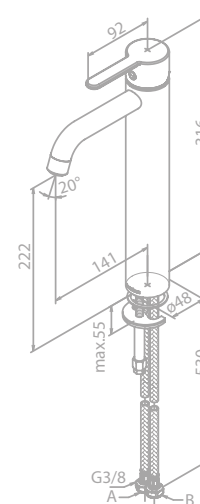

SILHOUET

Waschtischarmatur - Medium

Artikelnummer: 74930.79

Oberfläche: Messing gebürstet PVD

Preis: € 390,00 inkl. MwSt. (€ 325,00 exkl. MwSt.)

Produktbeschreibung:

Keramikkartusche mit Cold Start

Exkl. Ablaufgarnitur

6 l/m Perlator

Waschtischarmatur - Large

Artikelnummer: 74013.79

Oberfläche: Messing gebürstet PVD

Preis: € 460,00 inkl. MwSt. (€ 383,33 exkl. MwSt.)

Produktbeschreibung:

Keramikkartusche mit Cold Start

Exkl. Ablaufgarnitur

6 l/m Perlator

Bidetarmatur mit Zugstange

VERFÜGBAR
AB
09-2024

Artikelnummer: 74831.79

Oberfläche: Messing gebürstet PVD

Preis: € 335,00 inkl. MwSt. (€ 279,17 exkl. MwSt.)

Produktbeschreibung:

Keramikkartusche mit Cold Start

Ablaufgarnitur mit Zugstange

Gelenk Luftsprudler

6 l/m Perlator