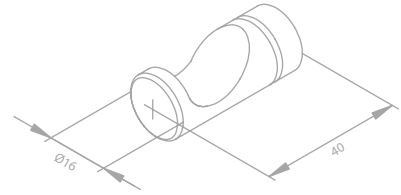

ACCESSOIRES

Haken (2 Stück)

Artikelnummer: 48306.77

Oberfläche: Edelmessing PVD

Preis: € 21,00 inkl. MwSt. (€ 17,50 exkl. MwSt.)

Toilettenpapierhalter

Artikelnummer: 48307.77

Oberfläche: Edelmessing PVD