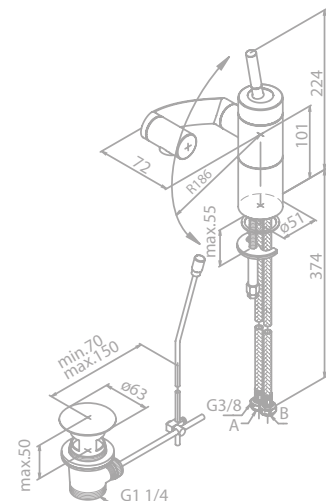

Produktbeschreibung:

Keramikkartusche

Gelenk Luftsprudler

Ablaufgarnitur mit Zugstange

360° Drehung der drei Achsen