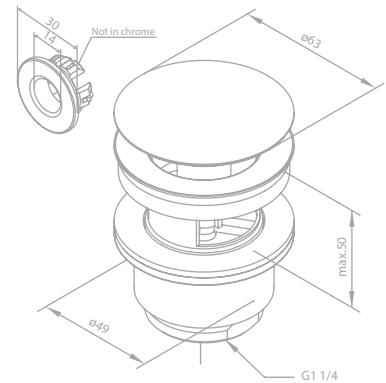

Ablaufgarnitur mit Klick-Funktion

Artikelnummer: 23850.61
Oberfläche: Mattschwarz
Preis: € 80,00 inkl. MwSt. (€ 66,67 exkl. MwSt.)

Produktbeschreibung:
Für standard Waschbecken mit Überlauf
Mit Überlauf Ring geliefert