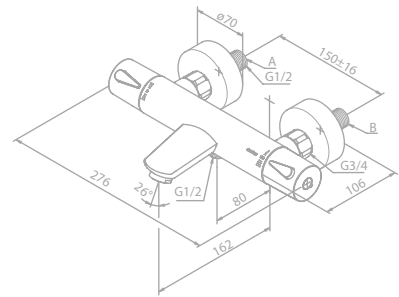

Keramikkartusche

1/2" Anschluss für Handbrause

Standard 150 mm Stichmaß

Inkl. Rosetten und S-Anschlüsse

Mit 2-Wege-Umstellung

Überlauf Ring

Artikelnummer: 48479.77

Oberfläche: Edelmessing PVD