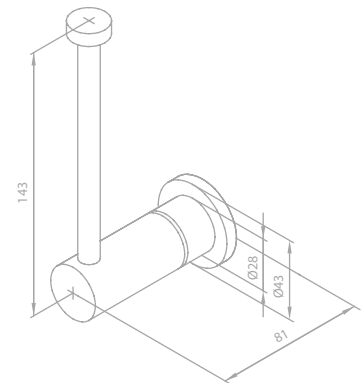

Reservepapierhalter

Artikelnummer: 48317.87

Oberfläche: Kupfer gebürstet PVD

Preis: € 72,00 inkl. MwSt. (€ 59,68 exkl. MwSt.)