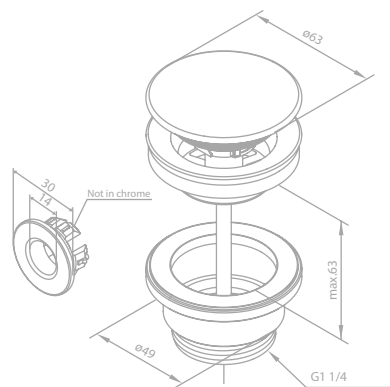

Ablaufgarnitur mit Klick-Funktion Verlängerte Ausführung

Artikelnummer: 23870.79
Oberfläche: Messing gebürstet PVD
Preis: € 85,00 inkl. MwSt. (€ 70,83 exkl. MwSt.)

Produktbeschreibung:
Für Waschbecken mit Überlauf
Mit Überlauf Ring geliefert