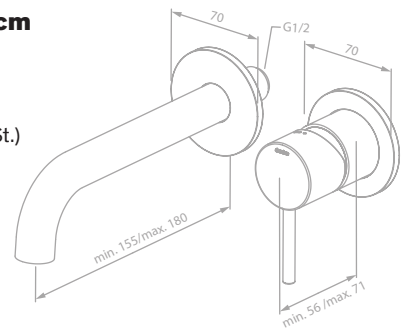

Preis: € 395,00 inkl. MwSt. (€ 329,17 exkl. MwSt.)

Produktbeschreibung:

Rosetten, Ablauf und Griff aus Metall

Keramikkartusche mit Cold Start

Flexible Auslauflänge (min. 15,5 cm - max. 18 cm)

Exkl. Unterputz-Box