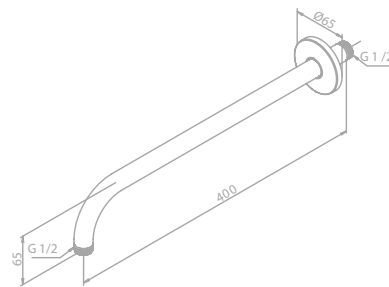

UNTERPUTZ EINZELTEILE

Brausearm Wandmontage 40 cm

Artikelnummer: 76607.55 - Graphitgrau PVD
Preis: € 200,00 inkl. MwSt. (€ 166,67 exkl. MwSt.)

Artikelnummer: 76607.87 - Kupfer gebürstet PVD
Preis: € 200,00 inkl. MwSt. (€ 166,67 exkl. MwSt.)

Artikelnummer: 76607.79 - Messing gebürstet PVD
Preis: € 200,00 inkl. MwSt. (€ 166,67 exkl. MwSt.)

Artikelnummer: 76607.77 - Edelmessing PVD
Preis: € 180,00 inkl. MwSt. (€ 150,00 exkl. MwSt.)

Artikelnummer: 76607.61 - Mattschwarz
Preis: € 180,00 inkl. MwSt. (€ 150,00 exkl. MwSt.)

Artikelnummer: 76607.46 - Stahl PVD
Preis: € 180,00 inkl. MwSt. (€ 150,00 exkl. MwSt.)

Artikelnummer: 76607.00 - Chrom
Preis: € 80,00 inkl. MwSt. (€ 66,67 exkl. MwSt.)