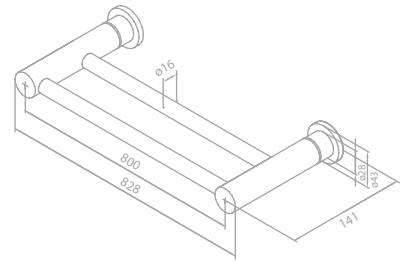

Artikelnummer: 48304.46

Oberfläche: Stahl PVD

Preis: € 105,00 inkl. MwSt. (€ 87,50 exkl. MwSt.)

ACCESSOIRES

Doppelhandtuchhalter 80 cm

Artikelnummer: 48315.46

Oberfläche: Stahl PVD

Preis: € 190,00 inkl. MwSt. (€ 158,33 exkl. MwSt.)