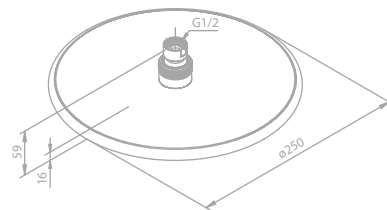

SILHOUET

Kopfbrause

Artikelnummer: 76663.79

Oberfläche: Messing gebürstet PVD

Preis: € 425,00 inkl. MwSt. (€ 354,16 exkl. MwSt.)

Produktbeschreibung:

Messing PVD

Kugelgelenk

Ø25 cm

Einfache Funktion

HINWEIS:

Durchflussmenge 9 l/m