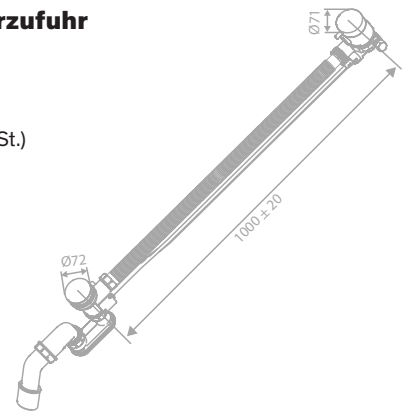

Produktbeschreibung:

Inklusive Siphon

Badeablauf mit Überlauf und Wasserzufuhr

Artikelnummer: 23890.46

Oberfläche: Stahl PVD

Preis: € 295,00 inkl. MwSt. (€ 245,83 exkl. MwSt.)

Produktbeschreibung:

Inklusive Siphon