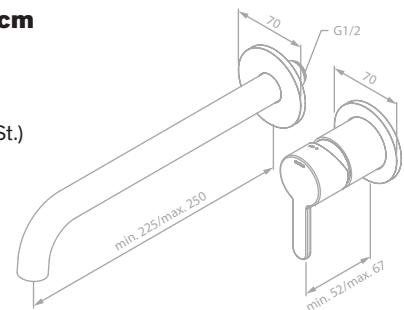

Produktbeschreibung:

Rosetten, Ablauf und Griff aus Metall

Keramikkartusche mit Cold Start

Flexible Auslauflänge (min. 22,5 cm - max. 25 cm)

Exkl. Unterputz-Box