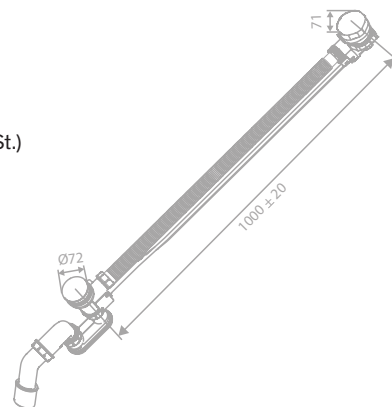

Produktbeschreibung:

Inklusive Siphon

Badeablauf mit Überlauf und Wasserzufuhr

Artikelnummer: 23890.87

Oberfläche: Kupfer gebürstet PVD

Preis: € 315,00 inkl. MwSt. (€ 262,50 exkl. MwSt.)

Produktbeschreibung:

Inklusive Siphon