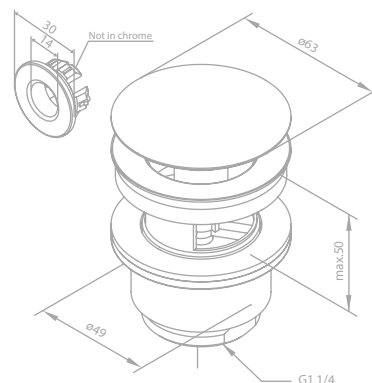

Ablaufgarnitur mit Klick-Funktion

Artikelnummer: 23850.87
Oberfläche: Kupfer gebürstet PVD
Preis: € 85,00 inkl. MwSt. (€ 70,83 exkl. MwSt.)

Produktbeschreibung:
Für standard Waschbecken mit Überlauf
Mit Überlauf Ring geliefert