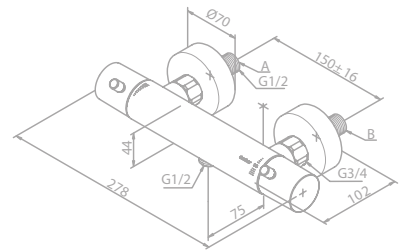

MERKUR

Brausethermostat

Artikelnummer: 57401.00

Oberfläche: Chrom

Preis: € 390,00 inkl. MwSt. (€ 325,00 exkl. MwSt.)

Produktbeschreibung:

Keramikkartusche

1/2" Anschluss für Handbrause

Standard 150 mm Stichmaß

Inkl. Rosetten und S-Anschlüsse