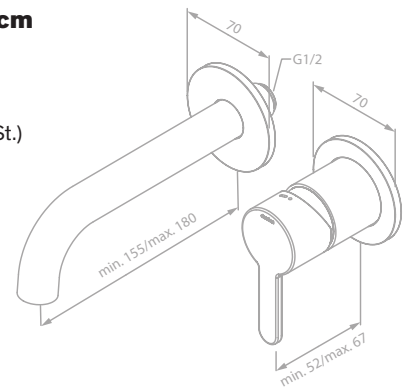

OPTIONEN:

Große Rosetten 8 cm: art.nr.: 48453.55

Preis: € 56,00 inkl. MwSt. (€ 46,67 exkl. MwSt.)