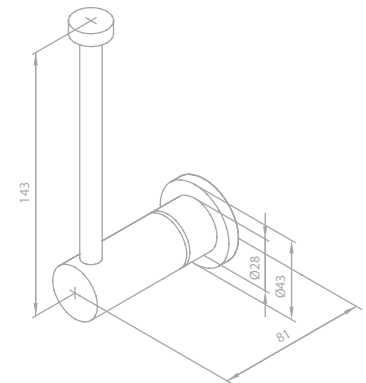

Reservepapierhalter

Artikelnummer: 48317.79

Oberfläche: Messing gebürstet PVD

Preis: € 72,00 inkl. MwSt. (€ 59,68 exkl. MwSt.)