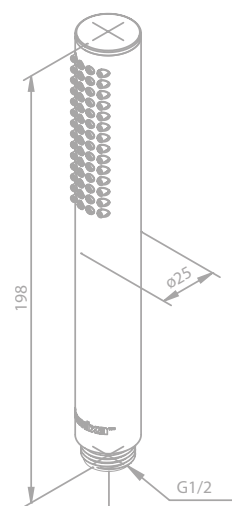

HINWEIS:

Durchflussmenge 9 l/m