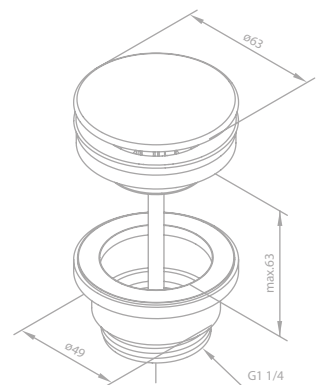

Ablaufgarnitur - nicht verschließbar Verlängerte Ausführung

Artikelnummer: 23860.77
Oberfläche: Edelmessing PVD
Preis: € 70,00 inkl. MwSt. (€ 66,67 exkl. MwSt.)

Produktbeschreibung:
Für Waschbecken ohne Überlauf