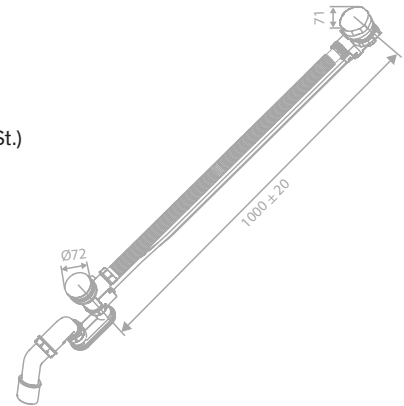

Produktbeschreibung:

Inklusive Siphon

Badeablauf mit Überlauf und Wasserzufuhr

Artikelnummer: 23890.61

Oberfläche: Mattschwarz

Preis: € 295,00 inkl. MwSt. (€ 245,83 exkl. MwSt.)

Produktbeschreibung:

Inklusive Siphon