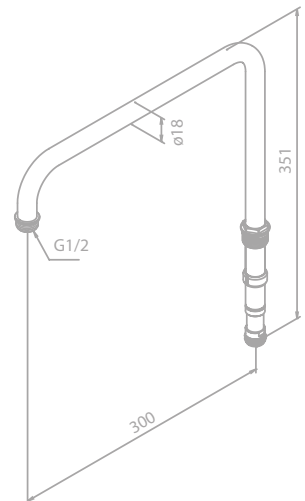

Brausearmverkürzung für Thermostat Duschsysteme

Artikelnummer: 76620.61

Oberfläche: Mattschwarz

Preis: € 200,00 inkl. MwSt. (€ 166,67 exkl. MwSt.)