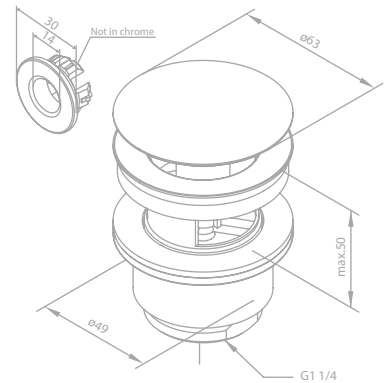

Ablaufgarnitur mit Klick-Funktion

Artikelnummer: 23850.55
Oberfläche: Graphitgrau PVD
Preis: € 85,00 inkl. MwSt. (€ 70,83 exkl. MwSt.)

Produktbeschreibung:
Für standard Waschbecken mit Überlauf
Mit Überlauf Ring geliefert