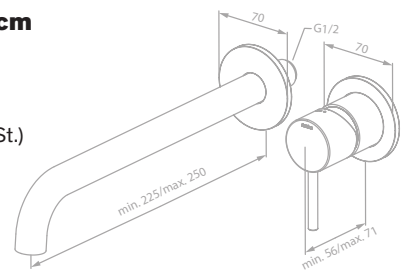

Produktbeschreibung:

Rosetten, Ablauf und Griff aus Metall

Keramikkartusche mit Cold Start

Flexible Auslauflänge (min. 22,5 cm - max. 25 cm)

Exkl. Unterputz-Box