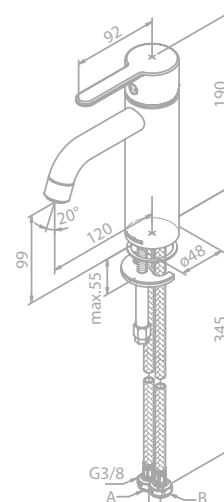

SILHOUET

Waschtischarmatur - Medium

Artikelnummer: 74930.00
Oberfläche: Chrom
Preis: € 260,00 inkl. MwSt. (€ 216,67 exkl. MwSt.)

Produktbeschreibung:
Keramikkartusche mit Cold Start
Exkl. Ablaufgarnitur
6 l/m Perlator

Waschtischarmatur - Large

Artikelnummer: 74013.00
Oberfläche: Chrom
Preis: € 310,00 inkl. MwSt. (€ 258,33 exkl. MwSt.)

Produktbeschreibung:
Keramikkartusche mit Cold Start
Exkl. Ablaufgarnitur
6 l/m Perlator

Bidetarmatur mit Zugstange

VERFÜGBAR
AB
09-2024

Artikelnummer: 74831.00
Oberfläche: Chrom
Preis: € 225,00 inkl. MwSt. (€ 187,50 exkl. MwSt.)

Produktbeschreibung:
Keramikkartusche mit Cold Start
Ablaufgarnitur mit Zugstange
Gelenk Luftsprudler
6 l/m Perlator