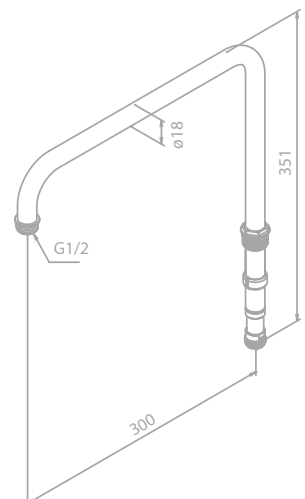

Brausearmverkürzung für Thermostat Duschsysteme

Artikelnummer: 76620.61

Oberfläche: Mattschwarz

Preis: € 200,00 inkl. MwSt. (€ 166,67 exkl. MwSt.)