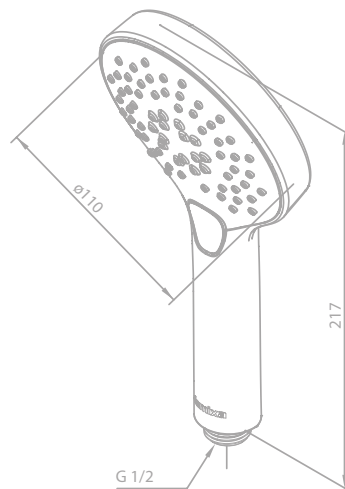

HINWEIS:

Durchflussmenge 9 l/m

Tube Handbrause

Artikelnummer: 76664.61

Oberfläche: Mattschwarz

Preis: € 180,00 inkl. MwSt. (€ 150,00 exkl. MwSt.)

Produktbeschreibung:

Einfache Funktion

Messing lackiert

HINWEIS:

Durchflussmenge 9 l/m