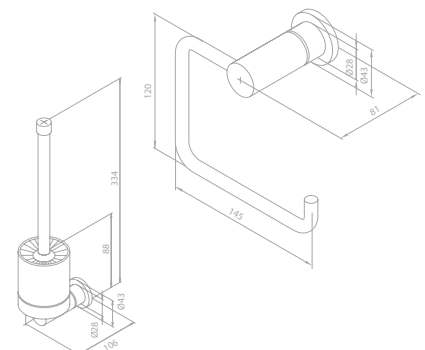

Zubehör-Set

Artikelnummer: 48485.00

Oberfläche: Chrom

Preis: € 169,00 inkl. MwSt. (€ 140,83 exkl. MwSt.)

Das Zubehör-Set enthält:

Toilettenbürstengarnitur

Toilettenpapierhalter

Haken (2 Stück)