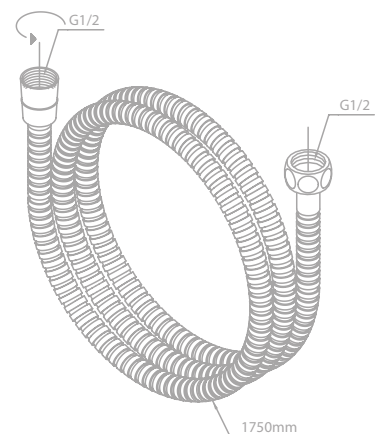

Produktbeschreibung:

Mit Verdrehenschutz