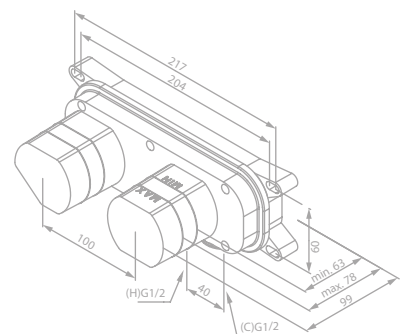

HINWEIS:

Wendbar für Links-/Rechtshänder