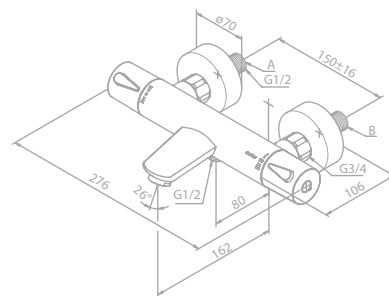

Produktbeschreibung:
 Keramikkartusche
 1/2" Anschluss für Handbrause
 Standard 150 mm Stichmaß
 Inkl. Rosetten und S-Anschlüsse
 Mit 2-Wege-Umstellung

Wannenset

Artikelnummer: 76525.79
Oberfläche: Messing gebürstet PVD
Preis: € 275,00 inkl. MwSt. (€ 229,17 exkl. MwSt.)