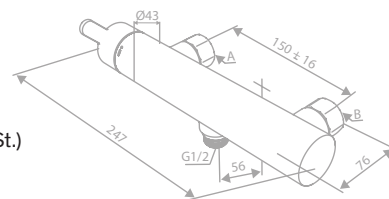

SILHOUET

VERFÜGBAR
AB
09-2024

Einhebel-Brausearmatur

Artikelnummer: 74200.55

Oberfläche: Graphitgrau PVD

Preis: € 325,00 inkl. MwSt. (€ 270,83 exkl. MwSt.)

Produktbeschreibung:

Keramikkartusche
1/2" Anschluss für Handbrause
Standard 150 mm Stichmaß
Inkl. Rosetten und S-Anschlüsse

Brausethermostat

Artikelnummer: 74400.55

Oberfläche: Graphitgrau PVD

Preis: € 495,00 inkl. MwSt. (€ 412,50 exkl. MwSt.)

Produktbeschreibung:

Keramikkartusche
1/2" Anschluss für Handbrause
Standard 150 mm Stichmaß
Inkl. Rosetten und S-Anschlüsse

Schwenkauslauf - Universal

Artikelnummer: 48484.55

Oberfläche: Graphitgrau PVD

Preis: € 240,00 inkl. MwSt. (€ 199,99 exkl. MwSt.)

Produktbeschreibung:

Schwenkauslauf für Brausethermostate
Mit integrierter Umstellfunktion