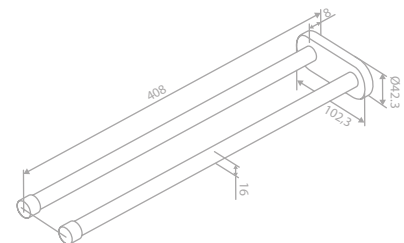

Doppelhandtuchhalter 40 cm - Fest

Artikelnummer: 48342.46

Oberfläche: Stahl PVD

Preis: € 85,00 inkl. MwSt. (€ 70,83 exkl. MwSt.)