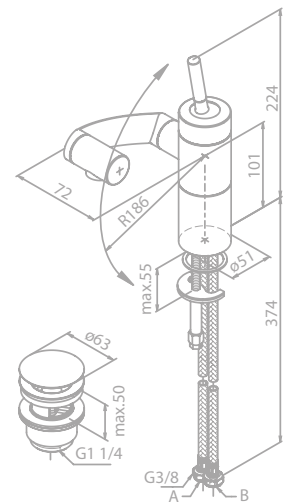

ARC

Schwenkauslauf

Waschtischarmatur/Bidetarmatur mit Ablaufgarnitur

Artikelnummer: 29821.00

Oberfläche: Chrom

Preis: € 465,00 inkl. MwSt. (€ 387,50 exkl. MwSt.)

Produktbeschreibung:

Keramikkartusche

Gelenk Luftsprudler

Ablaufgarnitur mit Klick-Funktion

360° Drehung der drei Achsen

Schwenkauslauf

Waschtischarmatur/Bidetarmatur mit Zugstange

Artikelnummer: 29818.00

Oberfläche: Chrom

Preis: € 475,00 inkl. MwSt. (€ 395,83 exkl. MwSt.)

Produktbeschreibung:

Keramikkartusche

Gelenk Luftsprudler

Ablaufgarnitur mit Zugstange

360° Drehung der drei Achsen

Schwenkauslauf

Waschtischarmatur/Bidetarmatur mit Ablaufgarnitur

Artikelnummer: 29821.74

Oberfläche: Chrom/Zwart

Preis: € 465,00 inkl. MwSt. (€ 387,50 exkl. MwSt.)

Produktbeschreibung:

Keramikkartusche

Gelenk Luftsprudler

Ablaufgarnitur mit Klick-Funktion

360° Drehung der drei Achsen