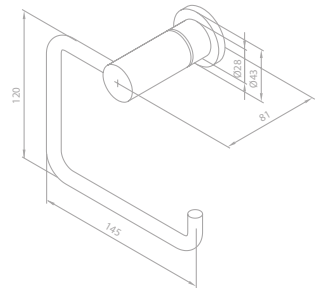

Toilettenpapierhalter

Artikelnummer: 48307.61

Oberfläche: Mattschwarz

Preis: € 63,00 inkl. MwSt. (€ 52,50 exkl. MwSt.)

LACK

Reservepapierhalter

Artikelnummer: 48317.61

Oberfläche: Mattschwarz