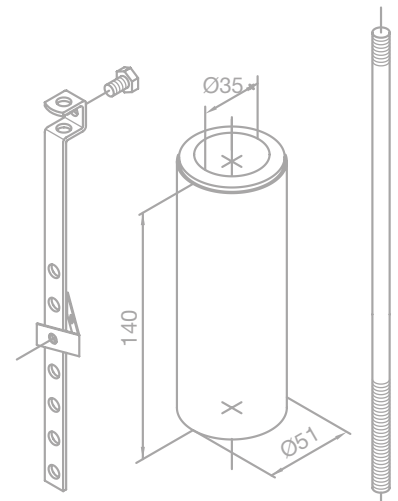

Waschtischarmatur Verlängerung

Artikelnummer: 34790.00

Oberfläche: Chrom

Preis: € 115,00 inkl. MwSt. (€ 95,83 exkl. MwSt.)