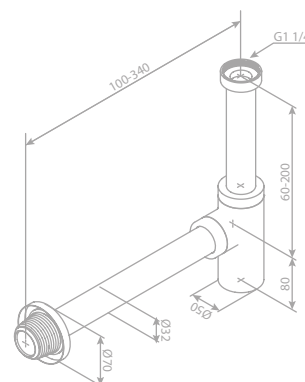

Designsiphon

Artikelnummer: 48480.77
Oberfläche: Edelmessing PVD
Preis: € 190,00 inkl. MwSt. (€ 158,33 exkl. MwSt.)

Produktbeschreibung:
Passend für alle gängigen Waschbecken