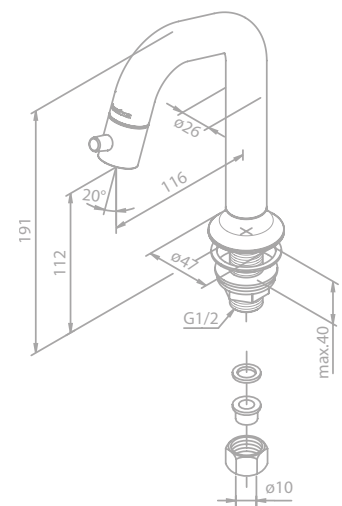

Produktbeschreibung:

Keramikkartusche

Der Wasserverbrauch ist auf 6 l/m begrenzt