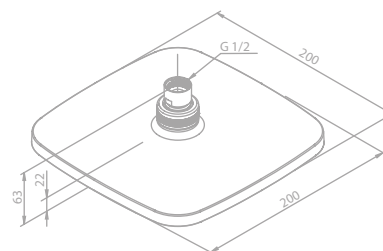

UNTERPUTZ EINZELTEILE

Kopfbrause Pine

Produktbeschreibung:

Kugelgelenk
20×20 cm
Einfache Funktion

HINWEIS:

Durchflussmenge 9 l/m

Artikelnummer: 76662.61 - Mattschwarz
Preis: € 395,00 inkl. MwSt. (€ 329,17 exkl. MwSt.)