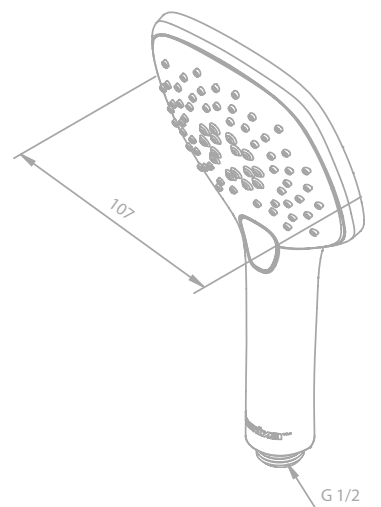

Artikelnummer: 76665.61 - Mattschwarz
Preis: € 110,00 inkl. MwSt. (€ 91,67 exkl. MwSt.)

Artikelnummer: 76665.46 - Stahl PVD
Preis: € 110,00 inkl. MwSt. (€ 91,67 exkl. MwSt.)

Artikelnummer: 76665.00 - Chrom
Preis: € 65,00 inkl. MwSt. (€ 54,17 exkl. MwSt.)