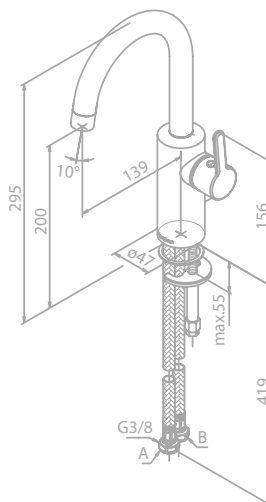

SILHOUET

Schwenkauslauf

Waschtischarmatur

Artikelnummer: 74620.46

Oberfläche: Stahl PVD

Preis: € 430,00 inkl. MwSt. (€ 358,33 exkl. MwSt.)

Produktbeschreibung:

Keramikkartusche mit Cold Start

Schwenkauslauf

120° Schwenkbegrenzung

6 l/m Perlator

Schwenkauslauf

Waschtischarmatur - Piccolo

Artikelnummer: 74730.46

Oberfläche: Stahl PVD

Preis: € 330,00 inkl. MwSt. (€ 274,99 exkl. MwSt.)

Produktbeschreibung:

Keramikkartusche mit Cold Start

Schwenkauslauf

120° Schwenkbegrenzung

6 l/m Perlator

Waschtischarmatur - Small

Artikelnummer: 74021.46

Oberfläche: Stahl PVD

Preis: € 310,00 inkl. MwSt. (€ 258,33 exkl. MwSt.)

Produktbeschreibung:

Keramikkartusche mit Cold Start

Exkl. Ablaufgarnitur

6 l/m Perlator