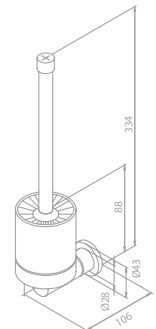

Ersatzbürste

Artikelnummer: 48328.00

Preis: € 17,00 inkl. MwSt. (€ 14,17 exkl. MwSt.)