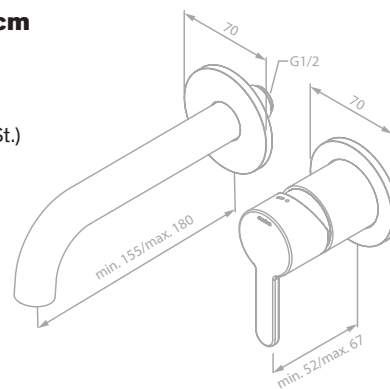

OPTIONEN:

Große Rosetten 8 cm: art.nr.: 48453.00

Preis: € 45,00 inkl. MwSt. (€ 37,50 exkl. MwSt.)