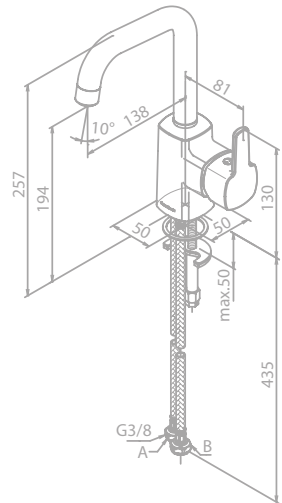

PINE

Schwenkauslauf

Waschtischarmatur

Artikelnummer: 17630.46

Oberfläche: Stahl PVD

Preis: € 295,00 inkl. MwSt. (€ 245,83 exkl. MwSt.)

Produktbeschreibung:

Keramikkartusche mit Cold Start

6 l/m Perlator

Exkl. Ablaufgarnitur

120° Schwenkbegrenzung

Waschtischarmatur

Artikelnummer: 17021.46

Oberfläche: Stahl PVD

Preis: € 250,00 inkl. MwSt. (€ 208,33 exkl. MwSt.)

Produktbeschreibung:

Keramikkartusche mit Cold Start

6 l/m Perlator

Exkl. Ablaufgarnitur

Waschtischarmatur - Medium

Artikelnummer: 17930.46

Oberfläche: Stahl PVD

Preis: € 275,00 inkl. MwSt. (€ 229,17 exkl. MwSt.)

Produktbeschreibung:

Keramikkartusche mit Cold Start

6 l/m Perlator

Exkl. Ablaufgarnitur