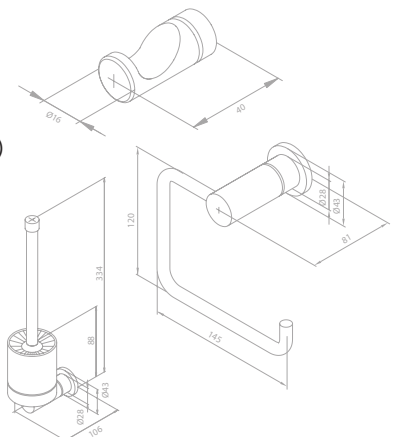

Preis: € 169,00 inkl. MwSt. (€ 140,83 exkl. MwSt.)

Das Zubehör-Set enthält:

Toilettenbürstengarnitur

Toilettenpapierhalter

Haken (2 Stück)

Projekt

	Mattschwarz	324
	Chrom	330

Mattschwarz