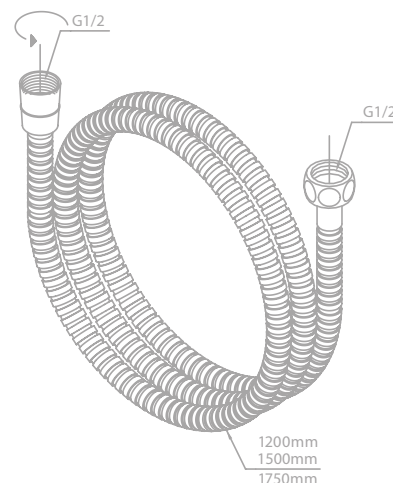

Brauseschlauch, Metall 175 cm

Artikelnummer: 76653.61
Oberfläche: Mattschwarz
Preis: € 110,00 inkl. MwSt. (€ 91,67 exkl. MwSt.)

Produktbeschreibung:
Mit Verdrehschutz