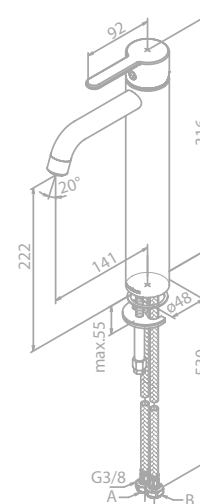

VERFÜGBAR
AB
09-2024

Bidetarmatur mit Zugstange

Artikelnummer: 74831.55

Oberfläche: Graphitgrau PVD

Preis: € 335,00 inkl. MwSt. (€ 279,17 exkl. MwSt.)

Produktbeschreibung:

Keramikkartusche mit Cold Start

Ablaufgarnitur mit Zugstange

Gelenk Luftsprudler

6 l/m Perlator