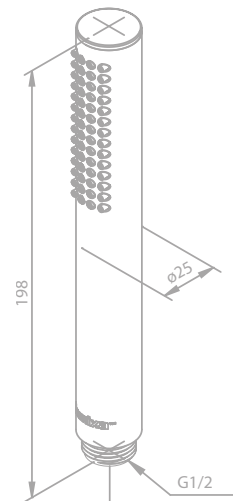

Artikelnummer: 76664.55 - Graphitgrau PVD
Preis: € 190,00 inkl. MwSt. (€ 158,33 exkl. MwSt.)

Artikelnummer: 76664.87 - Kupfer gebürstet PVD
Preis: € 190,00 inkl. MwSt. (€ 158,33 exkl. MwSt.)

Artikelnummer: 76664.79 - Messing gebürstet PVD
Preis: € 190,00 inkl. MwSt. (€ 158,33 exkl. MwSt.)

Artikelnummer: 76664.77 - Edelmessing PVD
Preis: € 180,00 inkl. MwSt. (€ 150,00 exkl. MwSt.)

Artikelnummer: 76664.61 - Mattschwarz
Preis: € 180,00 inkl. MwSt. (€ 150,00 exkl. MwSt.)

Artikelnummer: 76664.46 - Stahl PVD
Preis: € 180,00 inkl. MwSt. (€ 150,00 exkl. MwSt.)

Artikelnummer: 76664.00 - Chrom
Preis: € 110,00 inkl. MwSt. (€ 91,67 exkl. MwSt.)