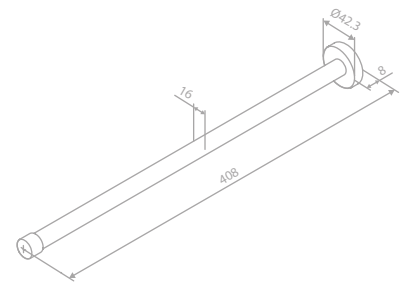

Handtuchhalter 40 cm - Fest

Artikelnummer: 48341.46

Oberfläche: Stahl PVD

Preis: € 65,00 inkl. MwSt. (€ 54,17 exkl. MwSt.)