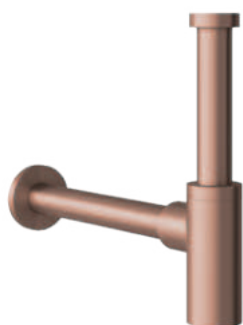

Ablaufgarnitur - nicht verschließbar Verlängerte Ausführung

Artikelnummer: 23860.87
Oberfläche: Kupfer gebürstet PVD
Preis: € 75,00 inkl. MwSt. (€ 62,50 exkl. MwSt.)

Produktbeschreibung:
Für Waschbecken ohne Überlauf