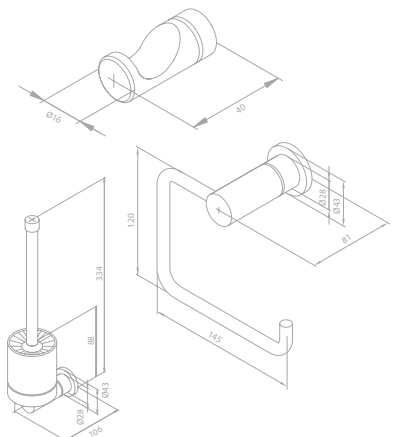

SKY

LACK

Haken (2 Stück)

Artikelnummer: 48306.61

Oberfläche: Mattschwarz

Preis: € 21,00 inkl. MwSt. (€ 17,50 exkl. MwSt.)

LACK

Toilettenpapierhalter

Artikelnummer: 48307.61

Oberfläche: Mattschwarz

Preis: € 63,00 inkl. MwSt. (€ 52,50 exkl. MwSt.)

LACK

Reservepapierhalter

Artikelnummer: 48317.61

Oberfläche: Mattschwarz

Preis: € 58,00 inkl. MwSt. (€ 48,33 exkl. MwSt.)

LACK

Toilettenbürstengarnitur

Artikelnummer: 48301.61

Oberfläche: Mattschwarz

Preis: € 160,00 inkl. MwSt. (€ 133,33 exkl. MwSt.)

Ersatzbürste

Artikelnummer: 48328.00

Preis: € 17,00 inkl. MwSt. (€ 14,17 exkl. MwSt.)

LACK

Zubehör-Set

Artikelnummer: 48485.61

Oberfläche: Mattschwarz

Preis: € 239,00 inkl. MwSt. (€ 199,17 exkl. MwSt.)

Das Zubehör-Set enthält:

Toilettenbürstengarnitur

Toilettenpapierhalter

Haken (2 Stück)