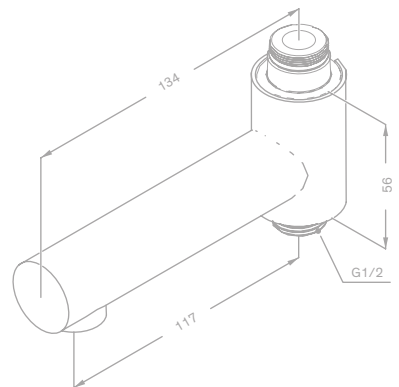

Produktbeschreibung:

Schwenkauslauf für Brausethermostate

Mit integrierter Umstellfunktion