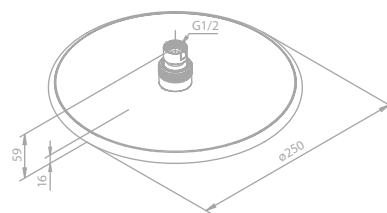

SILHOUET

Kopfbrause

Artikelnummer: 76663.87

Oberfläche: Kupfer gebürstet PVD

Preis: € 425,00 inkl. MwSt. (€ 354,16 exkl. MwSt.)

Produktbeschreibung:

Messing PVD

Kugelgelenk

Ø25 cm

Einfache Funktion

HINWEIS:

Durchflussmenge 9 l/m