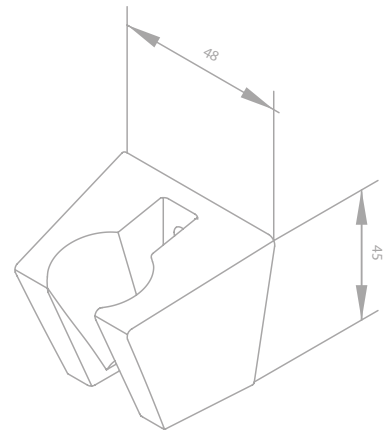

SILHOUET

Wandhalter für Handbrause

Artikelnummer: 76610.61

Oberfläche: Mattschwarz

Preis: € 60,00 inkl. MwSt. (€ 50,00 exkl. MwSt.)