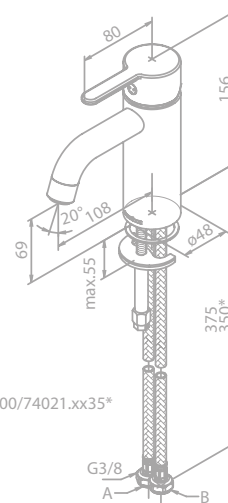

Produktbeschreibung:

Keramikkartusche mit Cold Start

Exkl. Ablaufgarnitur

6 l/m Perlator