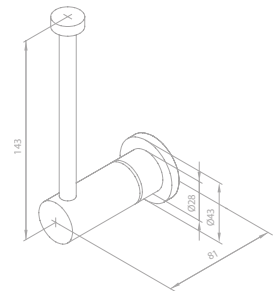

Reservepapierhalter

Artikelnummer: 48317.87

Oberfläche: Kupfer gebürstet PVD

Preis: € 72,00 inkl. MwSt. (€ 59,68 exkl. MwSt.)