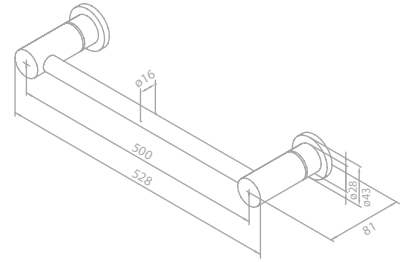

Doppelhandtuchhalter 80 cm

Artikelnummer: 48315.79
Oberfläche: Messing gebürstet PVD
Preis: € 205,00 inkl. MwSt. (€ 170,83 exkl. MwSt.)

Handtuchhalter 40 cm - Fest

Artikelnummer: 48341.79
Oberfläche: Messing gebürstet PVD
Preis: € 75,00 inkl. MwSt. (€ 62,50 exkl. MwSt.)