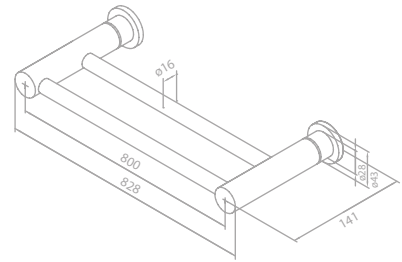

Oberfläche: Chrom

Preis: € 85,00 inkl. MwSt. (€ 70,83 exkl. MwSt.)

ACCESSOIRES

Doppelhandtuchhalter 80 cm

Artikelnummer: 48315.00
Oberfläche: Chrom
Preis: € 150,00 inkl. MwSt. (€ 125,00 exkl. MwSt.)

Handtuchhalter 40 cm - Fest