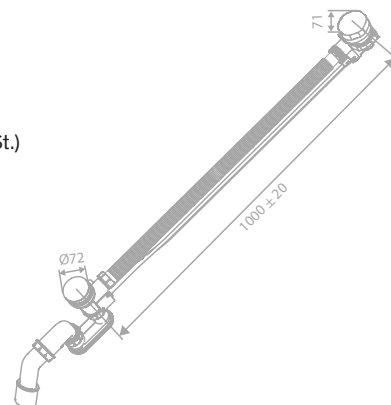

Badeablauf mit Überlauf und Wasserzufuhr

Artikelnummer: 23890.61

Oberfläche: Mattschwarz

Preis: € 295,00 inkl. MwSt. (€ 245,83 exkl. MwSt.)

Produktbeschreibung:

Inklusive Siphon

ACCESSOIRES

LACK