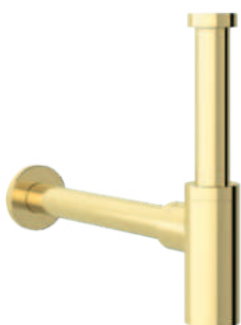

Ablaufgarnitur - nicht verschließbar Verlängerte Ausführung

Artikelnummer: 23860.77
Oberfläche: Edelmessing PVD
Preis: € 70,00 inkl. MwSt. (€ 66,67 exkl. MwSt.)

Produktbeschreibung:
Für Waschbecken ohne Überlauf