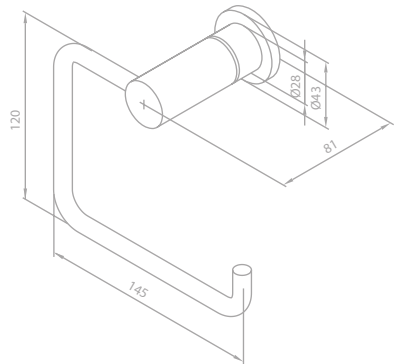

Haken (2 Stück)

Artikelnummer: 48306.79

Oberfläche: Messing gebürstet PVD

Preis: € 26,00 inkl. MwSt. (€ 21,66 exkl. MwSt.)

Toilettenpapierhalter

Artikelnummer: 48307.79

Oberfläche: Messing gebürstet PVD

Preis: € 73,00 inkl. MwSt. (€ 60,83 exkl. MwSt.)