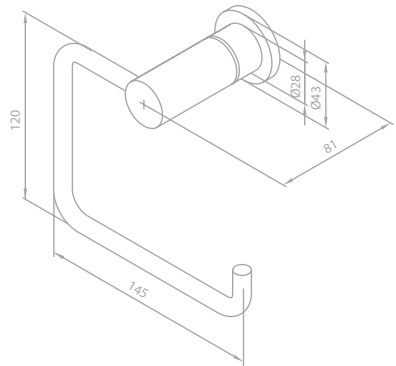

Toilettenpapierhalter

Artikelnummer: 48307.87

Oberfläche: Kupfer gebürstet PVD

Preis: € 73,00 inkl. MwSt. (€ 60,83 exkl. MwSt.)