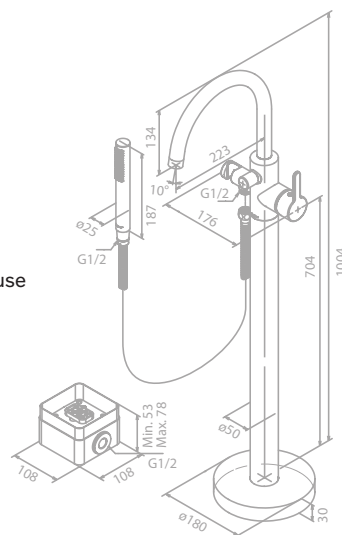

HINWEIS:

Badewannenauslauf 24 / Handbrause 9 l/m