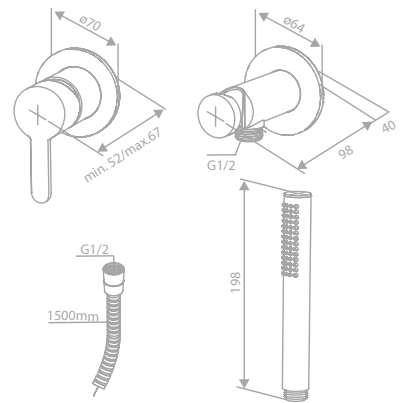

Unterputz-Fertigset Brausethermostat

Artikelnummer: 74110.55
Oberfläche: Graphitgrau PVD
Preis: € 550,00 inkl. MwSt. (€ 458.33 exkl. MwSt.)

Produktbeschreibung:
Rosetten und Griffe in PVD Beschichtung
Keramikkartusche mit Cold Start
Brauseschlauch, Metall 120 cm
Einfache Funktion
1/2" Anschluss für Handbrause
Exkl. Unterputz-Box
Für Unterputz-Box (Art. Nr. 47047.00)

OPTIONEN:
Große Rosetten 8 cm: art.nr.: 48453.55
Preis: € 56,00 inkl. MwSt. (€ 46.67 exkl. MwSt.)