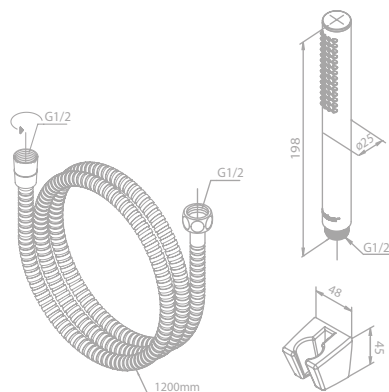

Tube Wannenset

Artikelnummer: 76527.79
Oberfläche: Messing gebürstet PVD
Preis: € 345,00 inkl. MwSt. (€ 287,50 exkl. MwSt.)

Produktbeschreibung:
Inklusive Wandhalter
Einfache Funktion

HINWEIS:
Durchflussmenge 9 l/m