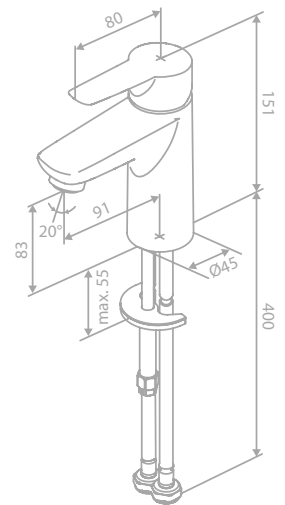

CORE

Waschtischarmatur

Artikelnummer: 59021.61

Oberfläche: Mattschwarz

Preis: € 170,00 inkl. MwSt. (€ 141,67 exkl. MwSt.)

Produktbeschreibung:

Keramikkartusche mit Cold Start
5 l/m Perlator
Exkl. Ablaufgarnitur