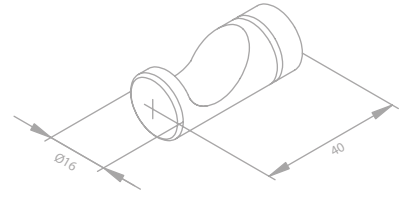

ACCESSOIRES

LACK

Haken (2 Stück)

Artikelnummer: 48306.61

Oberfläche: Mattschwarz

Preis: € 21,00 inkl. MwSt. (€ 17,50 exkl. MwSt.)

LACK

Toilettenpapierhalter

Artikelnummer: 48307.61

Oberfläche: Mattschwarz

Preis: € 63,00 inkl. MwSt. (€ 52,50 exkl. MwSt.)