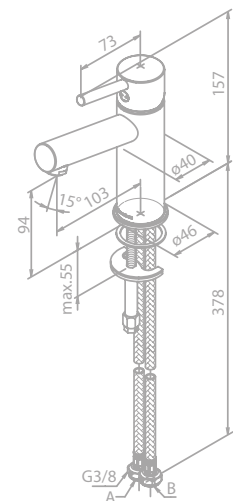

Produktbeschreibung:

Keramikkartusche

Exkl. Ablaufgarnitur