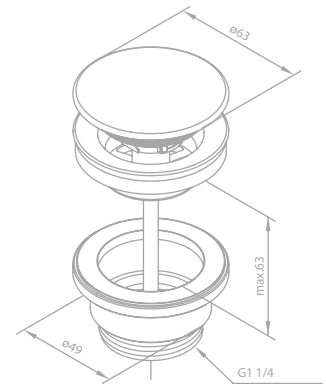

Produktbeschreibung:

Für Waschbecken mit Überlauf