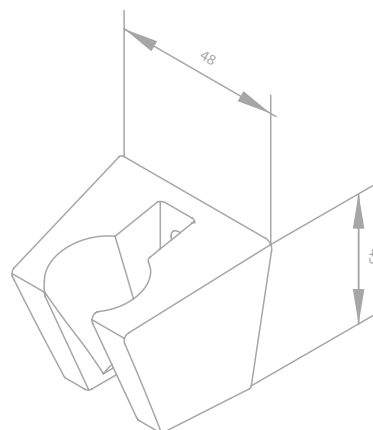

Wandhalter für Handbrause

Artikelnummer: 76610.87

Oberfläche: Kupfer gebürstet PVD

Preis: € 65,00 inkl. MwSt. (€ 54,17 exkl. MwSt.)