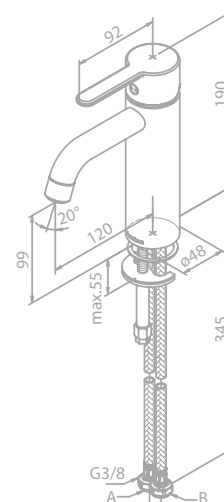

SILHOUET

Waschtischarmatur - Medium

Artikelnummer: 74930.79

Oberfläche: Messing gebürstet PVD

Preis: € 390,00 inkl. MwSt. (€ 325,00 exkl. MwSt.)

Produktbeschreibung:

Keramikkartusche mit Cold Start

Exkl. Ablaufgarnitur

6 l/m Perlator

Waschtischarmatur - Large

Artikelnummer: 74013.79

Oberfläche: Messing gebürstet PVD

Preis: € 460,00 inkl. MwSt. (€ 383,33 exkl. MwSt.)

Produktbeschreibung:

Keramikkartusche mit Cold Start

Exkl. Ablaufgarnitur

6 l/m Perlator

Bidetarmatur mit Zugstange

VERFÜGBAR
AB
09-2024

Artikelnummer: 74831.79

Oberfläche: Messing gebürstet PVD

Preis: € 335,00 inkl. MwSt. (€ 279,17 exkl. MwSt.)

Produktbeschreibung:

Keramikkartusche mit Cold Start

Ablaufgarnitur mit Zugstange

Gelenk Luftsprudler

6 l/m Perlator