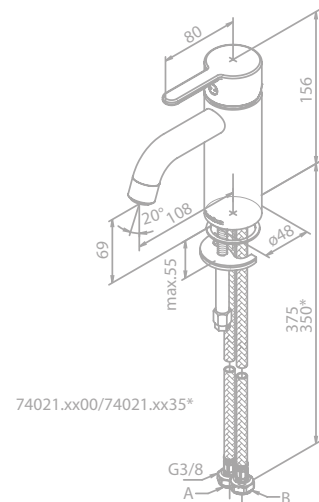

Waschtischarmatur - Small

Artikelnummer: 74021.55
Oberfläche: Graphitgrau PVD
Preis: € 350,00 inkl. MwSt. (€ 291,66 exkl. MwSt.)

Produktbeschreibung:
Keramikkartusche mit Cold Start
Exkl. Ablaufgarnitur
6 l/m Perlator