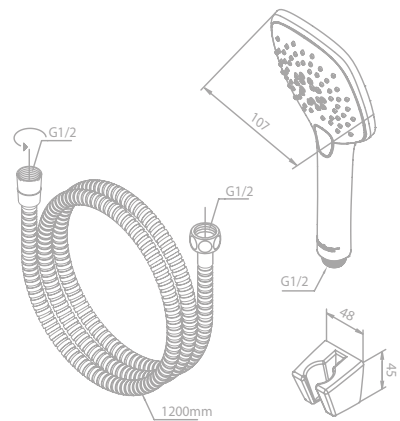

HINWEIS:

Durchflussmenge 6 l/m