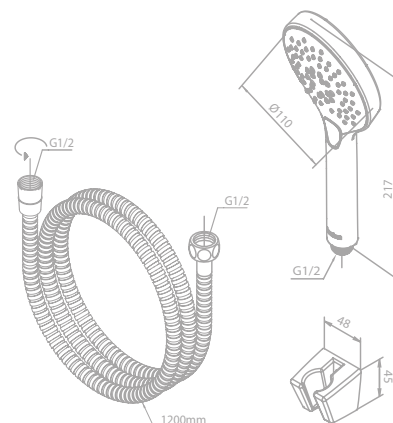

Wannenset

Artikelnummer: 76525.61
Oberfläche: Mattschwarz
Preis: € 250,00 inkl. MwSt. (€ 208,33 exkl. MwSt.)

Produktbeschreibung:
Inklusive Wandhalter
3 Strahl-Einstellungen

HINWEIS:
Durchflussmenge 9 l/m