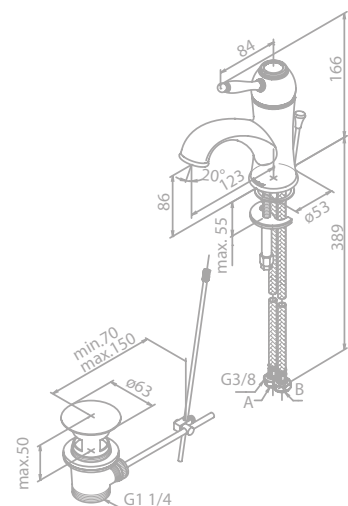

Produktbeschreibung:

Keramikkartusche
Ablaufgarnitur mit Zugstange
Keramikgriff