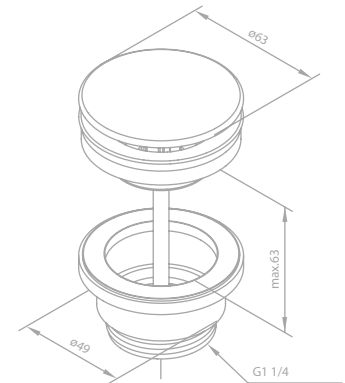

Produktbeschreibung:

Für Waschbecken ohne Überlauf