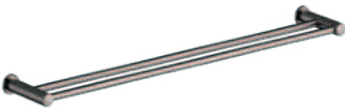

Doppelhandtuchhalter 80 cm

Artikelnummer: 48315.55
Oberfläche: Graphitgrau PVD
Preis: € 205,00 inkl. MwSt. (€ 170,83 exkl. MwSt.)