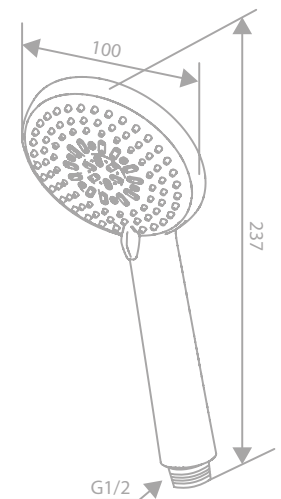

Durchflussmenge 6 l/m

THERMOSTATE

Clover Care Brausethermostat

Artikelnummer: 57403.74

Oberfläche: Chrom/Zwart

Preis: € 330,00 inkl. MwSt. (€ 274,99 exkl. MwSt.)

Produktbeschreibung:

Keramikkartusche