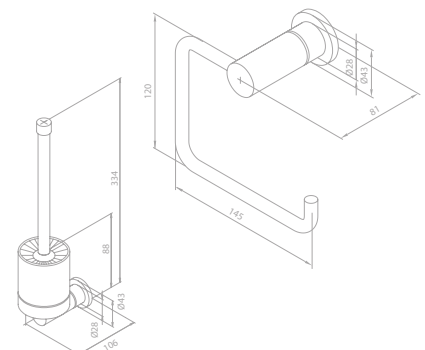

Toilettenbürstengarnitur

Toilettenpapierhalter

Haken (2 Stück)

PINE

Brauseschlauch, Metall 120 cm

Artikelnummer: 76692.00

Oberfläche: Chrom

Preis: € 55,00 inkl. MwSt. (€ 45,83 exkl. MwSt.)