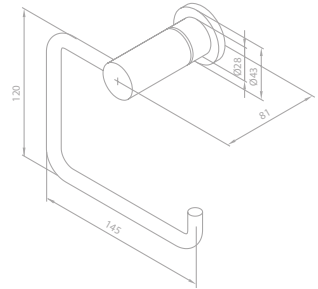

SKY

PVD

Haken (2 Stück)

Artikelnummer: 48306.87

Oberfläche: Kupfer gebürstet PVD

Preis: € 26,00 inkl. MwSt. (€ 21,66 exkl. MwSt.)

PVD

Toilettenpapierhalter

Artikelnummer: 48307.87

Oberfläche: Kupfer gebürstet PVD

Preis: € 73,00 inkl. MwSt. (€ 60,83 exkl. MwSt.)

PVD

Reservepapierhalter

Artikelnummer: 48317.87

Oberfläche: Kupfer gebürstet PVD

Preis: € 72,00 inkl. MwSt. (€ 59,68 exkl. MwSt.)

PVD

Toilettenbürstengarnitur

Artikelnummer: 48301.87

Oberfläche: Kupfer gebürstet PVD

Preis: € 180,00 inkl. MwSt. (€ 150,00 exkl. MwSt.)

Ersatzbürste

Artikelnummer: 48328.00

Preis: € 17,00 inkl. MwSt. (€ 14,17 exkl. MwSt.)