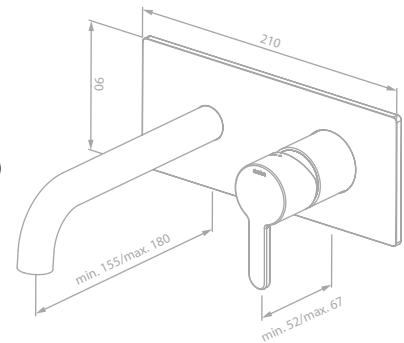

Produktbeschreibung:

Rosetten, Ablauf und Griff aus Metall

Keramikkartusche mit Cold Start

Flexible Auslauflänge (min. 15,5 cm - max. 18 cm)

Exkl. Unterputz-Box