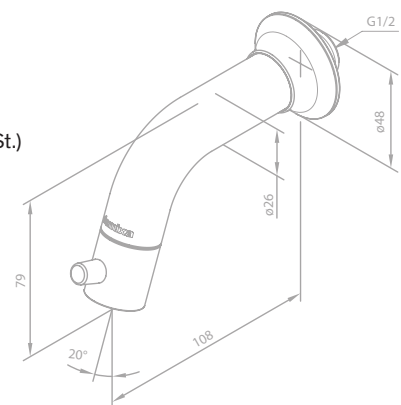

Der Wasserverbrauch ist auf 6 l/m begrenzt

Ablaufgarnitur mit Klick-Funktion

Artikelnummer: 23850.46
Oberfläche: Stahl PVD
Preis: € 80,00 inkl. MwSt. (€ 66,67 exkl. MwSt.)

Produktbeschreibung:
 Für standard Waschbecken mit Überlauf
 Mit Überlauf Ring geliefert