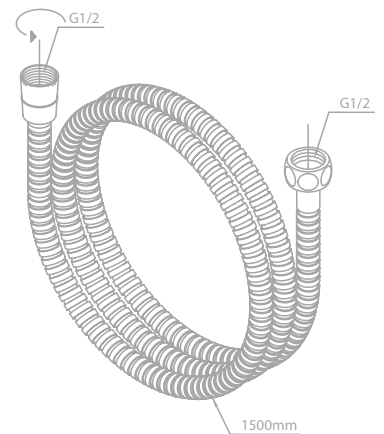

Produktbeschreibung:

Mit Verdrehenschutz