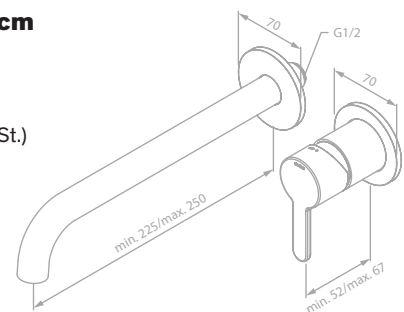

OPTIONEN:

Große Rosetten 8 cm: art.nr.: 48453.87

Preis: € 56,00 inkl. MwSt. (€ 46,67 exkl. MwSt.)