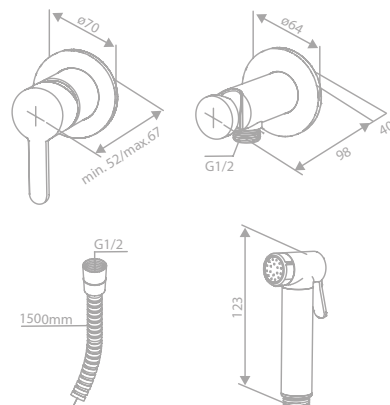

Unterputz-Fertigset Bidetarmatur

Artikelnummer: 74130.61
Oberfläche: Mattschwarz
Preis: € 395,00 inkl. MwSt. (€ 329,17 exkl. MwSt.)

Produktbeschreibung:
Rosetten und Griffe in Lack
Keramikkartusche mit Cold Start
Brauseschlauch, Metall 120 cm
Einfache Funktion
1/2" Anschluss für Handbrause
Exkl. Unterputz-Box
Für Unterputz-Box (Art. Nr. 47047.00)

OPTIONEN:
Große Rosetten 8 cm: art.nr.: 48453.61
Preis: € 56,00 inkl. MwSt. (€ 46.67 exkl. MwSt.)