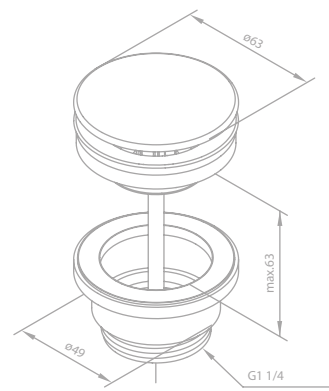

Ablaufgarnitur - nicht verschließbar Verlängerte Ausführung

Artikelnummer: 23860.46
Oberfläche: Stahl PVD
Preis: € 70,00 inkl. MwSt. (€ 66,67 exkl. MwSt.)

Produktbeschreibung:
Für Waschbecken ohne Überlauf