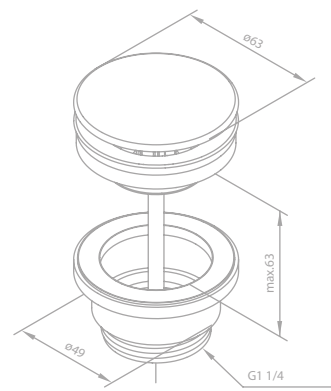

Ablaufgarnitur - nicht verschließbar Verlängerte Ausführung

Artikelnummer: 23860.79
Oberfläche: Messing gebürstet PVD
Preis: € 75,00 inkl. MwSt. (€ 62,50 exkl. MwSt.)

Produktbeschreibung:
Für Waschbecken ohne Überlauf