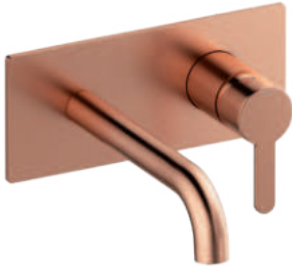

Brausestangen-Verlängerung für Thermostat-Duschsysteme

Artikelnummer: 76615.55

Oberfläche: Graphitgrau PVD

Preis: € 250,00 inkl. MwSt. (€ 208,33 exkl. MwSt.)

Kupfer gebürstet PVD

SILHOUET

Unterputz-Fertigset Waschtisch 18 cm - Rechteckige Abdeckplatte

Artikelnummer: 74625.87

Oberfläche: Kupfer gebürstet PVD

Preis: € 475,00 inkl. MwSt. (€ 395,83 exkl. MwSt.)

Produktbeschreibung:

Rosetten, Ablauf und Griff aus Metall

Keramikkartusche mit Cold Start

Flexible Auslauflänge (min. 15,5 cm - max. 18 cm)