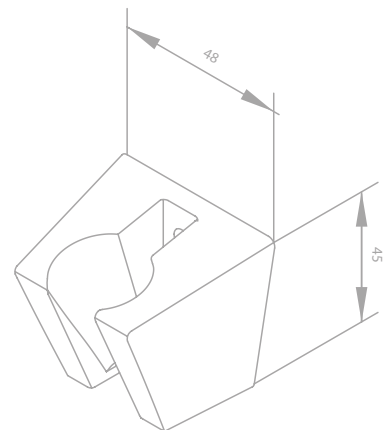

Wandhalter für Handbrause

Artikelnummer: 76610.77

Oberfläche: Edelmessing PVD

Preis: € 60,00 inkl. MwSt. (€ 50,00 exkl. MwSt.)