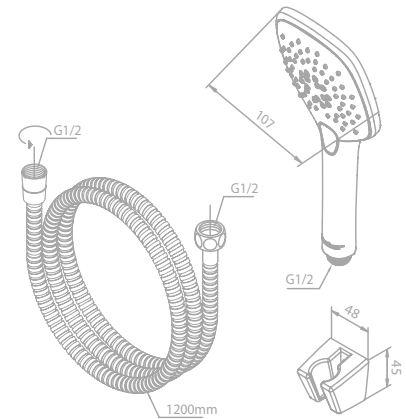

HINWEIS:

Durchflussmenge 6 l/m