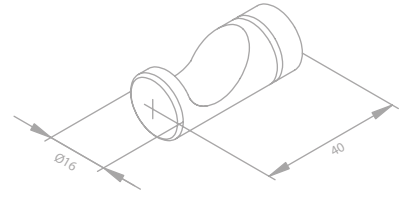

ACCESSOIRES

PVD

Haken (2 Stück)

Artikelnummer: 48306.46

Oberfläche: Stahl PVD

Preis: € 21,00 inkl. MwSt. (€ 17,50 exkl. MwSt.)

PVD

Toilettenpapierhalter

Artikelnummer: 48307.46

Oberfläche: Stahl PVD

Preis: € 63,00 inkl. MwSt. (€ 52,50 exkl. MwSt.)