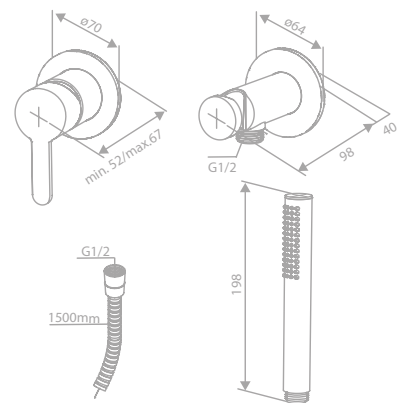

OPTIONEN:

Große Rosetten 8 cm: art.nr.: 48453.00

Preis: € 45,00 inkl. MwSt. (€ 37,50 exkl. MwSt.)