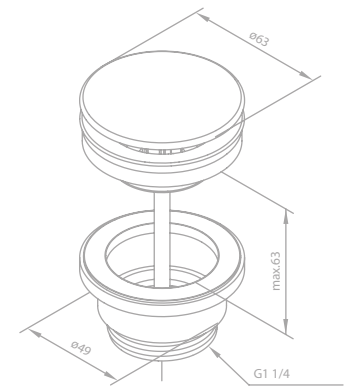

Produktbeschreibung:

Für Waschbecken ohne Überlauf