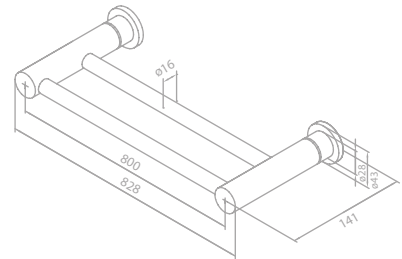

ACCESSOIRES

Handtuchhalter 50 cm

Artikelnummer: 48304.87
Oberfläche: Kupfer gebürstet PVD
Preis: € 115,00 inkl. MwSt. (€ 95,83 exkl. MwSt.)

Doppelhandtuchhalter 80 cm

Artikelnummer: 48315.87
Oberfläche: Kupfer gebürstet PVD
Preis: € 205,00 inkl. MwSt. (€ 170,83 exkl. MwSt.)