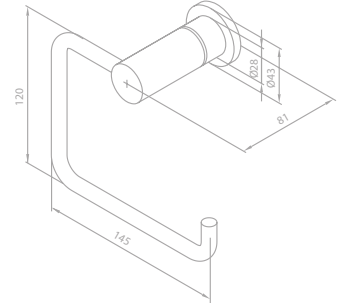

ACCESSOIRES

PVD

Haken (2 Stück)

Artikelnummer: 48306.46

Oberfläche: Stahl PVD

Preis: € 21,00 inkl. MwSt. (€ 17,50 exkl. MwSt.)

PVD

Toilettenpapierhalter

Artikelnummer: 48307.46

Oberfläche: Stahl PVD

Preis: € 63,00 inkl. MwSt. (€ 52,50 exkl. MwSt.)

PVD

Reservepapierhalter

Artikelnummer: 48317.46

Oberfläche: Stahl PVD

Preis: € 58,00 inkl. MwSt. (€ 48,33 exkl. MwSt.)

PVD

Toilettenbürstengarnitur

Artikelnummer: 48301.46

Oberfläche: Stahl PVD

Preis: € 160,00 inkl. MwSt. (€ 133,33 exkl. MwSt.)

Ersatzbürste

Artikelnummer: 48328.00

Preis: € 17,00 inkl. MwSt. (€ 14,17 exkl. MwSt.)

PVD

Handtuchhalter 50 cm

Artikelnummer: 48304.46

Oberfläche: Stahl PVD

Preis: € 105,00 inkl. MwSt. (€ 87,50 exkl. MwSt.)