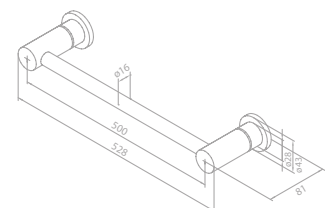

LACK

Handtuchhalter 50 cm

Artikelnummer: 48304.61

Oberfläche: Mattschwarz

Preis: € 105,00 inkl. MwSt. (€ 87,50 exkl. MwSt.)

ACCESSOIRES

LACK

Doppelhandtuchhalter 80 cm