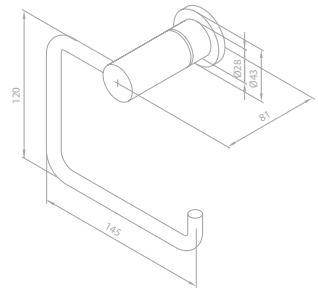

Oberfläche: Stahl PVD

Preis: € 21,00 inkl. MwSt. (€ 17,50 exkl. MwSt.)

PVD

Toilettenpapierhalter

Artikelnummer: 48307.46

Oberfläche: Stahl PVD

Preis: € 63,00 inkl. MwSt. (€ 52,50 exkl. MwSt.)

PVD