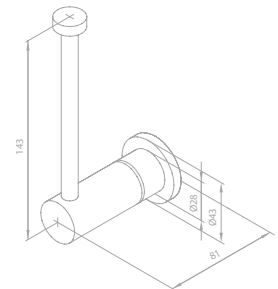

Artikelnummer: 48307.79

Oberfläche: Messing gebürstet PVD

Preis: € 73,00 inkl. MwSt. (€ 60,83 exkl. MwSt.)

Reservepapierhalter

Artikelnummer: 48317.79

Oberfläche: Messing gebürstet PVD

Preis: € 72,00 inkl. MwSt. (€ 59,68 exkl. MwSt.)