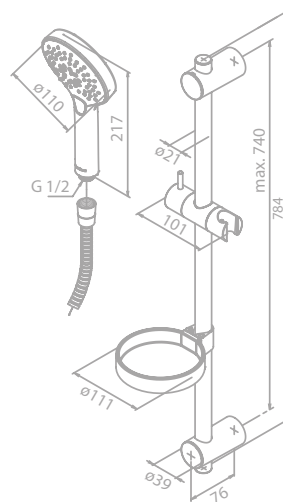

HINWEIS:

Durchflussmenge 9 l/m