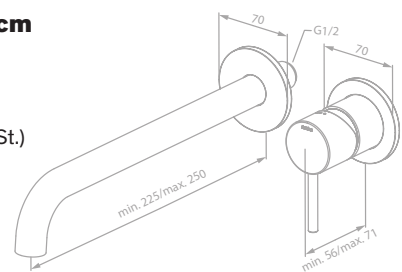

Produktbeschreibung:

Rosetten, Ablauf und Griff aus Metall

Keramikkartusche mit Cold Start

Flexible Auslauflänge (min. 22,5 cm - max. 25 cm)

Exkl. Unterputz-Box