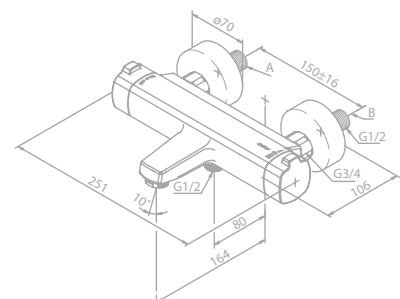

Produktbeschreibung:

Keramikkartusche
1/2" Anschluss für Handbrause
Standard 150 mm Stichmaß
Inkl. Rosetten und S-Anschlüsse
Mit 2-Wege-Umstellung