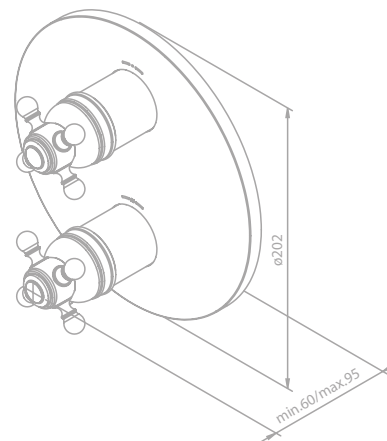

Artikelnummer: 37706.00 - Chrom
Preis: € 275,00 inkl. MwSt. (€ 229,17 exkl. MwSt.)