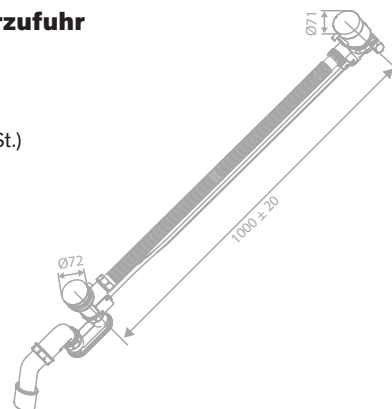

SILHOUET

Badeablauf mit Überlauf

Artikelnummer: 23880.87

Oberfläche: Kupfer gebürstet PVD

Preis: € 160,00 inkl. MwSt. (€ 133,33 exkl. MwSt.)

Produktbeschreibung:

Inklusive Siphon

Badeablauf mit Überlauf und Wasserzufuhr

Artikelnummer: 23890.87

Oberfläche: Kupfer gebürstet PVD

Preis: € 315,00 inkl. MwSt. (€ 262,50 exkl. MwSt.)

Produktbeschreibung:

Inklusive Siphon

Überlauf Ring

Artikelnummer: 48479.87

Oberfläche: Kupfer gebürstet PVD

Preis: € 30,00 inkl. MwSt. (€ 25,00 exkl. MwSt.)

Produktbeschreibung:

Für standard Waschbecken mit Überlauf