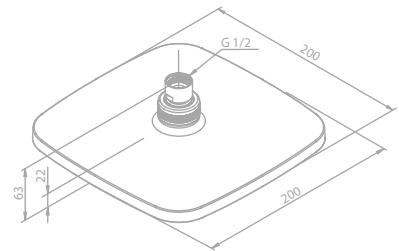

PINE

Kopfbrause

Artikelnummer: 76662.61

Oberfläche: Mattschwarz

Preis: € 395,00 inkl. MwSt. (€ 329,17 exkl. MwSt.)

Produktbeschreibung:

Kugelgelenk

20×20 cm

Kopfbrause aus Messing und Kunststoff - beschichtet

Einfache Funktion