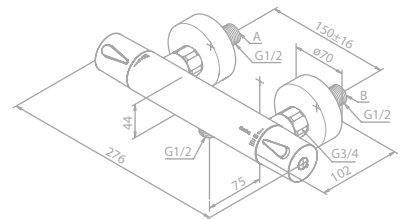

Brausethermostat

Artikelnummer: 74400.87

Oberfläche: Kupfer gebürstet PVD

Preis: € 495,00 inkl. MwSt. (€ 412,50 exkl. MwSt.)

Produktbeschreibung:

Keramikkartusche
1/2" Anschluss für Handbrause
Standard 150 mm Stichmaß
Inkl. Rosetten und S-Anschlüsse