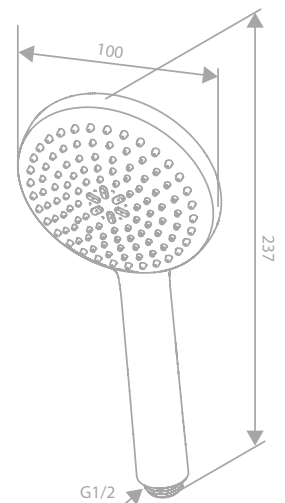

HINWEIS:

Durchflussmenge 6 l/m