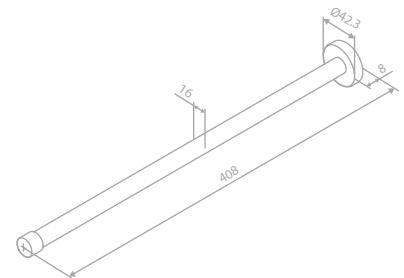

Doppelhandtuchhalter 80 cm

Artikelnummer: 48315.77
Oberfläche: Edelmessing PVD
Preis: € 190,00 inkl. MwSt. (€ 158,33 exkl. MwSt.)

Handtuchhalter 40 cm - Fest

Artikelnummer: 48341.77
Oberfläche: Edelmessing PVD
Preis: € 65,00 inkl. MwSt. (€ 54,17 exkl. MwSt.)