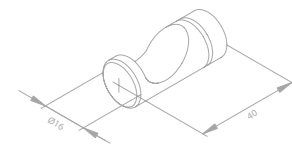

Zubehör-Set

Artikelnummer: 48485.46

Oberfläche: Stahl PVD

Preis: € 239,00 inkl. MwSt. (€ 199,17 exkl. MwSt.)

Das Zubehör-Set enthält:

- Toilettenbürstengarnitur
- Toilettenpapierhalter
- Haken (2 Stück)

PINE