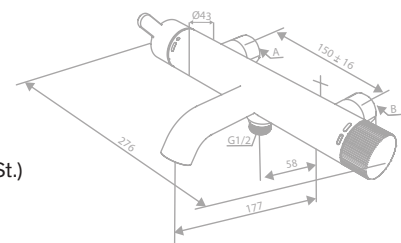

Artikelnummer: 74100.87

Oberfläche: Kupfer gebürstet PVD

Preis: € 500,00 inkl. MwSt. (€ 416,67 exkl. MwSt.)

Produktbeschreibung:

Keramikkartusche
1/2" Anschluss für Handbrause
Standard 150 mm Stichmaß
Inkl. Rosetten und S-Anschlüsse
Mit 2-Wege-Umstellung