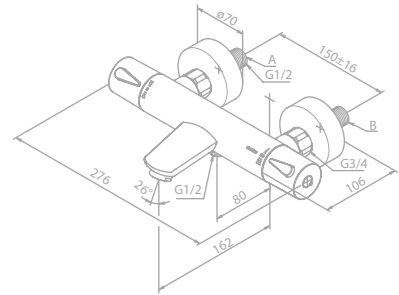

Oberfläche: Mattschwarz

Preis: € 640,00 inkl. MwSt. (€ 533,33 exkl. MwSt.)

Produktbeschreibung:

Keramikkartusche

1/2" Anschluss für Handbrause

Standard 150 mm Stichmaß

Inkl. Rosetten und S-Anschlüsse

Mit 2-Wege-Umstellung