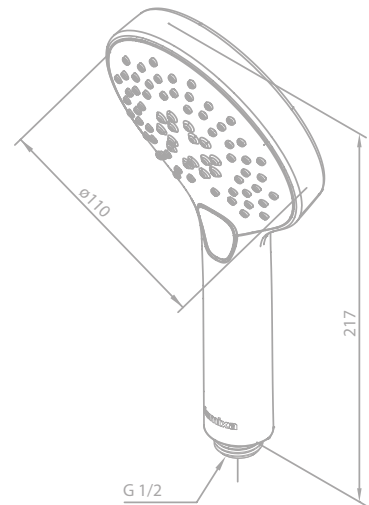

HINWEIS:

Durchflussmenge 9 l/m

Tube Handbrause

Artikelnummer: 76664.00

Oberfläche: Chrom

Preis: € 110,00 inkl. MwSt. (€ 91,67 exkl. MwSt.)

Produktbeschreibung:

Messing verchromt

Einfache Funktion

HINWEIS:

Durchflussmenge 9 l/m