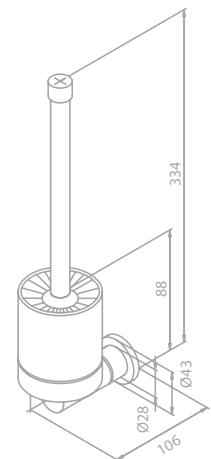

Ersatzbürste

Artikelnummer: 48328.00

Preis: € 17,00 inkl. MwSt. (€ 14,17 exkl. MwSt.)