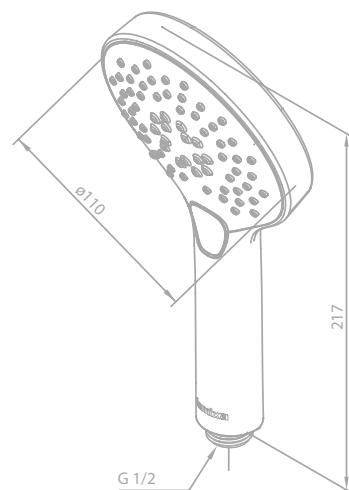

Tube Handbrause

Artikelnummer: 76664.77

Oberfläche: Edelmessing PVD

Preis: € 180,00 inkl. MwSt. (€ 150,00 exkl. MwSt.)

Produktbeschreibung:

Messing PVD

Einfache Funktion

HINWEIS: