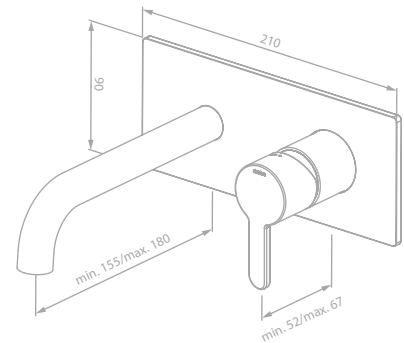

Produktbeschreibung:

Rosetten, Ablauf und Griff aus Metall

Keramikkartusche mit Cold Start

Flexible Auslauflänge (min. 15,5 cm - max. 18 cm)

Exkl. Unterputz-Box