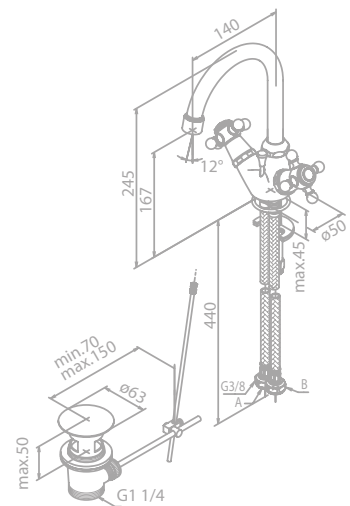

TRADITION

Waschtischarmatur mit Zugstange

Artikelnummer: 37029.00

Oberfläche: Chrom

Preis: € 475,00 inkl. MwSt. (€ 395,83 exkl. MwSt.)

Produktbeschreibung:

Keramikkartusche
Ablaufgarnitur mit Zugstange
G 3/8 Überwurfmutter

Schwenkauslauf

Waschtischarmatur mit Zugstange

Artikelnummer: 37020.00

Oberfläche: Chrom

Preis: € 395,00 inkl. MwSt. (€ 329,17 exkl. MwSt.)

Produktbeschreibung:

Keramikkartusche
Ablaufgarnitur mit Zugstange
Schwenkauslauf
G 3/8 Überwurfmutter

Dreiloch-Waschtischarmatur mit Zugstange

Artikelnummer: 37078.00

Oberfläche: Chrom

Preis: € 755,00 inkl. MwSt. (€ 629,17 exkl. MwSt.)

Produktbeschreibung:

Keramikkartusche
Ablaufgarnitur mit Zugstange