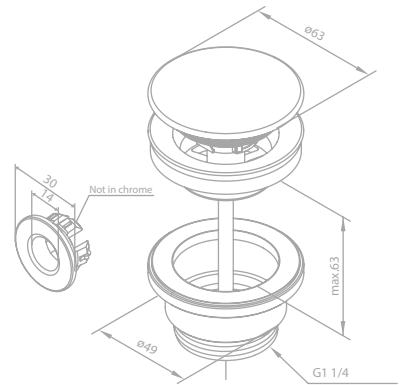

Ablaufgarnitur mit Klick-Funktion Verlängerte Ausführung

Artikelnummer: 23870.55
Oberfläche: Graphitgrau PVD
Preis: € 85,00 inkl. MwSt. (€ 70,83 exkl. MwSt.)

Produktbeschreibung:
Für Waschbecken mit Überlauf
Mit Überlauf Ring geliefert