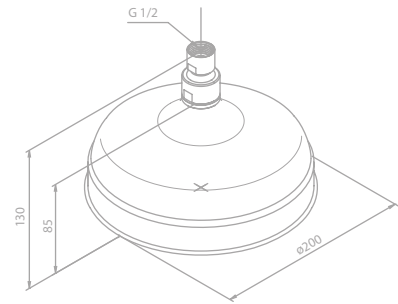

HINWEIS:

Durchflussmenge 13 l/m