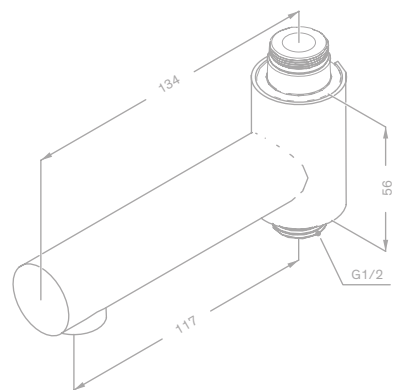

Produktbeschreibung:

Schwenkauslauf für Brausethermostate
Mit integrierter Umstellfunktion