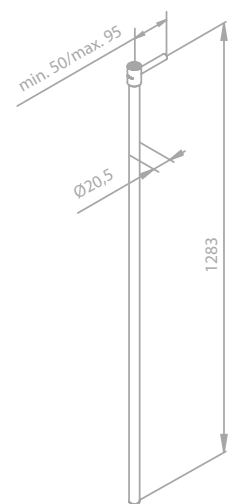

Brausestangen-Verlängerung für Thermostat-Duschsysteme

Artikelnummer: 76615.77

Oberfläche: Edelmessing PVD

Preis: € 250,00 inkl. MwSt. (€ 208,33 exkl. MwSt.)