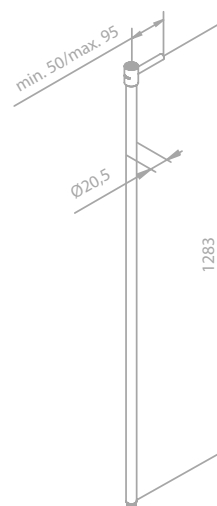

Brausestangen-Verlängerung für Thermostat-Duschsysteme

Artikelnummer: 76615.79

Oberfläche: Messing gebürstet PVD

Preis: € 250,00 inkl. MwSt. (€ 208,33 exkl. MwSt.)