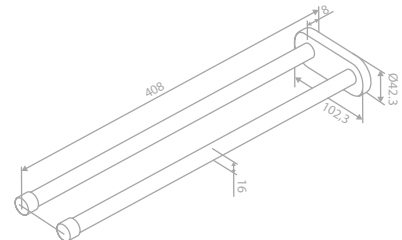

Doppelhandtuchhalter 40 cm - Fest

Artikelnummer: 48342.00
Oberfläche: Chrom
Preis: € 60,00 inkl. MwSt. (€ 50,00 exkl. MwSt.)