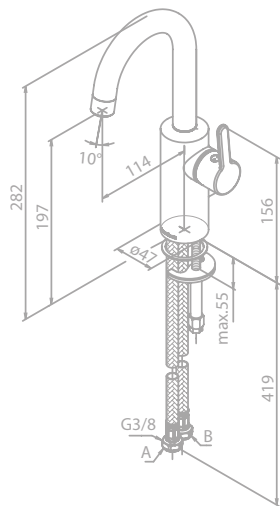

SILHOUET

Waschtischarmatur

Artikelnummer: 74620.55
Oberfläche: Graphitgrau PVD
Preis: € 460,00 inkl. MwSt. (€ 383,33 exkl. MwSt.)

Produktbeschreibung:
Keramikkartusche mit Cold Start
Schwenkauslauf
120° Schwenkbegrenzung
6 l/m Perlator

Waschtischarmatur - Piccolo

Artikelnummer: 74730.55
Oberfläche: Graphitgrau PVD
Preis: € 360,00 inkl. MwSt. (€ 300,00 exkl. MwSt.)

Produktbeschreibung:
Keramikkartusche mit Cold Start
Schwenkauslauf
120° Schwenkbegrenzung
6 l/m Perlator

Waschtischarmatur - Small

Artikelnummer: 74021.55
Oberfläche: Graphitgrau PVD
Preis: € 350,00 inkl. MwSt. (€ 291,66 exkl. MwSt.)

Produktbeschreibung:
Keramikkartusche mit Cold Start
Exkl. Ablaufgarnitur
6 l/m Perlator