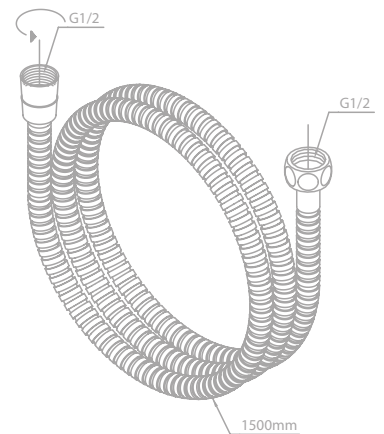

Produktbeschreibung:

Mit Verdrehenschutz