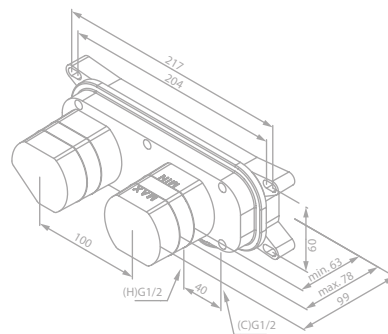

MERKUR

Unterputz-Box Waschtisch

Artikelnummer: 47047.00

Preis: € 225,00 inkl. MwSt. (€ 187,50 exkl. MwSt.)

Produktbeschreibung:

Einbautiefe (min. 6,3 cm - max. 7,8 cm)

Geräuschklasse 1

HINWEIS:

Wendbar für Links-/Rechtshänder