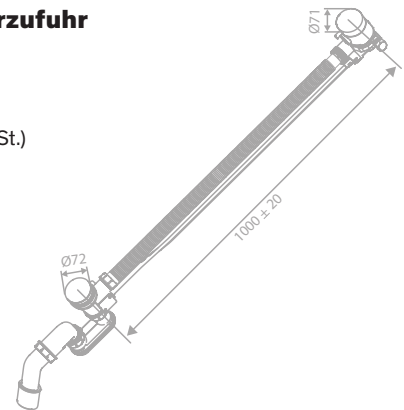

SILHOUET

Badeablauf mit Überlauf

Artikelnummer: 23880.77

Oberfläche: Edelmessing PVD

Preis: € 140,00 inkl. MwSt. (€ 116,67 exkl. MwSt.)

Produktbeschreibung:

Inklusive Siphon

Badeablauf mit Überlauf und Wasserzufuhr

Artikelnummer: 23890.77

Oberfläche: Edelmessing PVD

Preis: € 295,00 inkl. MwSt. (€ 245,83 exkl. MwSt.)

Produktbeschreibung:

Inklusive Siphon