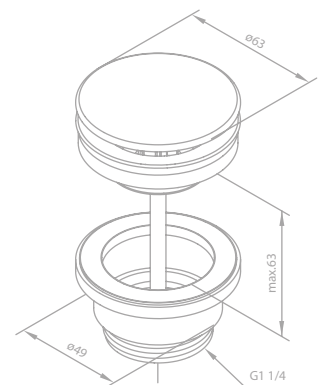

Produktbeschreibung:

Für Waschbecken ohne Überlauf