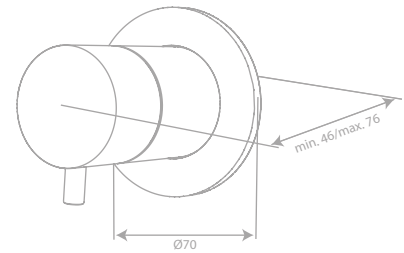

UNTERPUTZ EINZELTEILE

Unterputz-Fertigset 2-Wege-Umsteller

Produktbeschreibung:

Abdeckplatte und Griffe aus Metall
Mit Umstellung (Kopfbrause/Handbrause)
Für Unterputz-Box (Art. Nr. 47050.00)

Exkl. Unterputz-Box