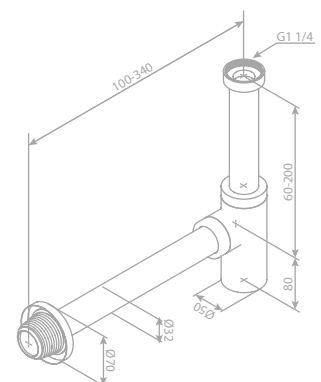

Produktbeschreibung:

Passend für alle gängigen Waschbecken