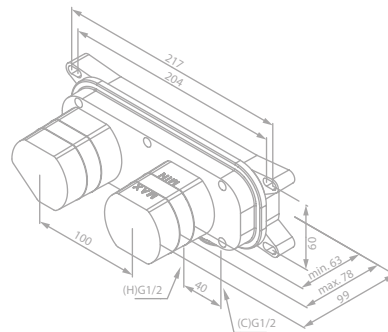

MERKUR

Unterputz-Box Waschtisch

Artikelnummer: 47047.00

Preis: € 225,00 inkl. MwSt. (€ 187,50 exkl. MwSt.)

Produktbeschreibung:

Einbautiefe (min. 6,3 cm - max. 7,8 cm)

Geräuschklasse 1

HINWEIS:

Wendbar für Links-/Rechtshänder