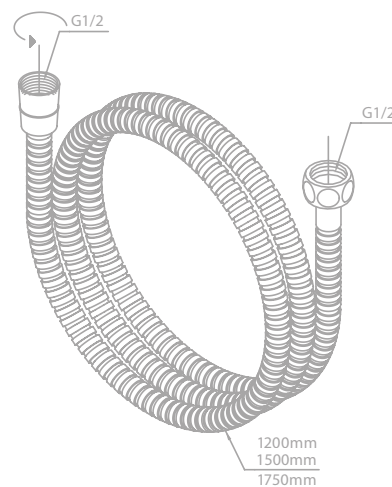

Brauseschlauch, Metall 175 cm

Artikelnummer: 76653.55
Oberfläche: Graphitgrau PVD
Preis: € 120,00 inkl. MwSt. (€ 100,00 exkl. MwSt.)

Produktbeschreibung:
Mit Verdrehschutz