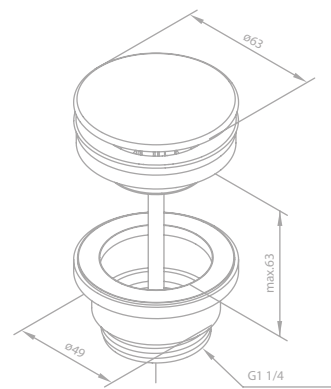

Ablaufgarnitur - nicht verschließbar Verlängerte Ausführung

Artikelnummer: 23860.79
Oberfläche: Messing gebürstet PVD
Preis: € 75,00 inkl. MwSt. (€ 62,50 exkl. MwSt.)

Produktbeschreibung:
Für Waschbecken ohne Überlauf