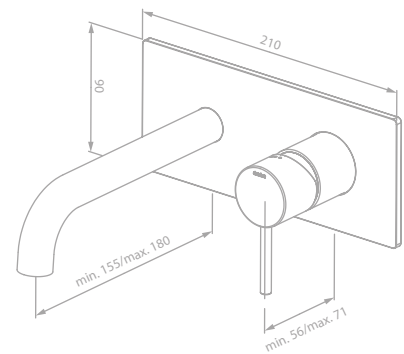

Produktbeschreibung:

Rosetten, Ablauf und Griff aus Metall

Keramikkartusche mit Cold Start

Flexible Auslauflänge (min. 15,5 cm - max. 18 cm)

Exkl. Unterputz-Box