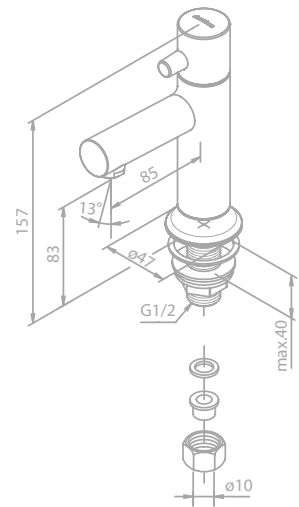

Produktbeschreibung:

Keramikkartusche

Der Wasserverbrauch ist auf 3 l/m begrenzt