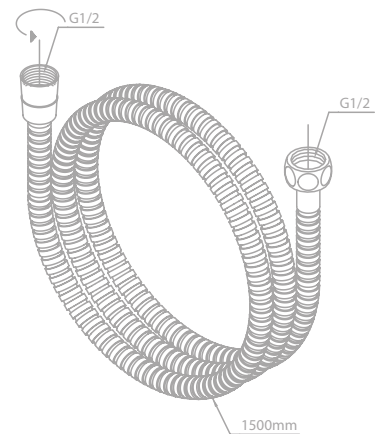

Produktbeschreibung:

Mit Verdrehenschutz