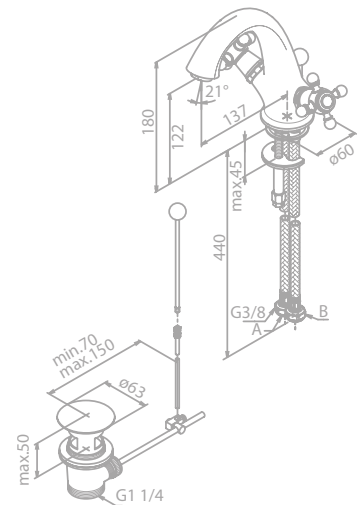

Produktbeschreibung:

Keramikkartusche
Ablaufgarnitur mit Zugstange
G 3/8 Überwurfmutter