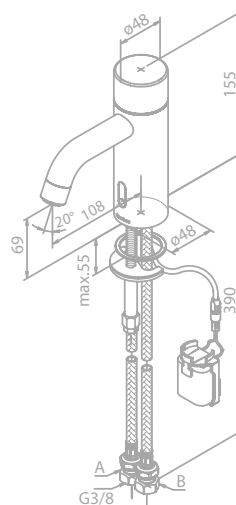

SILHOUET TOUCHLESS

Waschtischarmatur

Artikelnummer: 74022.55

Oberfläche: Graphitgrau PVD

Preis: € 650,00 inkl. MwSt. (€ 541,67 exkl. MwSt.)

Produktbeschreibung:

Berührungsloser Sensor
Keramikkartusche
6 l/m Perlator
Standardinstallation
Einfache Regelung von Temperatur und Durchfluss
Kleiner Batteriebehälter mit Klettbefestigung
Kein zusätzlicher Platzbedarf im Gehäuse
Hygienisch