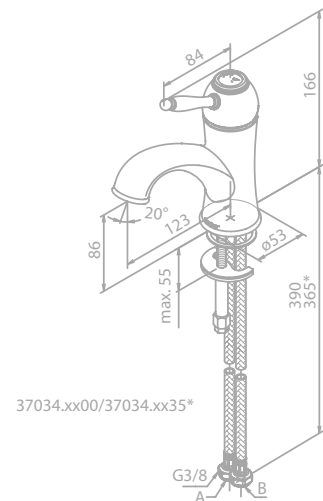

Produktbeschreibung:

Keramikkartusche
Exkl. Ablaufgarnitur
Keramikgriff