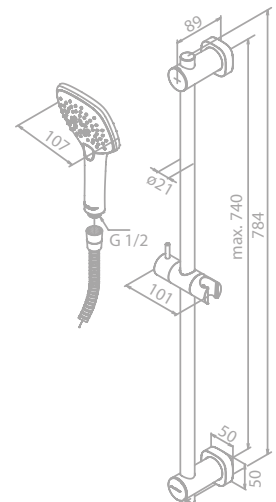

HINWEIS:

Durchflussmenge 6 l/m