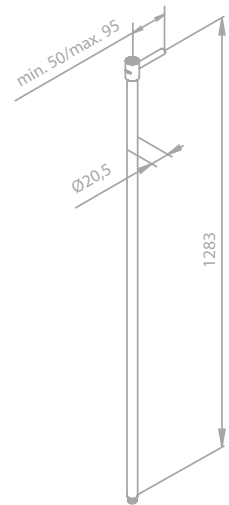

SILHOUET

Brausestangen-Verlängerung für Thermostat-Duschsysteme

Artikelnummer: 76615.00

Oberfläche: Chrom

Preis: € 170,00 inkl. MwSt. (€ 141,67 exkl. MwSt.)