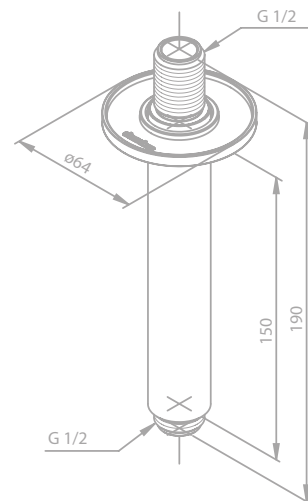

Brausearm Deckenmontage 15 cm

Artikelnummer: 76618.55 - Graphitgrau PVD
Preis: € 200,00 inkl. MwSt. (€ 166,67 exkl. MwSt.)

Artikelnummer: 76618.87 - Kupfer gebürstet PVD
Preis: € 200,00 inkl. MwSt. (€ 166,67 exkl. MwSt.)

Artikelnummer: 76618.79 - Messing gebürstet PVD
Preis: € 200,00 inkl. MwSt. (€ 166,67 exkl. MwSt.)

Artikelnummer: 76618.77 - Edelmessing PVD
Preis: € 180,00 inkl. MwSt. (€ 150,00 exkl. MwSt.)

Artikelnummer: 76618.61 - Mattschwarz
Preis: € 180,00 inkl. MwSt. (€ 150,00 exkl. MwSt.)

Artikelnummer: 76618.46 - Stahl PVD
Preis: € 180,00 inkl. MwSt. (€ 150,00 exkl. MwSt.)

Artikelnummer: 76618.00 - Chrom
Preis: € 80,00 inkl. MwSt. (€ 66,67 exkl. MwSt.)