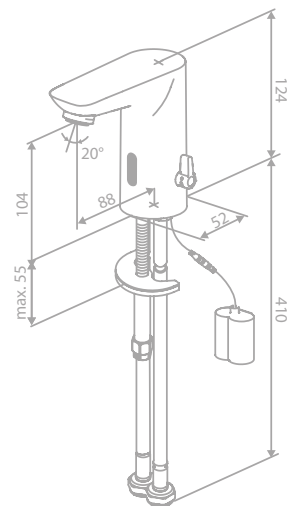

Brausethermostat

Artikelnummer: 57400.00

Oberfläche: Chrom

Preis: € 240,00 inkl. MwSt. (€ 199,99 exkl. MwSt.)

Produktbeschreibung:

Keramikkartusche
1/2" Anschluss für Handbrause
Standard 150 mm Stichmaß
Inkl. Rosetten und S-Anschlüsse