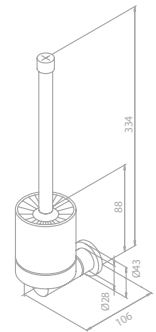

Toilettenbürstengarnitur

Artikelnummer: 48301.00

Oberfläche: Chrom

Preis: € 110,00 inkl. MwSt. (€ 91,67 exkl. MwSt.)