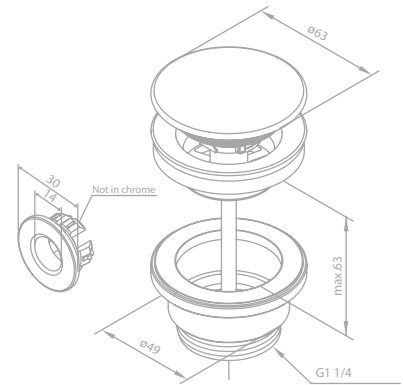

Produktbeschreibung:

Für Waschbecken mit Überlauf
Mit Überlauf Ring geliefert