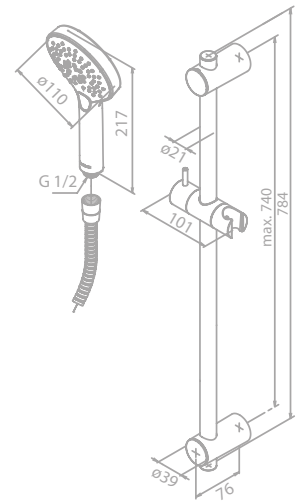

Silhouet Flex Stangenset

Artikelnummer: 76688.79
Oberfläche: Messing gebürstet PVD
Preis: € 330,00 inkl. MwSt. (€ 274,99 exkl. MwSt.)

Produktbeschreibung:
Brauseschlauch, Metall 150 cm
2 flexible Befestigungspunkte
3 Strahl-Einstellungen

HINWEIS:
Durchflussmenge 9 l/m