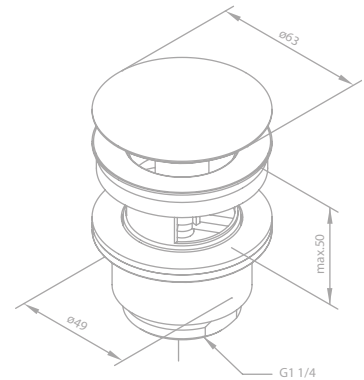

Produktbeschreibung:

Für standard Waschbecken mit Überlauf