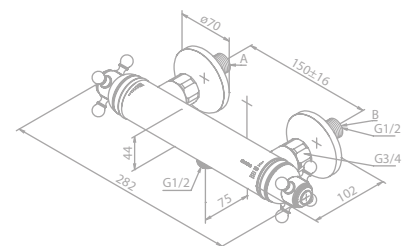

Produktbeschreibung:

1/2" Anschluss für Handbrause

Standard 150 mm Stichmaß

Inkl. Rosetten und S-Anschlüsse