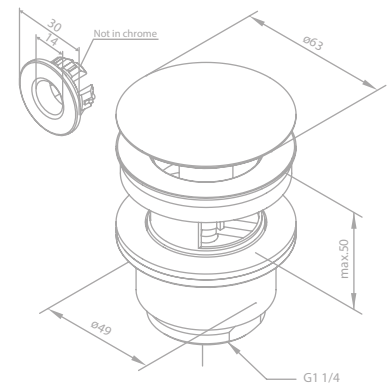

Produktbeschreibung:

Für standard Waschbecken mit Überlauf
Mit Überlauf Ring geliefert