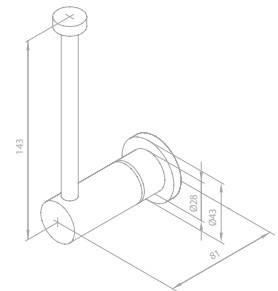

Reservepapierhalter

Artikelnummer: 48317.00

Oberfläche: Chrom

Preis: € 42,00 inkl. MwSt. (€ 35,00 exkl. MwSt.)