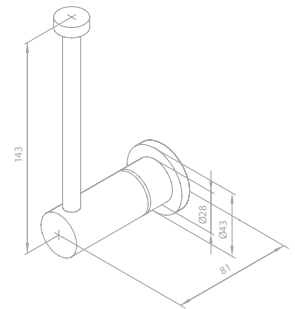

Preis: € 63,00 inkl. MwSt. (€ 52,50 exkl. MwSt.)

PVD

Reservepapierhalter

Artikelnummer: 48317.46

Oberfläche: Stahl PVD

Preis: € 58,00 inkl. MwSt. (€ 48,33 exkl. MwSt.)

PVD

Toilettenbürstengarnitur