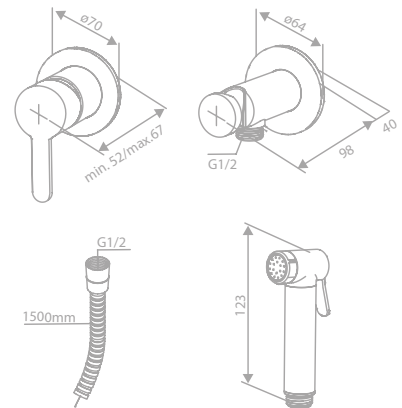

OPTIONEN:

Große Rosetten 8 cm: art.nr.: 48453.00

Preis: € 45,00 inkl. MwSt. (€ 37,50 exkl. MwSt.)