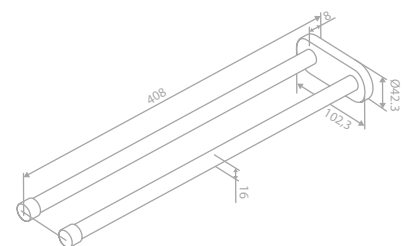

Doppelhandtuchhalter 40 cm - Fest

Artikelnummer: 48342.55
Oberfläche: Graphitgrau PVD
Preis: € 95,00 inkl. MwSt. (€ 79,16 exkl. MwSt.)