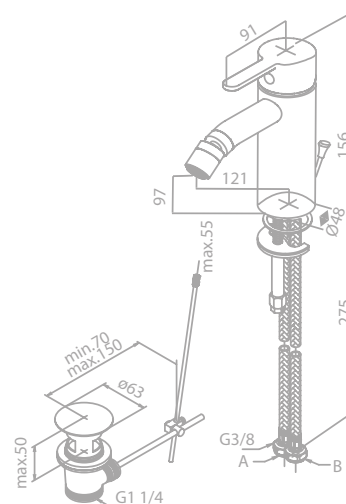

Bidetarmatur mit Zugstange

VERFÜGBAR
 AB
 09-2024

Artikelnummer: 74831.87
Oberfläche: Kupfer gebürstet PVD
Preis: € 335,00 inkl. MwSt. (€ 279,17 exkl. MwSt.)

Produktbeschreibung:
 Keramikkartusche mit Cold Start
 Ablaufgarnitur mit Zugstange
 Gelenk Luftsprudler
 6 l/m Perlator