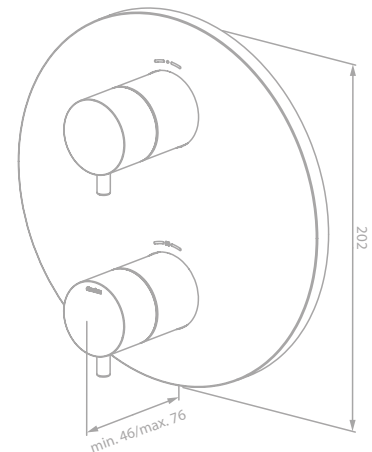

Produktbeschreibung:

Abdeckplatte und Griffe aus Metall
Mit Umstellung (Kopfbrause/Handbrause)
Für Unterputz-Box (Art. Nr. 57034.00)

Exkl. Unterputz-Box

Artikelnummer: 76706.55 - Graphitgrau PVD
Preis: € 380,00 inkl. MwSt. (€ 316,67 exkl. MwSt.)