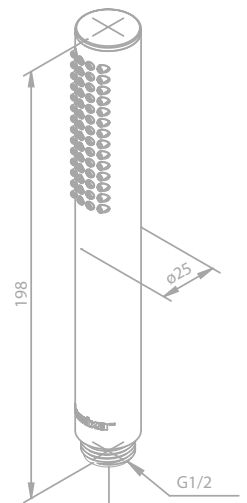

HINWEIS:

Durchflussmenge 9 l/m