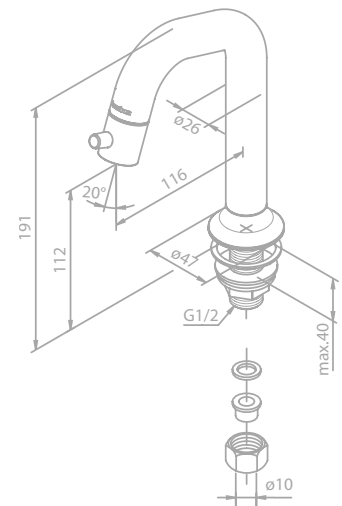

Produktbeschreibung:

Keramikkartusche

Der Wasserverbrauch ist auf 6 l/m begrenzt