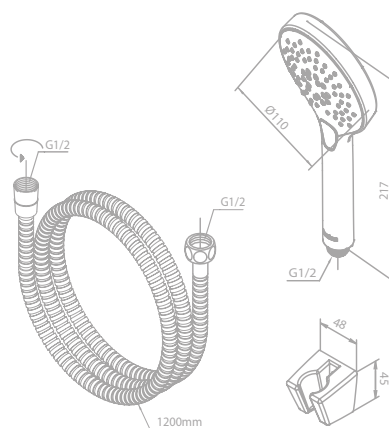

HINWEIS:

Durchflussmenge 9 l/m