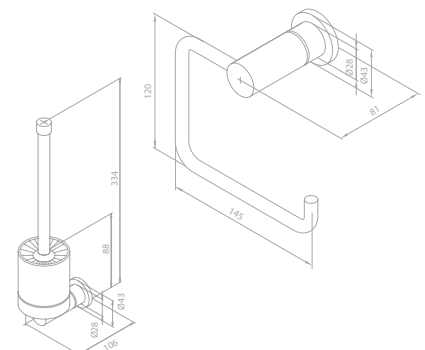

Zubehör-Set

Artikelnummer: 48485.46

Oberfläche: Stahl PVD

Preis: € 239,00 inkl. MwSt. (€ 199,17 exkl. MwSt.)

Das Zubehör-Set enthält:

- Toilettenbürstengarnitur
- Toilettenpapierhalter
- Haken (2 Stück)

PINE