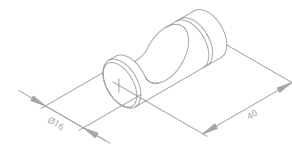

Das Zubehör-Set enthält:

Toilettenbürstengarnitur

Toilettenpapierhalter

Haken (2 Stück)

PINE

Brauseschlauch, Metall 120 cm

Artikelnummer: 76692.61

Oberfläche: Mattschwarz