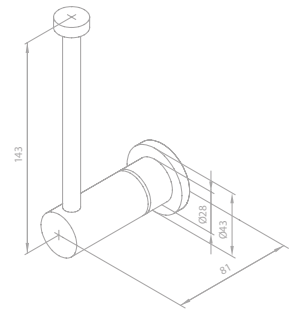

Reservepapierhalter

Artikelnummer: 48317.46

Oberfläche: Stahl PVD

Preis: € 58,00 inkl. MwSt. (€ 48,33 exkl. MwSt.)

PVD

Toilettenbürstengarnitur

Artikelnummer: 48301.46

Oberfläche: Stahl PVD

Preis: € 160,00 inkl. MwSt. (€ 133,33 exkl. MwSt.)

Ersatzbürste

Artikelnummer: 48328.00

Preis: € 17,00 inkl. MwSt. (€ 14,17 exkl. MwSt.)