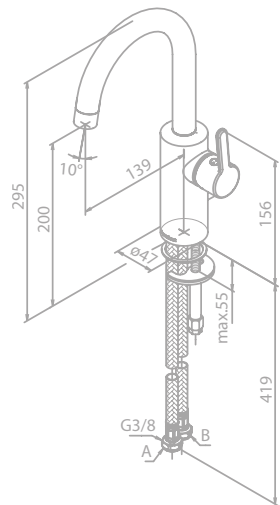

Waschtischarmatur - Piccolo

Artikelnummer: 74730.61

Oberfläche: Mattschwarz

Preis: € 330,00 inkl. MwSt. (€ 274,99 exkl. MwSt.)

Produktbeschreibung:

Keramikkartusche mit Cold Start

Schwenkauslauf

120° Schwenkbegrenzung

6 l/m Perlator