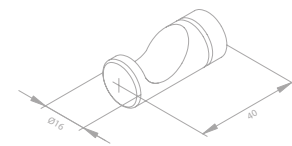

Zubehör-Set

Artikelnummer: 48485.00

Oberfläche: Chrom

Preis: € 169,00 inkl. MwSt. (€ 140,83 exkl. MwSt.)

Das Zubehör-Set enthält:

Toilettenbürstengarnitur

Toilettenpapierhalter

Haken (2 Stück)