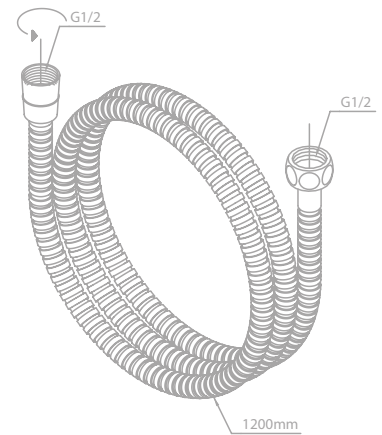

Produktbeschreibung:

Mit Verdrehenschutz