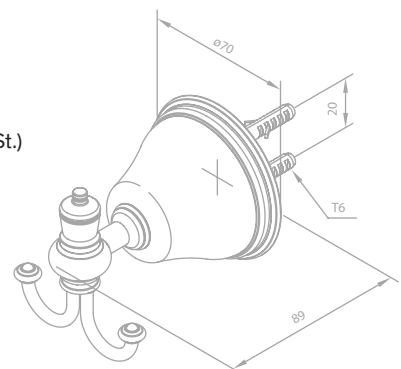

Oberfläche: Chrom

Preis: € 325,00 inkl. MwSt. (€ 270,83 exkl. MwSt.)

Haken

Artikelnummer: 37305.00

Oberfläche: Chrom

Preis: € 130,00 inkl. MwSt. (€ 108,33 exkl. MwSt.)

ACCESSOIRES

Toilettenpapierhalter