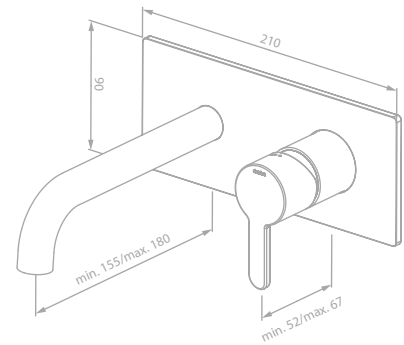

Produktbeschreibung:

Rosetten, Ablauf und Griff aus Metall

Keramikkartusche mit Cold Start

Flexible Auslauflänge (min. 15,5 cm - max. 18 cm)

Exkl. Unterputz-Box