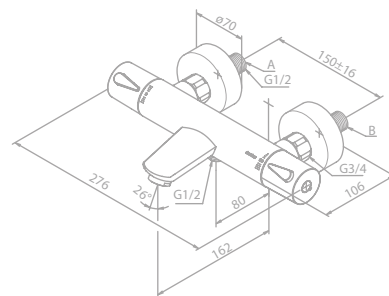

Produktbeschreibung:
 Keramikkartusche
 1/2" Anschluss für Handbrause
 Standard 150 mm Stichmaß
 Inkl. Rosetten und S-Anschlüsse
 Mit 2-Wege-Umstellung

Wannenset

Artikelnummer: 76525.46
Oberfläche: Stahl PVD
Preis: € 250,00 inkl. MwSt. (€ 208,33 exkl. MwSt.)