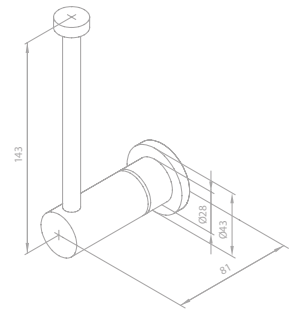

Reservepapierhalter

Artikelnummer: 48317.61

Oberfläche: Mattschwarz

Preis: € 58,00 inkl. MwSt. (€ 48,33 exkl. MwSt.)

LACK

Toilettenbürstengarnitur

Artikelnummer: 48301.61

Oberfläche: Mattschwarz

Preis: € 160,00 inkl. MwSt. (€ 133,33 exkl. MwSt.)

Ersatzbürste

Artikelnummer: 48328.00

Preis: € 17,00 inkl. MwSt. (€ 14,17 exkl. MwSt.)