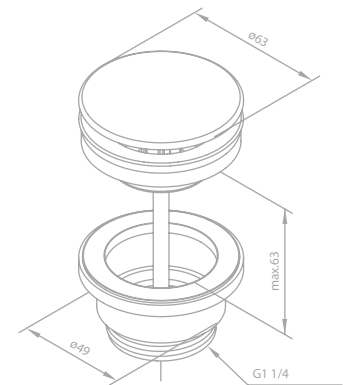

Produktbeschreibung:

Für Waschbecken ohne Überlauf