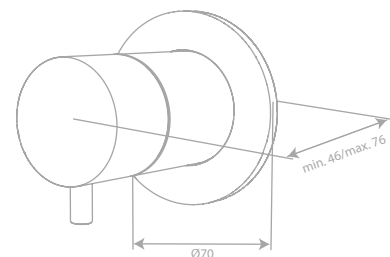

Unterputz-Fertigset Regeleinheit

Produktbeschreibung:
Abdeckplatte und Griffe aus Metall
Für Unterputz-Box (Art. Nr. 47050.00)
Exkl. Unterputz-Box