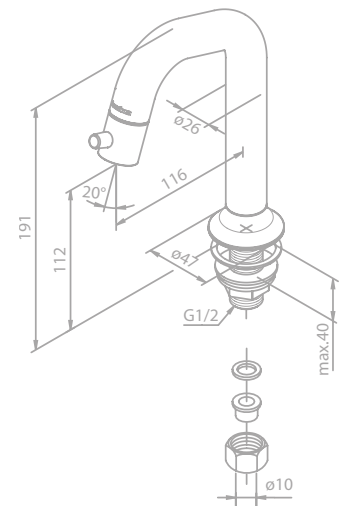

Produktbeschreibung:

Keramikkartusche

Der Wasserverbrauch ist auf 6 l/m begrenzt