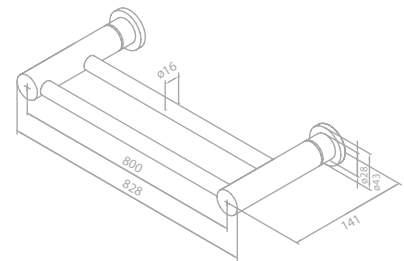

PVD

Doppelhandtuchhalter 80 cm

Artikelnummer: 48315.55
Oberfläche: Graphitgrau PVD
Preis: € 205,00 inkl. MwSt. (€ 170,83 exkl. MwSt.)

PVD

Handtuchhalter 40 cm - Fest

Artikelnummer: 48341.55
Oberfläche: Graphitgrau PVD
Preis: € 75,00 inkl. MwSt. (€ 62,50 exkl. MwSt.)