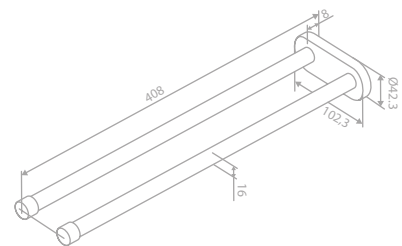

Doppelhandtuchhalter 40 cm - Fest

Artikelnummer: 48342.87
Oberfläche: Kupfer gebürstet PVD
Preis: € 95,00 inkl. MwSt. (€ 79,16 exkl. MwSt.)