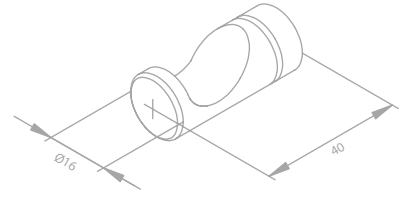

ACCESSOIRES

LACK

Haken (2 Stück)

Artikelnummer: 48306.61

Oberfläche: Mattschwarz

Preis: € 21,00 inkl. MwSt. (€ 17,50 exkl. MwSt.)

LACK

Toilettenpapierhalter

Artikelnummer: 48307.61

Oberfläche: Mattschwarz

Preis: € 63,00 inkl. MwSt. (€ 52,50 exkl. MwSt.)