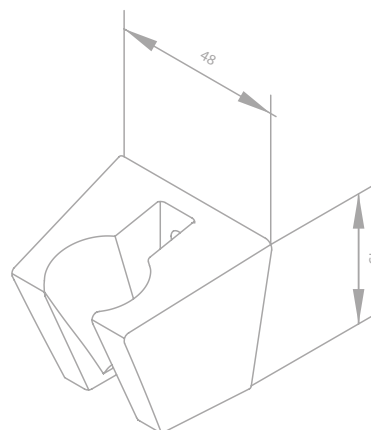

Wandhalter für Handbrause

Artikelnummer: 76610.79

Oberfläche: Messing gebürstet PVD

Preis: € 65,00 inkl. MwSt. (€ 54,17 exkl. MwSt.)