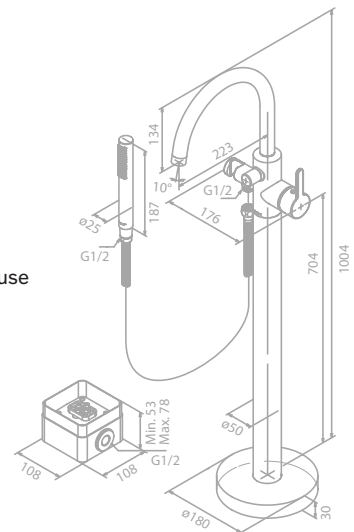

HINWEIS:

Badwannenauslauf 24 / Handbrause 9 l/m