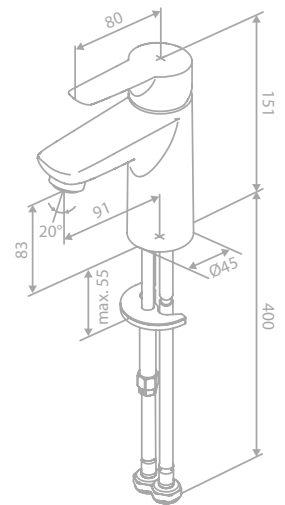

CORE

Waschtischarmatur

Artikelnummer: 59021.00

Oberfläche: Chrom

Preis: € 130,00 inkl. MwSt. (€ 108,33 exkl. MwSt.)

Produktbeschreibung:

Keramikkartusche mit Cold Start
5 l/m Perlator
Exkl. Ablaufgarnitur