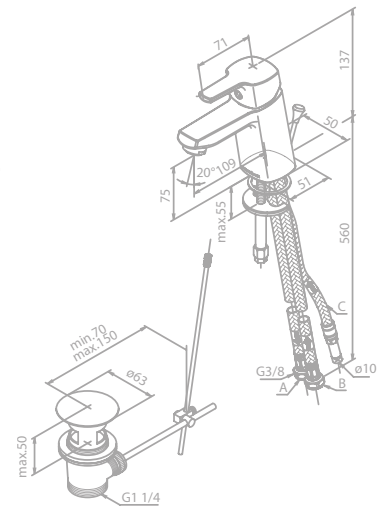

Produktbeschreibung:

Keramikkartusche

6 l/m Perlator

Ablaufgarnitur mit Zugstange

Nur für drucklose Wasserspeicher