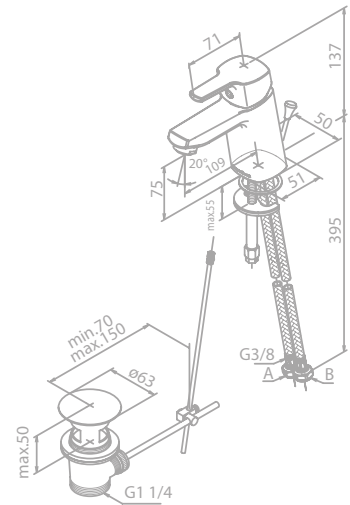

PINE

Waschtischarmatur mit Zugstange

Artikelnummer: 17822.00

Oberfläche: Chrom

Preis: € 185,00 inkl. MwSt. (€ 154,17 exkl. MwSt.)

Produktbeschreibung:

Keramikkartusche mit Cold Start

6 l/m Perlator

Ablaufgarnitur mit Zugstange