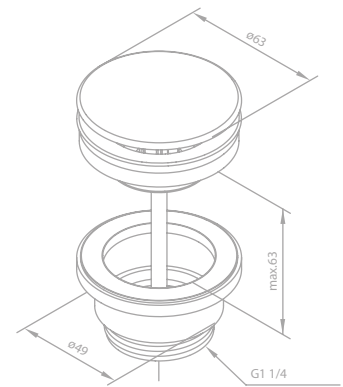

Ablaufgarnitur - nicht verschließbar Verlängerte Ausführung

Artikelnummer: 23860.61
Oberfläche: Mattschwarz
Preis: € 70,00 inkl. MwSt. (€ 66,67 exkl. MwSt.)

Produktbeschreibung:
Für Waschbecken ohne Überlauf