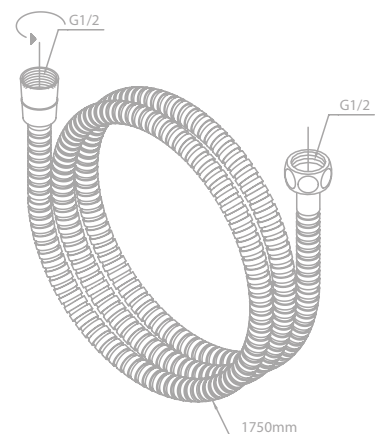

Produktbeschreibung:

Mit Verdrehenschutz