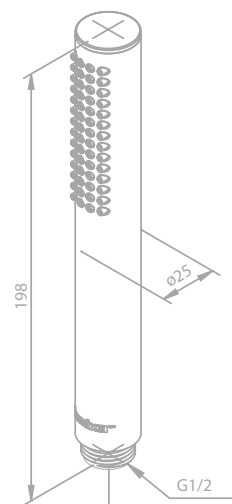

Tube Handbrause

Artikelnummer: 76664.87
Oberfläche: Kupfer gebürstet PVD
Preis: € 190,00 inkl. MwSt. (€ 158,33 exkl. MwSt.)

Produktbeschreibung:
Messing PVD
Einfache Funktion

HINWEIS:
Durchflussmenge 9 l/m