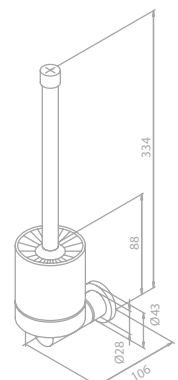

Ersatzbürste

Artikelnummer: 48328.55

Preis: € 17,00 inkl. MwSt. (€ 14,17 exkl. MwSt.)