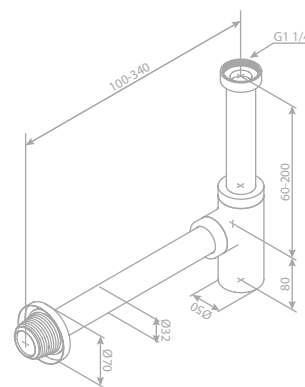

Designsiphon

Artikelnummer: 48480.46
Oberfläche: Stahl PVD
Preis: € 190,00 inkl. MwSt. (€ 158,33 exkl. MwSt.)

Produktbeschreibung:
Passend für alle gängigen Waschbecken