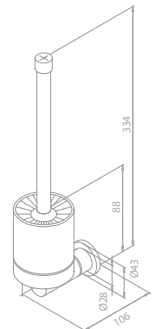

Ersatzbürste

Artikelnummer: 48328.00

Preis: € 17,00 inkl. MwSt. (€ 14,17 exkl. MwSt.)