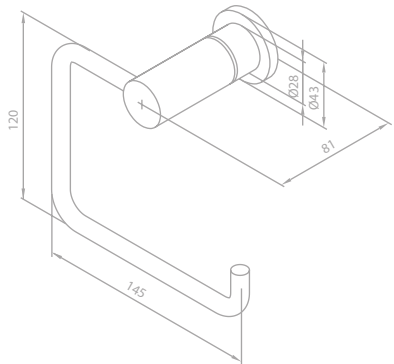

Artikelnummer: 48306.55

Oberfläche: Graphitgrau PVD

Preis: € 26,00 inkl. MwSt. (€ 21,66 exkl. MwSt.)

Toilettenpapierhalter

Artikelnummer: 48307.55

Oberfläche: Graphitgrau PVD

Preis: € 73,00 inkl. MwSt. (€ 60,83 exkl. MwSt.)