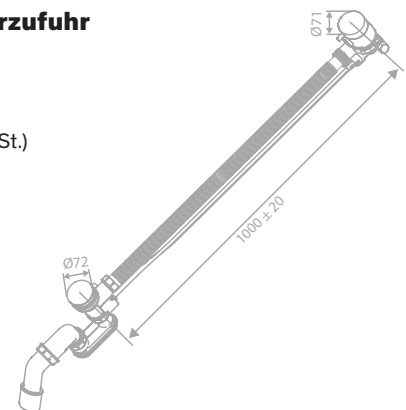

Artikelnummer: 23890.00

Oberfläche: Chrom

Preis: € 235,00 inkl. MwSt. (€ 195,83 exkl. MwSt.)

Produktbeschreibung:

Inklusive Siphon

ACCESSOIRES

Haken (2 Stück)

Artikelnummer: 48306.00