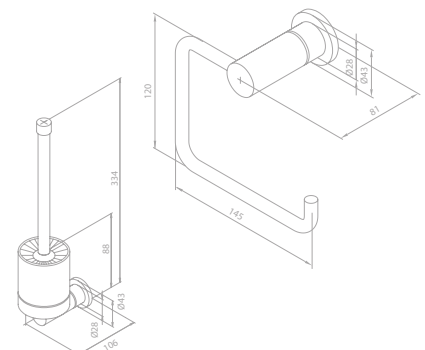

Das Zubehör-Set enthält:

Toilettenbürstengarnitur

Toilettenpapierhalter

Haken (2 Stück)

PINE

Brauseschlauch, Metall 120 cm

Artikelnummer: 76692.61

Oberfläche: Mattschwarz