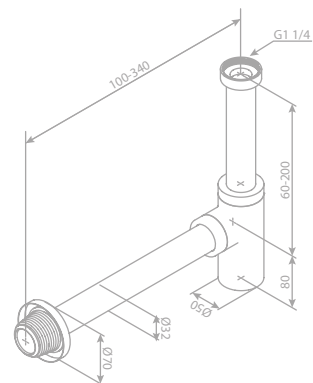

Designsiphon

Artikelnummer: 48480.55
Oberfläche: Graphitgrau PVD
Preis: € 200,00 inkl. MwSt. (€ 166,67 exkl. MwSt.)

Produktbeschreibung:
Passend für alle gängigen Waschbecken