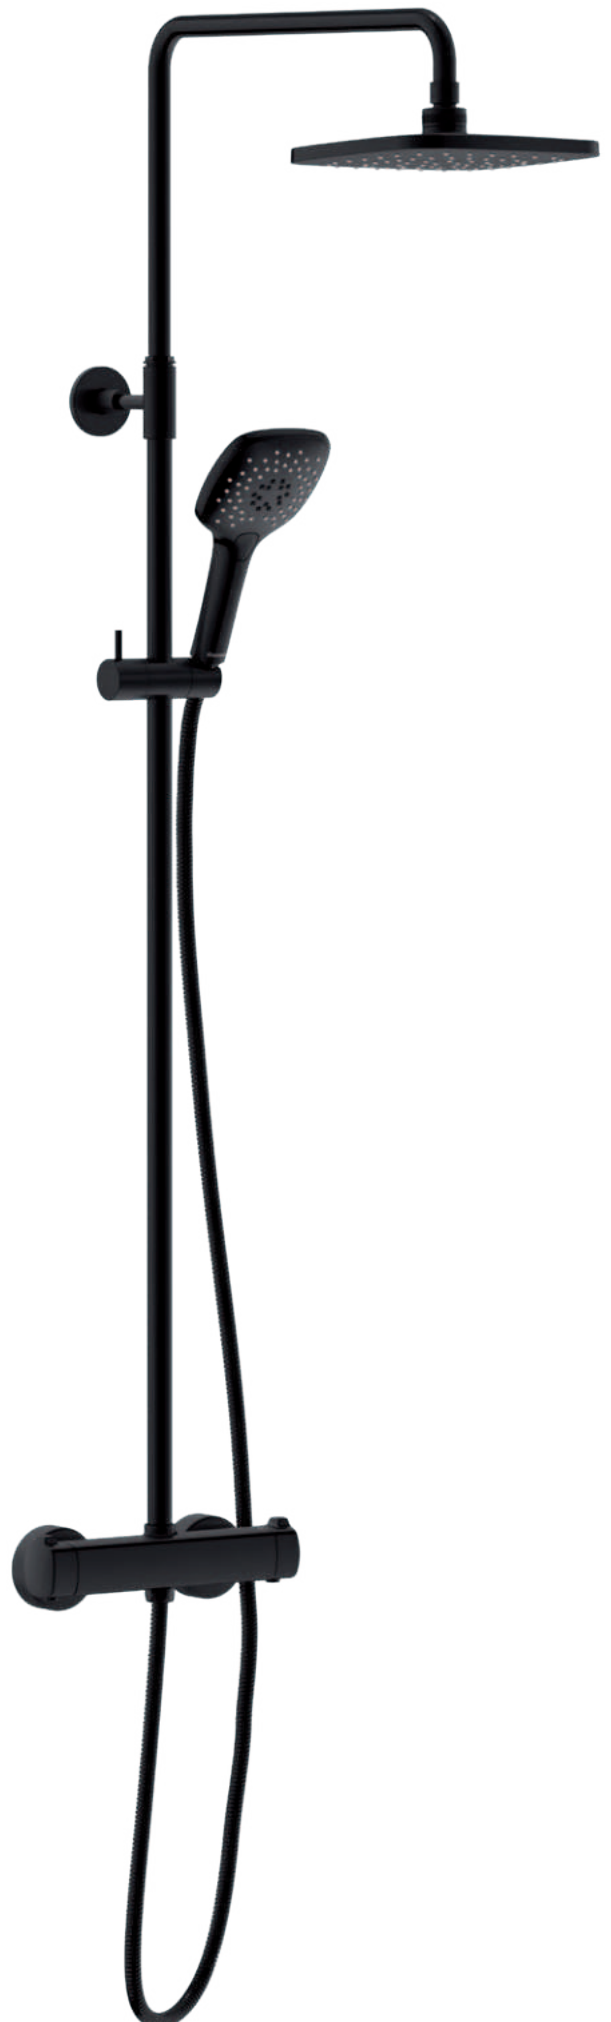

PINE

Thermostat Duschsystem
inkl. Kopfbrause, Handbrause und Schlauch

Artikelnummer: 57970.61

Oberfläche: Mattschwarz

Preis: € 1.095,00 inkl. MwSt. (€ 912,50 exkl. MwSt.)

Produktbeschreibung:

Standard 150 mm Stichmaß

Inkl. Rosetten und S-Anschlüsse

Mit integriertem Umsteller

Kopfbrause aus Messing und Kunststoff - beschichtet

Inkl. 20 cm Kopfbrause

Handbrause Pine 3 Strahl-Einstellungen (Art. Nr. 76665.61)

Brauseschlauch, Metall 150 cm

Höhenverstellbare Duschstange

OPTIONEN:

**Brausestangen-Verlängerung für
Thermostat-Duschsysteme**

(Seite 248)

Brausearmverkürzung für Thermostat Duschsysteme

(Seite 248)

Schwenkauslauf mit integrierter Umstellfunktion

(Seite 241)

HINWEIS:

Kopfbrause 9 / Handbrause 6 l/m