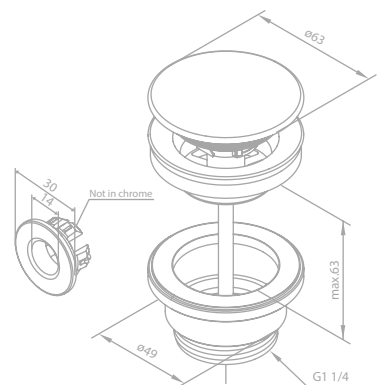

Ablaufgarnitur mit Klick-Funktion Verlängerte Ausführung

Artikelnummer: 23870.77
Oberfläche: Edelmessing PVD
Preis: € 80,00 inkl. MwSt. (€ 66,67 exkl. MwSt.)

Produktbeschreibung:
Für Waschbecken mit Überlauf
Mit Überlauf Ring geliefert