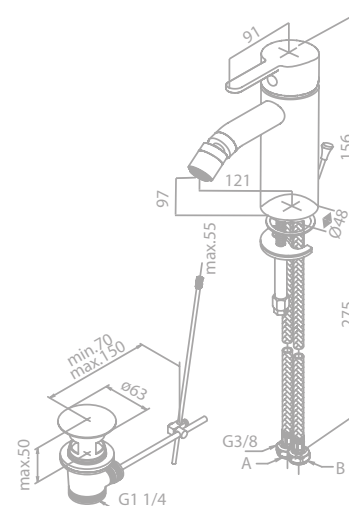

Produktbeschreibung:

Keramikkartusche mit Cold Start

Ablaufgarnitur mit Zugstange

Gelenk Luftsprudler

6 l/m Perlator