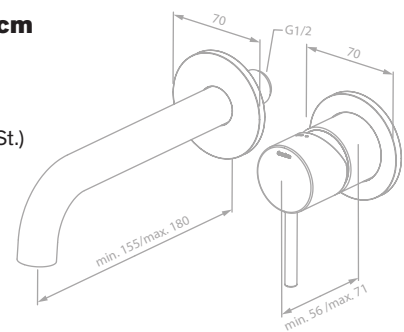

Preis: € 350,00 inkl. MwSt. (€ 291,66 exkl. MwSt.)

Produktbeschreibung:

Rosetten, Ablauf und Griff aus Metall

Keramikkartusche mit Cold Start

Flexible Auslauflänge (min. 15,5 cm - max. 18 cm)

Exkl. Unterputz-Box