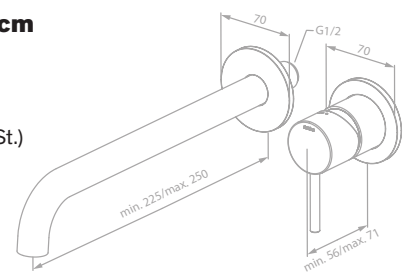

Produktbeschreibung:

Rosetten, Ablauf und Griff aus Metall

Keramikkartusche mit Cold Start

Flexible Auslauflänge (min. 22,5 cm - max. 25 cm)

Exkl. Unterputz-Box