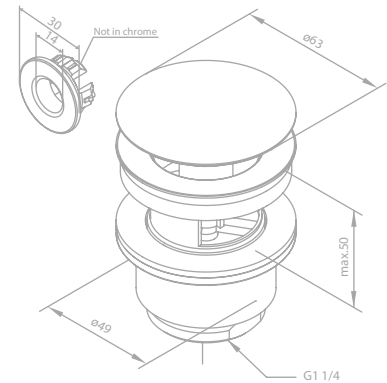

Produktbeschreibung:

Für standard Waschbecken mit Überlauf
Mit Überlauf Ring geliefert