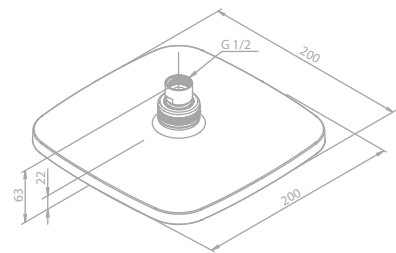

Artikelnummer: 76662.00

Oberfläche: Chrom

Preis: € 250,00 inkl. MwSt. (€ 208,33 exkl. MwSt.)

Produktbeschreibung:

Kugelgelenk

20×20 cm

Messing verchromt und Kunststoff

Einfache Funktion