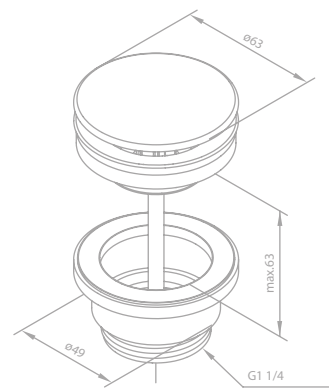

Ablaufgarnitur - nicht verschließbar Verlängerte Ausführung

Artikelnummer: 23860.87
Oberfläche: Kupfer gebürstet PVD
Preis: € 75,00 inkl. MwSt. (€ 62,50 exkl. MwSt.)

Produktbeschreibung:
Für Waschbecken ohne Überlauf