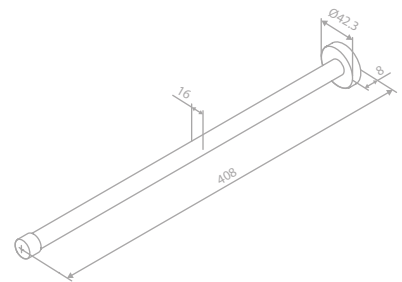

Handtuchhalter 40 cm - Fest

Artikelnummer: 48341.00

Oberfläche: Chrom

Preis: € 40,00 inkl. MwSt. (€ 33,33 exkl. MwSt.)