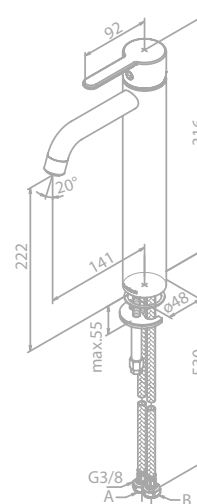

SILHOUET

Waschtischarmatur - Medium

Artikelnummer: 74930.87
Oberfläche: Kupfer gebürstet PVD
Preis: € 390,00 inkl. MwSt. (€ 325,00 exkl. MwSt.)

Produktbeschreibung:
Keramikkartusche mit Cold Start
Exkl. Ablaufgarnitur
6 l/m Perlator

Waschtischarmatur - Large

Artikelnummer: 74013.87
Oberfläche: Kupfer gebürstet PVD
Preis: € 460,00 inkl. MwSt. (€ 383,33 exkl. MwSt.)

Produktbeschreibung:
Keramikkartusche mit Cold Start
Exkl. Ablaufgarnitur
6 l/m Perlator

Bidetarmatur mit Zugstange

VERFÜGBAR
AB
09-2024

Artikelnummer: 74831.87
Oberfläche: Kupfer gebürstet PVD
Preis: € 335,00 inkl. MwSt. (€ 279,17 exkl. MwSt.)

Produktbeschreibung:
Keramikkartusche mit Cold Start
Ablaufgarnitur mit Zugstange
Gelenk Luftsprudler
6 l/m Perlator