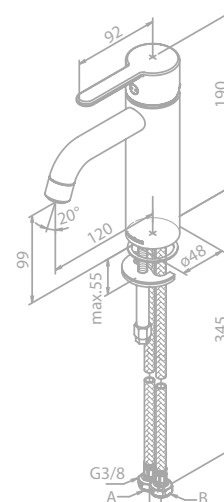

SILHOUET

Waschtischarmatur - Medium

Artikelnummer: 74930.61

Oberfläche: Mattschwarz

Preis: € 365,00 inkl. MwSt. (€ 304,17 exkl. MwSt.)

Produktbeschreibung:

Keramikkartusche mit Cold Start

Exkl. Ablaufgarnitur

6 l/m Perlator

Waschtischarmatur - Large

Artikelnummer: 74013.61

Oberfläche: Mattschwarz

Preis: € 445,00 inkl. MwSt. (€ 370,83 exkl. MwSt.)

Produktbeschreibung:

Keramikkartusche mit Cold Start

Exkl. Ablaufgarnitur

6 l/m Perlator

Bidetarmatur mit Zugstange

VERFÜGBAR
AB
09-2024

Artikelnummer: 74831.61

Oberfläche: Mattschwarz

Preis: € 285,00 inkl. MwSt. (€ 237,50 exkl. MwSt.)

Produktbeschreibung:

Keramikkartusche mit Cold Start

Ablaufgarnitur mit Zugstange

Gelenk Luftsprudler

6 l/m Perlator