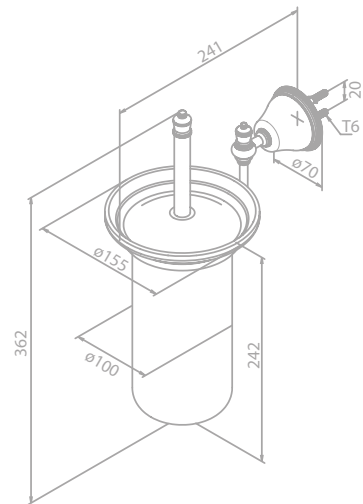

Becher (lose)

Artikelnummer: 37337.00

Oberfläche: Keramisch

Preis: € 110,00 inkl. MwSt. (€ 91,67 exkl. MwSt.)