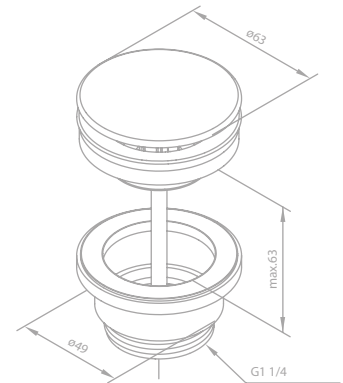

Produktbeschreibung:

Für Waschbecken ohne Überlauf