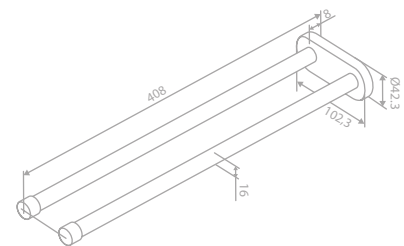

Doppelhandtuchhalter 40 cm - Fest

Artikelnummer: 48342.77
Oberfläche: Edelmessing PVD
Preis: € 85,00 inkl. MwSt. (€ 70,83 exkl. MwSt.)