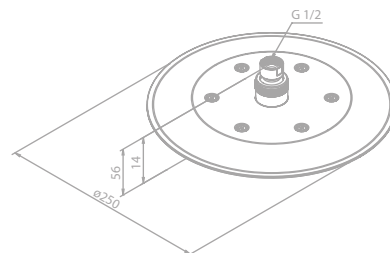

UNTERPUTZ EINZELTEILE

Kopfbrause Silhouet

Produktbeschreibung:

Kugelgelenk
 Ø25 cm
 Messing verchromt
 Einfache Funktion

HINWEIS:

Durchflussmenge 9 l/m

Artikelnummer: 76684.00 - Chrom

Preis: € 250,00 inkl. MwSt. (€ 208,33 exkl. MwSt.)