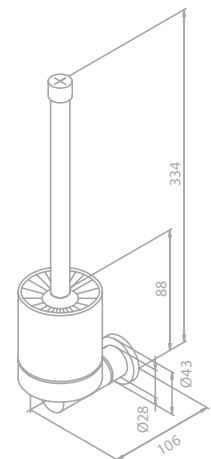

ACCESSOIRES

LACK

Haken (2 Stück)

Artikelnummer: 48306.61

Oberfläche: Mattschwarz

Preis: € 21,00 inkl. MwSt. (€ 17,50 exkl. MwSt.)

LACK

Toilettenpapierhalter

Artikelnummer: 48307.61

Oberfläche: Mattschwarz

Preis: € 63,00 inkl. MwSt. (€ 52,50 exkl. MwSt.)

LACK

Reservepapierhalter

Artikelnummer: 48317.61

Oberfläche: Mattschwarz

Preis: € 58,00 inkl. MwSt. (€ 48,33 exkl. MwSt.)

LACK

Toilettenbürstengarnitur

Artikelnummer: 48301.61

Oberfläche: Mattschwarz

Preis: € 160,00 inkl. MwSt. (€ 133,33 exkl. MwSt.)

Ersatzbürste

Artikelnummer: 48328.00

Preis: € 17,00 inkl. MwSt. (€ 14,17 exkl. MwSt.)

LACK

Handtuchhalter 50 cm

Artikelnummer: 48304.61

Oberfläche: Mattschwarz

Preis: € 105,00 inkl. MwSt. (€ 87,50 exkl. MwSt.)