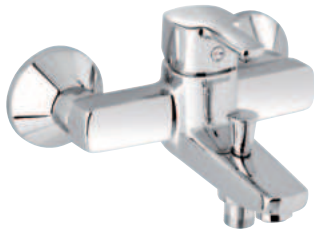

Oberfläche: Chrom

Preis: € 225,00 inkl. MwSt. (€ 187,50 exkl. MwSt.)

Produktbeschreibung:

Keramikkartusche
1/2" Anschluss für Handbrause
Standard 150 mm Stichmaß
Inkl. Rosetten und S-Anschlüsse
Mit 2-Wege-Umstellung