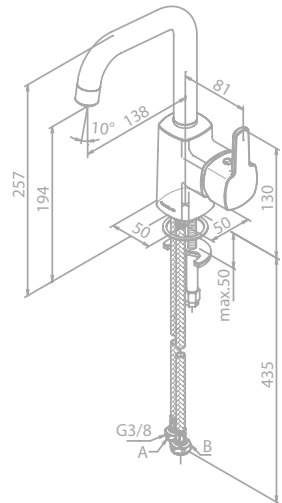

PINE

Schwenkauslauf

Waschtischarmatur

Artikelnummer: 17630.61

Oberfläche: Mattschwarz

Preis: € 295,00 inkl. MwSt. (€ 245,83 exkl. MwSt.)

Produktbeschreibung:

Keramikkartusche mit Cold Start

6 l/m Perlator

Exkl. Ablaufgarnitur

120° Schwenkbegrenzung

Waschtischarmatur

Artikelnummer: 17021.61

Oberfläche: Mattschwarz

Preis: € 250,00 inkl. MwSt. (€ 208,33 exkl. MwSt.)

Produktbeschreibung:

Keramikkartusche mit Cold Start

6 l/m Perlator

Exkl. Ablaufgarnitur

Waschtischarmatur - Medium

Artikelnummer: 17930.61

Oberfläche: Mattschwarz

Preis: € 275,00 inkl. MwSt. (€ 229,17 exkl. MwSt.)

Produktbeschreibung:

Keramikkartusche mit Cold Start

6 l/m Perlator

Exkl. Ablaufgarnitur