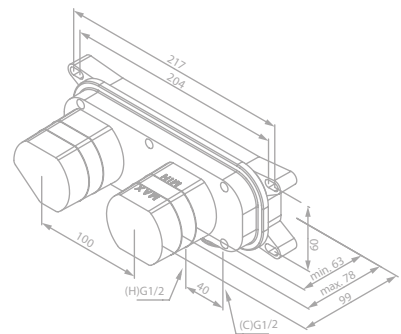

Unterputz-Box Waschtisch

Artikelnummer: 47047.00
Preis: € 225,00 inkl. MwSt. (€ 187,50 exkl. MwSt.)

Produktbeschreibung:
Einbautiefe (min. 6,3 cm - max. 7,8 cm)
Geräuschklasse 1

HINWEIS:
Wendbar für Links-/Rechtshänder