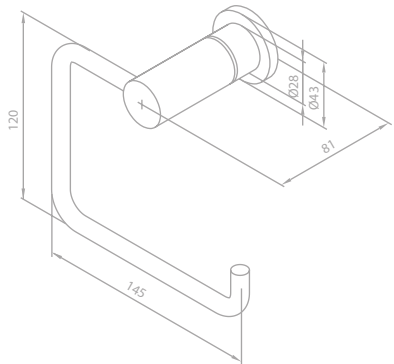

Toilettenpapierhalter

Artikelnummer: 48307.77

Oberfläche: Edelmessing PVD

Preis: € 63,00 inkl. MwSt. (€ 52,50 exkl. MwSt.)