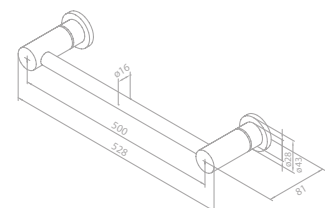

Preis: € 17,00 inkl. MwSt. (€ 14,17 exkl. MwSt.)

Handtuchhalter 50 cm

Artikelnummer: 48304.00

Oberfläche: Chrom

Preis: € 85,00 inkl. MwSt. (€ 70,83 exkl. MwSt.)

ACCESSOIRES

Doppelhandtuchhalter 80 cm

Artikelnummer: 48315.00