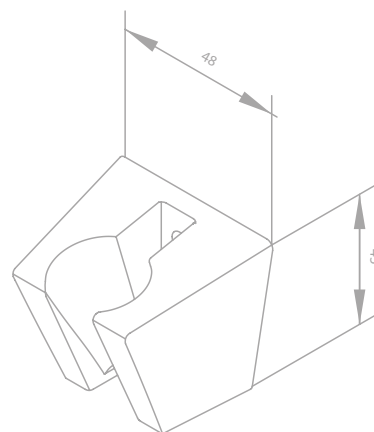

Wandhalter für Handbrause

Artikelnummer: 76610.00

Oberfläche: Chrom

Preis: € 45,00 inkl. MwSt. (€ 37,50 exkl. MwSt.)