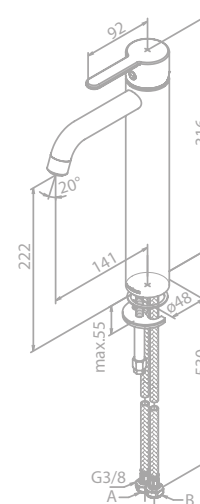

SILHOUET

Waschtischarmatur - Medium

Artikelnummer: 74930.46
Oberfläche: Stahl PVD
Preis: € 365,00 inkl. MwSt. (€ 304,17 exkl. MwSt.)

Produktbeschreibung:
Keramikkartusche mit Cold Start
Exkl. Ablaufgarnitur
6 l/m Perlator

Waschtischarmatur - Large

Artikelnummer: 74013.46
Oberfläche: Stahl PVD
Preis: € 445,00 inkl. MwSt. (€ 370,83 exkl. MwSt.)

Produktbeschreibung:
Keramikkartusche mit Cold Start
Exkl. Ablaufgarnitur
6 l/m Perlator

Bidetarmatur mit Zugstange

VERFÜGBAR
AB
09-2024

Artikelnummer: 74831.46
Oberfläche: Stahl PVD
Preis: € 285,00 inkl. MwSt. (€ 237,50 exkl. MwSt.)

Produktbeschreibung:
Keramikkartusche mit Cold Start
Ablaufgarnitur mit Zugstange
Gelenk Luftsprudler
6 l/m Perlator