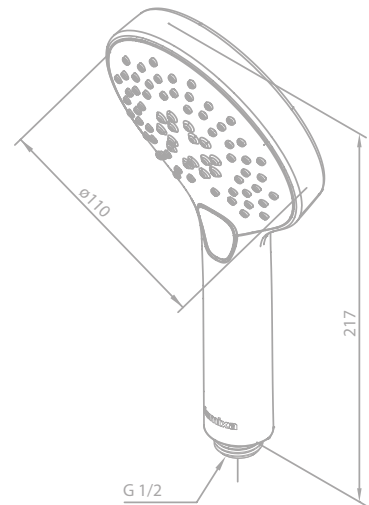

HINWEIS:

Durchflussmenge 9 l/m