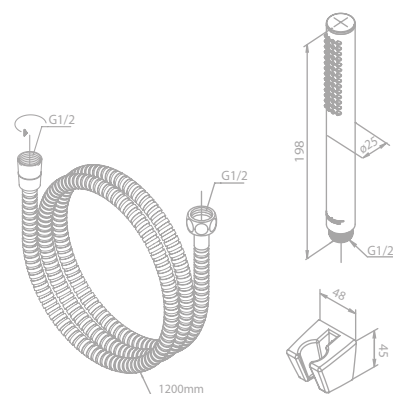

Tube Wannenset

Artikelnummer: 76527.61
Oberfläche: Mattschwarz
Preis: € 320,00 inkl. MwSt. (€ 266,67 exkl. MwSt.)

Produktbeschreibung:
Inklusive Wandhalter
Einfache Funktion

HINWEIS:
Durchflussmenge 9 l/m