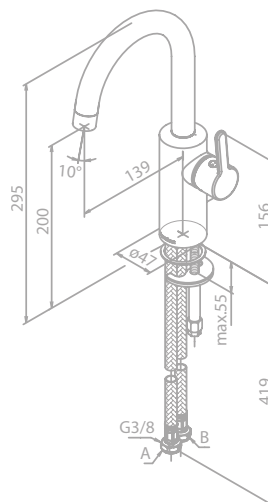

SILHOUET

Schwenkauslauf

Waschtischarmatur

Artikelnummer: 74620.87

Oberfläche: Kupfer gebürstet PVD

Preis: € 460,00 inkl. MwSt. (€ 383,33 exkl. MwSt.)

Produktbeschreibung:

Keramikkartusche mit Cold Start

Schwenkauslauf

120° Schwenkbegrenzung

6 l/m Perlator

Schwenkauslauf

Waschtischarmatur - Piccolo

Artikelnummer: 74730.87

Oberfläche: Kupfer gebürstet PVD

Preis: € 360,00 inkl. MwSt. (€ 300,00 exkl. MwSt.)

Produktbeschreibung:

Keramikkartusche mit Cold Start

Schwenkauslauf

120° Schwenkbegrenzung

6 l/m Perlator

Waschtischarmatur - Small

Artikelnummer: 74021.87

Oberfläche: Kupfer gebürstet PVD

Preis: € 350,00 inkl. MwSt. (€ 291,66 exkl. MwSt.)

Produktbeschreibung:

Keramikkartusche mit Cold Start

Exkl. Ablaufgarnitur

6 l/m Perlator

74021.xx00/74021.xx35*