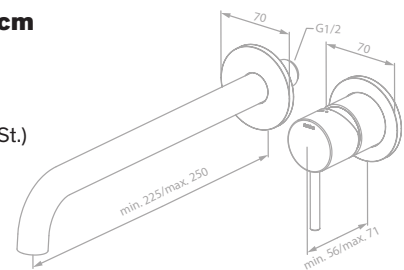

Produktbeschreibung:

Rosetten, Ablauf und Griff aus Metall

Keramikkartusche mit Cold Start

Flexible Auslauflänge (min. 22,5 cm - max. 25 cm)

Exkl. Unterputz-Box