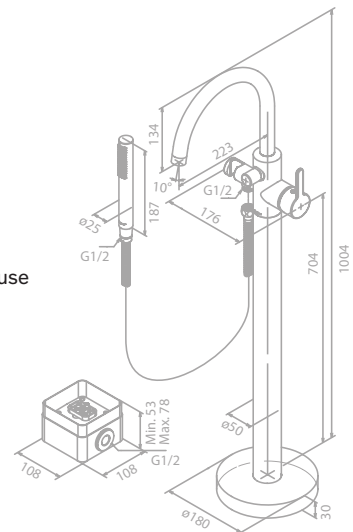

Freistehende Wannenarmatur

Artikelnummer: 73142.79
Oberfläche: Messing gebürstet PVD
Preis: € 1.925,00 inkl. MwSt. (€ 1.604,16 exkl. MwSt.)

Produktbeschreibung:
Keramikkartusche mit Cold Start
Inklusive Unterputz-Box, Brauseschlauch und Handbrause
Wird komplett geliefert

HINWEIS:
Badewannenauslauf 24 / Handbrause 9 l/m