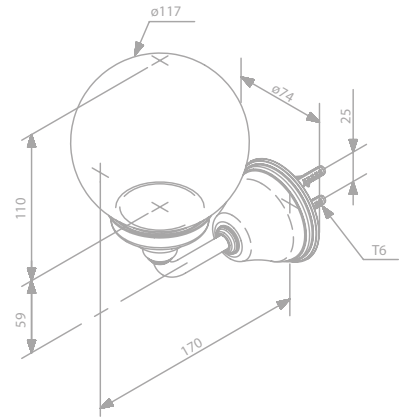

Ersatzglas für Leuchte (lose)

Artikelnummer: 37332.00

Oberfläche: Glas

Preis: € 27,00 inkl. MwSt. (€ 22,50 exkl. MwSt.)

Toilettenbürstengarnitur inkl. Toilettenbürste

Artikelnummer: 37312.00

Oberfläche: Chrom