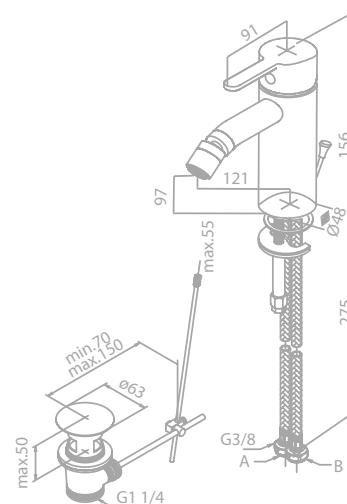

Bidetarmatur mit Zugstange

VERFÜGBAR
 AB
 09-2024

Artikelnummer: 74831.46
Oberfläche: Stahl PVD
Preis: € 285,00 inkl. MwSt. (€ 237,50 exkl. MwSt.)

Produktbeschreibung:
 Keramikkartusche mit Cold Start
 Ablaufgarnitur mit Zugstange
 Gelenk Luftsprudler
 6 l/m Perlator