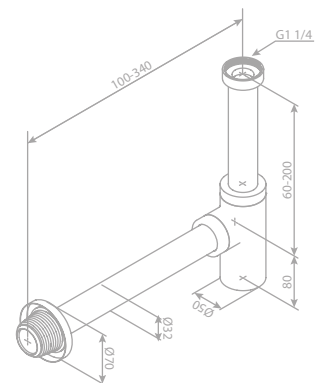

Designsiphon

Artikelnummer: 48480.61
Oberfläche: Mattschwarz
Preis: € 190,00 inkl. MwSt. (€ 158,33 exkl. MwSt.)

Produktbeschreibung:
Passend für alle gängigen Waschbecken