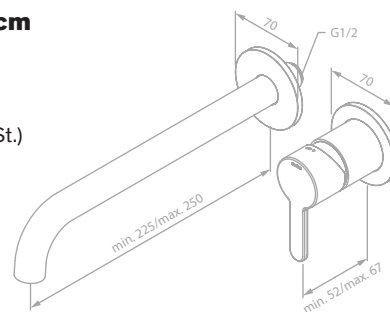

Produktbeschreibung:

Rosetten, Ablauf und Griff aus Metall

Keramikkartusche mit Cold Start

Flexible Auslauflänge (min. 22,5 cm - max. 25 cm)

Exkl. Unterputz-Box