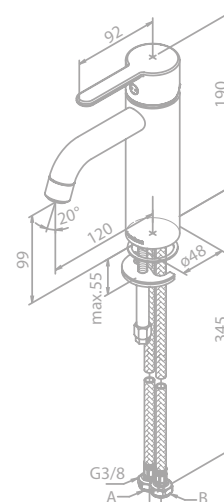

SILHOUET

Waschtischarmatur - Medium

Artikelnummer: 74930.87
Oberfläche: Kupfer gebürstet PVD
Preis: € 390,00 inkl. MwSt. (€ 325,00 exkl. MwSt.)

Produktbeschreibung:
Keramikkartusche mit Cold Start
Exkl. Ablaufgarnitur
6 l/m Perlator

Waschtischarmatur - Large

Artikelnummer: 74013.87
Oberfläche: Kupfer gebürstet PVD
Preis: € 460,00 inkl. MwSt. (€ 383,33 exkl. MwSt.)

Produktbeschreibung:
Keramikkartusche mit Cold Start
Exkl. Ablaufgarnitur
6 l/m Perlator

Bidetarmatur mit Zugstange

VERFÜGBAR
AB
09-2024

Artikelnummer: 74831.87
Oberfläche: Kupfer gebürstet PVD
Preis: € 335,00 inkl. MwSt. (€ 279,17 exkl. MwSt.)

Produktbeschreibung:
Keramikkartusche mit Cold Start
Ablaufgarnitur mit Zugstange
Gelenk Luftsprudler
6 l/m Perlator