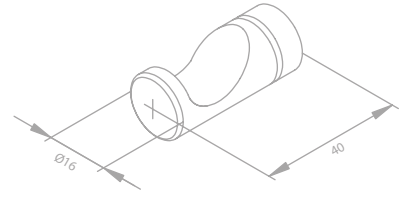

Haken (2 Stück)

Artikelnummer: 48306.46

Oberfläche: Stahl PVD

Preis: € 21,00 inkl. MwSt. (€ 17,50 exkl. MwSt.)

PVD

Toilettenpapierhalter

Artikelnummer: 48307.46

Oberfläche: Stahl PVD