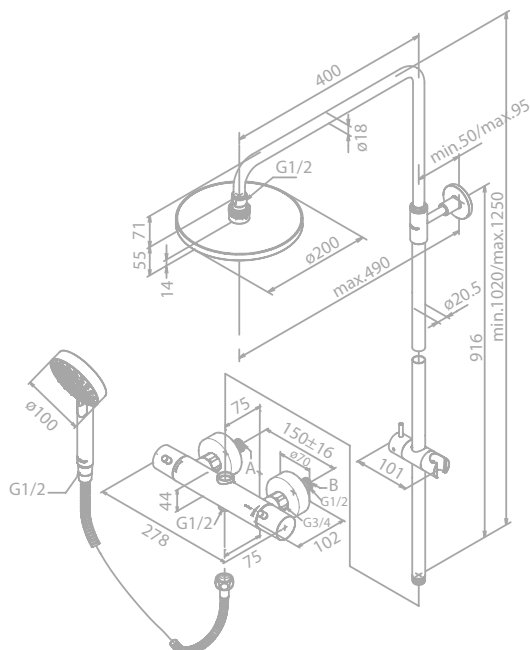

HILINA

Thermostat Duschsystem
inkl. Kopfbrause, Handbrause und Schlauch

Artikelnummer: 57917.00

Oberfläche: Chrom

Preis: € 950,00 inkl. MwSt. (€ 791,67 exkl. MwSt.)

Produktbeschreibung:

Standard 150 mm Stichmaß

Inkl. Rosetten und S-Anschlüsse

Mit integriertem Umsteller

Kopfbrause aus verchromtem Messing

Inkl. 20 cm Kopfbrause

Handbrause Kudos Grande 5 Strahl-Einstellungen

(Art. Nr. 76555.00)

Brauseschlauch, Metall 175 cm

Höhenverstellbare Duschstange

OPTIONEN:

**Brausestangen-Verlängerung für
Thermostat-Duschsysteme**

(Seite 227)

Brausearmverkürzung für Thermostat Duschsysteme

(Seite 227)

Schwenkauslauf mit integrierter Umstellfunktion

(Seite 218)

HINWEIS:

Kopfbrause 15,8 / Handbrause 9 l/m