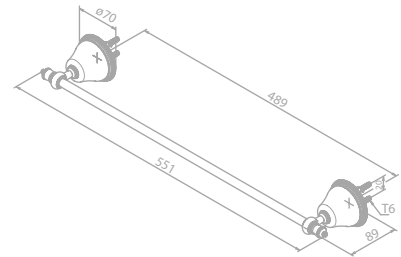

ACCESSOIRES

Handtuchhalter 552 mm

Artikelnummer: 37304.00

Oberfläche: Chrom

Preis: € 215,00 inkl. MwSt. (€ 179,16 exkl. MwSt.)