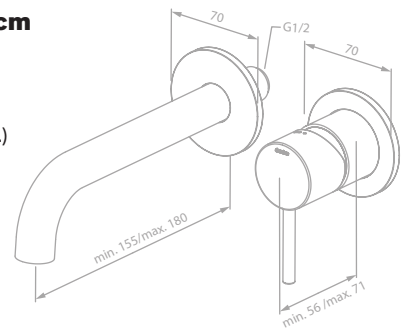

Produktbeschreibung:

Rosetten, Ablauf und Griff aus Metall

Keramikkartusche mit Cold Start

Flexible Auslauflänge (min. 15,5 cm - max. 18 cm)

Exkl. Unterputz-Box