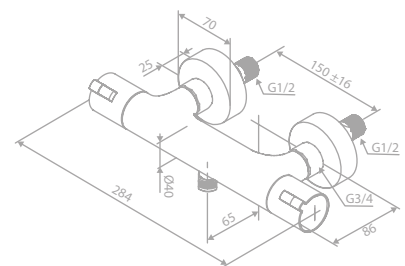

Brausethermostat

Artikelnummer: 57400.61

Oberfläche: Mattschwarz

Preis: € 330,00 inkl. MwSt. (€ 274,99 exkl. MwSt.)

Produktbeschreibung:

Keramikkartusche
1/2" Anschluss für Handbrause
Standard 150 mm Stichmaß
Inkl. Rosetten und S-Anschlüsse