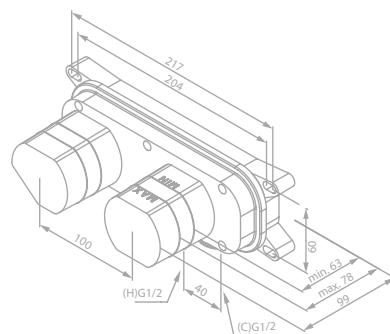

Unterputz-Box Waschtisch

Artikelnummer: 47047.00
Preis: € 225,00 inkl. MwSt. (€ 187,50 exkl. MwSt.)

Produktbeschreibung:
Einbautiefe (min. 6,3 cm - max. 7,8 cm)
Geräuschklasse 1

HINWEIS:
Wendbar für Links-/Rechtshänder