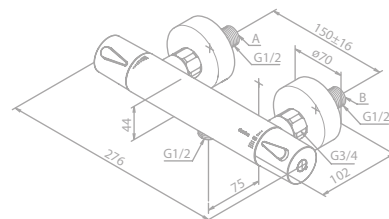

Brausethermostat

Artikelnummer: 74400.55

Oberfläche: Graphitgrau PVD

Preis: € 495,00 inkl. MwSt. (€ 412,50 exkl. MwSt.)

Produktbeschreibung:

Keramikkartusche
1/2" Anschluss für Handbrause
Standard 150 mm Stichmaß
Inkl. Rosetten und S-Anschlüsse