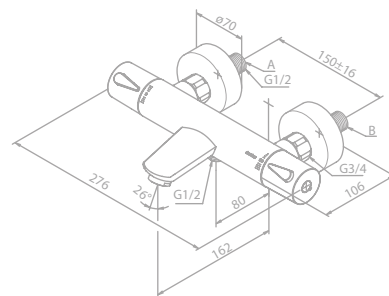

SILHOUET

Wannenfüll- u. Brausethermostat

Artikelnummer: 74500.87

Oberfläche: Kupfer gebürstet PVD

Preis: € 725,00 inkl. MwSt. (€ 604,16 exkl. MwSt.)

Produktbeschreibung:

Keramikkartusche
1/2" Anschluss für Handbrause
Standard 150 mm Stichmaß
Inkl. Rosetten und S-Anschlüsse
Mit 2-Wege-Umstellung