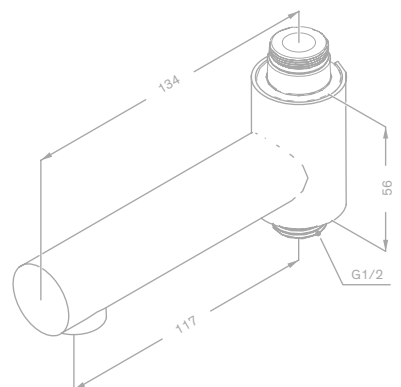

Produktbeschreibung:

Schwenkauslauf für Brausethermostate
Mit integrierter Umstellfunktion