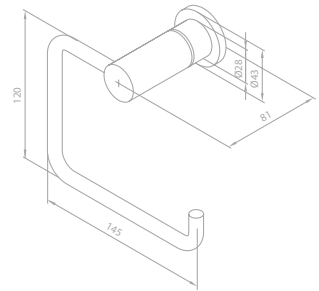

Toilettenpapierhalter

Artikelnummer: 48307.00

Oberfläche: Chrom

Preis: € 47,00 inkl. MwSt. (€ 39,17 exkl. MwSt.)