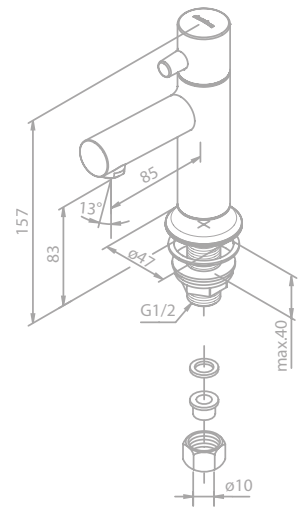

Produktbeschreibung:

Keramikkartusche

Der Wasserverbrauch ist auf 3 l/m begrenzt