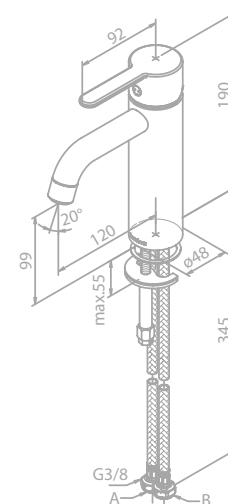

Produktbeschreibung:

Keramikkartusche mit Cold Start

Exkl. Ablaufgarnitur

6 l/m Perlator