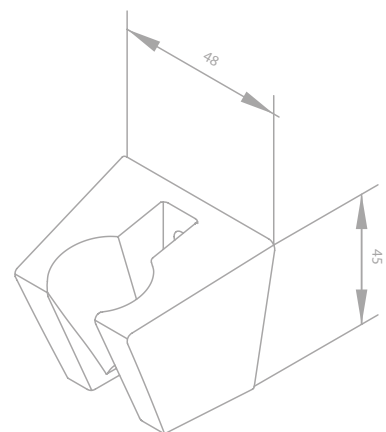

Wandhalter für Handbrause

Artikelnummer: 76610.00

Oberfläche: Chrom

Preis: € 45,00 inkl. MwSt. (€ 37,50 exkl. MwSt.)