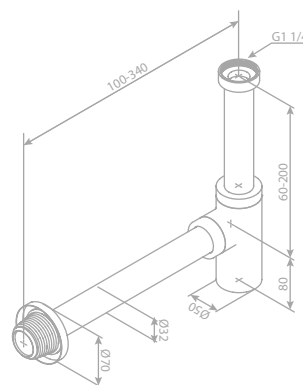

Designsiphon

Artikelnummer: 48480.61
Oberfläche: Mattschwarz
Preis: € 190,00 inkl. MwSt. (€ 158,33 exkl. MwSt.)

Produktbeschreibung:
Passend für alle gängigen Waschbecken