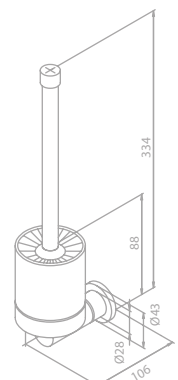

Ersatzbürste

Artikelnummer: 48328.79

Preis: € 17,00 inkl. MwSt. (€ 14,17 exkl. MwSt.)