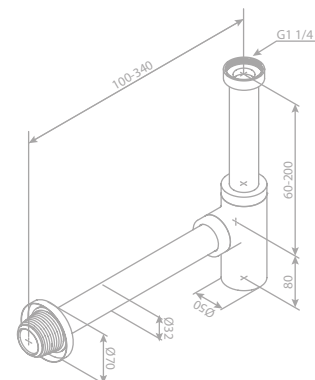

Produktbeschreibung:

Passend für alle gängigen Waschbecken