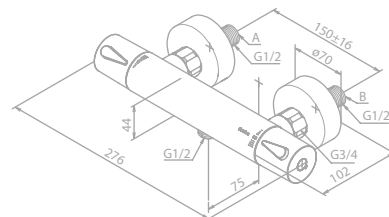

Oberfläche: Edelmessing PVD

Preis: € 485,00 inkl. MwSt. (€ 404,17 exkl. MwSt.)

Produktbeschreibung:

Keramikkartusche
 1/2" Anschluss für Handbrause
 Standard 150 mm Stichmaß
 Inkl. Rosetten und S-Anschlüsse