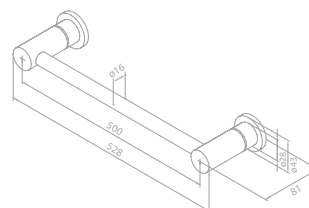

Handtuchhalter 50 cm

Artikelnummer: 48304.00

Oberfläche: Chrom

Preis: € 85,00 inkl. MwSt. (€ 70,83 exkl. MwSt.)