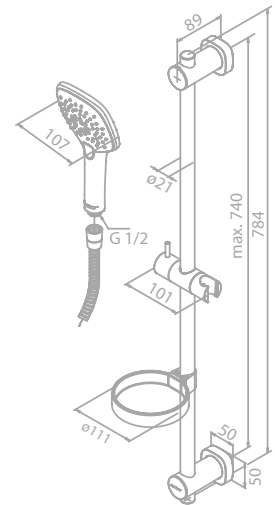

HINWEIS:

Durchflussmenge 6 l/m