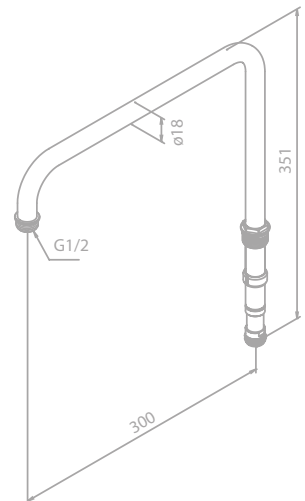

Brausearmverkürzung für Thermostat Duschsysteme

Artikelnummer: 76620.00

Oberfläche: Chrom

Preis: € 115,00 inkl. MwSt. (€ 95,83 exkl. MwSt.)