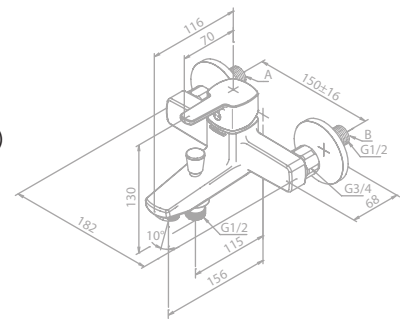

Oberfläche: Chrom

Preis: € 225,00 inkl. MwSt. (€ 187,50 exkl. MwSt.)

Produktbeschreibung:

Keramikkartusche
1/2" Anschluss für Handbrause
Standard 150 mm Stichmaß
Inkl. Rosetten und S-Anschlüsse
Mit 2-Wege-Umstellung