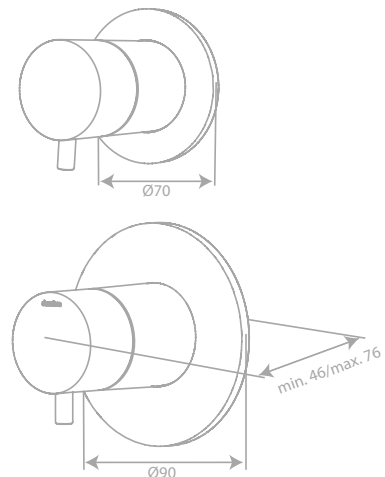

Produktbeschreibung:

Abdeckplatte und Griffe aus Metall
Mit Umstellung (Kopfbrause/Handbrause)
Können sowohl horizontal als auch vertikal montiert werden
Für Unterputz-Box (Art. Nr. 57043.00)

Exkl. Unterputz-Box