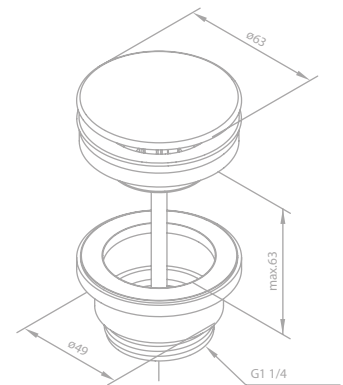

Ablaufgarnitur - nicht verschließbar Verlängerte Ausführung

Artikelnummer: 23860.46
Oberfläche: Stahl PVD
Preis: € 70,00 inkl. MwSt. (€ 66,67 exkl. MwSt.)

Produktbeschreibung:
Für Waschbecken ohne Überlauf