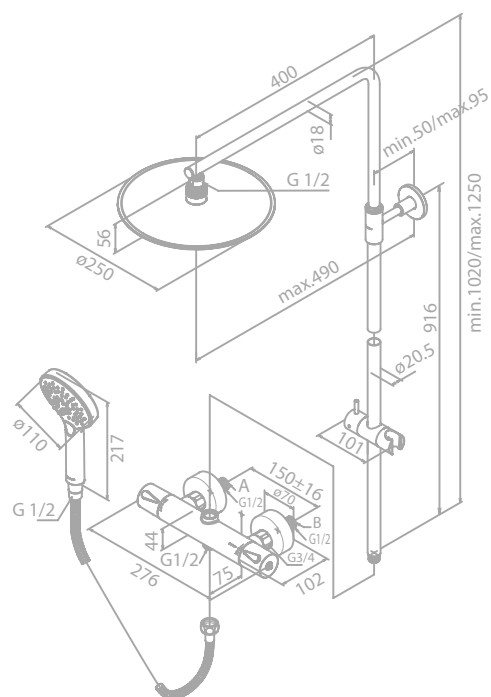

SILHOUET

Thermostat Duschsystem
inkl. Kopfbrause, Handbrause und Schlauch

Artikelnummer: 57954.87

Oberfläche: Kupfer gebürstet PVD

Preis: € 1.765,00 inkl. MwSt. (€ 1.470,83 exkl. MwSt.)

Produktbeschreibung:

Standard 150 mm Stichmaß

Inkl. Rosetten und S-Anschlüsse

Mit integriertem Umsteller

Kopfbrause Messing PVD

Inkl. 25 cm Kopfbrause

Handbrause Silhouet 3 Strahl-Einstellungen (Art. Nr. 76686.87)

Brauseschlauch, Metall 175 cm

Höhenverstellbare Duschstange

OPTIONEN:

**Brausestangen-Verlängerung für
Thermostat-Duschsysteme**

(Seite 95)

Schwenkauslauf mit integrierter Umstellfunktion

(Seite 88)

HINWEIS:

Kopfbrause 9 / Handbrause 9 l/m