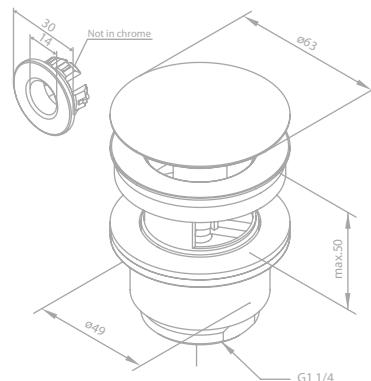

Ablaufgarnitur mit Klick-Funktion

Artikelnummer: 23850.55
Oberfläche: Graphitgrau PVD
Preis: € 85,00 inkl. MwSt. (€ 70,83 exkl. MwSt.)

Produktbeschreibung:
Für standard Waschbecken mit Überlauf
Mit Überlauf Ring geliefert