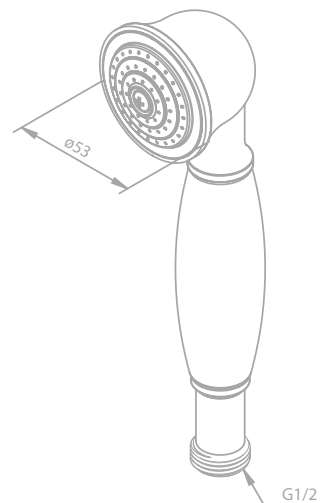

 **Artikelnummer:** 76665.00 - Chrom
Preis: € 65,00 inkl. MwSt. (€ 54,17 exkl. MwSt.)

Handbrause Tradition

Produktbeschreibung:

Messing verchromt
Einfache Funktion

HINWEIS:

Durchflussmenge 12 l/m

 **Artikelnummer:** 37206.00 - Chrom
Preis: € 95,00 inkl. MwSt. (€ 79,16 exkl. MwSt.)