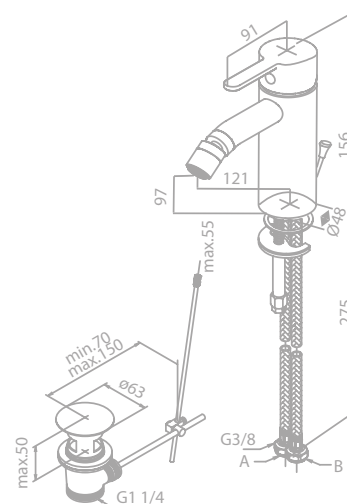

Artikelnummer: 74831.61

Oberfläche: Mattschwarz

Preis: € 285,00 inkl. MwSt. (€ 237,50 exkl. MwSt.)

Produktbeschreibung:

Keramikkartusche mit Cold Start

Ablaufgarnitur mit Zugstange

Gelenk Luftsprudler

6 l/m Perlator