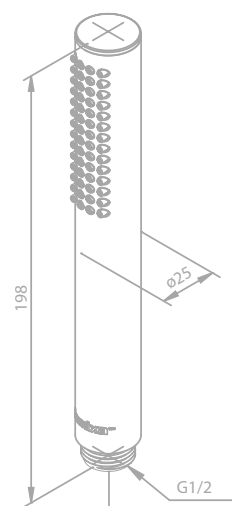

SILHOUET

Brauseschlauch, Metall 120 cm

Artikelnummer: 76692.55
Oberfläche: Graphitgrau PVD
Preis: € 90,00 inkl. MwSt. (€ 75,00 exkl. MwSt.)

Brauseschlauch, Metall 150 cm

Artikelnummer: 76652.55
Oberfläche: Graphitgrau PVD
Preis: € 95,00 inkl. MwSt. (€ 79,16 exkl. MwSt.)

Brauseschlauch, Metall 175 cm

Artikelnummer: 76653.55
Oberfläche: Graphitgrau PVD
Preis: € 120,00 inkl. MwSt. (€ 100,00 exkl. MwSt.)

Produktbeschreibung:
Mit Verdrehschutz

Handbrause

Artikelnummer: 76686.55
Oberfläche: Graphitgrau PVD
Preis: € 120,00 inkl. MwSt. (€ 100,00 exkl. MwSt.)

Produktbeschreibung:
3 Strahl-Einstellungen

HINWEIS:
Durchflussmenge 9 l/m

Tube Handbrause

Artikelnummer: 76664.55
Oberfläche: Graphitgrau PVD
Preis: € 190,00 inkl. MwSt. (€ 158,33 exkl. MwSt.)

Produktbeschreibung:
Messing PVD
Einfache Funktion

HINWEIS:
Durchflussmenge 9 l/m