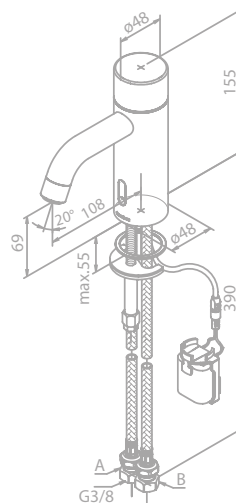

SILHOUET TOUCHLESS

Waschtischarmatur

Artikelnummer: 74022.00

Oberfläche: Chrom

Preis: € 525,00 inkl. MwSt. (€ 437,50 exkl. MwSt.)

Produktbeschreibung:

Berührungsloser Sensor
Keramikkartusche
6 l/m Perlator
Standardinstallation
Einfache Regelung von Temperatur und Durchfluss
Kleiner Batteriebehälter mit Klettbefestigung
Kein zusätzlicher Platzbedarf im Gehäuse
Hygienisch