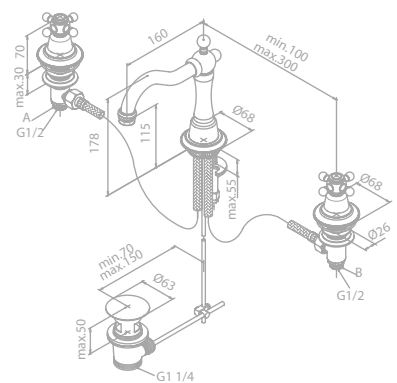

Produktbeschreibung:

Keramikkartusche
Ablaufgarnitur mit Zugstange

TRADITION

Bidetarmatur

Artikelnummer: 37035.00

Oberfläche: Chrom

Preis: € 325,00 inkl. MwSt. (€ 270,83 exkl. MwSt.)

Produktbeschreibung: