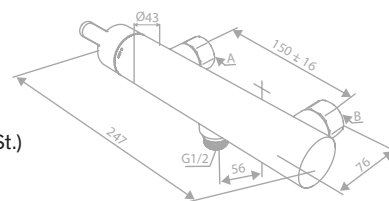

Artikelnummer: 74200.46

Oberfläche: Stahl PVD

Preis: € 265,00 inkl. MwSt. (€ 220,83 exkl. MwSt.)

Produktbeschreibung:

Keramikkartusche
1/2" Anschluss für Handbrause
Standard 150 mm Stichmaß
Inkl. Rosetten und S-Anschlüsse