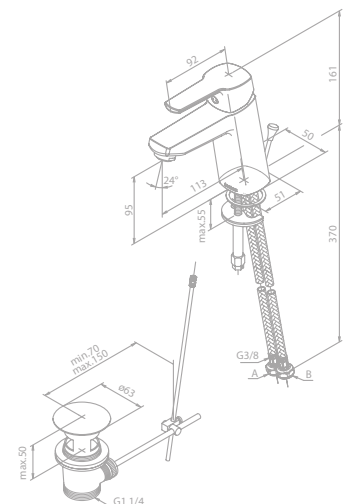

Produktbeschreibung:

Keramikkartusche mit Cold Start

6 l/m Perlator

Ablaufgarnitur mit Zugstange