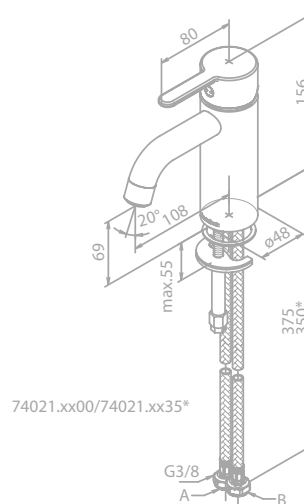

Produktbeschreibung:

Keramikkartusche mit Cold Start

Exkl. Ablaufgarnitur

6 l/m Perlator