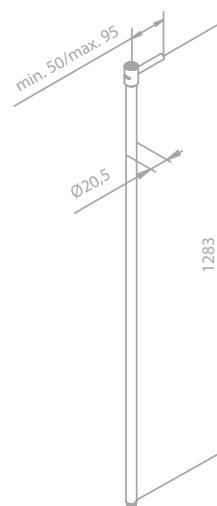

Brausestangen-Verlängerung für Thermostat-Duschsysteme

Artikelnummer: 76615.87

Oberfläche: Kupfer gebürstet PVD

Preis: € 250,00 inkl. MwSt. (€ 208,33 exkl. MwSt.)