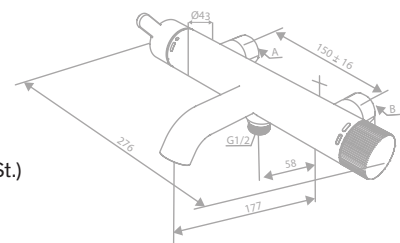

Einhebel-Brausearmatur mit Wannenfüllfunktion

Artikelnummer: 74100.79
Oberfläche: Messing gebürstet PVD
Preis: € 500,00 inkl. MwSt. (€ 416,67 exkl. MwSt.)

Produktbeschreibung:
Keramikkartusche
1/2° Anschluss für Handbrause
Standard 150 mm Stichmaß
Inkl. Rosetten und S-Anschlüsse
Mit 2-Wege-Umstellung