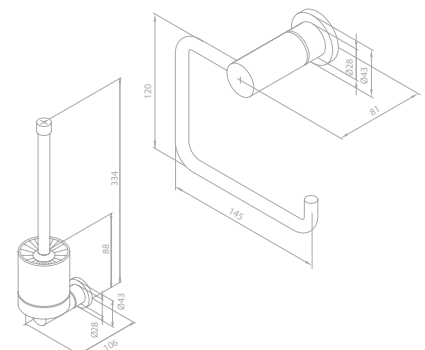

Zubehör-Set

Artikelnummer: 48485.46

Oberfläche: Stahl PVD

Preis: € 239,00 inkl. MwSt. (€ 199,17 exkl. MwSt.)

Das Zubehör-Set enthält:

- Toilettenbürstengarnitur
- Toilettenpapierhalter
- Haken (2 Stück)

SILHOUET