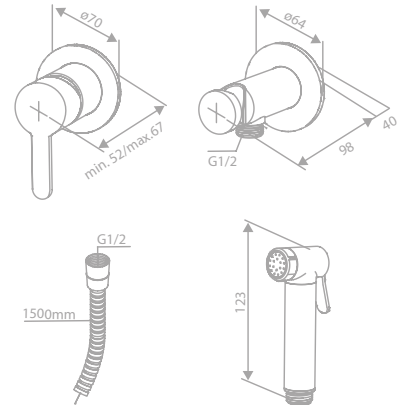

OPTIONEN:

Große Rosetten 8 cm: art.nr.: 48453.87
Preis: € 56,00 inkl. MwSt. (€ 46.67 exkl. MwSt.)