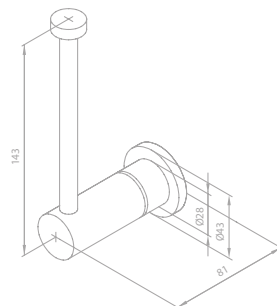

Reservepapierhalter

Artikelnummer: 48317.00

Oberfläche: Chrom

Preis: € 42,00 inkl. MwSt. (€ 35,00 exkl. MwSt.)