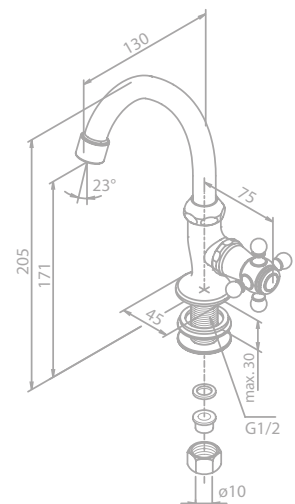

Produktbeschreibung:

Universelle Warm- und Kaltanzeigen
Keramikkartusche
Schwenkauslauf