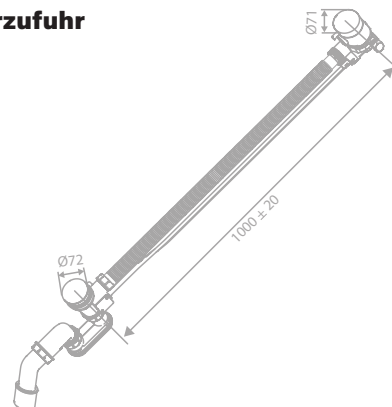

Badeablauf mit Überlauf und Wasserzufuhr

Produktbeschreibung:
Inklusive Siphon

Artikelnummer: 23890.55 - Graphitgrau PVD
Preis: € 315,00 inkl. MwSt. (€ 262,50 exkl. MwSt.)

Artikelnummer: 23890.87 - Kupfer gebürstet PVD
Preis: € 315,00 inkl. MwSt. (€ 262,50 exkl. MwSt.)

Artikelnummer: 23890.79 - Messing gebürstet PVD
Preis: € 315,00 inkl. MwSt. (€ 262,50 exkl. MwSt.)

Artikelnummer: 23890.77 - Edelmessing PVD
Preis: € 295,00 inkl. MwSt. (€ 245,83 exkl. MwSt.)

Artikelnummer: 23890.61 - Mattschwarz
Preis: € 295,00 inkl. MwSt. (€ 245,83 exkl. MwSt.)

Artikelnummer: 23890.46 - Stahl PVD
Preis: € 295,00 inkl. MwSt. (€ 245,83 exkl. MwSt.)

Artikelnummer: 23890.00 - Chrom
Preis: € 235,00 inkl. MwSt. (€ 195,83 exkl. MwSt.)