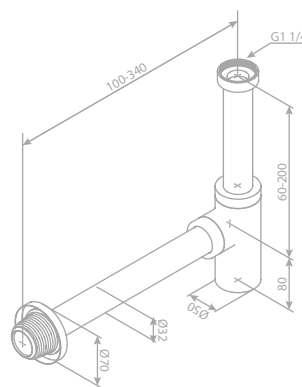

Designsiphon

Artikelnummer: 48480.55
Oberfläche: Graphitgrau PVD
Preis: € 200,00 inkl. MwSt. (€ 166,67 exkl. MwSt.)

Produktbeschreibung:
Passend für alle gängigen Waschbecken