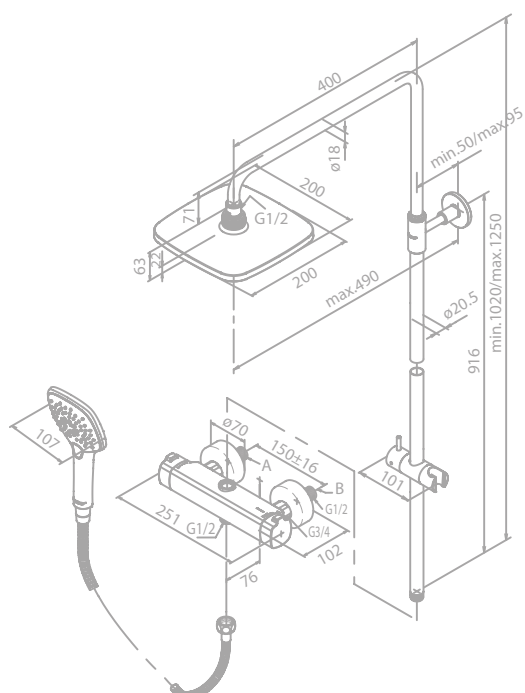

PINE

Thermostat Duschsystem
inkl. Kopfbrause, Handbrause und Schlauch

Artikelnummer: 57970.61

Oberfläche: Mattschwarz

Preis: € 1.095,00 inkl. MwSt. (€ 912,50 exkl. MwSt.)

Produktbeschreibung:

Standard 150 mm Stichmaß

Inkl. Rosetten und S-Anschlüsse

Mit integriertem Umsteller

Kopfbrause aus Messing und Kunststoff - beschichtet

Inkl. 20 cm Kopfbrause

Handbrause Pine 3 Strahl-Einstellungen (Art. Nr. 76665.61)

Brauseschlauch, Metall 150 cm

Höhenverstellbare Duschstange

OPTIONEN:

**Brausestangen-Verlängerung für
Thermostat-Duschsysteme**

(Seite 248)

Brausearmverkürzung für Thermostat Duschsysteme

(Seite 248)

Schwenkauslauf mit integrierter Umstellfunktion

(Seite 241)

HINWEIS:

Kopfbrause 9 / Handbrause 6 l/m