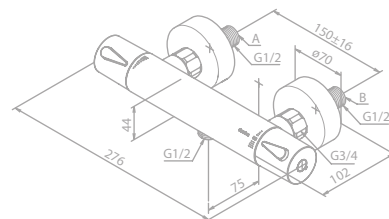

Brausethermostat

Artikelnummer: 74400.61

Oberfläche: Mattschwarz

Preis: € 485,00 inkl. MwSt. (€ 404,17 exkl. MwSt.)

Produktbeschreibung:

Keramikkartusche
1/2" Anschluss für Handbrause
Standard 150 mm Stichmaß
Inkl. Rosetten und S-Anschlüsse