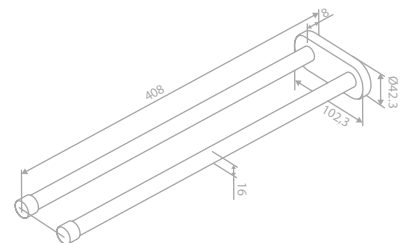

Doppelhandtuchhalter 40 cm - Fest

Artikelnummer: 48342.61

Oberfläche: Mattschwarz

Preis: € 85,00 inkl. MwSt. (€ 70,83 exkl. MwSt.)

LACK

Zubehör-Set

Artikelnummer: 48485.61

Oberfläche: Mattschwarz

Preis: € 239,00 inkl. MwSt. (€ 199,17 exkl. MwSt.)

Das Zubehör-Set enthält:

Toilettenbürstengarnitur

Toilettenpapierhalter

Haken (2 Stück)