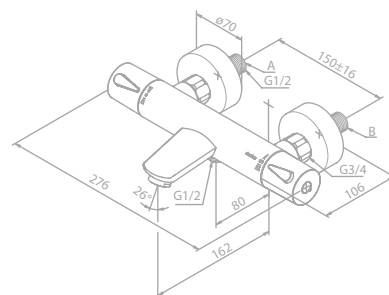

Wannenfüll- u. Brausethermostat

Artikelnummer: 74500.00
Oberfläche: Chrom
Preis: € 470,00 inkl. MwSt. (€ 391,67 exkl. MwSt.)

Produktbeschreibung:
Keramikkartusche
1/2" Anschluss für Handbrause
Standard 150 mm Stichmaß
Inkl. Rosetten und S-Anschlüsse
Mit 2-Wege-Umstellung