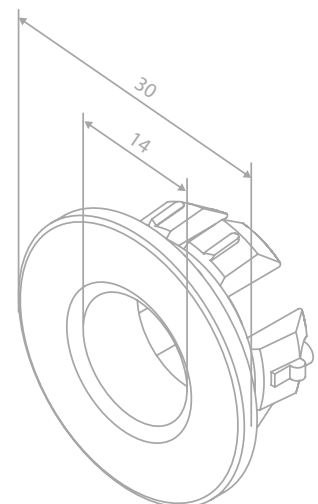

Produktbeschreibung:

Für standard Waschbecken mit Überlauf