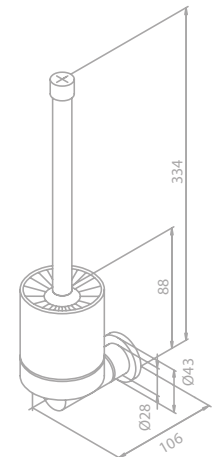

ACCESSOIRES

PVD

Haken (2 Stück)

Artikelnummer: 48306.46

Oberfläche: Stahl PVD

Preis: € 21,00 inkl. MwSt. (€ 17,50 exkl. MwSt.)

PVD

Toilettenpapierhalter

Artikelnummer: 48307.46

Oberfläche: Stahl PVD

Preis: € 63,00 inkl. MwSt. (€ 52,50 exkl. MwSt.)

PVD

Reservepapierhalter

Artikelnummer: 48317.46

Oberfläche: Stahl PVD

Preis: € 58,00 inkl. MwSt. (€ 48,33 exkl. MwSt.)

PVD

Toilettenbürstengarnitur

Artikelnummer: 48301.46

Oberfläche: Stahl PVD

Preis: € 160,00 inkl. MwSt. (€ 133,33 exkl. MwSt.)

Ersatzbürste

Artikelnummer: 48328.00

Preis: € 17,00 inkl. MwSt. (€ 14,17 exkl. MwSt.)

PVD

Handtuchhalter 50 cm

Artikelnummer: 48304.46

Oberfläche: Stahl PVD

Preis: € 105,00 inkl. MwSt. (€ 87,50 exkl. MwSt.)