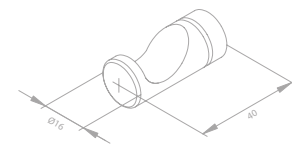

Oberfläche: Mattschwarz

Preis: € 239,00 inkl. MwSt. (€ 199,17 exkl. MwSt.)

Das Zubehör-Set enthält:

Toilettenbürstengarnitur

Toilettenpapierhalter

Haken (2 Stück)

SILHOUET

Handbrause