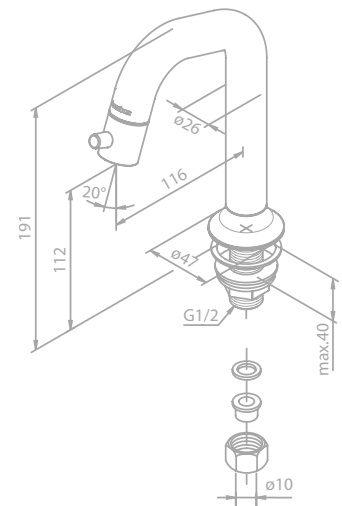

Produktbeschreibung:

Keramikkartusche

Der Wasserverbrauch ist auf 6 l/m begrenzt