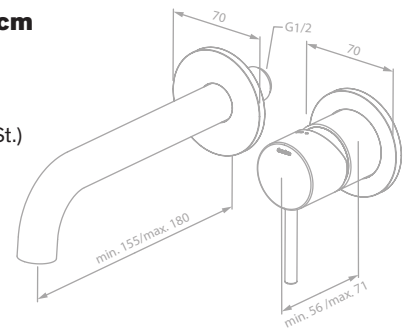

Preis: € 395,00 inkl. MwSt. (€ 329,17 exkl. MwSt.)

Produktbeschreibung:

Rosetten, Ablauf und Griff aus Metall

Keramikkartusche mit Cold Start

Flexible Auslauflänge (min. 15,5 cm - max. 18 cm)

Exkl. Unterputz-Box