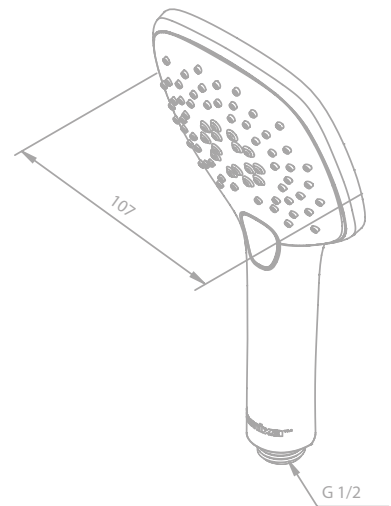

HINWEIS:

Durchflussmenge 6 l/m