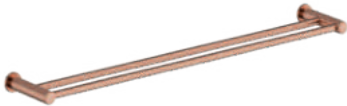

ACCESSOIRES

Handtuchhalter 50 cm

Artikelnummer: 48304.87
Oberfläche: Kupfer gebürstet PVD
Preis: € 115,00 inkl. MwSt. (€ 95,83 exkl. MwSt.)

Doppelhandtuchhalter 80 cm

Artikelnummer: 48315.87
Oberfläche: Kupfer gebürstet PVD
Preis: € 205,00 inkl. MwSt. (€ 170,83 exkl. MwSt.)