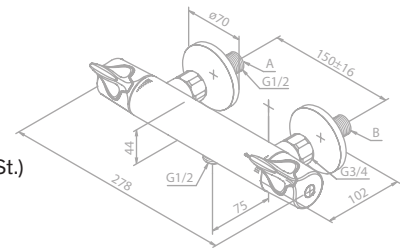

THERMOSTATE

Clover Care Brausethermostat

Artikelnummer: 57403.74

Oberfläche: Chrom/Zwart

Preis: € 330,00 inkl. MwSt. (€ 274,99 exkl. MwSt.)

Produktbeschreibung:

Keramikkartusche

Benutzerfreundliche Griffe

1/2" Anschluss für Handbrause

Standard 150 mm Stichmaß

Inkl. Rosetten und S-Anschlüsse