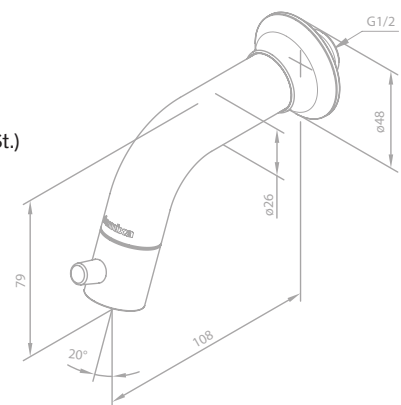

Preis: € 135,00 inkl. MwSt. (€ 112,50 exkl. MwSt.)

Produktbeschreibung:

Keramikkartusche

Der Wasserverbrauch ist auf 6 l/m begrenzt

Ablaufgarnitur mit Klick-Funktion

Artikelnummer: 23850.00

Oberfläche: Chrom