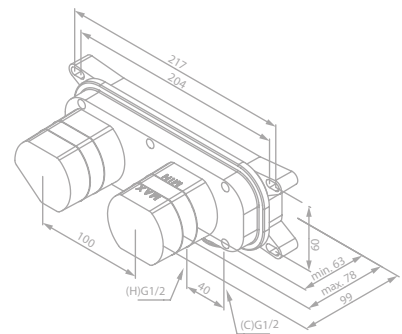

HINWEIS:

Wendbar für Links-/Rechtshänder