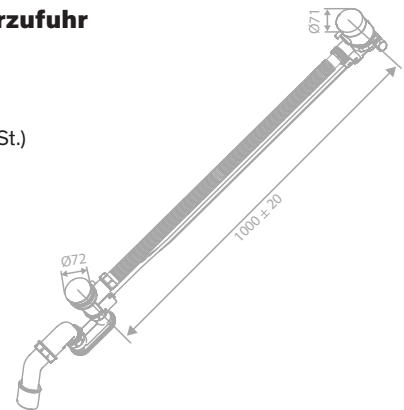

SILHOUET

Badeablauf mit Überlauf

Artikelnummer: 23880.61

Oberfläche: Mattschwarz

Preis: € 140,00 inkl. MwSt. (€ 116,67 exkl. MwSt.)

Produktbeschreibung:

Inklusive Siphon

Badeablauf mit Überlauf und Wasserzufuhr

Artikelnummer: 23890.61

Oberfläche: Mattschwarz

Preis: € 295,00 inkl. MwSt. (€ 245,83 exkl. MwSt.)

Produktbeschreibung:

Inklusive Siphon

Überlauf Ring

Artikelnummer: 48479.61

Oberfläche: Mattschwarz

Preis: € 30,00 inkl. MwSt. (€ 25,00 exkl. MwSt.)

Produktbeschreibung:

Für standard Waschbecken mit Überlauf