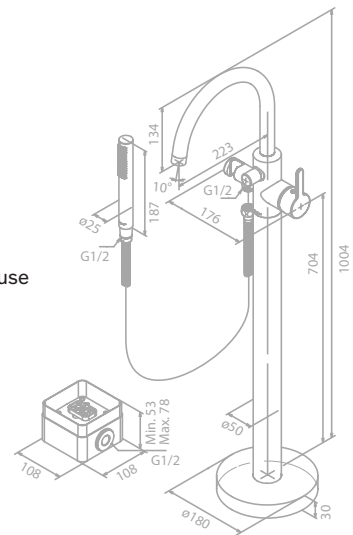

Freistehende Wannenarmatur

Artikelnummer: 73142.46
Oberfläche: Stahl PVD
Preis: € 1.825,00 inkl. MwSt. (€ 1.520,83 exkl. MwSt.)

Produktbeschreibung:
Keramikkartusche mit Cold Start
Inklusive Unterputz-Box, Brauseschlauch und Handbrause
Wird komplett geliefert

HINWEIS:
Badewannenauslauf 24 / Handbrause 9 l/m