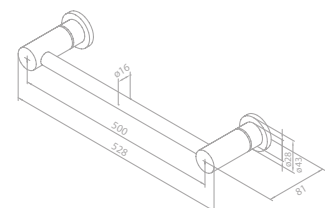

Oberfläche: Chrom

Preis: € 85,00 inkl. MwSt. (€ 70,83 exkl. MwSt.)

ACCESSOIRES

Doppelhandtuchhalter 80 cm

Artikelnummer: 48315.00
Oberfläche: Chrom
Preis: € 150,00 inkl. MwSt. (€ 125,00 exkl. MwSt.)

Handtuchhalter 40 cm - Fest