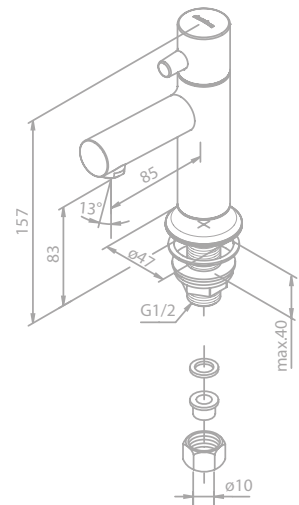

Produktbeschreibung:

Keramikkartusche

Der Wasserverbrauch ist auf 3 l/m begrenzt