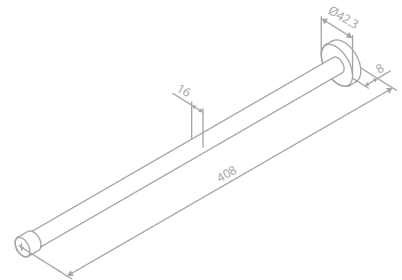

Handtuchhalter 40 cm - Fest

Artikelnummer: 48341.00
Oberfläche: Chrom
Preis: € 40,00 inkl. MwSt. (€ 33,33 exkl. MwSt.)