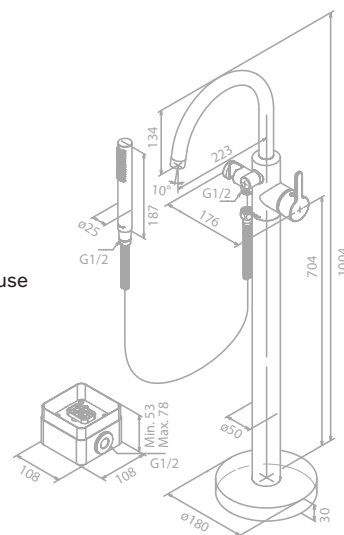

SILHOUET

Silhouet Flex Stangenset

Artikelnummer: 76688.55
Oberfläche: Graphitgrau PVD
Preis: € 330,00 inkl. MwSt. (€ 274,99 exkl. MwSt.)

Produktbeschreibung:
Brauseschlauch, Metall 150 cm
2 flexible Befestigungspunkte
3 Strahl-Einstellungen

HINWEIS:
Durchflussmenge 9 l/m

Schwenk-
auslauf

Freistehende Wannenarmatur

Artikelnummer: 73142.55
Oberfläche: Graphitgrau PVD
Preis: € 1.925,00 inkl. MwSt. (€ 1.604,16 exkl. MwSt.)

Produktbeschreibung:
Keramikkartusche mit Cold Start
Inklusive Unterputz-Box, Brauseschlauch und Handbrause
Wird komplett geliefert

HINWEIS:
Badewannenauslauf 24 / Handbrause 9 l/m

VERFÜGBAR
AB
09-2024

Einhebel-Brausearmatur mit Wannenfüllfunktion

Artikelnummer: 74100.55
Oberfläche: Graphitgrau PVD
Preis: € 500,00 inkl. MwSt. (€ 416,67 exkl. MwSt.)

Produktbeschreibung:
Keramikkartusche
1/2" Anschluss für Handbrause
Standard 150 mm Stichmaß
Inkl. Rosetten und S-Anschlüsse
Mit 2-Wege-Umstellung