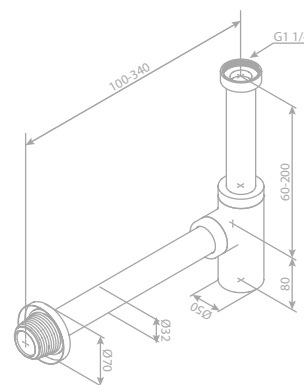

Designsiphon

Artikelnummer: 48480.79
Oberfläche: Messing gebürstet PVD
Preis: € 200,00 inkl. MwSt. (€ 166,67 exkl. MwSt.)

Produktbeschreibung:
Passend für alle gängigen Waschbecken