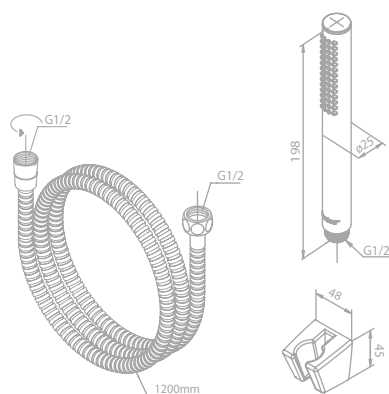

HINWEIS:

Durchflussmenge 9 l/m