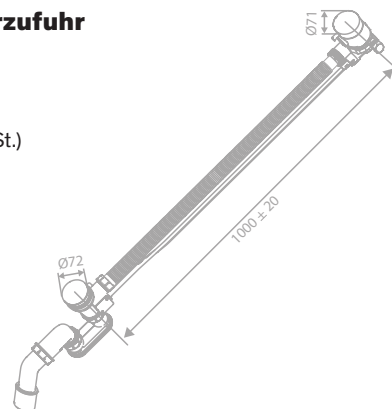

SILHOUET

Badeablauf mit Überlauf

Artikelnummer: 23880.79

Oberfläche: Messing gebürstet PVD

Preis: € 160,00 inkl. MwSt. (€ 133,33 exkl. MwSt.)

Produktbeschreibung:

Inklusive Siphon

Badeablauf mit Überlauf und Wasserzufuhr

Artikelnummer: 23890.79

Oberfläche: Messing gebürstet PVD

Preis: € 315,00 inkl. MwSt. (€ 262,50 exkl. MwSt.)

Produktbeschreibung:

Inklusive Siphon

Überlauf Ring

Artikelnummer: 48479.79

Oberfläche: Messing gebürstet PVD

Preis: € 30,00 inkl. MwSt. (€ 25,00 exkl. MwSt.)

Produktbeschreibung:

Für standard Waschbecken mit Überlauf