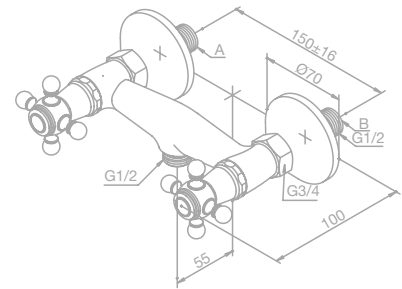

TRADITION

Brausearmatur

Artikelnummer: 37021.00

Oberfläche: Chrom

Preis: € 290,00 inkl. MwSt. (€ 241,67 exkl. MwSt.)

Produktbeschreibung:

Keramikkartusche

1/2" Anschluss für Handbrause

Standard 150 mm Stichmaß

Inkl. Rosetten und S-Anschlüsse