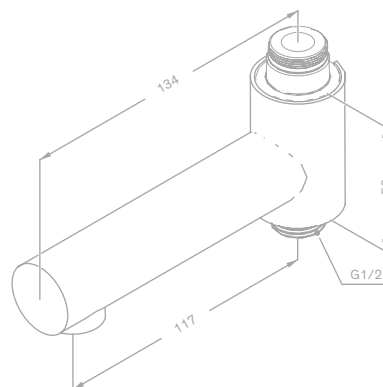

Produktbeschreibung:

Schwenkauslauf für Brausethermostate
Mit integrierter Umstellfunktion