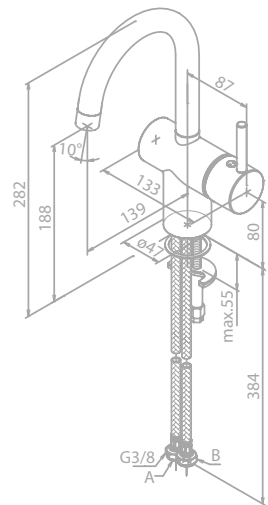

MERKUR

Schwenkauslauf

Waschtischarmatur

Artikelnummer: 18620.00

Oberfläche: Chrom

Preis: € 275,00 inkl. MwSt. (€ 229,17 exkl. MwSt.)

Produktbeschreibung:

Keramikkartusche mit Cold Start

Schwenkauslauf

120° Schwenkbegrenzung

Exkl. Ablaufgarnitur

Waschtischarmatur - Piccolo Mini

Artikelnummer: 14727.00

Oberfläche: Chrom

Preis: € 215,00 inkl. MwSt. (€ 179,16 exkl. MwSt.)

Produktbeschreibung:

Keramikkartusche

Exkl. Ablaufgarnitur

Waschtischarmatur - Piccolo

Artikelnummer: 14767.00

Oberfläche: Chrom

Preis: € 245,00 inkl. MwSt. (€ 204,17 exkl. MwSt.)

Produktbeschreibung:

Keramikkartusche

Exkl. Ablaufgarnitur