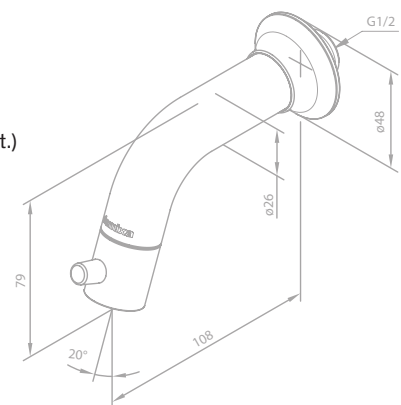

Artikelnummer: 48116.79

Oberfläche: Messing gebürstet PVD

Preis: € 215,00 inkl. MwSt. (€ 179,16 exkl. MwSt.)

Produktbeschreibung:

Keramikkartusche

Der Wasserverbrauch ist auf 6 l/m begrenzt

Ablaufgarnitur mit Klick-Funktion