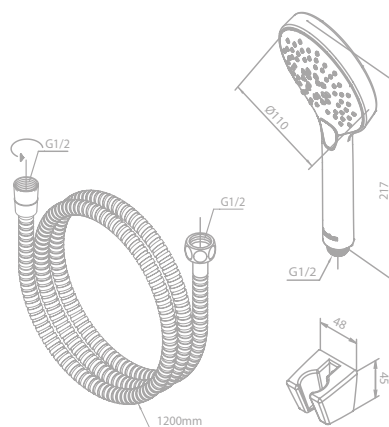

Wannenset

Artikelnummer: 76525.00
Oberfläche: Chrom
Preis: € 165,00 inkl. MwSt. (€ 137,50 exkl. MwSt.)

Produktbeschreibung:
Inklusive Wandhalter
3 Strahl-Einstellungen

HINWEIS:
Durchflussmenge 9 l/m