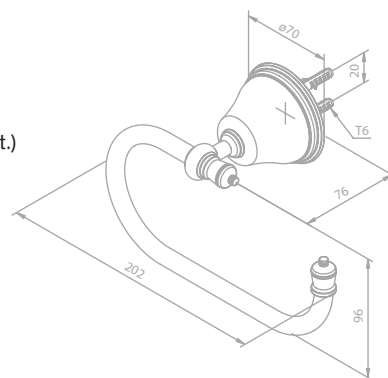

ACCESSOIRES

Toilettenpapierhalter

Artikelnummer: 37307.00

Oberfläche: Chrom

Preis: € 185,00 inkl. MwSt. (€ 154,17 exkl. MwSt.)