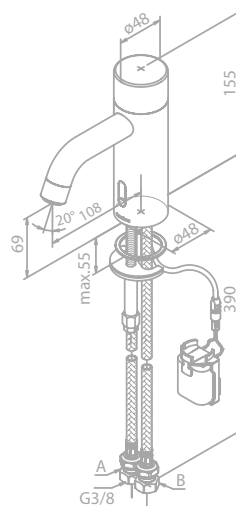

Produktbeschreibung:

Berührungsloser Sensor
Zur Verwendung in öffentlichen Gebäuden
Keramikkartusche
6 l/m Perlator
Standardinstallation
Voreinstellung für Temperatur und Wasserdurchfluss
Kleiner Batteriebehälter mit Klettbefestigung
Kein zusätzlicher Platzbedarf im Gehäuse
Hygienisch