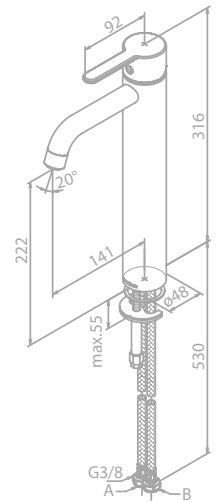

SILHOUET

Waschtischarmatur - Large

Artikelnummer: 74013.77

Oberfläche: Edelmessing PVD

Preis: € 445,00 inkl. MwSt. (€ 370,83 exkl. MwSt.)

Produktbeschreibung:

Keramikkartusche mit Cold Start

Exkl. Ablaufgarnitur

6 l/m Perlator