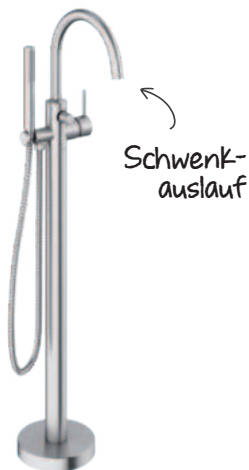

Produktbeschreibung:

Einbautiefe (min. 6,3 cm - max. 7,8 cm)

Geräuschklasse 1

HINWEIS:

Wendbar für Links-/Rechtshänder

Freistehende Wannenarmatur

Artikelnummer: 73142.46

Oberfläche: Stahl PVD