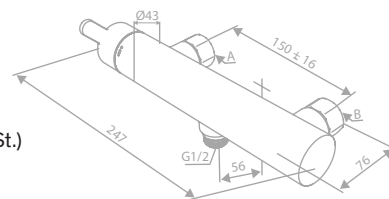

Artikelnummer: 74200.61

Oberfläche: Mattschwarz

Preis: € 265,00 inkl. MwSt. (€ 220,83 exkl. MwSt.)

Produktbeschreibung:

Keramikkartusche
1/2" Anschluss für Handbrause
Standard 150 mm Stichmaß
Inkl. Rosetten und S-Anschlüsse