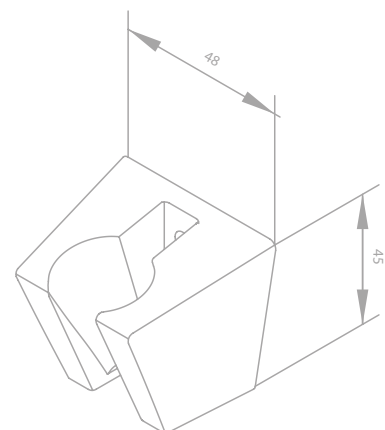

Wandhalter für Handbrause

Artikelnummer: 76610.61

Oberfläche: Mattschwarz

Preis: € 60,00 inkl. MwSt. (€ 50,00 exkl. MwSt.)