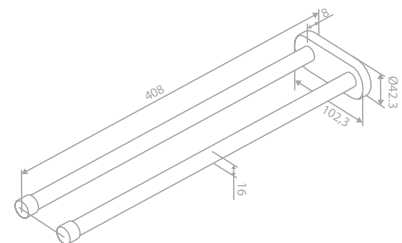

Doppelhandtuchhalter 40 cm - Fest

Artikelnummer: 48342.00

Oberfläche: Chrom

Preis: € 60,00 inkl. MwSt. (€ 50,00 exkl. MwSt.)