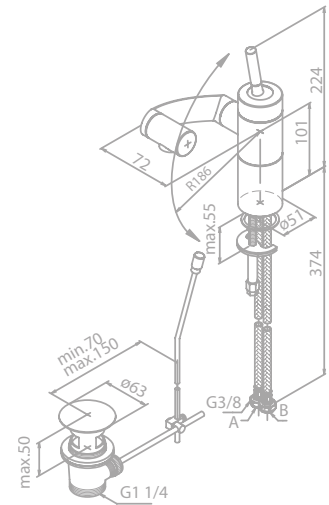

ARC

Waschtischarmatur/Bidetarmatur mit Zugstange

Artikelnummer: 29818.74

Oberfläche: Chrom/Zwart

Preis: € 475,00 inkl. MwSt. (€ 395,83 exkl. MwSt.)

Produktbeschreibung:

Keramikkartusche

Gelenk Luftsprudler

Ablaufgarnitur mit Zugstange

360° Drehung der drei Achsen

Waschtischarmatur Verlängerung

Artikelnummer: 34790.00

Oberfläche: Chrom

Preis: € 115,00 inkl. MwSt. (€ 95,83 exkl. MwSt.)