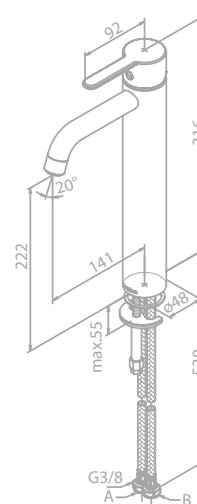

SILHOUET

Waschtischarmatur - Medium

Artikelnummer: 74930.00
Oberfläche: Chrom
Preis: € 260,00 inkl. MwSt. (€ 216,67 exkl. MwSt.)

Produktbeschreibung:
Keramikkartusche mit Cold Start
Exkl. Ablaufgarnitur
6 l/m Perlator

Waschtischarmatur - Large

Artikelnummer: 74013.00
Oberfläche: Chrom
Preis: € 310,00 inkl. MwSt. (€ 258,33 exkl. MwSt.)

Produktbeschreibung:
Keramikkartusche mit Cold Start
Exkl. Ablaufgarnitur
6 l/m Perlator

Bidetarmatur mit Zugstange

VERFÜGBAR
AB
09-2024

Artikelnummer: 74831.00
Oberfläche: Chrom
Preis: € 225,00 inkl. MwSt. (€ 187,50 exkl. MwSt.)

Produktbeschreibung:
Keramikkartusche mit Cold Start
Ablaufgarnitur mit Zugstange
Gelenk Luftsprudler
6 l/m Perlator