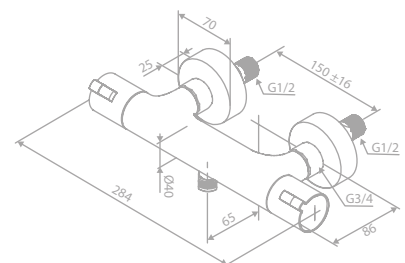

Brausethermostat

Artikelnummer: 57400.00

Oberfläche: Chrom

Preis: € 240,00 inkl. MwSt. (€ 199,99 exkl. MwSt.)

Produktbeschreibung:

Keramikkartusche
1/2" Anschluss für Handbrause
Standard 150 mm Stichmaß
Inkl. Rosetten und S-Anschlüsse