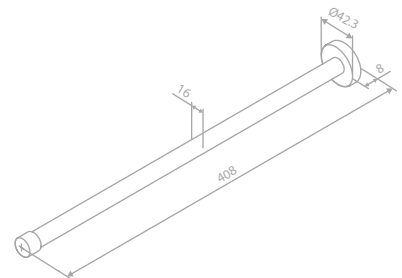

Doppelhandtuchhalter 80 cm

Artikelnummer: 48315.79
Oberfläche: Messing gebürstet PVD
Preis: € 205,00 inkl. MwSt. (€ 170,83 exkl. MwSt.)

Handtuchhalter 40 cm - Fest

Artikelnummer: 48341.79
Oberfläche: Messing gebürstet PVD
Preis: € 75,00 inkl. MwSt. (€ 62,50 exkl. MwSt.)