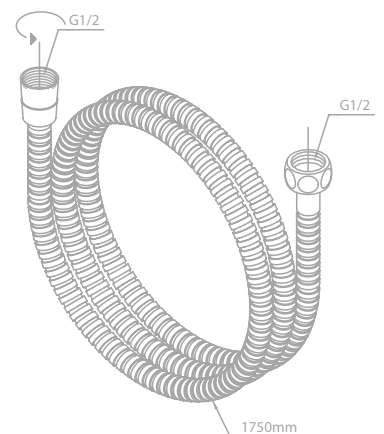

Produktbeschreibung:

Mit Verdrehenschutz

TRADITION

Kopfbrause

Artikelnummer: 37221.00

Oberfläche: Chrom

Preis: € 365,00 inkl. MwSt. (€ 304,17 exkl. MwSt.)

Produktbeschreibung: