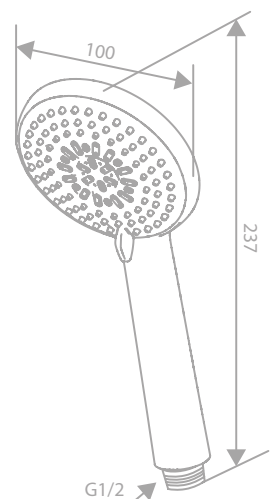

HINWEIS:

Durchflussmenge 6 l/m