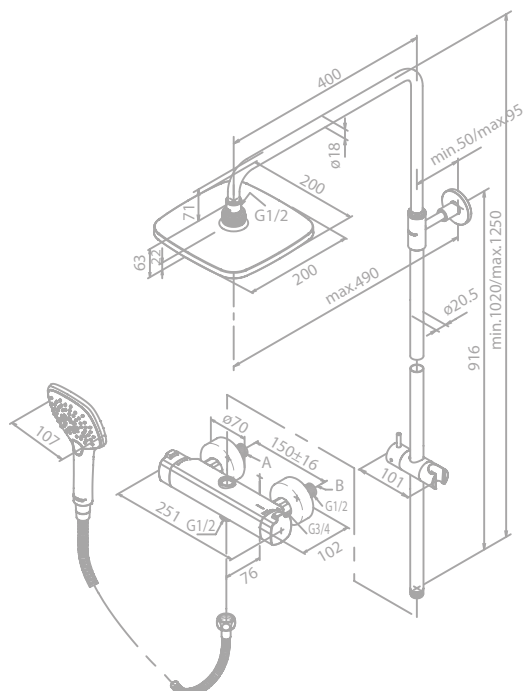

PINE

reddot design award

Thermostat Duschsystem
inkl. Kopfbrause, Handbrause und Schlauch

Artikelnummer: 57970.00

Oberfläche: Chrom

Preis: € 795,00 inkl. MwSt. (€ 662,50 exkl. MwSt.)

Produktbeschreibung:

Standard 150 mm Stichmaß

Inkl. Rosetten und S-Anschlüsse

Kopfbrause aus verchromtem Messing und Kunststoff

Mit integriertem Umsteller

Inkl. 20 cm Kopfbrause

Handbrause Pine 3 Strahl-Einstellungen (Art. Nr. 76665.00)

Brauseschlauch, Metall 150 cm

Höhenverstellbare Duschstange

OPTIONEN:

**Brausestangen-Verlängerung für
Thermostat-Duschsysteme**

(Seite 278)

Brausearmverkürzung für Thermostat Duschsysteme

(Seite 278)

Schwenkauslauf mit integrierter Umstellfunktion

(Seite 271)

HINWEIS:

Kopfbrause 9 / Handbrause 6 l/m