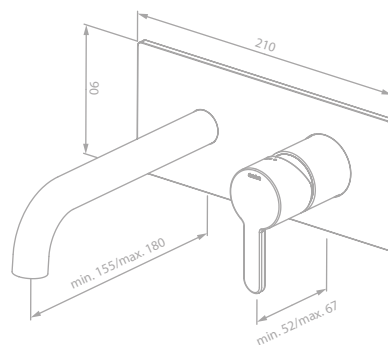

Produktbeschreibung:

Rosetten, Ablauf und Griff aus Metall

Keramikkartusche mit Cold Start

Flexible Auslauflänge (min. 15,5 cm - max. 18 cm)

Exkl. Unterputz-Box