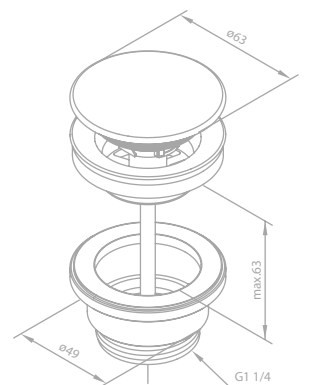

Produktbeschreibung:

Für Waschbecken mit Überlauf