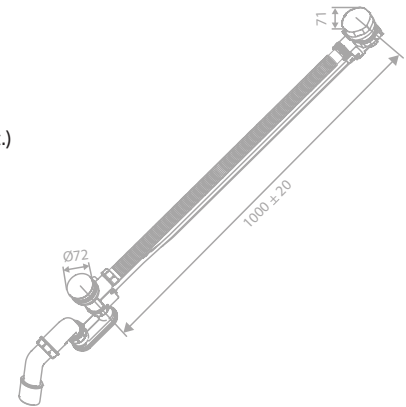

Produktbeschreibung:

Inklusive Siphon

Badeablauf mit Überlauf und Wasserzufuhr

Artikelnummer: 23890.00

Oberfläche: Chrom

Preis: € 235,00 inkl. MwSt. (€ 195,83 exkl. MwSt.)

Produktbeschreibung:

Inklusive Siphon