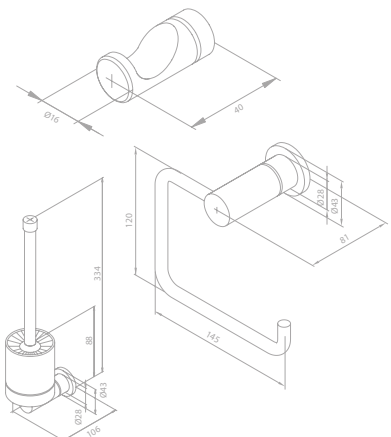

SKY

PVD

Haken (2 Stück)

Artikelnummer: 48306.46

Oberfläche: Stahl PVD

Preis: € 21,00 inkl. MwSt. (€ 17,50 exkl. MwSt.)

PVD

Toilettenpapierhalter

Artikelnummer: 48307.46

Oberfläche: Stahl PVD

Preis: € 63,00 inkl. MwSt. (€ 52,50 exkl. MwSt.)

PVD

Reservepapierhalter

Artikelnummer: 48317.46

Oberfläche: Stahl PVD

Preis: € 58,00 inkl. MwSt. (€ 48,33 exkl. MwSt.)

PVD

Toilettenbürstengarnitur

Artikelnummer: 48301.46

Oberfläche: Stahl PVD

Preis: € 160,00 inkl. MwSt. (€ 133,33 exkl. MwSt.)

Ersatzbürste

Artikelnummer: 48328.00

Preis: € 17,00 inkl. MwSt. (€ 14,17 exkl. MwSt.)

PVD

Zubehör-Set

Artikelnummer: 48485.46

Oberfläche: Stahl PVD

Preis: € 239,00 inkl. MwSt. (€ 199,17 exkl. MwSt.)

Das Zubehör-Set enthält:

Toilettenbürstengarnitur

Toilettenpapierhalter

Haken (2 Stück)