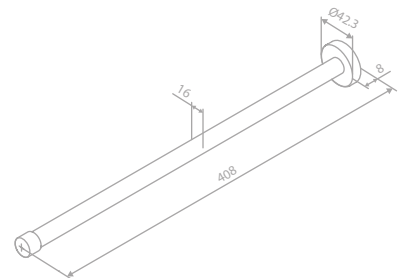

Handtuchhalter 40 cm - Fest

Artikelnummer: 48341.87
Oberfläche: Kupfer gebürstet PVD
Preis: € 75,00 inkl. MwSt. (€ 62,50 exkl. MwSt.)