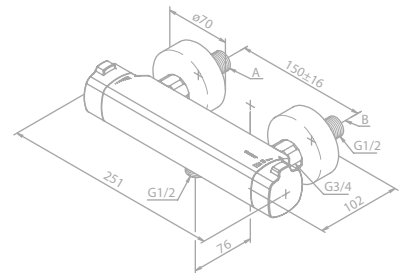

Produktbeschreibung:

Keramikkartusche
1/2" Anschluss für Handbrause
Standard 150 mm Stichmaß
Inkl. Rosetten und S-Anschlüsse