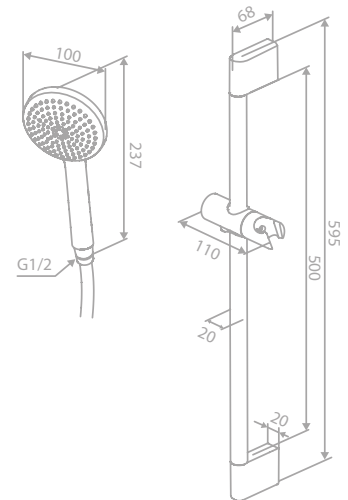

HINWEIS:

Durchflussmenge 6 l/m