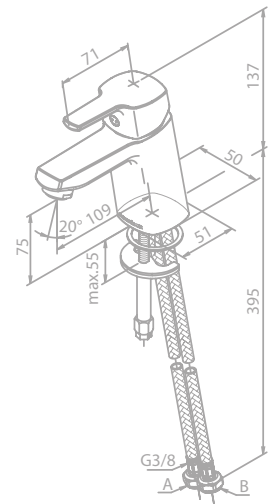

Produktbeschreibung:

Keramikkartusche mit Cold Start

6 l/m Perlator

Exkl. Ablaufgarnitur