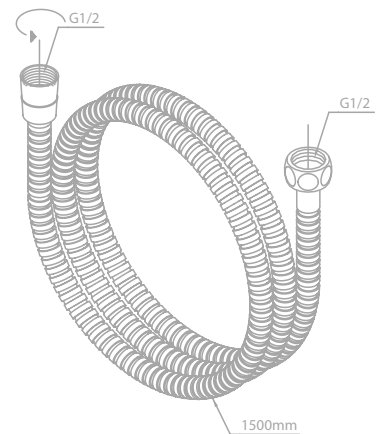

Produktbeschreibung:

Mit Verdrehenschutz