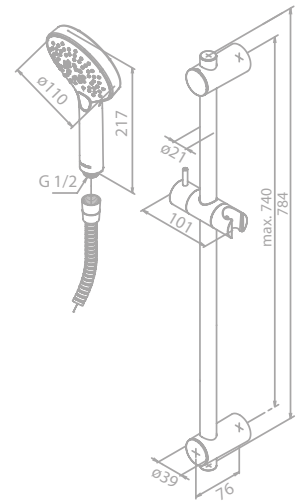

HINWEIS:

Durchflussmenge 9 l/m

Schwenk-
auslauf

Freistehende Wannenarmatur

Artikelnummer: 73142.87

Oberfläche: Kupfer gebürstet PVD

Preis: € 1.925,00 inkl. MwSt. (€ 1.604,16 exkl. MwSt.)

Produktbeschreibung:

Keramikkartusche mit Cold Start
Inklusive Unterputz-Box, Brauseschlauch und Handbrause
Wird komplett geliefert

HINWEIS:

Badewannenauslauf 24 / Handbrause 9 l/m