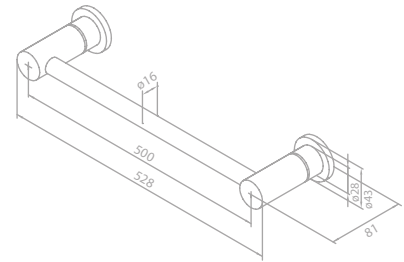

PVD

Doppelhandtuchhalter 80 cm

Artikelnummer: 48315.55
Oberfläche: Graphitgrau PVD
Preis: € 205,00 inkl. MwSt. (€ 170,83 exkl. MwSt.)

PVD

Handtuchhalter 40 cm - Fest

Artikelnummer: 48341.55
Oberfläche: Graphitgrau PVD
Preis: € 75,00 inkl. MwSt. (€ 62,50 exkl. MwSt.)