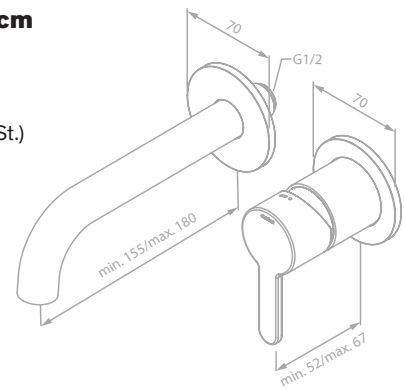

OPTIONEN:

Große Rosetten 8 cm: art.nr.: 48453.61

Preis: € 56,00 inkl. MwSt. (€ 46,67 exkl. MwSt.)