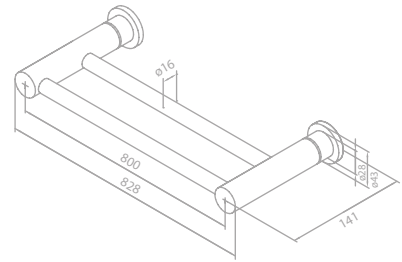

ACCESSOIRES

Doppelhandtuchhalter 80 cm

Artikelnummer: 48315.00

Oberfläche: Chrom

Preis: € 150,00 inkl. MwSt. (€ 125,00 exkl. MwSt.)