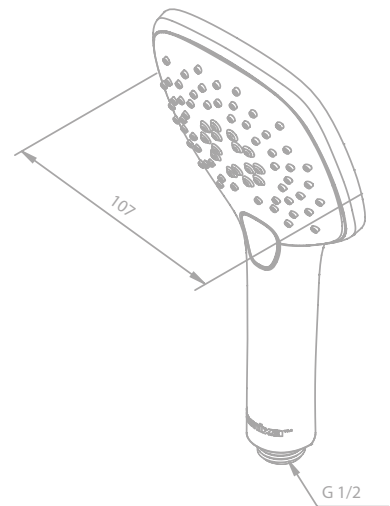

HINWEIS:

Durchflussmenge 6 l/m