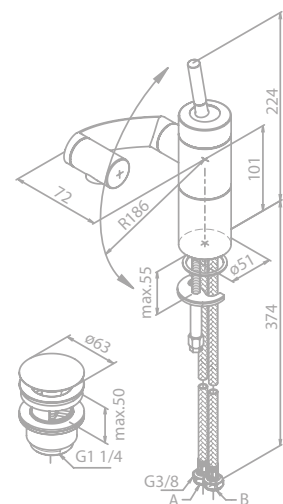

ARC

Schwenkauslauf

Waschtischarmatur/Bidetarmatur mit Ablaufgarnitur

Artikelnummer: 29821.00

Oberfläche: Chrom

Preis: € 465,00 inkl. MwSt. (€ 387,50 exkl. MwSt.)

Produktbeschreibung:

Keramikkartusche

Gelenk Luftsprudler

Ablaufgarnitur mit Klick-Funktion

360° Drehung der drei Achsen

Schwenkauslauf

Waschtischarmatur/Bidetarmatur mit Zugstange

Artikelnummer: 29818.00

Oberfläche: Chrom

Preis: € 475,00 inkl. MwSt. (€ 395,83 exkl. MwSt.)

Produktbeschreibung:

Keramikkartusche

Gelenk Luftsprudler

Ablaufgarnitur mit Zugstange

360° Drehung der drei Achsen

Schwenkauslauf

Waschtischarmatur/Bidetarmatur mit Ablaufgarnitur

Artikelnummer: 29821.74

Oberfläche: Chrom/Zwart

Preis: € 465,00 inkl. MwSt. (€ 387,50 exkl. MwSt.)

Produktbeschreibung:

Keramikkartusche

Gelenk Luftsprudler

Ablaufgarnitur mit Klick-Funktion

360° Drehung der drei Achsen