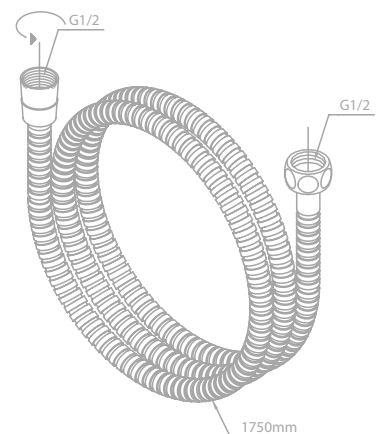

Produktbeschreibung:

Mit Verdrehenschutz