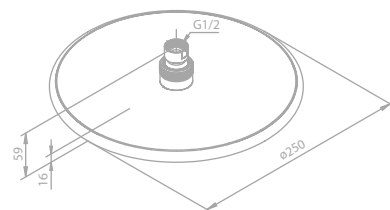

HINWEIS:

Durchflussmenge 9 l/m