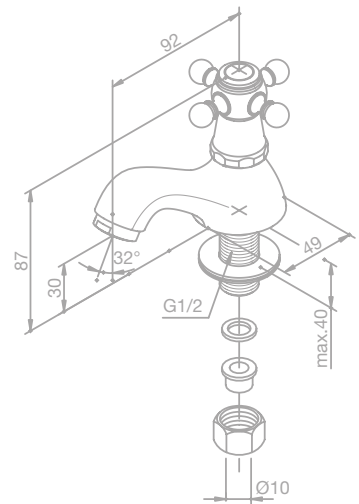

Produktbeschreibung:

Universelle Warm- und Kaltanzeigen
Keramikkartusche