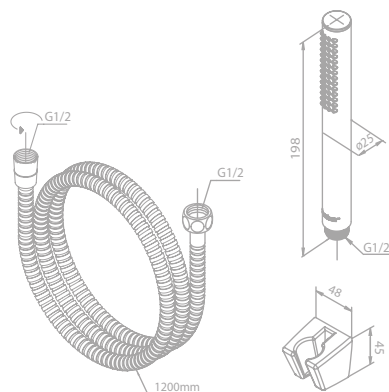

Artikelnummer: 76527.55
Oberfläche: Graphitgrau PVD
Preis: € 345,00 inkl. MwSt. (€ 287,50 exkl. MwSt.)

Produktbeschreibung:
Inklusive Wandhalter
Einfache Funktion

HINWEIS:
Durchflussmenge 9 l/m