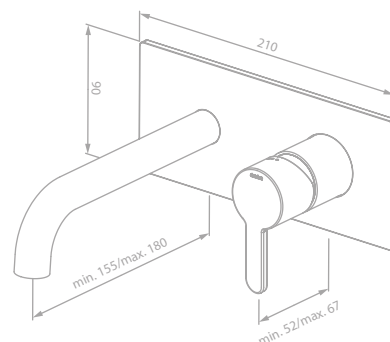

Produktbeschreibung:

Rosetten, Ablauf und Griff aus Metall

Keramikkartusche mit Cold Start

Flexible Auslauflänge (min. 15,5 cm - max. 18 cm)

Exkl. Unterputz-Box