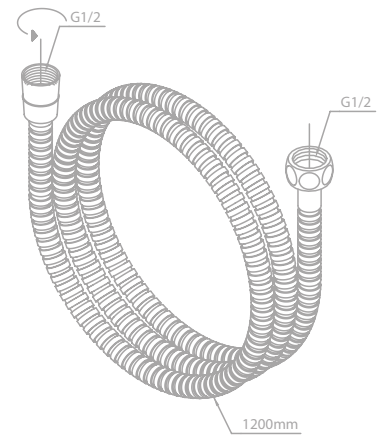

Produktbeschreibung:

Mit Verdrehenschutz