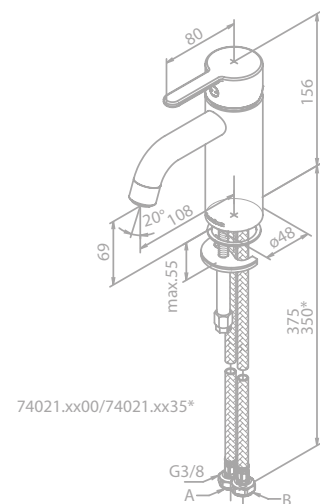

Produktbeschreibung:

Keramikkartusche mit Cold Start

Exkl. Ablaufgarnitur

6 l/m Perlator

74021.xx00/74021.xx35*