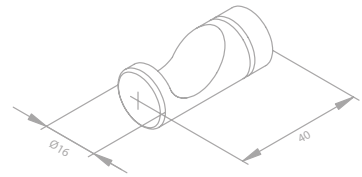

Haken (2 Stück)

Artikelnummer: 48306.61

Oberfläche: Mattschwarz

Preis: € 21,00 inkl. MwSt. (€ 17,50 exkl. MwSt.)

LACK

Toilettenpapierhalter

Artikelnummer: 48307.61

Oberfläche: Mattschwarz

Preis: € 63,00 inkl. MwSt. (€ 52,50 exkl. MwSt.)