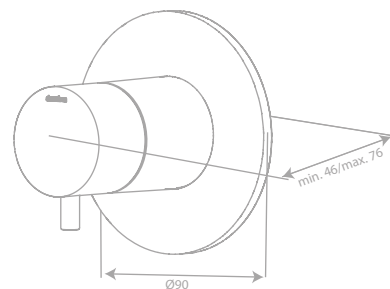

UNTERPUTZ EINZELTEILE

Unterputz-Fertigset Thermostat

Produktbeschreibung:
Abdeckplatte und Griffe aus Metall
Für Unterputz-Box (Art. Nr. 57040.00)
Exkl. Unterputz-Box