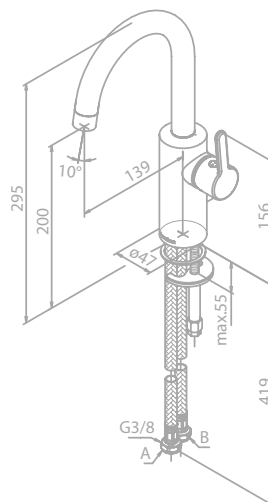

SILHOUET

Waschtischarmatur

Artikelnummer: 74620.00

Oberfläche: Chrom

Preis: € 295,00 inkl. MwSt. (€ 245,83 exkl. MwSt.)

Produktbeschreibung:

Keramikkartusche mit Cold Start

Schwenkauslauf

120° Schwenkbegrenzung

6 l/m Perlator

Waschtischarmatur - Piccolo

Artikelnummer: 74730.00

Oberfläche: Chrom

Preis: € 235,00 inkl. MwSt. (€ 195,83 exkl. MwSt.)

Produktbeschreibung:

Keramikkartusche mit Cold Start

Schwenkauslauf

120° Schwenkbegrenzung

6 l/m Perlator

Waschtischarmatur - Small

Artikelnummer: 74021.00

Oberfläche: Chrom

Preis: € 230,00 inkl. MwSt. (€ 191,67 exkl. MwSt.)

Produktbeschreibung:

Keramikkartusche mit Cold Start

Exkl. Ablaufgarnitur

6 l/m Perlator

74021.xx00/74021.xx35*