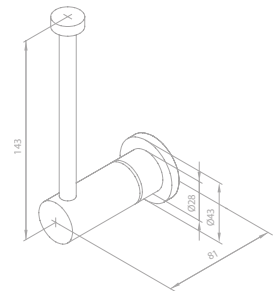

Reservepapierhalter

Artikelnummer: 48317.55

Oberfläche: Graphitgrau PVD

Preis: € 72,00 inkl. MwSt. (€ 59,68 exkl. MwSt.)