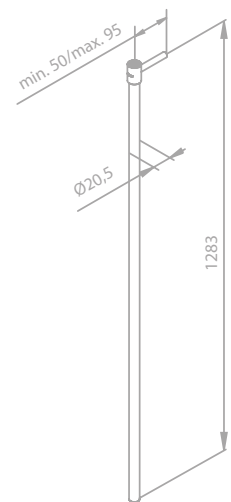

Brausestangen-Verlängerung für Thermostat-Duschsysteme

Artikelnummer: 76615.55

Oberfläche: Graphitgrau PVD

Preis: € 250,00 inkl. MwSt. (€ 208,33 exkl. MwSt.)