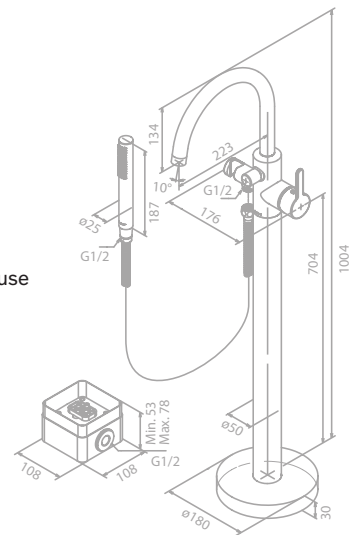

HINWEIS:

Badewannenauslauf 24 / Handbrause 9 l/m