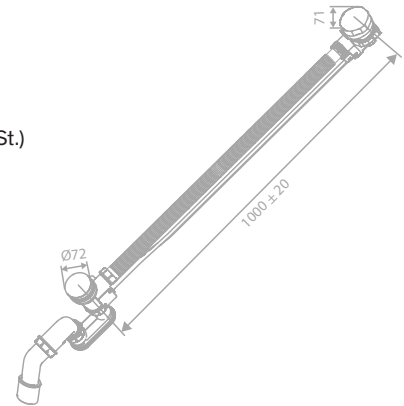

Produktbeschreibung:

Inklusive Siphon

Badeablauf mit Überlauf und Wasserzufuhr

Artikelnummer: 23890.55

Oberfläche: Graphitgrau PVD

Preis: € 315,00 inkl. MwSt. (€ 262,50 exkl. MwSt.)

Produktbeschreibung:

Inklusive Siphon