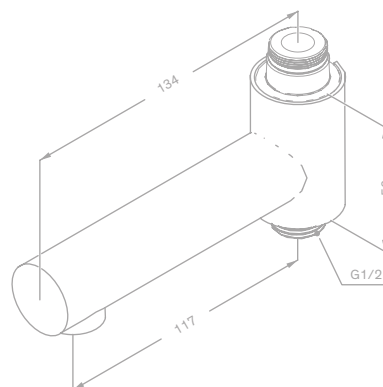

Produktbeschreibung:

Schwenkauslauf für Brausethermostate
Mit integrierter Umstellfunktion