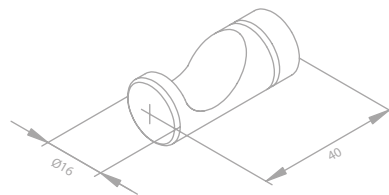

ACCESSOIRES

Haken (2 Stück)

Artikelnummer: 48306.00

Oberfläche: Chrom

Preis: € 16,00 inkl. MwSt. (€ 13,33 exkl. MwSt.)