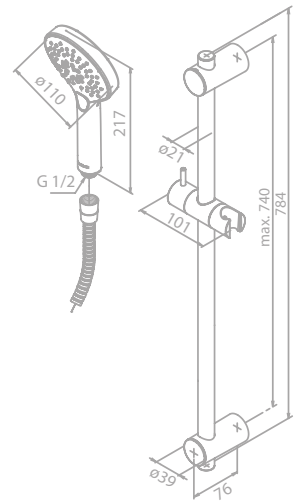

HINWEIS:

Durchflussmenge 9 l/m