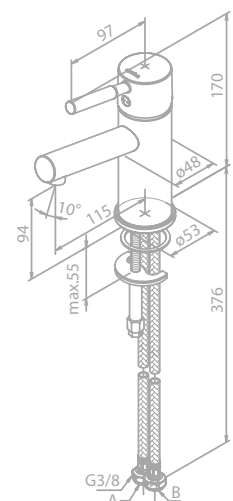

Produktbeschreibung:

Keramikkartusche

Exkl. Ablaufgarnitur