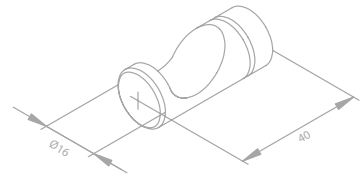

Produktbeschreibung:
 Passend für alle gängigen Waschbecken

SKY

Haken (2 Stück)

Artikelnummer: 48306.79

Oberfläche: Messing gebürstet PVD

Preis: € 26,00 inkl. MwSt. (€ 21,66 exkl. MwSt.)

Toilettenpapierhalter