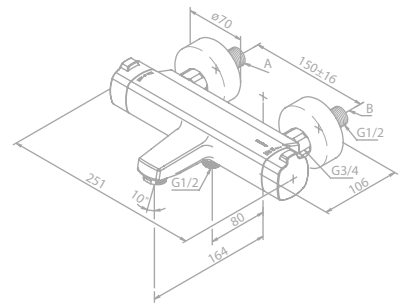

Preis: € 545,00 inkl. MwSt. (€ 454,17 exkl. MwSt.)

Produktbeschreibung:

Keramikkartusche

1/2" Anschluss für Handbrause

Standard 150 mm Stichmaß

Inkl. Rosetten und S-Anschlüsse

Mit 2-Wege-Umstellung

Wannenset