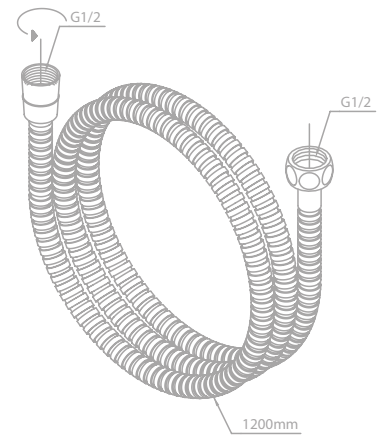

Produktbeschreibung:

Mit Verdrehenschutz