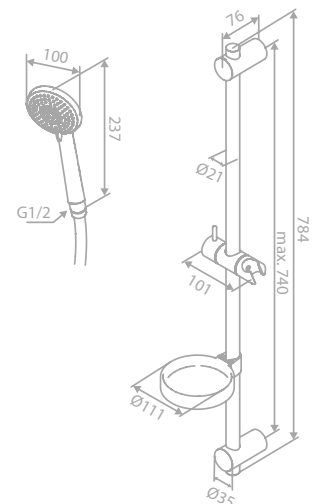

HINWEIS:

Durchflussmenge 6 l/m