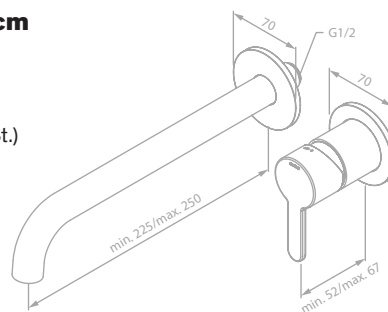

Produktbeschreibung:

Rosetten, Ablauf und Griff aus Metall

Keramikkartusche mit Cold Start

Flexible Auslauflänge (min. 22,5 cm - max. 25 cm)

Exkl. Unterputz-Box