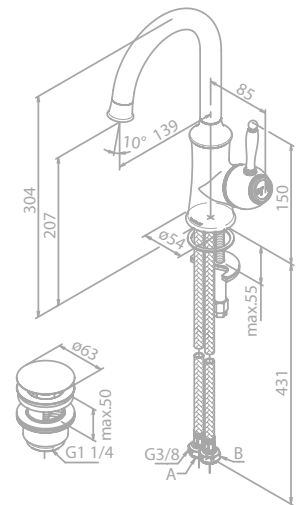

TRADITION

Waschtischarmatur mit ablaufgarnitur

Artikelnummer: 37621.00

Oberfläche: Chrom

Preis: € 260,00 inkl. MwSt. (€ 216,67 exkl. MwSt.)

Produktbeschreibung:

Keramikkartusche mit Cold Start
Schwenkauslauf
120° Schwenkbegrenzung
Ablaufgarnitur mit Klick-Funktion
Keramikgriff

Waschtischarmatur

Artikelnummer: 37034.00

Oberfläche: Chrom

Preis: € 445,00 inkl. MwSt. (€ 370,83 exkl. MwSt.)

Produktbeschreibung:

Keramikkartusche
Exkl. Ablaufgarnitur
Keramikgriff

Waschtischarmatur mit Zugstange

Artikelnummer: 37821.00

Oberfläche: Chrom

Preis: € 475,00 inkl. MwSt. (€ 395,83 exkl. MwSt.)

Produktbeschreibung:

Keramikkartusche
Ablaufgarnitur mit Zugstange
Keramikgriff