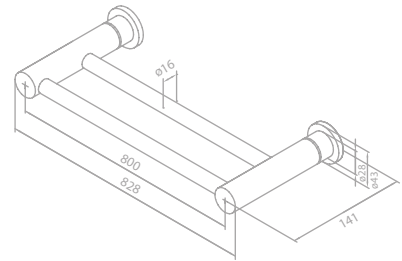

Doppelhandtuchhalter 80 cm

Artikelnummer: 48315.79
Oberfläche: Messing gebürstet PVD
Preis: € 205,00 inkl. MwSt. (€ 170,83 exkl. MwSt.)

Handtuchhalter 40 cm - Fest

Artikelnummer: 48341.79
Oberfläche: Messing gebürstet PVD
Preis: € 75,00 inkl. MwSt. (€ 62,50 exkl. MwSt.)