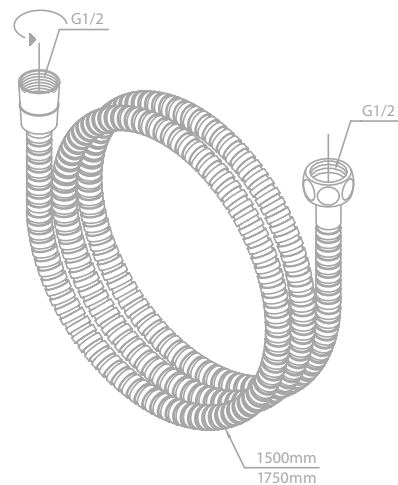

Preis: € 85,00 inkl. MwSt. (€ 70,83 exkl. MwSt.)

Brauseschlauch, Metall 175 cm

Artikelnummer: 76653.77

Oberfläche: Edelmessing PVD

Preis: € 110,00 inkl. MwSt. (€ 91,67 exkl. MwSt.)

Produktbeschreibung:

Mit Verdrehenschutz