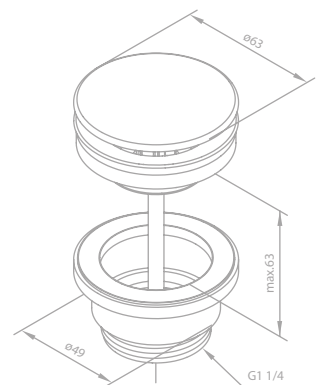

Produktbeschreibung:

Für Waschbecken ohne Überlauf