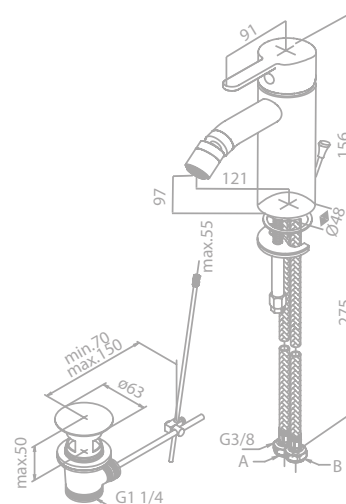

Bidetarmatur mit Zugstange

VERFÜGBAR
 AB
 09-2024

Artikelnummer: 74831.00
Oberfläche: Chrom
Preis: € 225,00 inkl. MwSt. (€ 187,50 exkl. MwSt.)

Produktbeschreibung:
 Keramikkartusche mit Cold Start
 Ablaufgarnitur mit Zugstange
 Gelenk Luftsprudler
 6 l/m Perlator