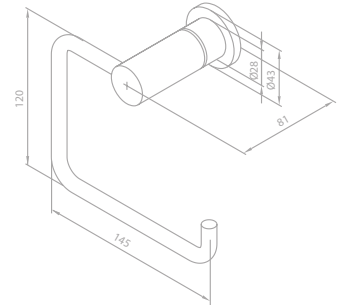

Toilettenpapierhalter

Artikelnummer: 48307.00

Oberfläche: Chrom

Preis: € 47,00 inkl. MwSt. (€ 39,17 exkl. MwSt.)