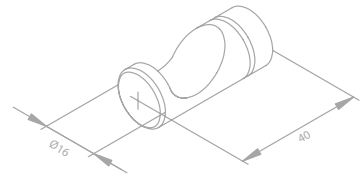

PVD

Toilettenpapierhalter

Artikelnummer: 48307.55

Oberfläche: Graphitgrau PVD

Preis: € 73,00 inkl. MwSt. (€ 60,83 exkl. MwSt.)