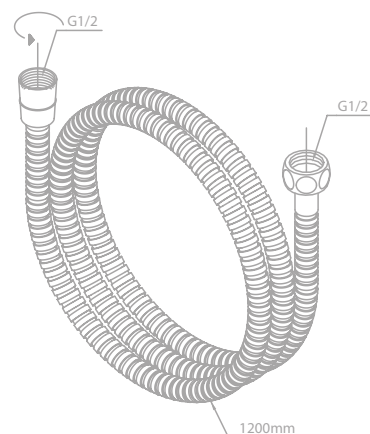

Produktbeschreibung:

Mit Verdrehenschutz