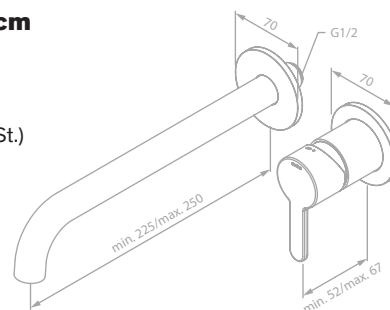

OPTIONEN:

Große Rosetten 8 cm: art.nr.: 48453.79

Preis: € 56,00 inkl. MwSt. (€ 46,67 exkl. MwSt.)