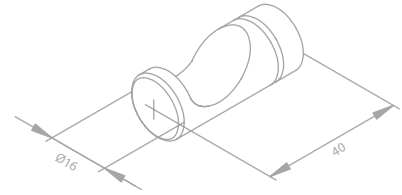

Haken (2 Stück)

Artikelnummer: 48306.79

Oberfläche: Messing gebürstet PVD

Preis: € 26,00 inkl. MwSt. (€ 21,66 exkl. MwSt.)

Toilettenpapierhalter

Artikelnummer: 48307.79

Oberfläche: Messing gebürstet PVD

Preis: € 73,00 inkl. MwSt. (€ 60,83 exkl. MwSt.)