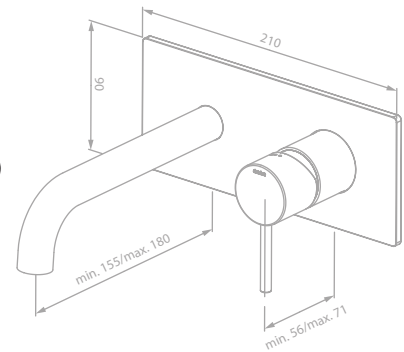

Produktbeschreibung:

Rosetten, Ablauf und Griff aus Metall

Keramikkartusche mit Cold Start

Flexible Auslauflänge (min. 15,5 cm - max. 18 cm)

Exkl. Unterputz-Box