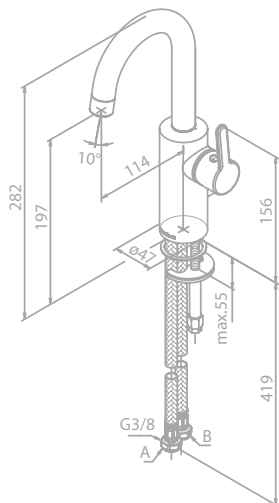

Waschtischarmatur - Small

Artikelnummer: 74021.79

Oberfläche: Messing gebürstet PVD

Preis: € 350,00 inkl. MwSt. (€ 291,66 exkl. MwSt.)