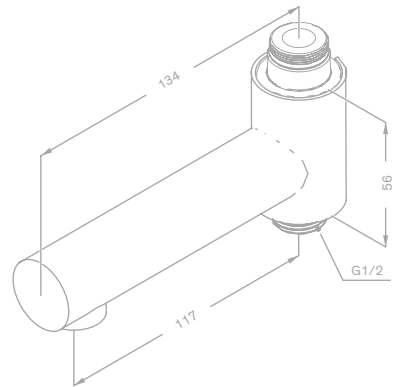

Produktbeschreibung:

Schwenkauslauf für Brausethermostate
Mit integrierter Umstellfunktion