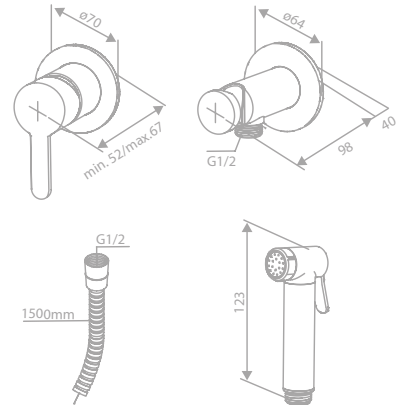

Unterputz-Fertigset Bidetarmatur

Artikelnummer: 74130.55
Oberfläche: Graphitgrau PVD
Preis: € 475,00 inkl. MwSt. (€ 395,83 exkl. MwSt.)

Produktbeschreibung:
Rosetten und Griffe in PVD Beschichtung
Keramikkartusche mit Cold Start
Brauseschlauch, Metall 120 cm
Einfache Funktion
1/2" Anschluss für Handbrause
Exkl. Unterputz-Box
Für Unterputz-Box (Art. Nr. 47047.00)

OPTIONEN:
Große Rosetten 8 cm: art.nr.: 48453.55
Preis: € 56,00 inkl. MwSt. (€ 46.67 exkl. MwSt.)