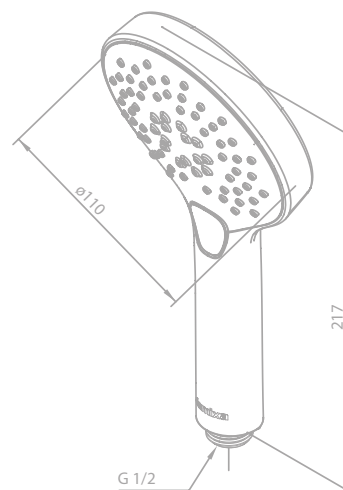

Handbrause

Artikelnummer: 76686.46
Oberfläche: Stahl PVD
Preis: € 110,00 inkl. MwSt. (€ 91,67 exkl. MwSt.)

Produktbeschreibung:
3 Strahl-Einstellungen

HINWEIS:
Durchflussmenge 9 l/m