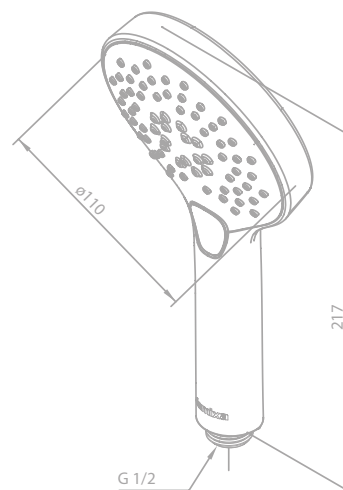

Handbrause

Artikelnummer: 76686.79
Oberfläche: Messing gebürstet PVD
Preis: € 120,00 inkl. MwSt. (€ 100,00 exkl. MwSt.)

Produktbeschreibung:
3 Strahl-Einstellungen

HINWEIS:
Durchflussmenge 9 l/m

Tube Handbrause

Artikelnummer: 76664.79
Oberfläche: Messing gebürstet PVD
Preis: € 190,00 inkl. MwSt. (€ 158,33 exkl. MwSt.)

Produktbeschreibung:
Messing PVD
Einfache Funktion

HINWEIS:
Durchflussmenge 9 l/m