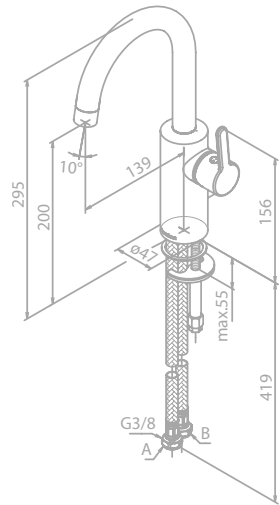

Waschtischarmatur - Piccolo

Artikelnummer: 74730.55
Oberfläche: Graphitgrau PVD
Preis: € 360,00 inkl. MwSt. (€ 300,00 exkl. MwSt.)

Produktbeschreibung:
Keramikkartusche mit Cold Start
Schwenkauslauf
120° Schwenkbegrenzung
6 l/m Perlator