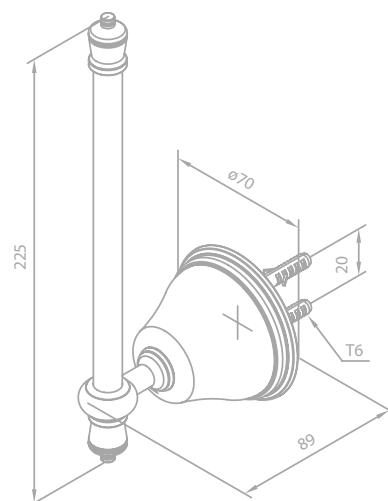

Reservepapierhalter

Artikelnummer: 37317.00

Oberfläche: Chrom

Preis: € 145,00 inkl. MwSt. (€ 120,83 exkl. MwSt.)