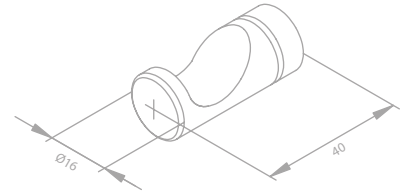

Haken (2 Stück)

Artikelnummer: 48306.87

Oberfläche: Kupfer gebürstet PVD

Preis: € 26,00 inkl. MwSt. (€ 21,66 exkl. MwSt.)