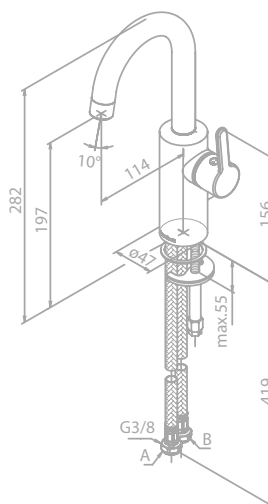

Waschtischarmatur - Small

Artikelnummer: 74021.00

Oberfläche: Chrom

Preis: € 230,00 inkl. MwSt. (€ 191,67 exkl. MwSt.)