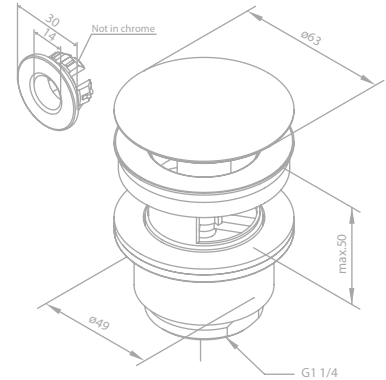

Ablaufgarnitur mit Klick-Funktion

Artikelnummer: 23850.61
Oberfläche: Mattschwarz
Preis: € 80,00 inkl. MwSt. (€ 66,67 exkl. MwSt.)

Produktbeschreibung:
Für standard Waschbecken mit Überlauf
Mit Überlauf Ring geliefert