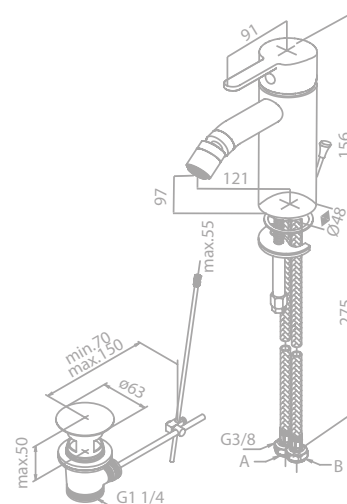

Produktbeschreibung:

Keramikkartusche mit Cold Start

Ablaufgarnitur mit Zugstange

Gelenk Luftsprudler

6 l/m Perlator