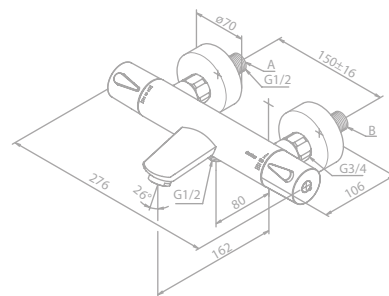

Artikelnummer: 74500.55
Oberfläche: Graphitgrau PVD
Preis: € 725,00 inkl. MwSt. (€ 604,16 exkl. MwSt.)

Produktbeschreibung:
Keramikkartusche
1/2" Anschluss für Handbrause
Standard 150 mm Stichmaß
Inkl. Rosetten und S-Anschlüsse
Mit 2-Wege-Umstellung