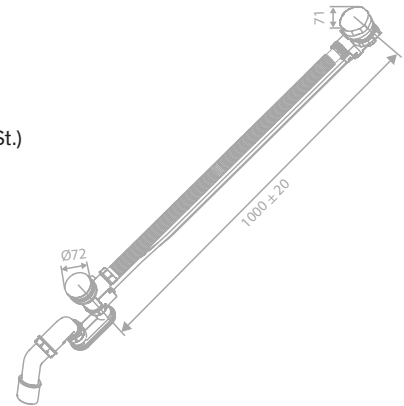

Produktbeschreibung:

Inklusive Siphon

Badeablauf mit Überlauf und Wasserzufuhr

Artikelnummer: 23890.46

Oberfläche: Stahl PVD

Preis: € 295,00 inkl. MwSt. (€ 245,83 exkl. MwSt.)

Produktbeschreibung:

Inklusive Siphon