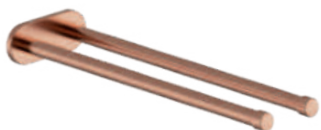

Doppelhandtuchhalter 40 cm - Fest

Artikelnummer: 48342.87
Oberfläche: Kupfer gebürstet PVD
Preis: € 95,00 inkl. MwSt. (€ 79,16 exkl. MwSt.)