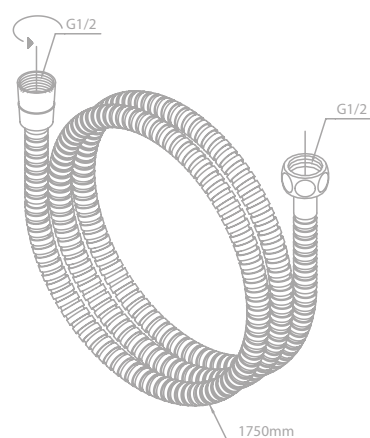

Produktbeschreibung:

Mit Verdrehenschutz