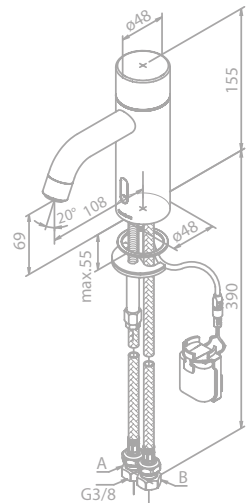

SILHOUET TOUCHLESS

Waschtischarmatur

Artikelnummer: 74022.79

Oberfläche: Messing gebürstet PVD

Preis: € 650,00 inkl. MwSt. (€ 541,67 exkl. MwSt.)

Produktbeschreibung:

Berührungsloser Sensor
Keramikkartusche
6 l/m Perlator
Standardinstallation
Einfache Regelung von Temperatur und Durchfluss
Kleiner Batteriebehälter mit Klettbefestigung
Kein zusätzlicher Platzbedarf im Gehäuse
Hygienisch