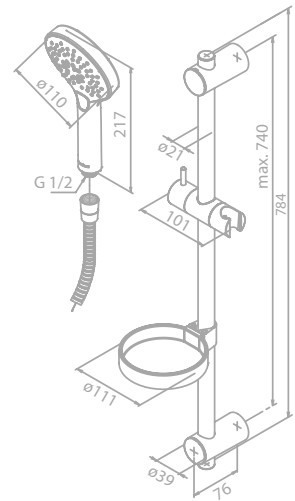

HINWEIS:

Durchflussmenge 9 l/m