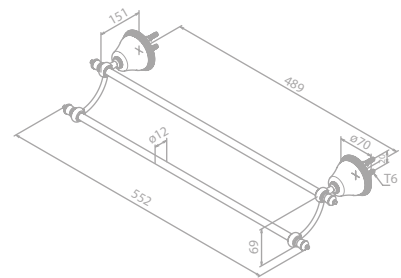

Oberfläche: Chrom

Preis: € 325,00 inkl. MwSt. (€ 270,83 exkl. MwSt.)

Haken

Artikelnummer: 37305.00

Oberfläche: Chrom

Preis: € 130,00 inkl. MwSt. (€ 108,33 exkl. MwSt.)

ACCESSOIRES

Toilettenpapierhalter