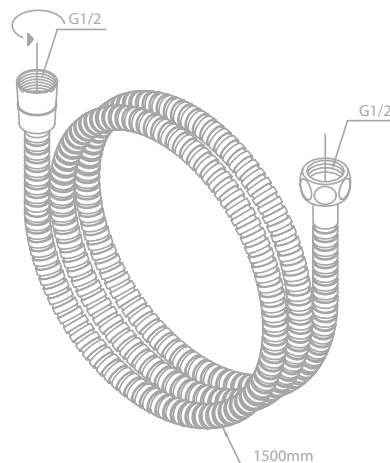

Brauseschlauch, Metall 150 cm

Produktbeschreibung:
Mit Verdrehenschutz

- **Artikelnummer:** 76652.55 - Graphitgrau PVD
  Preis: € 95,00 inkl. MwSt. (€ 79,16 exkl. MwSt.)
- **Artikelnummer:** 76652.87 - Kupfer gebürstet PVD
  Preis: € 95,00 inkl. MwSt. (€ 79,16 exkl. MwSt.)
- **Artikelnummer:** 76652.79 - Messing gebürstet PVD
  Preis: € 95,00 inkl. MwSt. (€ 79,16 exkl. MwSt.)
- **Artikelnummer:** 76652.77 - Edelmessing PVD
  Preis: € 85,00 inkl. MwSt. (€ 70,83 exkl. MwSt.)

- **Artikelnummer:** 76652.61 - Mattschwarz
  Preis: € 85,00 inkl. MwSt. (€ 70,83 exkl. MwSt.)
- **Artikelnummer:** 76652.46 - Stahl PVD
  Preis: € 85,00 inkl. MwSt. (€ 70,83 exkl. MwSt.)
- **Artikelnummer:** 76652.00 - Chrom
  Preis: € 60,00 inkl. MwSt. (€ 50,00 exkl. MwSt.)