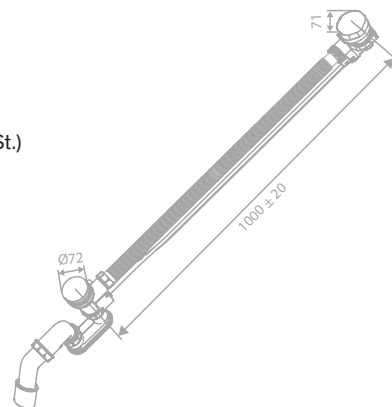

Produktbeschreibung:

Inklusive Siphon

Badeablauf mit Überlauf und Wasserzufuhr

Artikelnummer: 23890.79

Oberfläche: Messing gebürstet PVD

Preis: € 315,00 inkl. MwSt. (€ 262,50 exkl. MwSt.)

Produktbeschreibung:

Inklusive Siphon