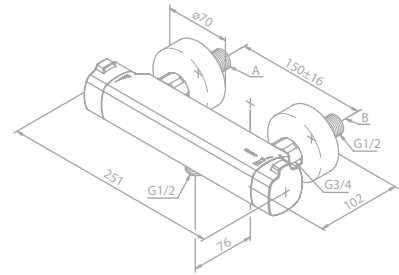

Produktbeschreibung:

Keramikkartusche
1/2" Anschluss für Handbrause
Standard 150 mm Stichmaß
Inkl. Rosetten und S-Anschlüsse