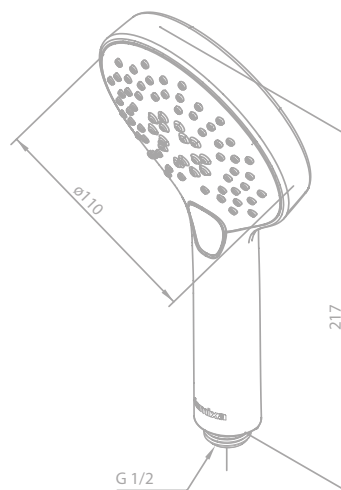

Handbrause

Artikelnummer: 76686.87
Oberfläche: Kupfer gebürstet PVD
Preis: € 120,00 inkl. MwSt. (€ 100,00 exkl. MwSt.)

Produktbeschreibung:
3 Strahl-Einstellungen

HINWEIS:
Durchflussmenge 9 l/m