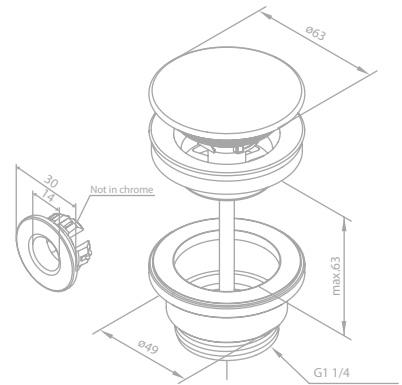

Ablaufgarnitur mit Klick-Funktion Verlängerte Ausführung

Artikelnummer: 23870.61
Oberfläche: Mattschwarz
Preis: € 80,00 inkl. MwSt. (€ 66,67 exkl. MwSt.)

Produktbeschreibung:
Für Waschbecken mit Überlauf
Mit Überlauf Ring geliefert