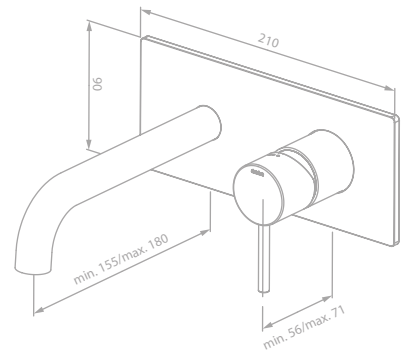

Produktbeschreibung:

Rosetten, Ablauf und Griff aus Metall

Keramikkartusche mit Cold Start

Flexible Auslauflänge (min. 15,5 cm - max. 18 cm)

Exkl. Unterputz-Box