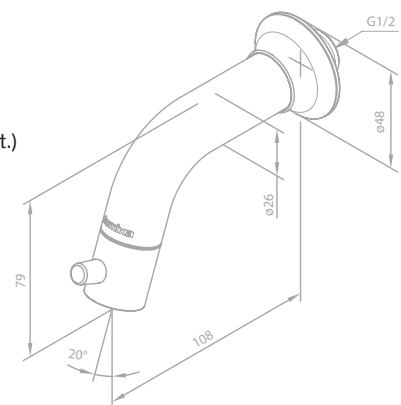

Standventil

Artikelnummer: 48116.55

Oberfläche: Graphitgrau PVD

Preis: € 215,00 inkl. MwSt. (€ 179,16 exkl. MwSt.)

Produktbeschreibung:

Keramikkartusche

Der Wasserverbrauch ist auf 6 l/m begrenzt

Ablaufgarnitur mit Klick-Funktion