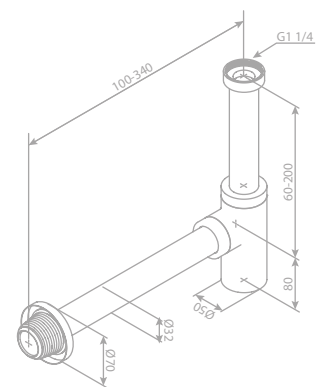

Produktbeschreibung:

Passend für alle gängigen Waschbecken