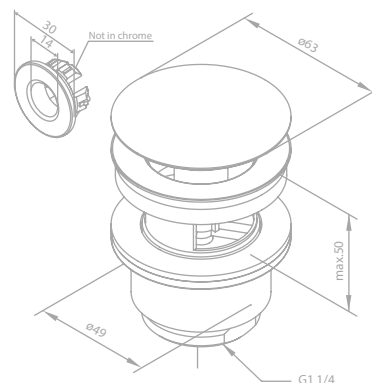

Ablaufgarnitur mit Klick-Funktion

Artikelnummer: 23850.77
Oberfläche: Edelmessing PVD
Preis: € 80,00 inkl. MwSt. (€ 66,67 exkl. MwSt.)

Produktbeschreibung:
Für standard Waschbecken mit Überlauf
Mit Überlauf Ring geliefert