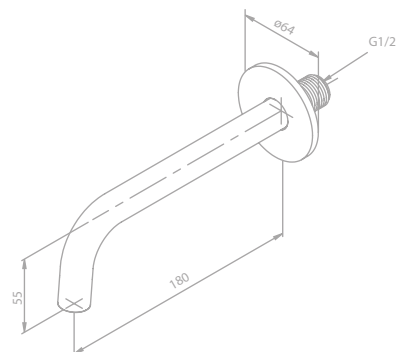

UNTERPUTZ EINZELTEILE

Badewannenauslauf Unterputz - 18 cm

Artikelnummer: 48483.55 - Graphitgrau PVD
Preis: € 160,00 inkl. MwSt. (€ 133,33 exkl. MwSt.)

Artikelnummer: 48483.87 - Kupfer gebürstet PVD
Preis: € 160,00 inkl. MwSt. (€ 133,33 exkl. MwSt.)

Artikelnummer: 48483.79 - Messing gebürstet PVD
Preis: € 160,00 inkl. MwSt. (€ 133,33 exkl. MwSt.)

Artikelnummer: 48483.77 - Edelmessing PVD
Preis: € 160,00 inkl. MwSt. (€ 133,33 exkl. MwSt.)

Artikelnummer: 48483.61 - Mattschwarz
Preis: € 160,00 inkl. MwSt. (€ 133,33 exkl. MwSt.)

Artikelnummer: 48483.46 - Stahl PVD
Preis: € 160,00 inkl. MwSt. (€ 133,33 exkl. MwSt.)

Artikelnummer: 48483.00 - Chrom
Preis: € 115,00 inkl. MwSt. (€ 95,83 exkl. MwSt.)