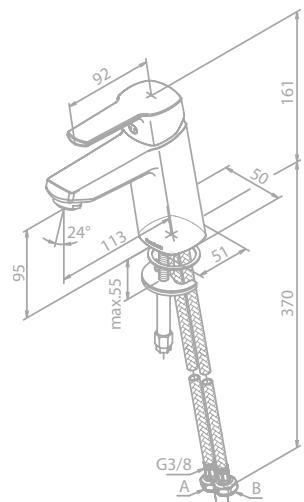

Produktbeschreibung:

Keramikkartusche mit Cold Start

6 l/m Perlator

Exkl. Ablaufgarnitur