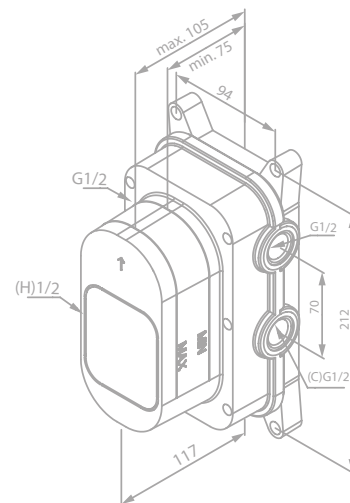

OPTIONEN:

UP Körper Verlängerung 20 mm

Artikelnummer: 48454.55 - Graphitgrau PVD
Preis: € 85,00 inkl. MwSt. (€ 70,83 exkl. MwSt.)

Artikelnummer: 48454.61 - Mattschwarz
Preis: € 85,00 inkl. MwSt. (€ 70,83 exkl. MwSt.)