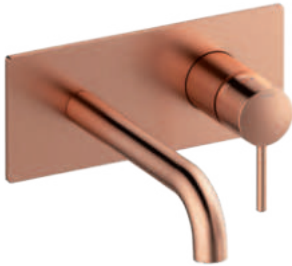

MERKUR

Unterputz-Fertigset Waschtisch 18 cm - Rechteckige Abdeckplatte

Artikelnummer: 14625.87

Oberfläche: Kupfer gebürstet PVD

Preis: € 475,00 inkl. MwSt. (€ 395,83 exkl. MwSt.)

Produktbeschreibung:

Rosetten, Ablauf und Griff aus Metall

Keramikkartusche mit Cold Start

Flexible Auslauflänge (min. 15,5 cm - max. 18 cm)

Exkl. Unterputz-Box

Unterputz-Fertigset Waschtisch 18 cm

Artikelnummer: 14626.87

Oberfläche: Kupfer gebürstet PVD

Preis: € 395,00 inkl. MwSt. (€ 329,17 exkl. MwSt.)

Produktbeschreibung:

Rosetten, Ablauf und Griff aus Metall

Keramikkartusche mit Cold Start

Flexible Auslauflänge (min. 15,5 cm - max. 18 cm)

Exkl. Unterputz-Box

Unterputz-Fertigset Waschtisch 25 cm

Artikelnummer: 14616.87

Oberfläche: Kupfer gebürstet PVD

Preis: € 400,00 inkl. MwSt. (€ 333,33 exkl. MwSt.)

Produktbeschreibung:

Rosetten, Ablauf und Griff aus Metall

Keramikkartusche mit Cold Start

Flexible Auslauflänge (min. 22,5 cm - max. 25 cm)

Exkl. Unterputz-Box