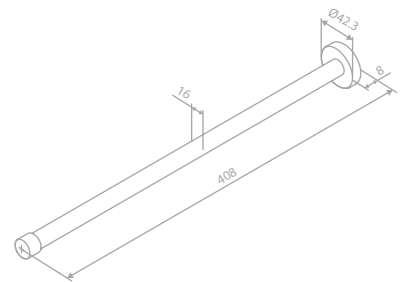

Handtuchhalter 40 cm - Fest

Artikelnummer: 48341.61

Oberfläche: Mattschwarz

Preis: € 65,00 inkl. MwSt. (€ 54,17 exkl. MwSt.)