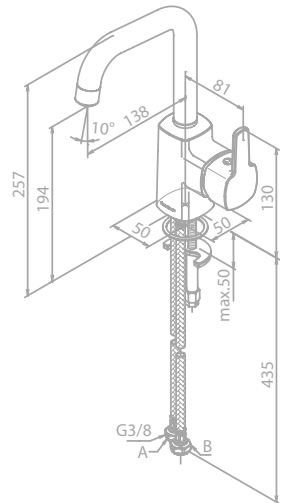

PINE

Schwenkauslauf

Waschtischarmatur

Artikelnummer: 17630.00

Oberfläche: Chrom

Preis: € 210,00 inkl. MwSt. (€ 175,00 exkl. MwSt.)

Produktbeschreibung:

Keramikkartusche mit Cold Start

6 l/m Perlator

Exkl. Ablaufgarnitur

120° Schwenkbegrenzung

Waschtischarmatur

Artikelnummer: 17021.00

Oberfläche: Chrom

Preis: € 155,00 inkl. MwSt. (€ 129,17 exkl. MwSt.)

Produktbeschreibung:

Keramikkartusche mit Cold Start

6 l/m Perlator

Exkl. Ablaufgarnitur

Waschtischarmatur - Medium

Artikelnummer: 17930.00

Oberfläche: Chrom

Preis: € 200,00 inkl. MwSt. (€ 166,67 exkl. MwSt.)

Produktbeschreibung:

Keramikkartusche mit Cold Start

6 l/m Perlator

Exkl. Ablaufgarnitur