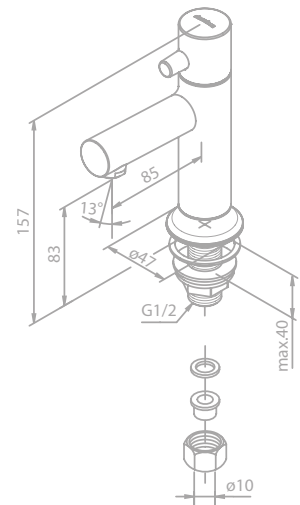

Produktbeschreibung:

Keramikkartusche

Der Wasserverbrauch ist auf 3 l/m begrenzt