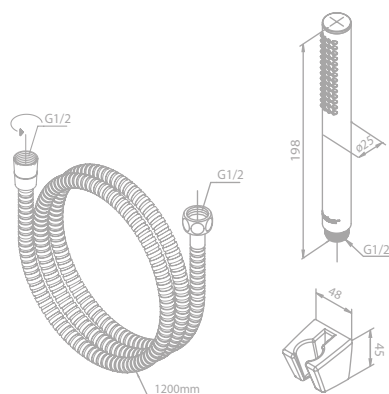

Tube Wannenset

Artikelnummer: 76527.46
Oberfläche: Stahl PVD
Preis: € 320,00 inkl. MwSt. (€ 266,67 exkl. MwSt.)

Produktbeschreibung:
Inklusive Wandhalter
Einfache Funktion

HINWEIS:
Durchflussmenge 9 l/m