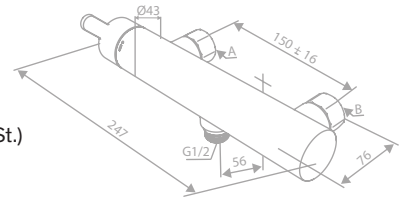

Artikelnummer: 74200.87

Oberfläche: Kupfer gebürstet PVD

Preis: € 325,00 inkl. MwSt. (€ 270,83 exkl. MwSt.)

Produktbeschreibung:

Keramikkartusche
1/2" Anschluss für Handbrause
Standard 150 mm Stichmaß
Inkl. Rosetten und S-Anschlüsse