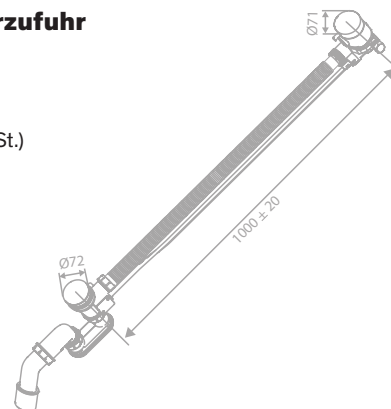

Badeablauf mit Überlauf und Wasserzufuhr

Artikelnummer: 23890.61

Oberfläche: Mattschwarz

Preis: € 295,00 inkl. MwSt. (€ 245,83 exkl. MwSt.)

Produktbeschreibung:

Inklusive Siphon

ACCESSOIRES

LACK