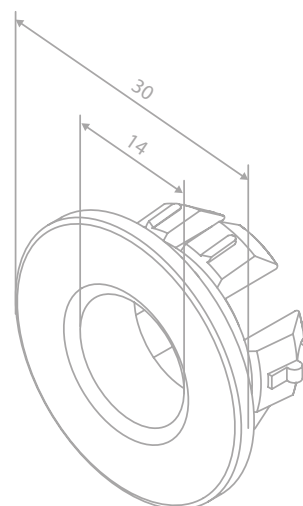

Produktbeschreibung:

Für standard Waschbecken mit Überlauf