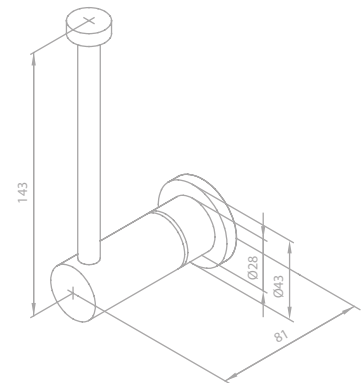

Reservepapierhalter

Artikelnummer: 48317.77

Oberfläche: Edelmessing PVD

Preis: € 58,00 inkl. MwSt. (€ 48,33 exkl. MwSt.)