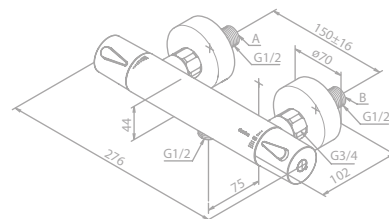

Brausethermostat

Artikelnummer: 74400.79

Oberfläche: Messing gebürstet PVD

Preis: € 495,00 inkl. MwSt. (€ 412,50 exkl. MwSt.)

Produktbeschreibung:

Keramikkartusche
1/2" Anschluss für Handbrause
Standard 150 mm Stichmaß
Inkl. Rosetten und S-Anschlüsse