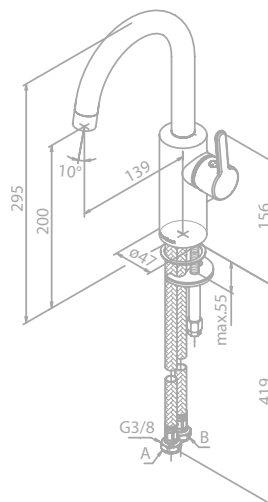

SILHOUET

Schwenkauslauf

Waschtischarmatur

Artikelnummer: 74620.77

Oberfläche: Edelmessing PVD

Preis: € 430,00 inkl. MwSt. (€ 358,33 exkl. MwSt.)

Produktbeschreibung:

Keramikkartusche mit Cold Start

Schwenkauslauf

120° Schwenkbegrenzung

6 l/m Perlator

Waschtischarmatur - Small

Artikelnummer: 74021.77

Oberfläche: Edelmessing PVD

Preis: € 310,00 inkl. MwSt. (€ 258,33 exkl. MwSt.)

Produktbeschreibung:

Keramikkartusche mit Cold Start

Exkl. Ablaufgarnitur

6 l/m Perlator

74021.xx00/74021.xx35*

Waschtischarmatur - Medium

Artikelnummer: 74930.77

Oberfläche: Edelmessing PVD

Preis: € 365,00 inkl. MwSt. (€ 304,17 exkl. MwSt.)

Produktbeschreibung:

Keramikkartusche mit Cold Start

Exkl. Ablaufgarnitur

6 l/m Perlator