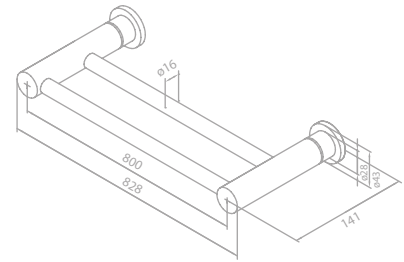

Artikelnummer: 48304.46

Oberfläche: Stahl PVD

Preis: € 105,00 inkl. MwSt. (€ 87,50 exkl. MwSt.)

ACCESSOIRES

Doppelhandtuchhalter 80 cm

Artikelnummer: 48315.46

Oberfläche: Stahl PVD

Preis: € 190,00 inkl. MwSt. (€ 158,33 exkl. MwSt.)