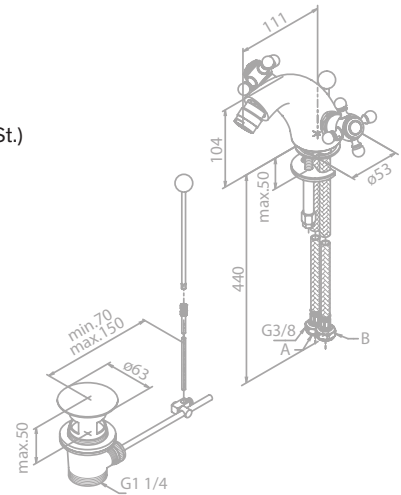

Produktbeschreibung:

Keramikkartusche
Ablaufgarnitur mit Zugstange
Gelenk Luftsprudler
G 3/8 Überwurfmutter