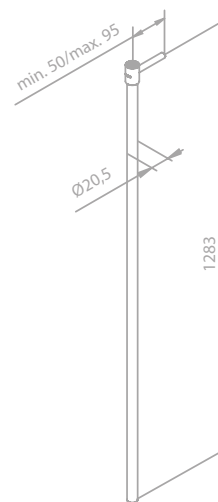

MERKUR

Brausestangen-Verlängerung für Thermostat-Duschsysteme

Artikelnummer: 76615.00

Oberfläche: Chrom

Preis: € 170,00 inkl. MwSt. (€ 141,67 exkl. MwSt.)