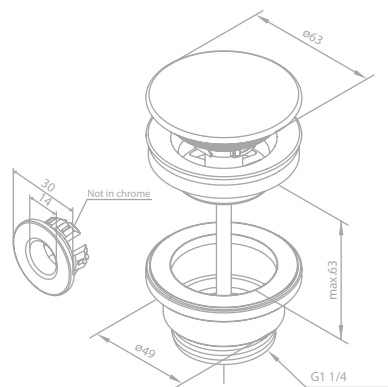

Ablaufgarnitur mit Klick-Funktion Verlängerte Ausführung

Artikelnummer: 23870.46
Oberfläche: Stahl PVD
Preis: € 80,00 inkl. MwSt. (€ 66,67 exkl. MwSt.)

Produktbeschreibung:
Für Waschbecken mit Überlauf
Mit Überlauf Ring geliefert