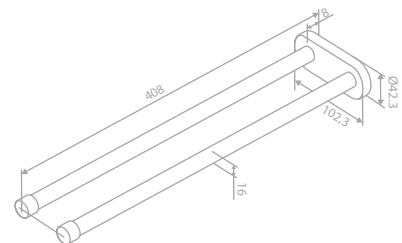

Zubehör-Set

Artikelnummer: 48485.46

Oberfläche: Stahl PVD

Preis: € 239,00 inkl. MwSt. (€ 199,17 exkl. MwSt.)

Das Zubehör-Set enthält:

- Toilettenbürstengarnitur
- Toilettenpapierhalter
- Haken (2 Stück)

PINE