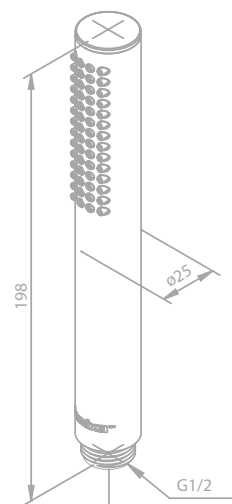

SILHOUET

Brauseschlauch, Metall 120 cm

Artikelnummer: 76692.79
Oberfläche: Messing gebürstet PVD
Preis: € 90,00 inkl. MwSt. (€ 75,00 exkl. MwSt.)

Brauseschlauch, Metall 150 cm

Artikelnummer: 76652.79
Oberfläche: Messing gebürstet PVD
Preis: € 95,00 inkl. MwSt. (€ 79,16 exkl. MwSt.)

Brauseschlauch, Metall 175 cm

Artikelnummer: 76653.79
Oberfläche: Messing gebürstet PVD
Preis: € 120,00 inkl. MwSt. (€ 100,00 exkl. MwSt.)

Produktbeschreibung:
Mit Verdrehenschutz

Handbrause

Artikelnummer: 76686.79
Oberfläche: Messing gebürstet PVD
Preis: € 120,00 inkl. MwSt. (€ 100,00 exkl. MwSt.)

Produktbeschreibung:
3 Strahl-Einstellungen

HINWEIS:
Durchflussmenge 9 l/m

Tube Handbrause

Artikelnummer: 76664.79
Oberfläche: Messing gebürstet PVD
Preis: € 190,00 inkl. MwSt. (€ 158,33 exkl. MwSt.)

Produktbeschreibung:
Messing PVD
Einfache Funktion

HINWEIS:
Durchflussmenge 9 l/m