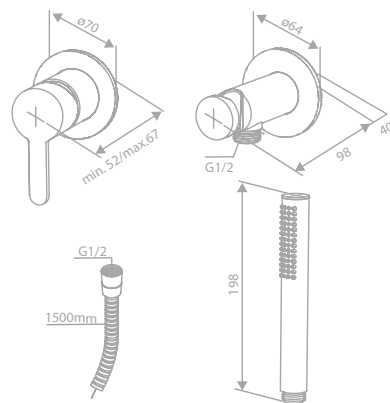

Unterputz-Fertigset Brausethermostat

Artikelnummer: 74110.61
Oberfläche: Mattschwarz
Preis: € 425,00 inkl. MwSt. (€ 354,16 exkl. MwSt.)

Produktbeschreibung:
Rosetten und Griffe in Lack
Keramikkartusche mit Cold Start
Brauseschlauch, Metall 120 cm
Einfache Funktion
1/2" Anschluss für Handbrause
Exkl. Unterputz-Box
Für Unterputz-Box (Art. Nr. 47047.00)

OPTIONEN:
Große Rosetten 8 cm: art.nr.: 48453.61
Preis: € 56,00 inkl. MwSt. (€ 46.67 exkl. MwSt.)