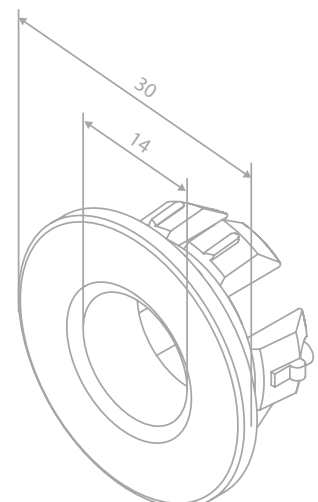

Produktbeschreibung:

Für standard Waschbecken mit Überlauf