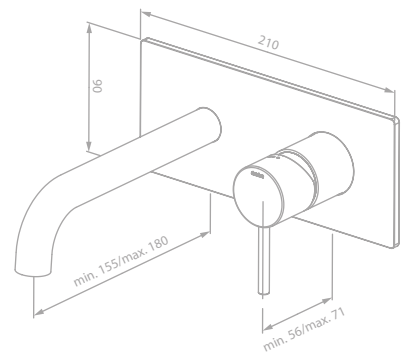

Produktbeschreibung:

Rosetten, Ablauf und Griff aus Metall

Keramikkartusche mit Cold Start

Flexible Auslauflänge (min. 15,5 cm - max. 18 cm)

Exkl. Unterputz-Box