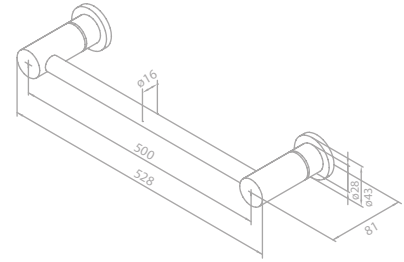

Doppelhandtuchhalter 80 cm

Artikelnummer: 48315.77
Oberfläche: Edelmessing PVD
Preis: € 190,00 inkl. MwSt. (€ 158,33 exkl. MwSt.)

Handtuchhalter 40 cm - Fest

Artikelnummer: 48341.77
Oberfläche: Edelmessing PVD
Preis: € 65,00 inkl. MwSt. (€ 54,17 exkl. MwSt.)