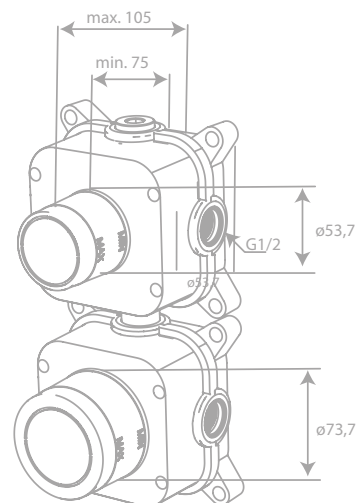

Thermostat + 2-Wege-Umsteller Unterputz-Box

Artikelnummer: 57043.00

Preis: € 575,00 inkl. MwSt. (€ 479,17 exkl. MwSt.)

Produktbeschreibung:

ThermixaBox Einbautiefe
(min. 7,5 cm - max. 10,5 cm)
Mit Umstellung (Kopfbrause/Handbrause)
Können sowohl horizontal als auch
vertikal montiert werden
Keramikkartusche
Mit Rückflussverhinderer