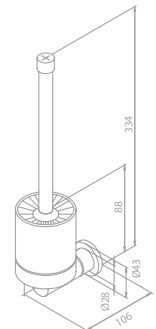

SKY

PVD

Haken (2 Stück)

Artikelnummer: 48306.46

Oberfläche: Stahl PVD

Preis: € 21,00 inkl. MwSt. (€ 17,50 exkl. MwSt.)

PVD

Toilettenpapierhalter

Artikelnummer: 48307.46

Oberfläche: Stahl PVD

Preis: € 63,00 inkl. MwSt. (€ 52,50 exkl. MwSt.)

PVD

Reservepapierhalter

Artikelnummer: 48317.46

Oberfläche: Stahl PVD

Preis: € 58,00 inkl. MwSt. (€ 48,33 exkl. MwSt.)

PVD

Toilettenbürstengarnitur

Artikelnummer: 48301.46

Oberfläche: Stahl PVD

Preis: € 160,00 inkl. MwSt. (€ 133,33 exkl. MwSt.)

Ersatzbürste

Artikelnummer: 48328.00

Preis: € 17,00 inkl. MwSt. (€ 14,17 exkl. MwSt.)

PVD

Zubehör-Set

Artikelnummer: 48485.46

Oberfläche: Stahl PVD

Preis: € 239,00 inkl. MwSt. (€ 199,17 exkl. MwSt.)

Das Zubehör-Set enthält:

Toilettenbürstengarnitur

Toilettenpapierhalter

Haken (2 Stück)