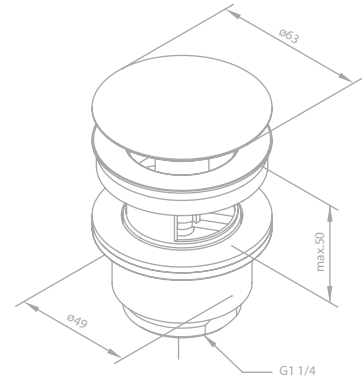

Produktbeschreibung:

Für standard Waschbecken mit Überlauf