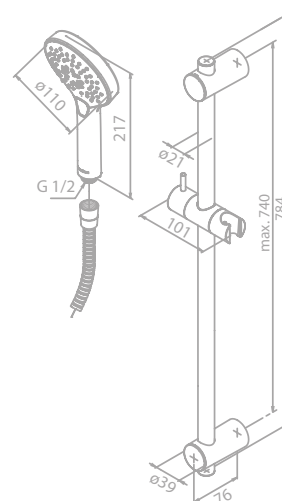

HINWEIS:

Durchflussmenge 9 l/m