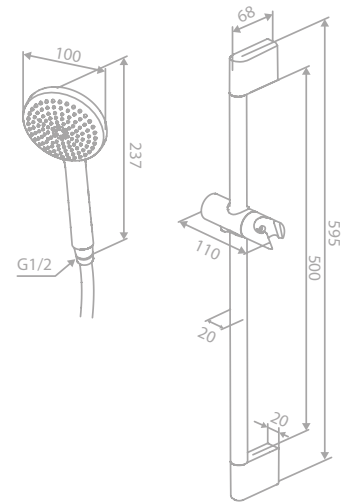

CORE

Core Stangenset

Artikelnummer: 59313.61
Oberfläche: Mattschwarz
Preis: € 115,00 inkl. MwSt. (€ 95,83 exkl. MwSt.)

Produktbeschreibung:
 Brauseschlauch, Easyflex 150 cm
 Einfache Funktion

HINWEIS:
 Durchflussmenge 6 l/m