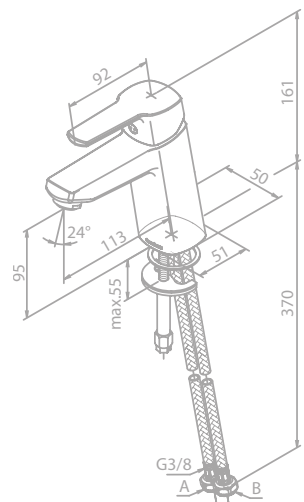

Produktbeschreibung:

Keramikkartusche mit Cold Start

6 l/m Perlator

Exkl. Ablaufgarnitur