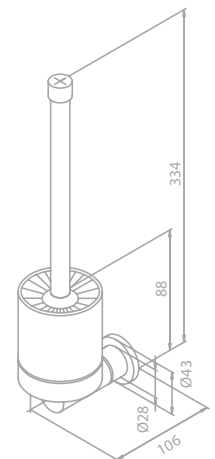

Artikelnummer: 48301.46

Oberfläche: Stahl PVD

Preis: € 160,00 inkl. MwSt. (€ 133,33 exkl. MwSt.)

Ersatzbürste

Artikelnummer: 48328.00

Preis: € 17,00 inkl. MwSt. (€ 14,17 exkl. MwSt.)

PVD

Handtuchhalter 50 cm