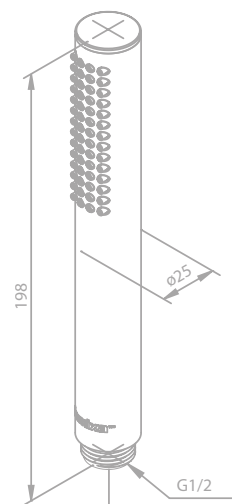

Tube Handbrause

Artikelnummer: 76664.46
Oberfläche: Stahl PVD
Preis: € 180,00 inkl. MwSt. (€ 150,00 exkl. MwSt.)

Produktbeschreibung:
Messing PVD
Einfache Funktion

HINWEIS:
Durchflussmenge 9 l/m