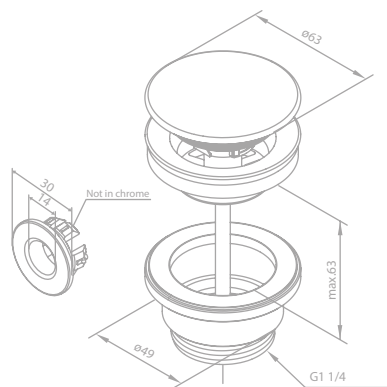

Ablaufgarnitur mit Klick-Funktion Verlängerte Ausführung

Artikelnummer: 23870.55
Oberfläche: Graphitgrau PVD
Preis: € 85,00 inkl. MwSt. (€ 70,83 exkl. MwSt.)

Produktbeschreibung:
Für Waschbecken mit Überlauf
Mit Überlauf Ring geliefert