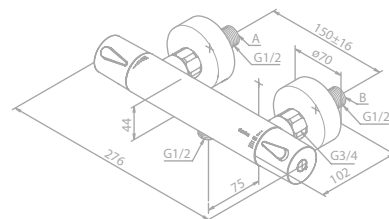

Produktbeschreibung:

Keramikkartusche
1/2" Anschluss für Handbrause
Standard 150 mm Stichmaß
Inkl. Rosetten und S-Anschlüsse