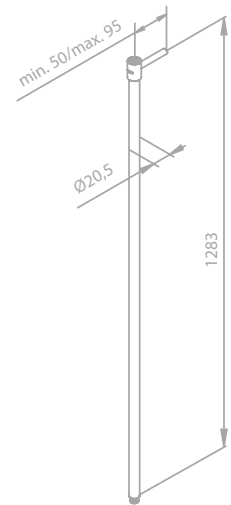

PINE

Brausestangen-Verlängerung für Thermostat-Duschsysteme

Artikelnummer: 76615.61

Oberfläche: Mattschwarz

Preis: € 250,00 inkl. MwSt. (€ 208,33 exkl. MwSt.)