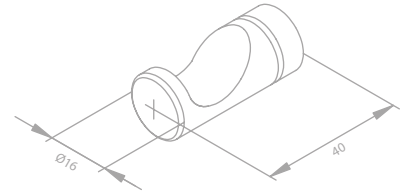

Haken (2 Stück)

Artikelnummer: 48306.55

Oberfläche: Graphitgrau PVD

Preis: € 26,00 inkl. MwSt. (€ 21,66 exkl. MwSt.)