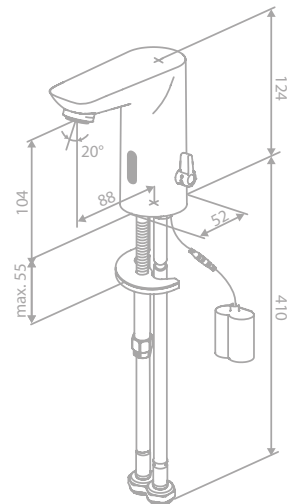

Brausethermostat

Artikelnummer: 57400.61

Oberfläche: Mattschwarz

Preis: € 330,00 inkl. MwSt. (€ 274,99 exkl. MwSt.)

Produktbeschreibung:

Keramikkartusche
1/2" Anschluss für Handbrause
Standard 150 mm Stichmaß
Inkl. Rosetten und S-Anschlüsse