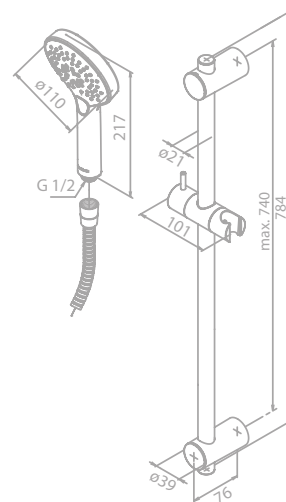

Silhouet Flex Stangenset

Artikelnummer: 76688.55
Oberfläche: Graphitgrau PVD
Preis: € 330,00 inkl. MwSt. (€ 274,99 exkl. MwSt.)

Produktbeschreibung:
Brauseschlauch, Metall 150 cm
2 flexible Befestigungspunkte
3 Strahl-Einstellungen

HINWEIS:
Durchflussmenge 9 l/m

Schwenk-
auslauf

Freistehende Wannenarmatur

Artikelnummer: 73142.55
Oberfläche: Graphitgrau PVD
Preis: € 1.925,00 inkl. MwSt. (€ 1.604,16 exkl. MwSt.)

Produktbeschreibung:
Keramikkartusche mit Cold Start
Inklusive Unterputz-Box, Brauseschlauch und Handbrause
Wird komplett geliefert

HINWEIS:
Badewannenauslauf 24 / Handbrause 9 l/m