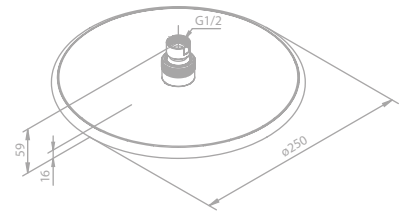

Kugelgelenk

Ø25 cm

Einfache Funktion

HINWEIS:

Durchflussmenge 9 l/m

Wandhalter für Handbrause

Artikelnummer: 76610.46

Oberfläche: Stahl PVD