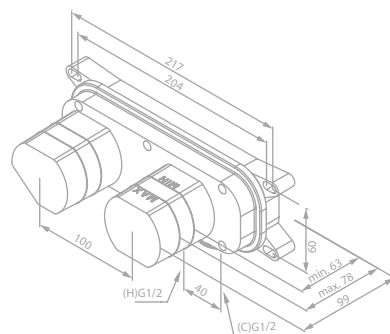

HINWEIS:

Wendbar für Links-/Rechtshänder