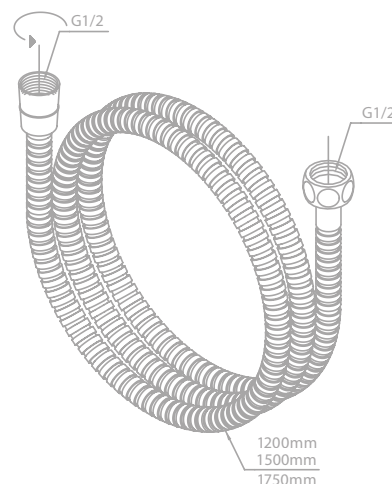

Brauseschlauch, Metall 175 cm

Artikelnummer: 76653.79
Oberfläche: Messing gebürstet PVD
Preis: € 120,00 inkl. MwSt. (€ 100,00 exkl. MwSt.)

Produktbeschreibung:
Mit Verdrehenschutz