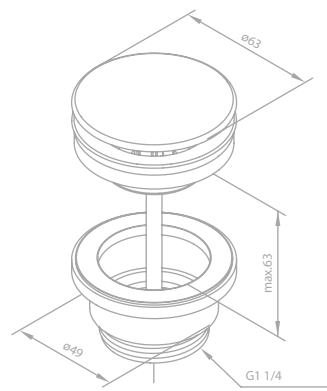

Ablaufgarnitur - nicht verschließbar Verlängerte Ausführung

Artikelnummer: 23860.55
Oberfläche: Graphitgrau PVD
Preis: € 75,00 inkl. MwSt. (€ 62,50 exkl. MwSt.)

Produktbeschreibung:
Für Waschbecken ohne Überlauf