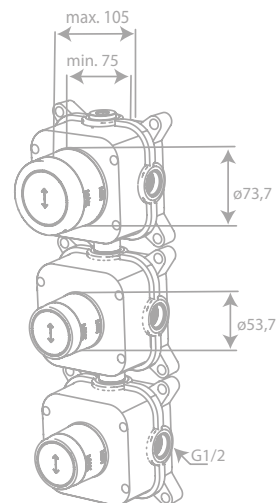

Thermostat + 2-Wege-Umsteller Unterputz-Box

Artikelnummer: 57043.00

Preis: € 575,00 inkl. MwSt. (€ 479,17 exkl. MwSt.)

Produktbeschreibung:

ThermixaBox Einbautiefe
(min. 7,5 cm - max. 10,5 cm)
Mit Umstellung (Kopfbrause/Handbrause)
Können sowohl horizontal als auch
vertikal montiert werden
Keramikkartusche
Mit Rückflussverhinderer