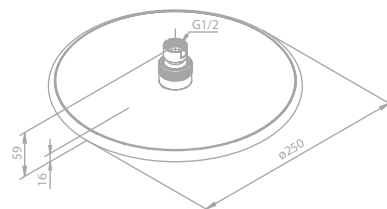

HINWEIS:

Durchflussmenge 9 l/m