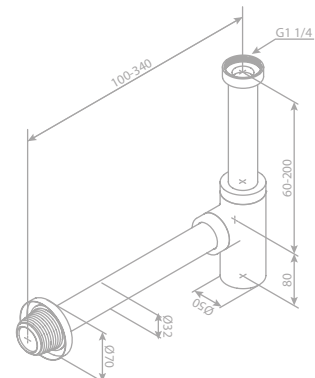

Produktbeschreibung:

Passend für alle gängigen Waschbecken