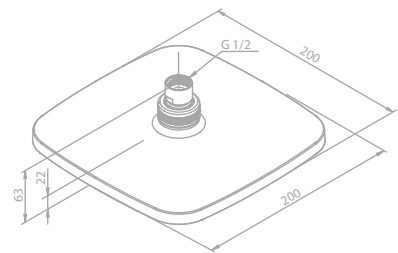

Kugelgelenk

20×20 cm

Kopfbrause aus Messing und Kunststoff - PVD

Einfache Funktion

HINWEIS:

Durchflussmenge 9 l/m

Handbrause

Artikelnummer: 76665.46