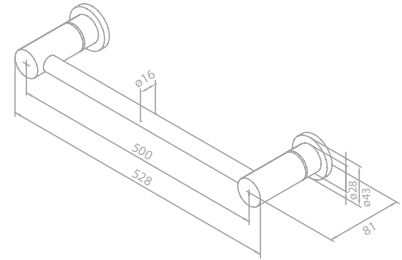

ACCESSOIRES

Handtuchhalter 50 cm

Artikelnummer: 48304.87
Oberfläche: Kupfer gebürstet PVD
Preis: € 115,00 inkl. MwSt. (€ 95,83 exkl. MwSt.)

Doppelhandtuchhalter 80 cm

Artikelnummer: 48315.87
Oberfläche: Kupfer gebürstet PVD
Preis: € 205,00 inkl. MwSt. (€ 170,83 exkl. MwSt.)