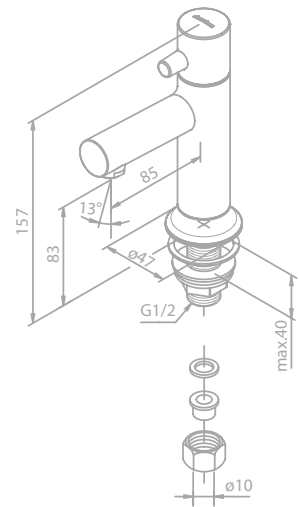

Produktbeschreibung:

Keramikkartusche

Der Wasserverbrauch ist auf 3 l/m begrenzt