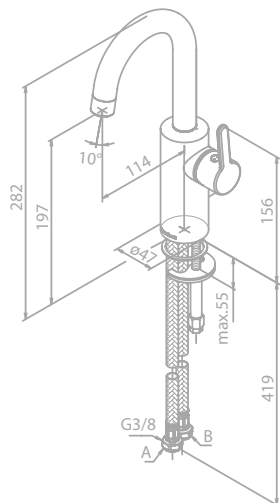

Waschtischarmatur - Small

Artikelnummer: 74021.61

Oberfläche: Mattschwarz

Preis: € 310,00 inkl. MwSt. (€ 258,33 exkl. MwSt.)