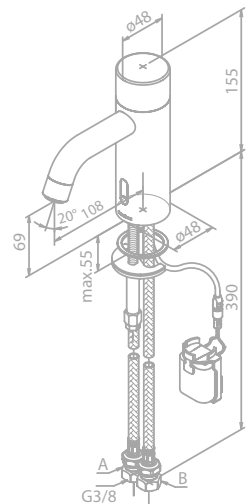

Produktbeschreibung:

Berührungsloser Sensor
Zur Verwendung in öffentlichen Gebäuden
Keramikkartusche
6 l/m Perlator
Standardinstallation
Voreinstellung für Temperatur und Wasserdurchfluss
Kleiner Batteriebehälter mit Klettbefestigung
Kein zusätzlicher Platzbedarf im Gehäuse
Hygienisch