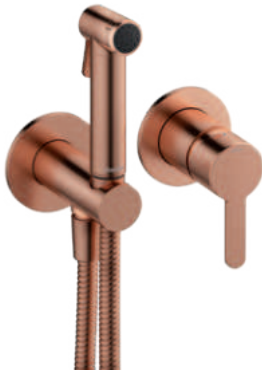

SILHOUET

Unterputz-Fertigset Bidetarmatur

Artikelnummer: 74130.87
Oberfläche: Kupfer gebürstet PVD
Preis: € 475,00 inkl. MwSt. (€ 395,83 exkl. MwSt.)

Produktbeschreibung:
Rosetten und Griffe in PVD Beschichtung
Keramikkartusche mit Cold Start
Brauseschlauch, Metall 120 cm
Einfache Funktion
1/2" Anschluss für Handbrause

Exkl. Unterputz-Box
Für Unterputz-Box (Art. Nr. 47047.00)

OPTIONEN:

Große Rosetten 8 cm: art.nr.: 48453.87
Preis: € 56,00 inkl. MwSt. (€ 46.67 exkl. MwSt.)

Unterputz-Fertigset Brausethermostat

Artikelnummer: 74110.87
Oberfläche: Kupfer gebürstet PVD
Preis: € 550,00 inkl. MwSt. (€ 458.33 exkl. MwSt.)

Produktbeschreibung:
Rosetten und Griffe in PVD Beschichtung
Keramikkartusche mit Cold Start
Brauseschlauch, Metall 120 cm
Einfache Funktion
1/2" Anschluss für Handbrause

Exkl. Unterputz-Box
Für Unterputz-Box (Art. Nr. 47047.00)

OPTIONEN:

Große Rosetten 8 cm: art.nr.: 48453.87
Preis: € 56,00 inkl. MwSt. (€ 46.67 exkl. MwSt.)

Unterputz-Box Waschtisch

Artikelnummer: 47047.00
Preis: € 225,00 inkl. MwSt. (€ 187,50 exkl. MwSt.)

Produktbeschreibung:
Einbautiefe (min. 6,3 cm - max. 7,8 cm)
Geräuschklasse 1

HINWEIS:

Wendbar für Links-/Rechtshänder