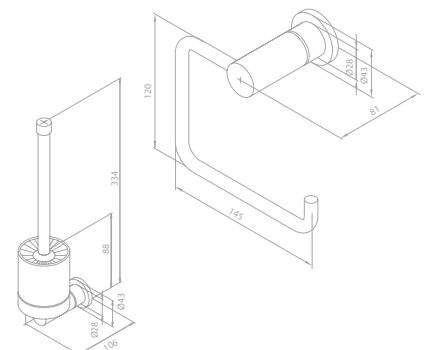

Oberfläche: Mattschwarz

Preis: € 239,00 inkl. MwSt. (€ 199,17 exkl. MwSt.)

Das Zubehör-Set enthält:

Toilettenbürstengarnitur

Toilettenpapierhalter

Haken (2 Stück)

SILHOUET

Handbrause