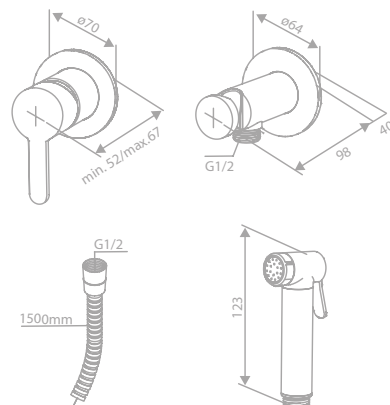

OPTIONEN:

Große Rosetten 8 cm: art.nr.: 48453.79

Preis: € 56,00 inkl. MwSt. (€ 46.67 exkl. MwSt.)