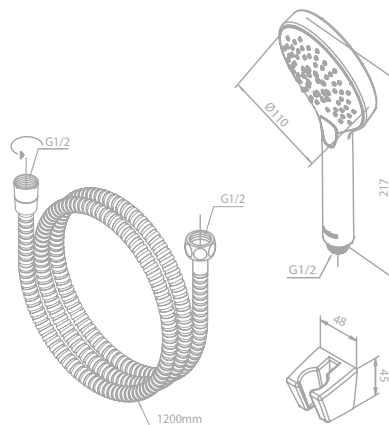

Artikelnummer: 76525.55
Oberfläche: Graphitgrau PVD
Preis: € 275,00 inkl. MwSt. (€ 229,17 exkl. MwSt.)

Produktbeschreibung:
Inklusive Wandhalter
3 Strahl-Einstellungen

HINWEIS:
Durchflussmenge 9 l/m