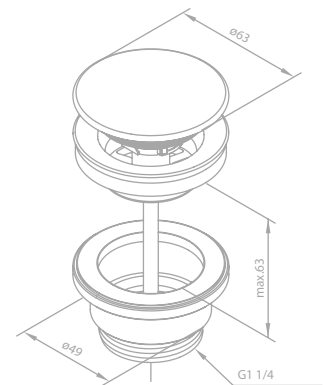

Produktbeschreibung:

Für Waschbecken mit Überlauf