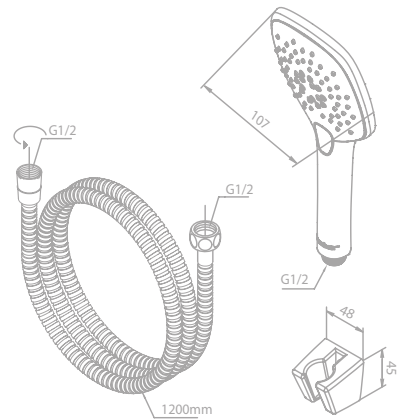

HINWEIS:

Durchflussmenge 6 l/m