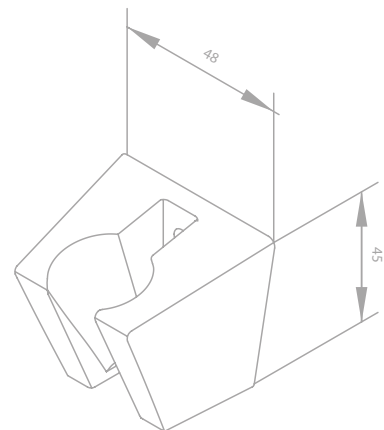

Wandhalter für Handbrause

Artikelnummer: 76610.55

Oberfläche: Graphitgrau PVD

Preis: € 65,00 inkl. MwSt. (€ 54,17 exkl. MwSt.)