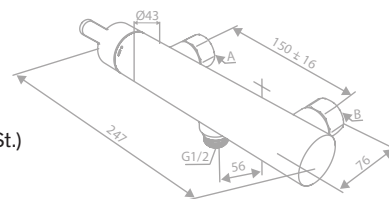

Einhebel-Brausearmatur

Artikelnummer: 74200.79

Oberfläche: Messing gebürstet PVD

Preis: € 325,00 inkl. MwSt. (€ 270,83 exkl. MwSt.)

Produktbeschreibung:

Keramikkartusche
1/2" Anschluss für Handbrause
Standard 150 mm Stichmaß
Inkl. Rosetten und S-Anschlüsse