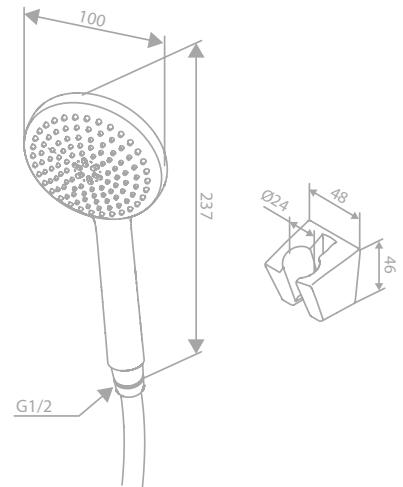

HINWEIS:

Durchflussmenge 6 l/m