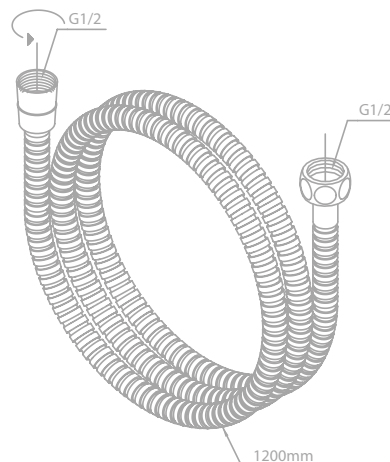

UNTERPUTZ EINZELTEILE

Brauseschlauch, Metall 120 cm

Produktbeschreibung:
Mit Verdrehenschutz

-  **Artikelnummer:** 76692.55 - Graphitgrau PVD
Preis: € 90,00 inkl. MwSt. (€ 75,00 exkl. MwSt.)
-  **Artikelnummer:** 76692.87 - Kupfer gebürstet PVD
Preis: € 90,00 inkl. MwSt. (€ 75,00 exkl. MwSt.)
-  **Artikelnummer:** 76692.79 - Messing gebürstet PVD
Preis: € 90,00 inkl. MwSt. (€ 75,00 exkl. MwSt.)