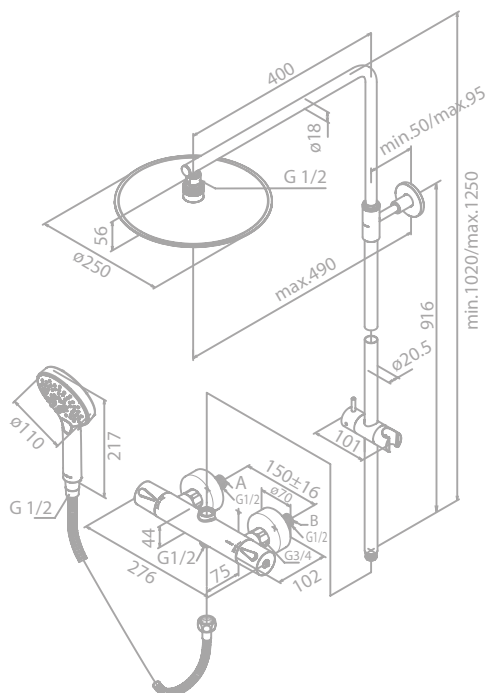

SILHOUET

Thermostat Duschsystem
inkl. Kopfbrause, Handbrause und Schlauch

Artikelnummer: 57954.00

Oberfläche: Chrom

Preis: € 930,00 inkl. MwSt. (€ 775,00 exkl. MwSt.)

Produktbeschreibung:

Standard 150 mm Stichmaß

Inkl. Rosetten und S-Anschlüsse

Mit integriertem Umsteller

Kopfbrause aus verchromtem Messing

Inkl. 25 cm Kopfbrause

Handbrause Silhouet 3 Strahl-Einstellungen (Art. Nr. 76686.00)

Brauseschlauch, Metall 175 cm

Höhenverstellbare Duschstange

OPTIONEN:

**Brausestangen-Verlängerung für
Thermostat-Duschsysteme**

(Seite 183)

Brausearmverkürzung für Thermostat Duschsysteme

(Seite 183)

Schwenkauslauf mit integrierter Umstellfunktion

(Seite 173)

HINWEIS:

Kopfbrause 9 / Handbrause 9 l/m