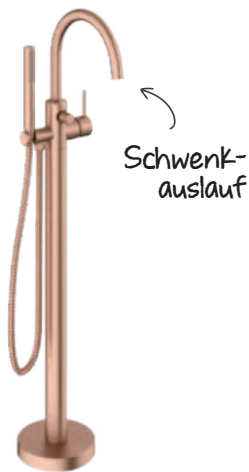

Geräuschklasse 1

HINWEIS:

Wendbar für Links-/Rechtshänder

Freistehende Wannenarmatur

Artikelnummer: 73142.87

Oberfläche: Kupfer gebürstet PVD

Preis: € 1.925,00 inkl. MwSt. (€ 1.604,16 exkl. MwSt.)

Produktbeschreibung: