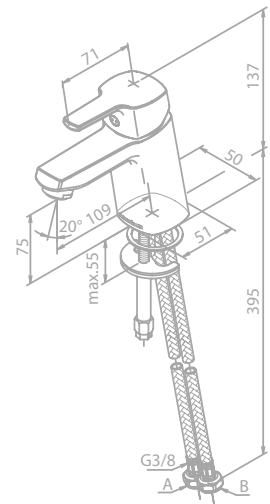

Produktbeschreibung:

Keramikkartusche mit Cold Start

6 l/m Perlator

Exkl. Ablaufgarnitur