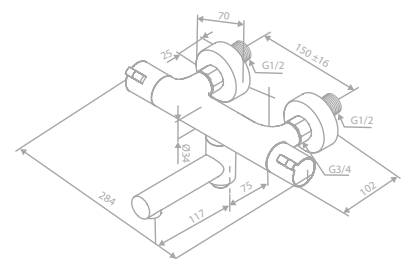

Wannenfüll- u. Brausethermostat

Artikelnummer: 59510.6135
Oberfläche: Mattschwarz
Preis: € 555,00 inkl. MwSt. (€ 462,50 exkl. MwSt.)

Produktbeschreibung:
Keramikkartusche
1/2" Anschluss für Handbrause
Standard 150 mm Stichmaß
Inkl. Rosetten und S-Anschlüsse
Mit integrierter Umstellfunktion