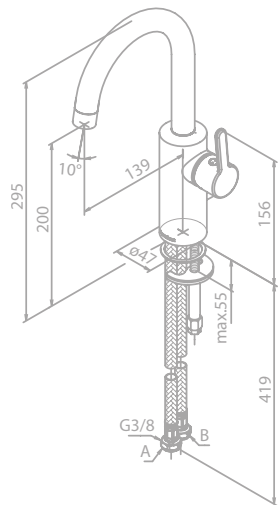

SILHOUET

Schwenkauslauf

Waschtischarmatur

Artikelnummer: 74620.79

Oberfläche: Messing gebürstet PVD

Preis: € 460,00 inkl. MwSt. (€ 383,33 exkl. MwSt.)

Produktbeschreibung:

Keramikkartusche mit Cold Start

Schwenkauslauf

120° Schwenkbegrenzung

6 l/m Perlator

Schwenkauslauf

Waschtischarmatur - Piccolo

Artikelnummer: 74730.79

Oberfläche: Messing gebürstet PVD

Preis: € 360,00 inkl. MwSt. (€ 300,00 exkl. MwSt.)

Produktbeschreibung:

Keramikkartusche mit Cold Start

Schwenkauslauf

120° Schwenkbegrenzung

6 l/m Perlator

Waschtischarmatur - Small

Artikelnummer: 74021.79

Oberfläche: Messing gebürstet PVD

Preis: € 350,00 inkl. MwSt. (€ 291,66 exkl. MwSt.)

Produktbeschreibung:

Keramikkartusche mit Cold Start

Exkl. Ablaufgarnitur

6 l/m Perlator

74021.xx00/74021.xx35*