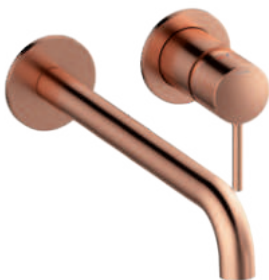

Preis: € 395,00 inkl. MwSt. (€ 329,17 exkl. MwSt.)

Produktbeschreibung:

Rosetten, Ablauf und Griff aus Metall

Keramikkartusche mit Cold Start

Flexible Auslauflänge (min. 15,5 cm - max. 18 cm)

Exkl. Unterputz-Box