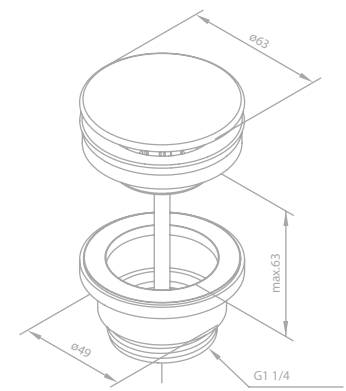

Produktbeschreibung:

Für Waschbecken ohne Überlauf