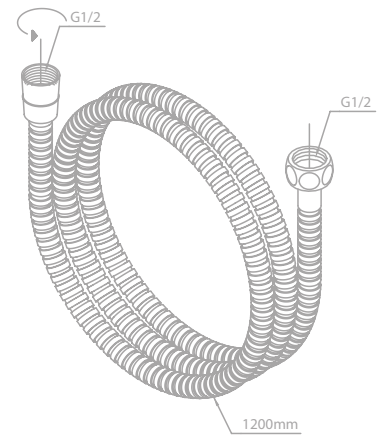

Produktbeschreibung:

Mit Verdrehenschutz