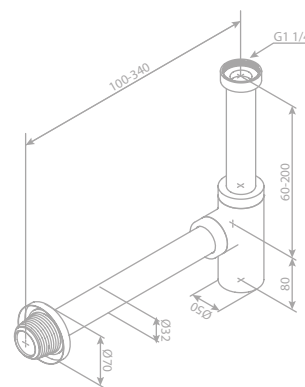

Designsiphon

Artikelnummer: 48480.87
Oberfläche: Kupfer gebürstet PVD
Preis: € 200,00 inkl. MwSt. (€ 166,67 exkl. MwSt.)

Produktbeschreibung:
Passend für alle gängigen Waschbecken