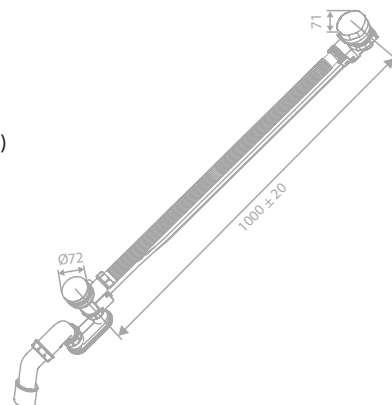

Produktbeschreibung:

Inklusive Siphon

Badeablauf mit Überlauf und Wasserzufuhr

Artikelnummer: 23890.00

Oberfläche: Chrom

Preis: € 235,00 inkl. MwSt. (€ 195,83 exkl. MwSt.)

Produktbeschreibung:

Inklusive Siphon