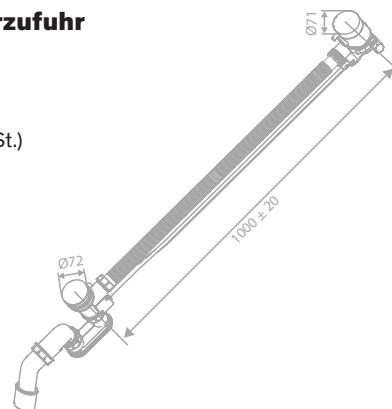

MERKUR

Badeablauf mit Überlauf

Artikelnummer: 23880.00

Oberfläche: Chrom

Preis: € 110,00 inkl. MwSt. (€ 91,67 exkl. MwSt.)

Produktbeschreibung:

Inklusive Siphon

Badeablauf mit Überlauf und Wasserzufuhr

Artikelnummer: 23890.00

Oberfläche: Chrom

Preis: € 235,00 inkl. MwSt. (€ 195,83 exkl. MwSt.)

Produktbeschreibung:

Inklusive Siphon