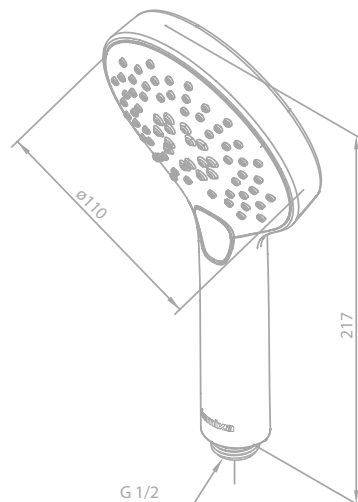

Artikelnummer: 76686.55 - Graphitgrau PVD
Preis: € 120,00 inkl. MwSt. (€ 100,00 exkl. MwSt.)

Artikelnummer: 76686.87 - Kupfer gebürstet PVD
Preis: € 120,00 inkl. MwSt. (€ 100,00 exkl. MwSt.)

Artikelnummer: 76686.79 - Messing gebürstet PVD
Preis: € 120,00 inkl. MwSt. (€ 100,00 exkl. MwSt.)

Artikelnummer: 76686.77 - Edelmessing PVD
Preis: € 110,00 inkl. MwSt. (€ 91,67 exkl. MwSt.)

Artikelnummer: 76686.61 - Mattschwarz
Preis: € 110,00 inkl. MwSt. (€ 91,67 exkl. MwSt.)

Artikelnummer: 76686.46 - Stahl PVD
Preis: € 110,00 inkl. MwSt. (€ 91,67 exkl. MwSt.)

Artikelnummer: 76686.00 - Chrom
Preis: € 65,00 inkl. MwSt. (€ 54,17 exkl. MwSt.)