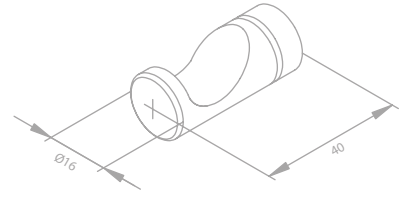

Produktbeschreibung:

Inklusive Siphon

ACCESSOIRES

Haken (2 Stück)

Artikelnummer: 48306.00

Oberfläche: Chrom

Preis: € 16,00 inkl. MwSt. (€ 13,33 exkl. MwSt.)

Toilettenpapierhalter