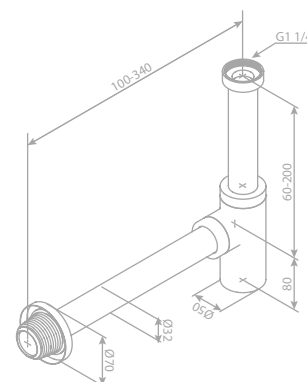

Produktbeschreibung:

Passend für alle gängigen Waschbecken