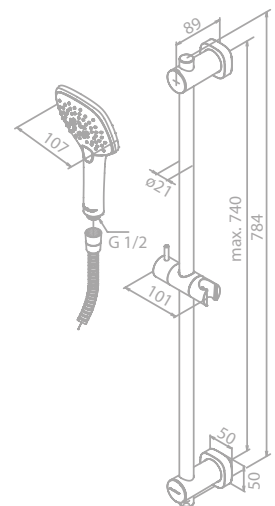

HINWEIS:

Durchflussmenge 6 l/m