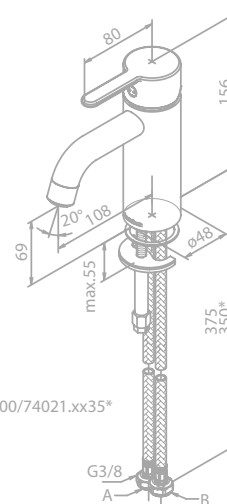

Produktbeschreibung:

Keramikkartusche mit Cold Start

Exkl. Ablaufgarnitur

6 l/m Perlator

74021.xx00/74021.xx35*