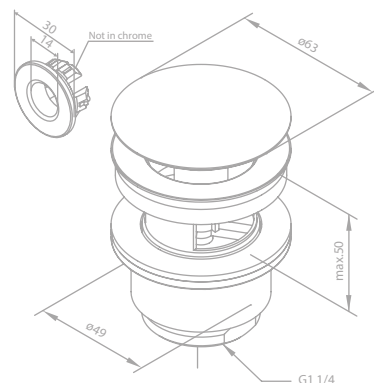

Ablaufgarnitur mit Klick-Funktion

Artikelnummer: 23850.79
Oberfläche: Messing gebürstet PVD
Preis: € 85,00 inkl. MwSt. (€ 70,83 exkl. MwSt.)

Produktbeschreibung:
Für standard Waschbecken mit Überlauf
Mit Überlauf Ring geliefert