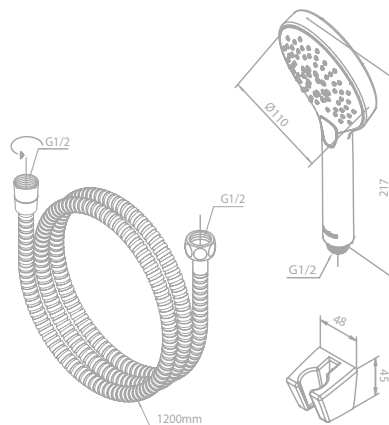

Wannenset

Artikelnummer: 76525.46
Oberfläche: Stahl PVD
Preis: € 250,00 inkl. MwSt. (€ 208,33 exkl. MwSt.)

Produktbeschreibung:
Inklusive Wandhalter
3 Strahl-Einstellungen

HINWEIS:
Durchflussmenge 9 l/m