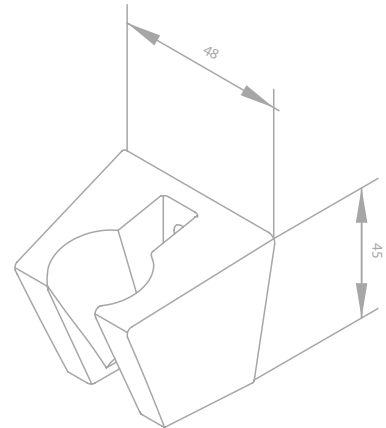

PINE

Wandhalter für Handbrause

Artikelnummer: 76610.00

Oberfläche: Chrom

Preis: € 45,00 inkl. MwSt. (€ 37,50 exkl. MwSt.)