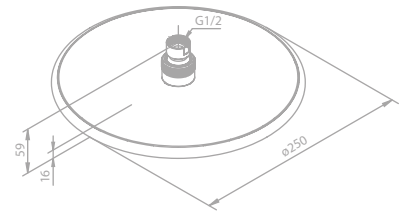

SILHOUET

Kopfbrause

Artikelnummer: 76663.55

Oberfläche: Graphitgrau PVD

Preis: € 425,00 inkl. MwSt. (€ 354,16 exkl. MwSt.)

Produktbeschreibung:

Messing PVD

Kugelgelenk

Ø25 cm

Einfache Funktion

HINWEIS:

Durchflussmenge 9 l/m