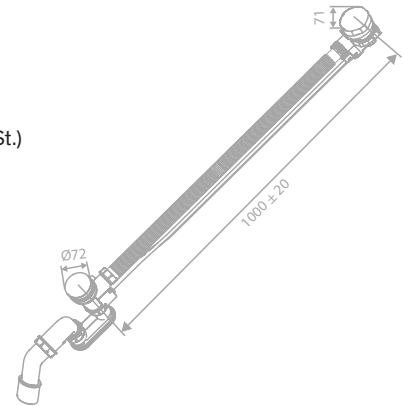

Produktbeschreibung:

Inklusive Siphon

Badeablauf mit Überlauf und Wasserzufuhr

Artikelnummer: 23890.77

Oberfläche: Edelmessing PVD

Preis: € 295,00 inkl. MwSt. (€ 245,83 exkl. MwSt.)

Produktbeschreibung:

Inklusive Siphon