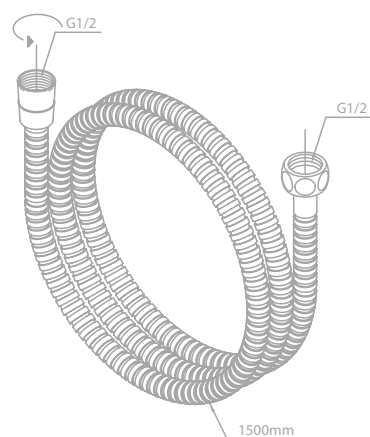

Produktbeschreibung:

Mit Verdrehenschutz