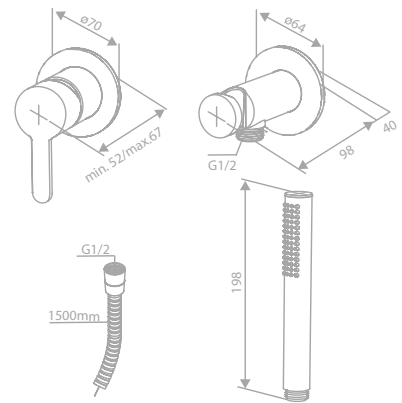

OPTIONEN:

Große Rosetten 8 cm: art.nr.: 48453.87
Preis: € 56,00 inkl. MwSt. (€ 46.67 exkl. MwSt.)