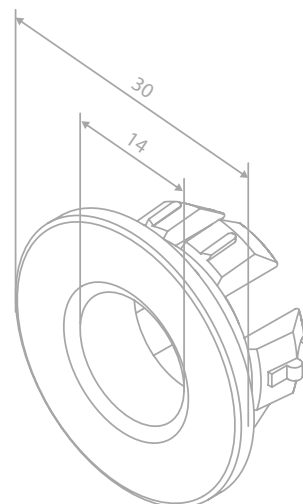

Produktbeschreibung:

Für standard Waschbecken mit Überlauf