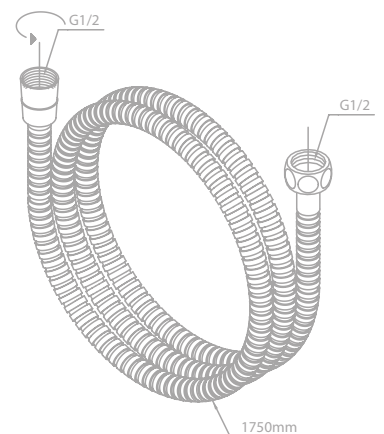

Produktbeschreibung:

Mit Verdrehenschutz

PINE

Kopfbrause

Artikelnummer: 76662.46

Oberfläche: Stahl PVD

Preis: € 395,00 inkl. MwSt. (€ 329,17 exkl. MwSt.)

Produktbeschreibung: