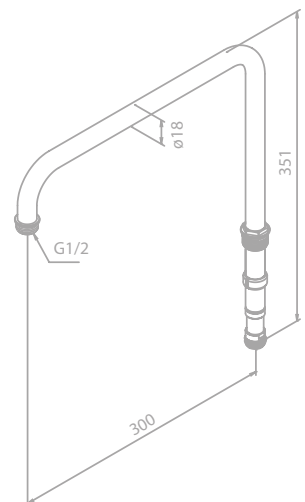

Brausearmverkürzung für Thermostat Duschsysteme

Artikelnummer: 76620.00

Oberfläche: Chrom

Preis: € 115,00 inkl. MwSt. (€ 95,83 exkl. MwSt.)