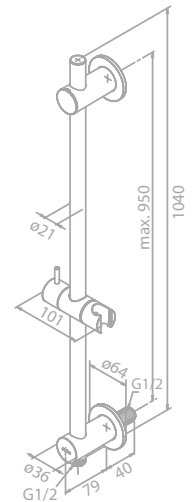

Brausestange mit Gleiter und Brausehalter, inkl. Brauseanschluss

Produktbeschreibung:
1 flexibler Befestigungspunkt

Artikelnummer: 76685.55 - Graphitgrau PVD
Preis: € 425,00 inkl. MwSt. (€ 354,16 exkl. MwSt.)

Artikelnummer: 76685.87 - Kupfer gebürstet PVD
Preis: € 425,00 inkl. MwSt. (€ 354,16 exkl. MwSt.)

Artikelnummer: 76685.79 - Messing gebürstet PVD
Preis: € 425,00 inkl. MwSt. (€ 354,16 exkl. MwSt.)

Artikelnummer: 76685.77 - Edelmessing PVD
Preis: € 325,00 inkl. MwSt. (€ 270,83 exkl. MwSt.)

Artikelnummer: 76685.61 - Mattschwarz
Preis: € 325,00 inkl. MwSt. (€ 270,83 exkl. MwSt.)

Artikelnummer: 76685.46 - Stahl PVD
Preis: € 325,00 inkl. MwSt. (€ 270,83 exkl. MwSt.)

Artikelnummer: 76685.00 - Chrom
Preis: € 180,00 inkl. MwSt. (€ 150,00 exkl. MwSt.)