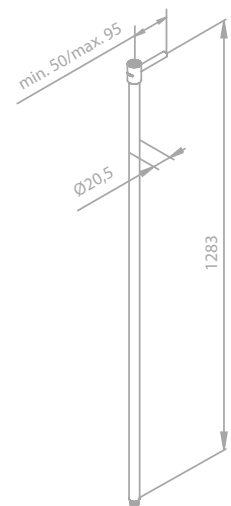

Brausestangen-Verlängerung für Thermostat-Duschsysteme

Artikelnummer: 76615.00

Oberfläche: Chrom

Preis: € 170,00 inkl. MwSt. (€ 141,67 exkl. MwSt.)