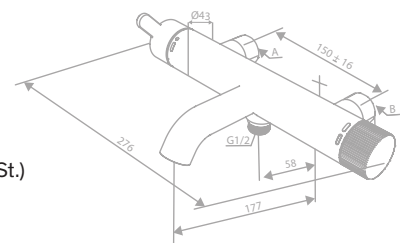

Einhebel-Brausearmatur mit Wannenfüllfunktion

Artikelnummer: 74100.46
Oberfläche: Stahl PVD
Preis: € 400,00 inkl. MwSt. (€ 333,33 exkl. MwSt.)

Produktbeschreibung:
Keramikkartusche
1/2" Anschluss für Handbrause
Standard 150 mm Stichmaß
Inkl. Rosetten und S-Anschlüsse
Mit 2-Wege-Umstellung