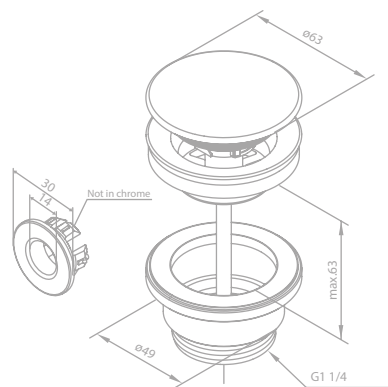

Ablaufgarnitur mit Klick-Funktion Verlängerte Ausführung

Artikelnummer: 23870.87
Oberfläche: Kupfer gebürstet PVD
Preis: € 85,00 inkl. MwSt. (€ 70,83 exkl. MwSt.)

Produktbeschreibung:
 Für Waschbecken mit Überlauf
 Mit Überlauf Ring geliefert