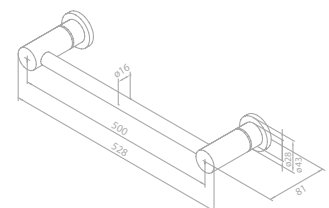

Artikelnummer: 48304.46

Oberfläche: Stahl PVD

Preis: € 105,00 inkl. MwSt. (€ 87,50 exkl. MwSt.)

ACCESSOIRES

Doppelhandtuchhalter 80 cm

Artikelnummer: 48315.46

Oberfläche: Stahl PVD

Preis: € 190,00 inkl. MwSt. (€ 158,33 exkl. MwSt.)