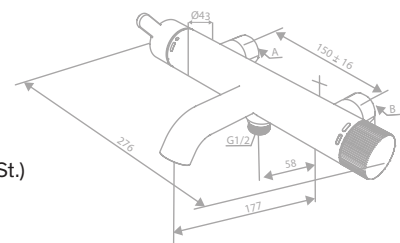

Produktbeschreibung:

Keramikkartusche
1/2" Anschluss für Handbrause
Standard 150 mm Stichmaß
Inkl. Rosetten und S-Anschlüsse
Mit 2-Wege-Umstellung