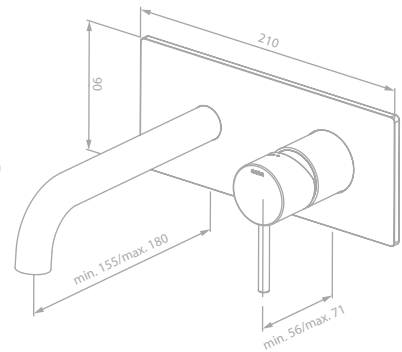

Produktbeschreibung:

Rosetten, Ablauf und Griff aus Metall

Keramikkartusche mit Cold Start

Flexible Auslauflänge (min. 15,5 cm - max. 18 cm)

Exkl. Unterputz-Box