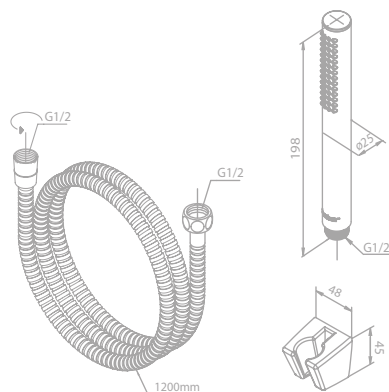

HINWEIS:

Durchflussmenge 9 l/m