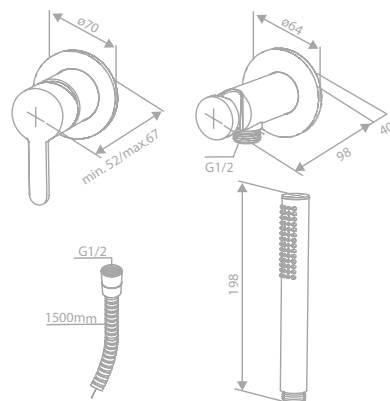

OPTIONEN:

Große Rosetten 8 cm: art.nr.: 48453.79

Preis: € 56,00 inkl. MwSt. (€ 46.67 exkl. MwSt.)