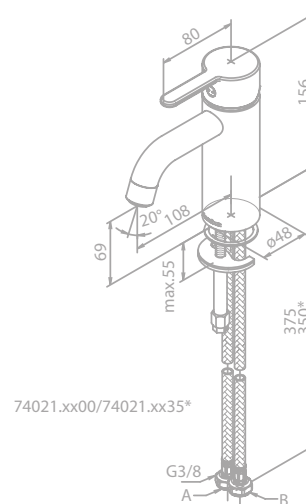

Produktbeschreibung:

Keramikkartusche mit Cold Start

Exkl. Ablaufgarnitur

6 l/m Perlator

74021.xx00/74021.xx35*