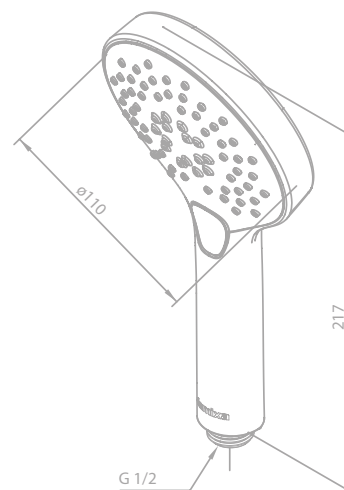

Produktbeschreibung:
 Mit Verdrehschutz

Handbrause

Artikelnummer: 76686.55
Oberfläche: Graphitgrau PVD
Preis: € 120,00 inkl. MwSt. (€ 100,00 exkl. MwSt.)

Produktbeschreibung:
 3 Strahl-Einstellungen

HINWEIS:
 Durchflussmenge 9 l/m