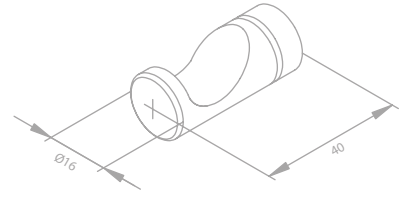

ACCESSOIRES

Haken (2 Stück)

Artikelnummer: 48306.00

Oberfläche: Chrom

Preis: € 16,00 inkl. MwSt. (€ 13,33 exkl. MwSt.)