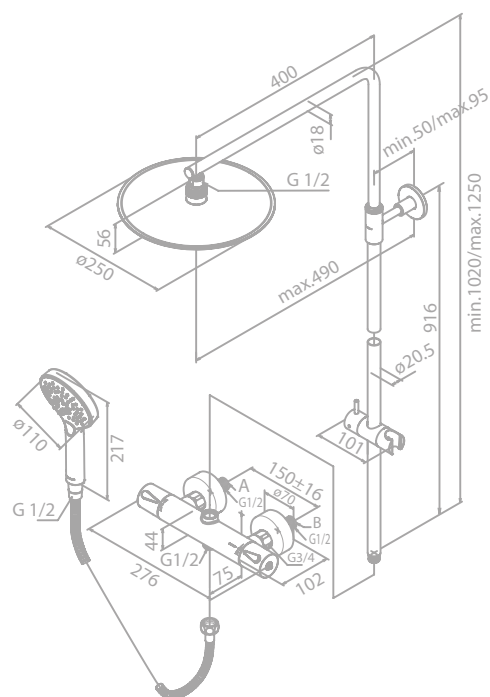

SILHOUET

Thermostat Duschsystem
inkl. Kopfbrause, Handbrause und Schlauch

Artikelnummer: 57954.46

Oberfläche: Stahl PVD

Preis: € 1.655,00 inkl. MwSt. (€ 1.379,17 exkl. MwSt.)

Produktbeschreibung:

Standard 150 mm Stichmaß

Inkl. Rosetten und S-Anschlüsse

Mit integriertem Umsteller

Kopfbrause Messing PVD

Inkl. 25 cm Kopfbrause

Handbrause Silhouet 3 Strahl-Einstellungen (Art. Nr. 76686.46)

Brauseschlauch, Metall 175 cm

Höhenverstellbare Duschstange

OPTIONEN:

**Brausestangen-Verlängerung für
Thermostat-Duschsysteme**

(Seite 163)

Schwenkauslauf mit integrierter Umstellfunktion

(Seite 156)

HINWEIS:

Kopfbrause 9 / Handbrause 9 l/m