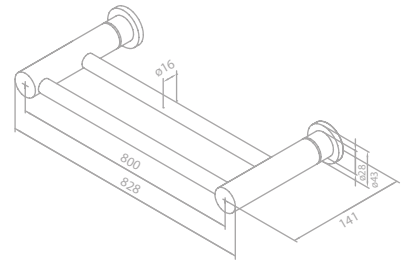

ACCESSOIRES

LACK

Doppelhandtuchhalter 80 cm

Artikelnummer: 48315.61

Oberfläche: Mattschwarz

Preis: € 190,00 inkl. MwSt. (€ 158,33 exkl. MwSt.)