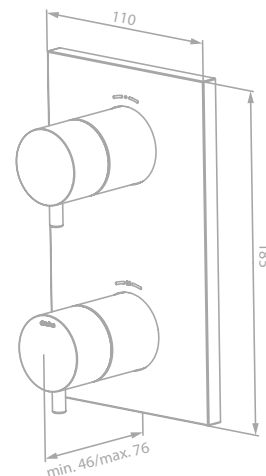

UNTERPUTZ EINZELTEILE

Unterputz-Fertigset Thermostat Pine

Produktbeschreibung:

Abdeckplatte und Griffe aus Metall
Mit Umstellung (Kopfbrause/Handbrause)
Für Unterputz-Box (Art. Nr. 57034.00)

Exkl. Unterputz-Box