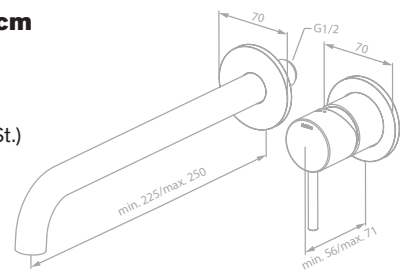

Produktbeschreibung:

Rosetten, Ablauf und Griff aus Metall

Keramikkartusche mit Cold Start

Flexible Auslauflänge (min. 22,5 cm - max. 25 cm)

Exkl. Unterputz-Box

Stahl PVD

meraki

MERKUR