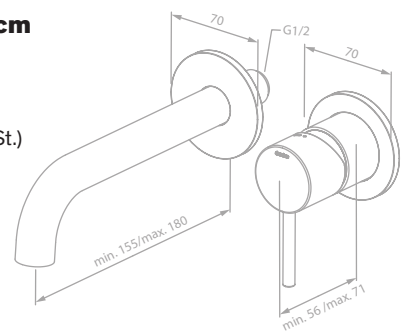

Produktbeschreibung:

Rosetten, Ablauf und Griff aus Metall

Keramikkartusche mit Cold Start

Flexible Auslauflänge (min. 15,5 cm - max. 18 cm)

Exkl. Unterputz-Box

OPTIONEN:

Große Rosetten 8 cm: art.nr.: 48453.46