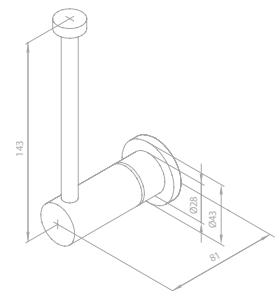

Reservepapierhalter

Artikelnummer: 48317.61

Oberfläche: Mattschwarz

Preis: € 58,00 inkl. MwSt. (€ 48,33 exkl. MwSt.)