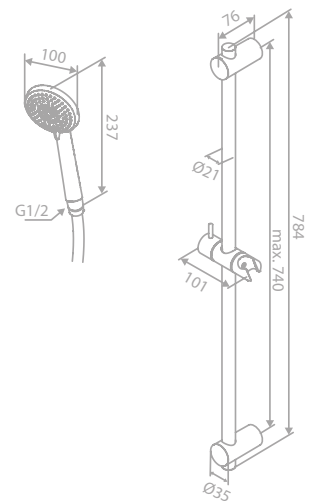

Core Flex Stangenset

Artikelnummer: 59323.61
Oberfläche: Mattschwarz
Preis: € 155,00 inkl. MwSt. (€ 129,17 exkl. MwSt.)

Produktbeschreibung:
Brauseschlauch, Easyflex 150 cm
2 flexible Befestigungspunkte
3 Strahl-Einstellungen

HINWEIS:
Durchflussmenge 6 l/m