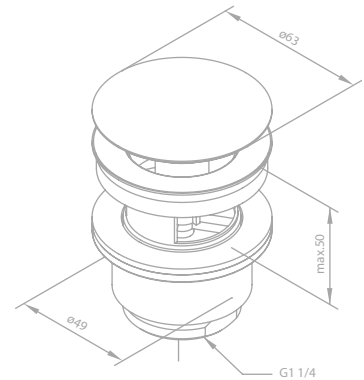

Produktbeschreibung:

Für standard Waschbecken mit Überlauf