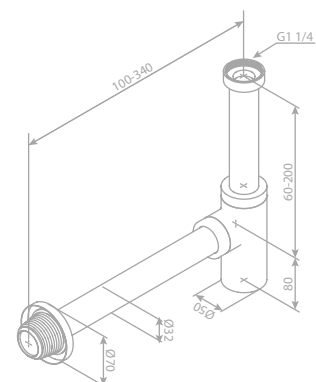

Produktbeschreibung:

Passend für alle gängigen Waschbecken