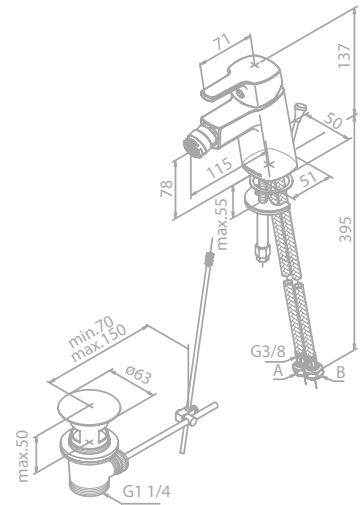

PINE

Bidetarmatur

Artikelnummer: 17831.00

Oberfläche: Chrom

Preis: € 295,00 inkl. MwSt. (€ 245,83 exkl. MwSt.)

Produktbeschreibung:

Keramikkartusche mit Cold Start

6 l/m Perlator

Gelenk Luftsprudler

Ablaufgarnitur mit Zugstange