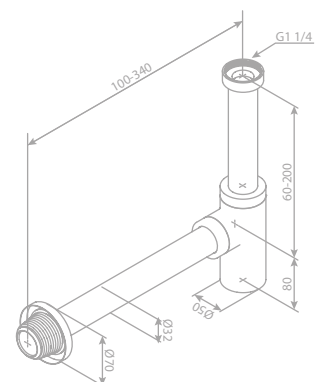

Designsiphon

Artikelnummer: 48480.46
Oberfläche: Stahl PVD
Preis: € 190,00 inkl. MwSt. (€ 158,33 exkl. MwSt.)

Produktbeschreibung:
Passend für alle gängigen Waschbecken