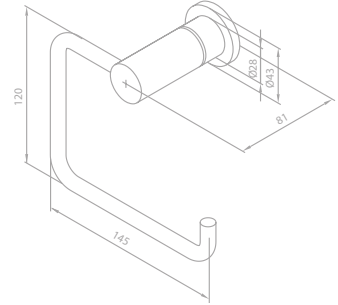

ACCESSOIRES

LACK

Haken (2 Stück)

Artikelnummer: 48306.61

Oberfläche: Mattschwarz

Preis: € 21,00 inkl. MwSt. (€ 17,50 exkl. MwSt.)

LACK

Toilettenpapierhalter

Artikelnummer: 48307.61

Oberfläche: Mattschwarz

Preis: € 63,00 inkl. MwSt. (€ 52,50 exkl. MwSt.)

LACK

Reservepapierhalter

Artikelnummer: 48317.61

Oberfläche: Mattschwarz

Preis: € 58,00 inkl. MwSt. (€ 48,33 exkl. MwSt.)

LACK

Toilettenbürstengarnitur

Artikelnummer: 48301.61

Oberfläche: Mattschwarz

Preis: € 160,00 inkl. MwSt. (€ 133,33 exkl. MwSt.)

Ersatzbürste

Artikelnummer: 48328.00

Preis: € 17,00 inkl. MwSt. (€ 14,17 exkl. MwSt.)

LACK

Handtuchhalter 50 cm

Artikelnummer: 48304.61

Oberfläche: Mattschwarz

Preis: € 105,00 inkl. MwSt. (€ 87,50 exkl. MwSt.)