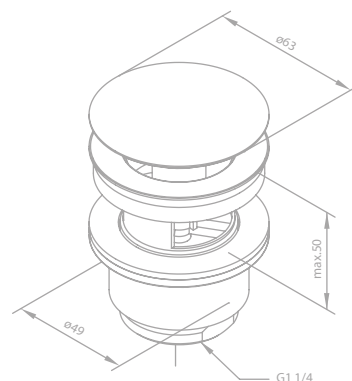

Produktbeschreibung:

Für standard Waschbecken mit Überlauf