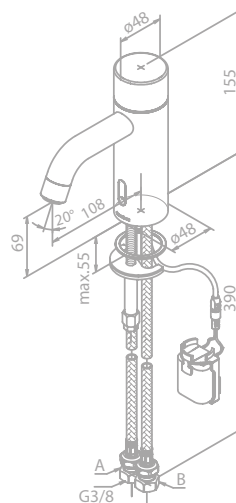

SILHOUET TOUCHLESS

Waschtischarmatur

Artikelnummer: 74022.61

Oberfläche: Mattschwarz

Preis: € 625,00 inkl. MwSt. (€ 520,83 exkl. MwSt.)

Produktbeschreibung:

Berührungsloser Sensor
Keramikkartusche
6 l/m Perlator
Standardinstallation
Einfache Regelung von Temperatur und Durchfluss
Kleiner Batteriebehälter mit Klettbefestigung
Kein zusätzlicher Platzbedarf im Gehäuse
Hygienisch