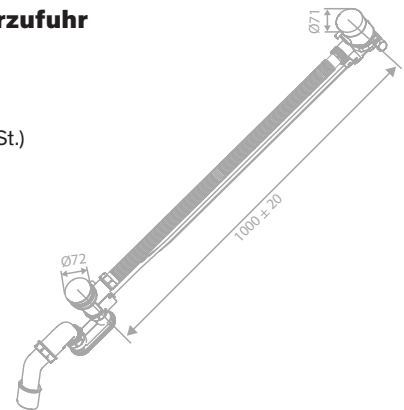

SILHOUET

Badeablauf mit Überlauf

Artikelnummer: 23880.55

Oberfläche: Graphitgrau PVD

Preis: € 160,00 inkl. MwSt. (€ 133,33 exkl. MwSt.)

Produktbeschreibung:

Inklusive Siphon

Badeablauf mit Überlauf und Wasserzufuhr

Artikelnummer: 23890.55

Oberfläche: Graphitgrau PVD

Preis: € 315,00 inkl. MwSt. (€ 262,50 exkl. MwSt.)

Produktbeschreibung:

Inklusive Siphon

Überlauf Ring

Artikelnummer: 48479.55

Oberfläche: Graphitgrau PVD

Preis: € 30,00 inkl. MwSt. (€ 25,00 exkl. MwSt.)

Produktbeschreibung:

Für standard Waschbecken mit Überlauf