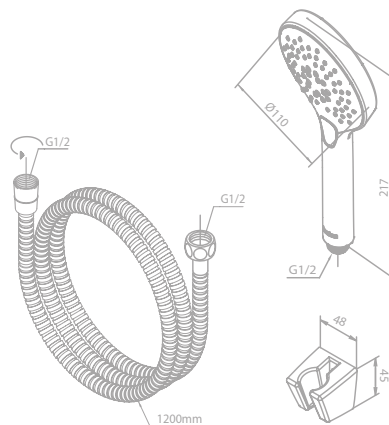

Wannenset

Artikelnummer: 76525.79
Oberfläche: Messing gebürstet PVD
Preis: € 275,00 inkl. MwSt. (€ 229,17 exkl. MwSt.)

Produktbeschreibung:
Inklusive Wandhalter
3 Strahl-Einstellungen

HINWEIS:
Durchflussmenge 9 l/m