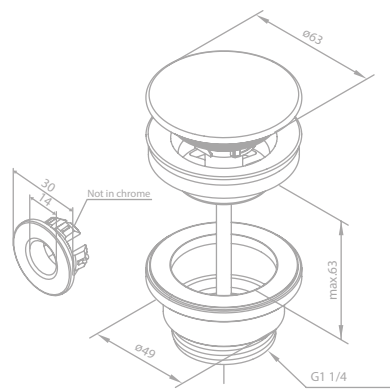

Ablaufgarnitur mit Klick-Funktion Verlängerte Ausführung

Artikelnummer: 23870.79
Oberfläche: Messing gebürstet PVD
Preis: € 85,00 inkl. MwSt. (€ 70,83 exkl. MwSt.)

Produktbeschreibung:
Für Waschbecken mit Überlauf
Mit Überlauf Ring geliefert