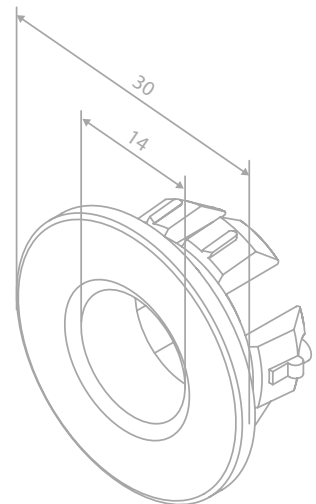

Produktbeschreibung:

Für standard Waschbecken mit Überlauf