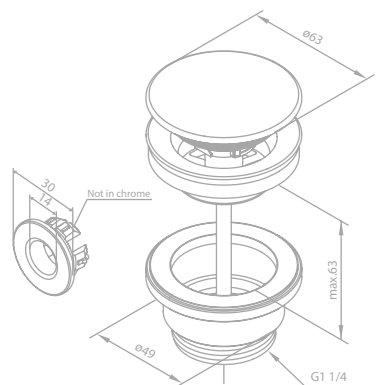

Ablaufgarnitur mit Klick-Funktion Verlängerte Ausführung

Artikelnummer: 23870.61
Oberfläche: Mattschwarz
Preis: € 80,00 inkl. MwSt. (€ 66,67 exkl. MwSt.)

Produktbeschreibung:
 Für Waschbecken mit Überlauf
 Mit Überlauf Ring geliefert