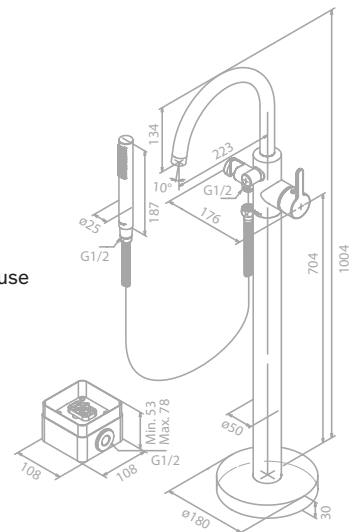

HINWEIS:

Badewannenauslauf 24 / Handbrause 9 l/m