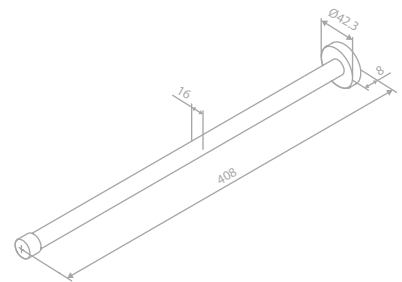

Artikelnummer: 48315.61

Oberfläche: Mattschwarz

Preis: € 190,00 inkl. MwSt. (€ 158,33 exkl. MwSt.)

LACK

Handtuchhalter 40 cm - Fest

Artikelnummer: 48341.61

Oberfläche: Mattschwarz

Preis: € 65,00 inkl. MwSt. (€ 54,17 exkl. MwSt.)