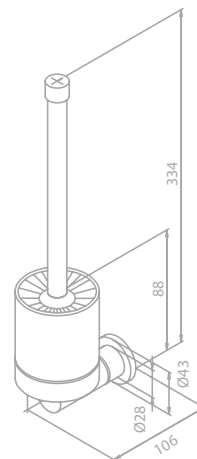

Ersatzbürste

Artikelnummer: 48328.00

Preis: € 17,00 inkl. MwSt. (€ 14,17 exkl. MwSt.)