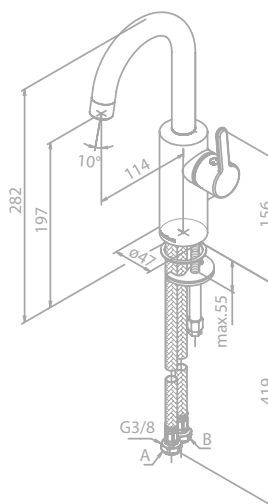

Waschtischarmatur - Small

Artikelnummer: 74021.87

Oberfläche: Kupfer gebürstet PVD

Preis: € 350,00 inkl. MwSt. (€ 291,66 exkl. MwSt.)