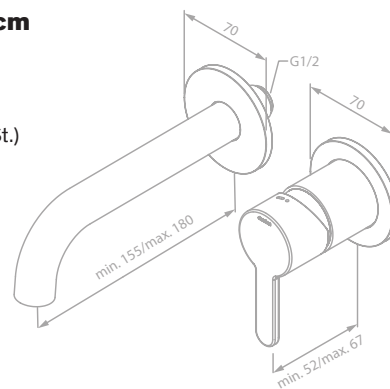

OPTIONEN:

Große Rosetten 8 cm: art.nr.: 48453.79

Preis: € 56,00 inkl. MwSt. (€ 46,67 exkl. MwSt.)