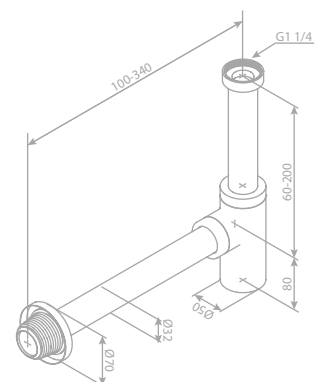

Designsiphon

Artikelnummer: 48480.61
Oberfläche: Mattschwarz
Preis: € 190,00 inkl. MwSt. (€ 158,33 exkl. MwSt.)

Produktbeschreibung:
Passend für alle gängigen Waschbecken