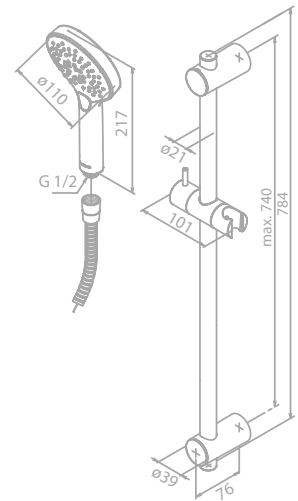

Silhouet Flex Stangenset

Artikelnummer: 76688.46
Oberfläche: Stahl PVD
Preis: € 305,00 inkl. MwSt. (€ 254,17 exkl. MwSt.)

Produktbeschreibung:
Brauseschlauch, Metall 150 cm
2 flexible Befestigungspunkte
3 Strahl-Einstellungen

HINWEIS:
Durchflussmenge 9 l/m