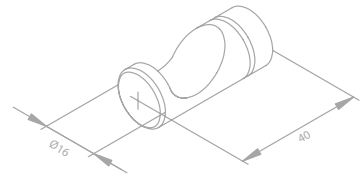

Oberfläche: Stahl PVD

Preis: € 21,00 inkl. MwSt. (€ 17,50 exkl. MwSt.)

PVD

Toilettenpapierhalter

Artikelnummer: 48307.46

Oberfläche: Stahl PVD

Preis: € 63,00 inkl. MwSt. (€ 52,50 exkl. MwSt.)

PVD