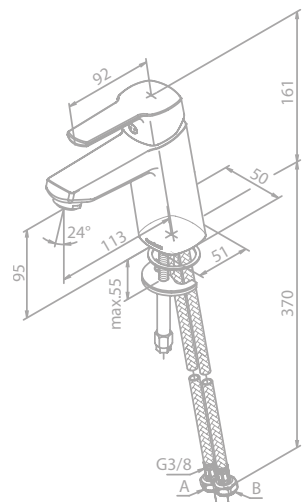

Produktbeschreibung:

Keramikkartusche mit Cold Start

6 l/m Perlator

Exkl. Ablaufgarnitur