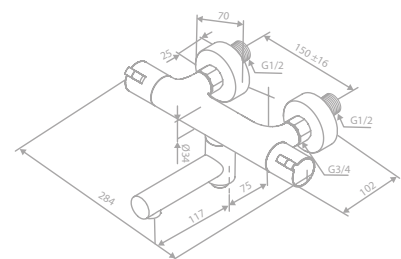

Produktbeschreibung:

Keramikkartusche
1/2" Anschluss für Handbrause
Standard 150 mm Stichmaß
Inkl. Rosetten und S-Anschlüsse
Mit integrierter Umstellfunktion