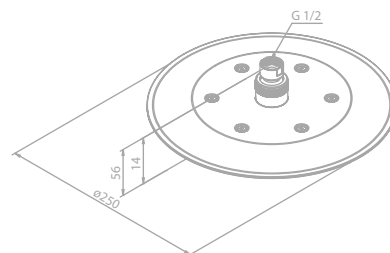

SILHOUET

Kopfbrause

Artikelnummer: 76684.00

Oberfläche: Chrom

Preis: € 250,00 inkl. MwSt. (€ 208,33 exkl. MwSt.)

Produktbeschreibung:

Kugelgelenk

Ø25 cm

Messing verchromt

Einfache Funktion

HINWEIS:

Durchflussmenge 9 l/m