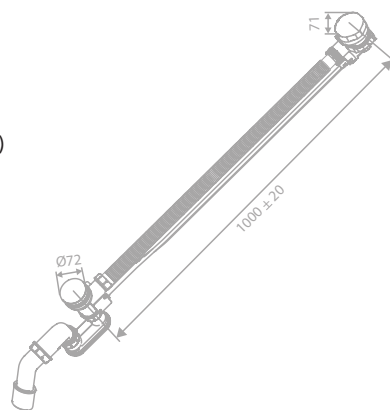

Produktbeschreibung:

Inklusive Siphon

Badeablauf mit Überlauf und Wasserzufuhr

Artikelnummer: 23890.00

Oberfläche: Chrom

Preis: € 235,00 inkl. MwSt. (€ 195,83 exkl. MwSt.)

Produktbeschreibung:

Inklusive Siphon