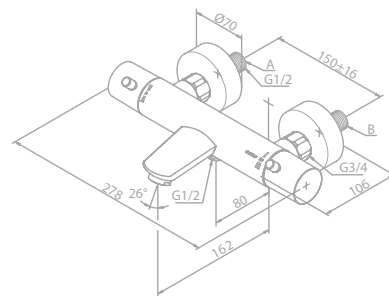

MERKUR

Wannenfüll- u. Brausethermostat

Artikelnummer: 57501.00

Oberfläche: Chrom

Preis: € 495,00 inkl. MwSt. (€ 412,50 exkl. MwSt.)

Produktbeschreibung:

Keramikkartusche
1/2" Anschluss für Handbrause
Standard 150 mm Stichmaß
Inkl. Rosetten und S-Anschlüsse
Mit 2-Wege-Umstellung