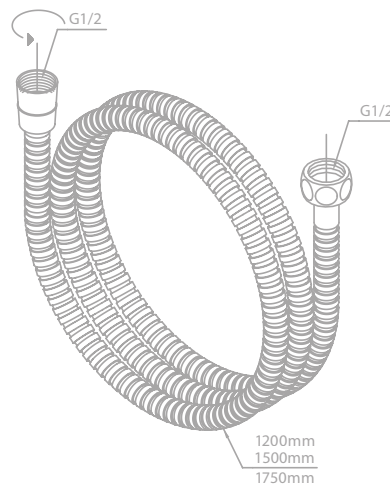

Brauseschlauch, Metall 175 cm

Artikelnummer: 76653.87
Oberfläche: Kupfer gebürstet PVD
Preis: € 120,00 inkl. MwSt. (€ 100,00 exkl. MwSt.)

Produktbeschreibung:
 Mit Verdrehenschutz

Handbrause

Artikelnummer: 76686.87
Oberfläche: Kupfer gebürstet PVD
Preis: € 120,00 inkl. MwSt. (€ 100,00 exkl. MwSt.)