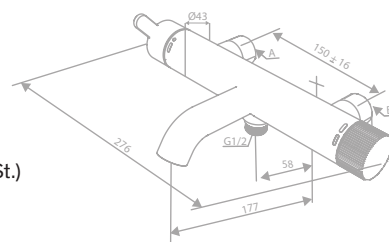

Einhebel-Brausearmatur mit Wannenfüllfunktion

Artikelnummer: 74100.00
Oberfläche: Chrom
Preis: € 325,00 inkl. MwSt. (€ 270,83 exkl. MwSt.)

Produktbeschreibung:
Keramikkartusche
1/2" Anschluss für Handbrause
Standard 150 mm Stichmaß
Inkl. Rosetten und S-Anschlüsse
Mit 2-Wege-Umstellung