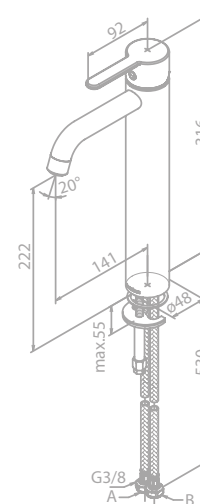

SILHOUET

Waschtischarmatur - Medium

Artikelnummer: 74930.61

Oberfläche: Mattschwarz

Preis: € 365,00 inkl. MwSt. (€ 304,17 exkl. MwSt.)

Produktbeschreibung:

Keramikkartusche mit Cold Start

Exkl. Ablaufgarnitur

6 l/m Perlator

Waschtischarmatur - Large

Artikelnummer: 74013.61

Oberfläche: Mattschwarz

Preis: € 445,00 inkl. MwSt. (€ 370,83 exkl. MwSt.)

Produktbeschreibung:

Keramikkartusche mit Cold Start

Exkl. Ablaufgarnitur

6 l/m Perlator

Bidetarmatur mit Zugstange

VERFÜGBAR
AB
09-2024

Artikelnummer: 74831.61

Oberfläche: Mattschwarz

Preis: € 285,00 inkl. MwSt. (€ 237,50 exkl. MwSt.)

Produktbeschreibung:

Keramikkartusche mit Cold Start

Ablaufgarnitur mit Zugstange

Gelenk Luftsprudler

6 l/m Perlator