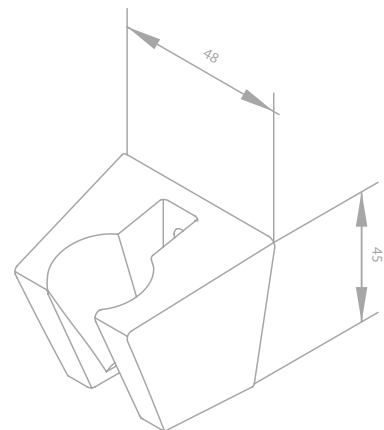

Wandhalter für Handbrause

Artikelnummer: 76610.46

Oberfläche: Stahl PVD

Preis: € 60,00 inkl. MwSt. (€ 50,00 exkl. MwSt.)