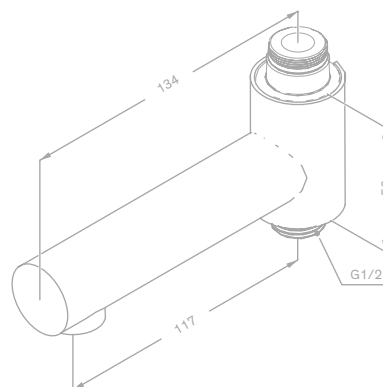

Produktbeschreibung:

Schwenkauslauf für Brausethermostate
Mit integrierter Umstellfunktion