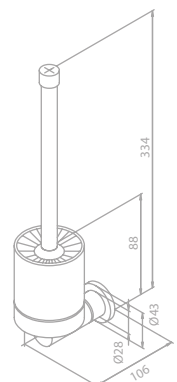

Ersatzbürste

Artikelnummer: 48328.77

Preis: € 17,00 inkl. MwSt. (€ 14,17 exkl. MwSt.)