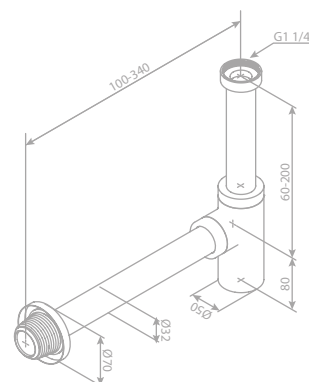

Produktbeschreibung:

Passend für alle gängigen Waschbecken