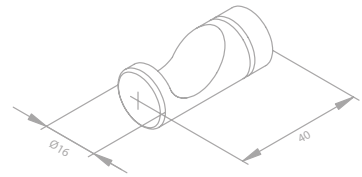

Haken (2 Stück)

Artikelnummer: 48306.87

Oberfläche: Kupfer gebürstet PVD

Preis: € 26,00 inkl. MwSt. (€ 21,66 exkl. MwSt.)

PVD

Toilettenpapierhalter

Artikelnummer: 48307.87

Oberfläche: Kupfer gebürstet PVD