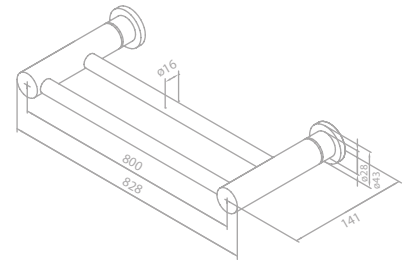

Doppelhandtuchhalter 80 cm

Artikelnummer: 48315.77
Oberfläche: Edelmessing PVD
Preis: € 190,00 inkl. MwSt. (€ 158,33 exkl. MwSt.)

Handtuchhalter 40 cm - Fest

Artikelnummer: 48341.77
Oberfläche: Edelmessing PVD
Preis: € 65,00 inkl. MwSt. (€ 54,17 exkl. MwSt.)