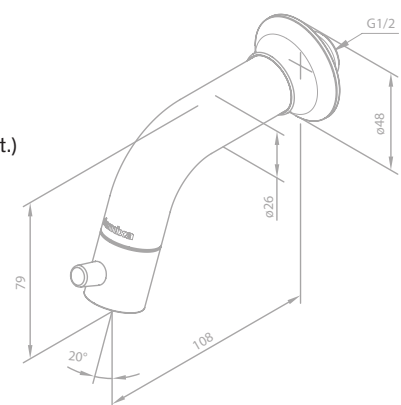

Produktbeschreibung:

Keramikkartusche

Der Wasserverbrauch ist auf 6 l/m begrenzt