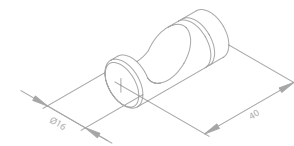

Zubehör-Set

Artikelnummer: 48485.46

Oberfläche: Stahl PVD

Preis: € 239,00 inkl. MwSt. (€ 199,17 exkl. MwSt.)

Das Zubehör-Set enthält:

- Toilettenbürstengarnitur
- Toilettenpapierhalter
- Haken (2 Stück)

SILHOUET