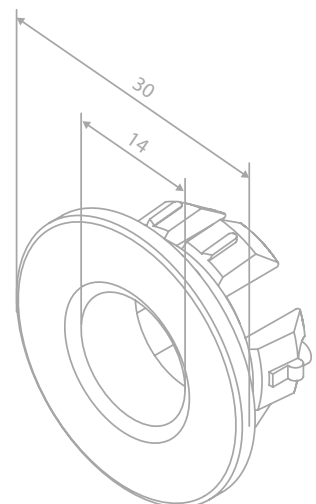

Produktbeschreibung:

Für standard Waschbecken mit Überlauf