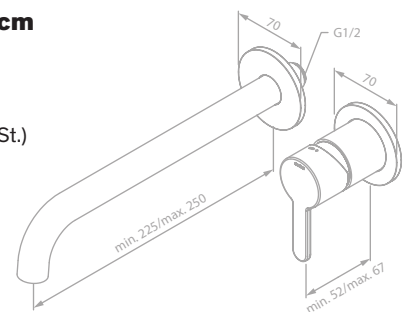

OPTIONEN:

Große Rosetten 8 cm: art.nr.: 48453.55

Preis: € 56,00 inkl. MwSt. (€ 46,67 exkl. MwSt.)