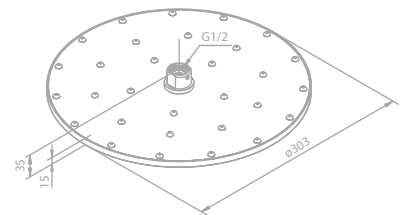

HINWEIS:

Durchflussmenge 14 l/m