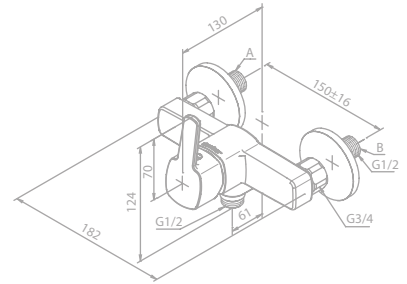

Produktbeschreibung:

Keramikkartusche
1/2" Anschluss für Handbrause
Standard 150 mm Stichmaß
Inkl. Rosetten und S-Anschlüsse