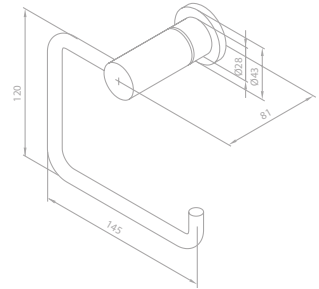

SKY

Haken (2 Stück)

Artikelnummer: 48306.79

Oberfläche: Messing gebürstet PVD

Preis: € 26,00 inkl. MwSt. (€ 21,66 exkl. MwSt.)

Toilettenpapierhalter

Artikelnummer: 48307.79

Oberfläche: Messing gebürstet PVD

Preis: € 73,00 inkl. MwSt. (€ 60,83 exkl. MwSt.)

Reservepapierhalter

Artikelnummer: 48317.79

Oberfläche: Messing gebürstet PVD

Preis: € 72,00 inkl. MwSt. (€ 59,68 exkl. MwSt.)

Toilettenbürstengarnitur

Artikelnummer: 48301.79

Oberfläche: Messing gebürstet PVD

Preis: € 180,00 inkl. MwSt. (€ 150,00 exkl. MwSt.)

Ersatzbürste

Artikelnummer: 48328.00

Preis: € 17,00 inkl. MwSt. (€ 14,17 exkl. MwSt.)