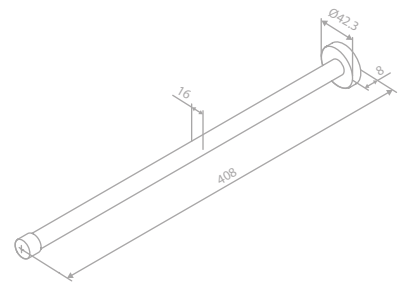

Handtuchhalter 40 cm - Fest

Artikelnummer: 48341.46

Oberfläche: Stahl PVD

Preis: € 65,00 inkl. MwSt. (€ 54,17 exkl. MwSt.)