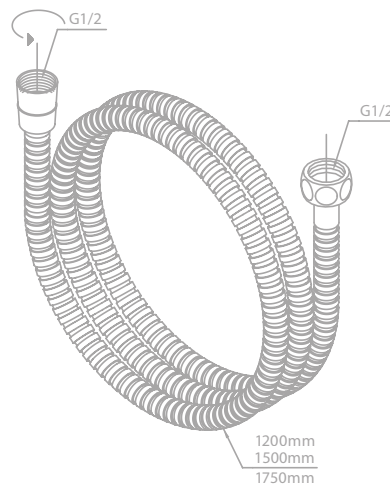

Brauseschlauch, Metall 175 cm

Artikelnummer: 76653.46
Oberfläche: Stahl PVD
Preis: € 110,00 inkl. MwSt. (€ 91,67 exkl. MwSt.)

Produktbeschreibung:
Mit Verdrehenschutz