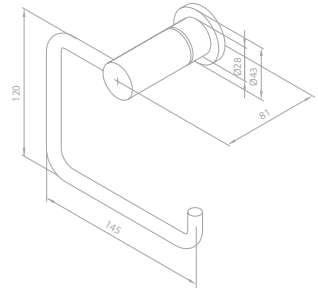

Toilettenpapierhalter

Artikelnummer: 48307.55

Oberfläche: Graphitgrau PVD

Preis: € 73,00 inkl. MwSt. (€ 60,83 exkl. MwSt.)

PVD

Reservepapierhalter

Artikelnummer: 48317.55

Oberfläche: Graphitgrau PVD