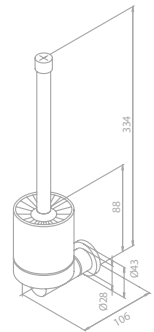

Ersatzbürste

Artikelnummer: 48328.00

Preis: € 17,00 inkl. MwSt. (€ 14,17 exkl. MwSt.)