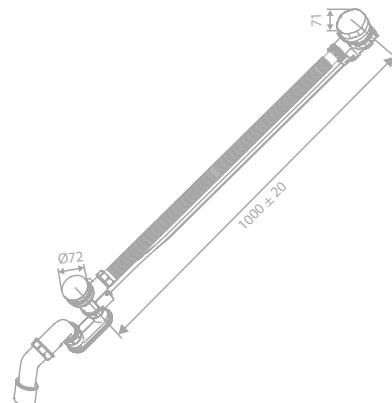

Artikelnummer: 23880.55 - Graphitgrau PVD
Preis: € 160,00 inkl. MwSt. (€ 133,33 exkl. MwSt.)

Artikelnummer: 23880.87 - Kupfer gebürstet PVD
Preis: € 160,00 inkl. MwSt. (€ 133,33 exkl. MwSt.)

Artikelnummer: 23880.79 - Messing gebürstet PVD
Preis: € 160,00 inkl. MwSt. (€ 133,33 exkl. MwSt.)

Artikelnummer: 23880.77 - Edelmessing PVD
Preis: € 140,00 inkl. MwSt. (€ 116,67 exkl. MwSt.)

Artikelnummer: 23880.61 - Mattschwarz
Preis: € 140,00 inkl. MwSt. (€ 116,67 exkl. MwSt.)

Artikelnummer: 23880.46 - Stahl PVD
Preis: € 140,00 inkl. MwSt. (€ 116,67 exkl. MwSt.)

Artikelnummer: 23880.00 - Chrom
Preis: € 110,00 inkl. MwSt. (€ 91,67 exkl. MwSt.)