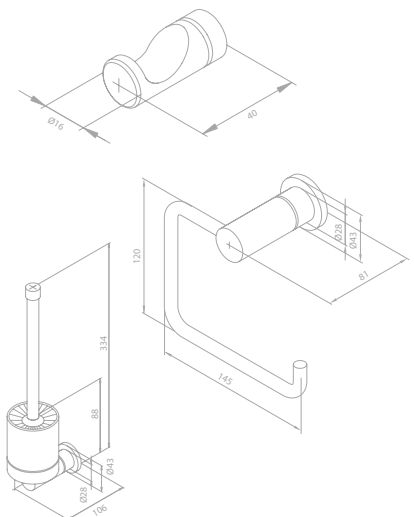

ACCESSOIRES

Doppelhandtuchhalter 80 cm

Artikelnummer: 48315.00
Oberfläche: Chrom
Preis: € 150,00 inkl. MwSt. (€ 125,00 exkl. MwSt.)

Handtuchhalter 40 cm - Fest

Artikelnummer: 48341.00
Oberfläche: Chrom
Preis: € 40,00 inkl. MwSt. (€ 33,33 exkl. MwSt.)

Doppelhandtuchhalter 40 cm - Fest

Artikelnummer: 48342.00
Oberfläche: Chrom
Preis: € 60,00 inkl. MwSt. (€ 50,00 exkl. MwSt.)

Zubehör-Set

Artikelnummer: 48485.00
Oberfläche: Chrom
Preis: € 169,00 inkl. MwSt. (€ 140,83 exkl. MwSt.)

Das Zubehör-Set enthält:
Toilettenbürstengarnitur
Toilettenpapierhalter
Haken (2 Stück)