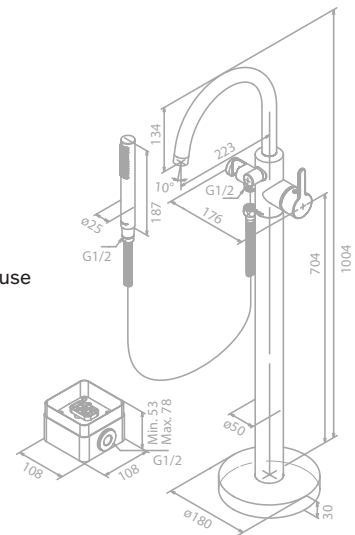

SILHOUET

Silhouet Flex Stangenset

Artikelnummer: 76688.87

Oberfläche: Kupfer gebürstet PVD

Preis: € 330,00 inkl. MwSt. (€ 274,99 exkl. MwSt.)

Produktbeschreibung:

Brauseschlauch, Metall 150 cm
2 flexible Befestigungspunkte
3 Strahl-Einstellungen

HINWEIS:

Durchflussmenge 9 l/m

Schwenk-
auslauf

Freistehende Wannenarmatur

Artikelnummer: 73142.87

Oberfläche: Kupfer gebürstet PVD

Preis: € 1.925,00 inkl. MwSt. (€ 1.604,16 exkl. MwSt.)

Produktbeschreibung:

Keramikkartusche mit Cold Start
Inklusive Unterputz-Box, Brauseschlauch und Handbrause
Wird komplett geliefert

HINWEIS:

Badewannenauslauf 24 / Handbrause 9 l/m

VERFÜGBAR
AB
09-2024

Einhebel-Brausearmatur mit Wannenfüllfunktion

Artikelnummer: 74100.87

Oberfläche: Kupfer gebürstet PVD

Preis: € 500,00 inkl. MwSt. (€ 416,67 exkl. MwSt.)

Produktbeschreibung:

Keramikkartusche
1/2" Anschluss für Handbrause
Standard 150 mm Stichmaß
Inkl. Rosetten und S-Anschlüsse
Mit 2-Wege-Umstellung