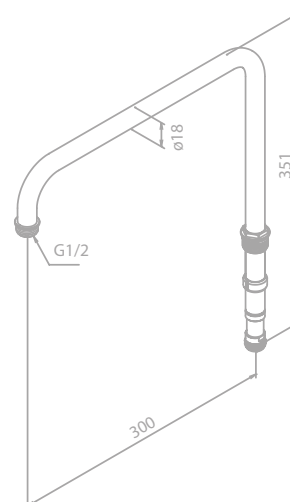

Brausearmverkürzung für Thermostat Duschsysteme

Artikelnummer: 76620.00

Oberfläche: Chrom

Preis: € 115,00 inkl. MwSt. (€ 95,83 exkl. MwSt.)