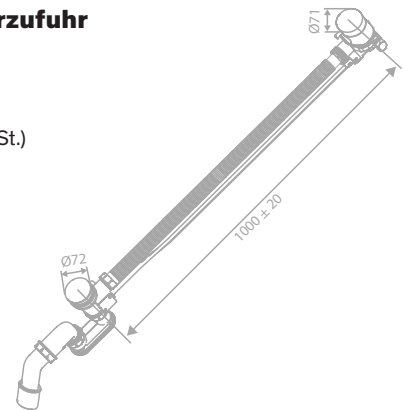

PINE

Badeablauf mit Überlauf

Artikelnummer: 23880.46

Oberfläche: Stahl PVD

Preis: € 140,00 inkl. MwSt. (€ 116,67 exkl. MwSt.)

Produktbeschreibung:

Inklusive Siphon

Badeablauf mit Überlauf und Wasserzufuhr

Artikelnummer: 23890.46

Oberfläche: Stahl PVD

Preis: € 295,00 inkl. MwSt. (€ 245,83 exkl. MwSt.)

Produktbeschreibung:

Inklusive Siphon