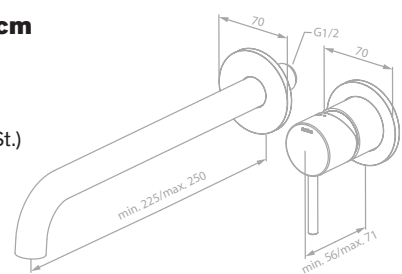

Produktbeschreibung:

Rosetten, Ablauf und Griff aus Metall

Keramikkartusche mit Cold Start

Flexible Auslauflänge (min. 22,5 cm - max. 25 cm)

Exkl. Unterputz-Box