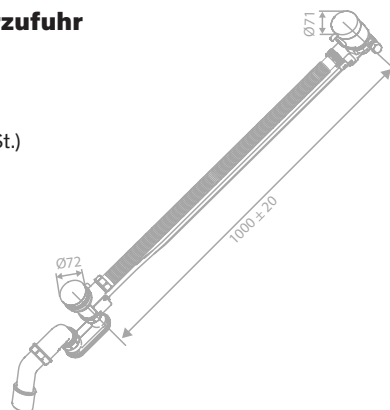

Produktbeschreibung:

Inklusive Siphon

ACCESSOIRES

Haken (2 Stück)

Artikelnummer: 48306.00

Oberfläche: Chrom

Preis: € 16,00 inkl. MwSt. (€ 13,33 exkl. MwSt.)

Toilettenpapierhalter