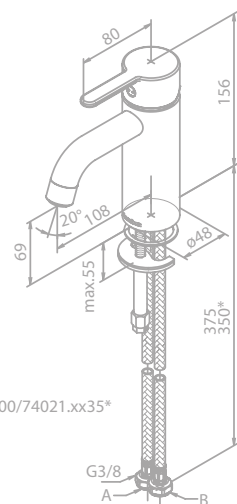

Produktbeschreibung:

Keramikkartusche mit Cold Start

Exkl. Ablaufgarnitur

6 l/m Perlator

74021.xx00/74021.xx35*