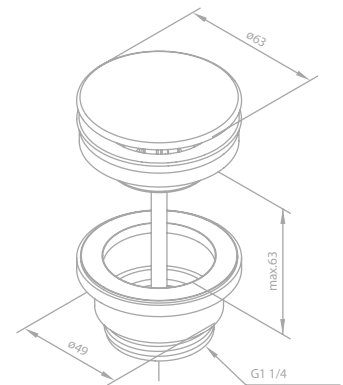

Artikelnummer: 23860.61
Oberfläche: Mattschwarz
Preis: € 70,00 inkl. MwSt. (€ 66,67 exkl. MwSt.)

Produktbeschreibung:
 Für Waschbecken ohne Überlauf

Designsiphon

Artikelnummer: 48480.61
Oberfläche: Mattschwarz
Preis: € 190,00 inkl. MwSt. (€ 158,33 exkl. MwSt.)