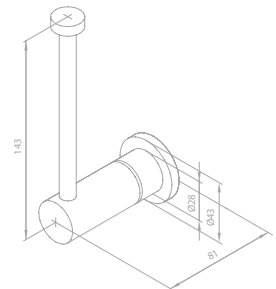

Reservepapierhalter

Artikelnummer: 48317.46

Oberfläche: Stahl PVD

Preis: € 58,00 inkl. MwSt. (€ 48,33 exkl. MwSt.)