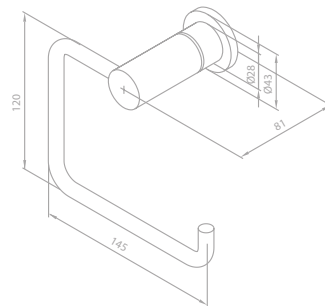

Toilettenpapierhalter

Artikelnummer: 48307.00

Oberfläche: Chrom

Preis: € 47,00 inkl. MwSt. (€ 39,17 exkl. MwSt.)