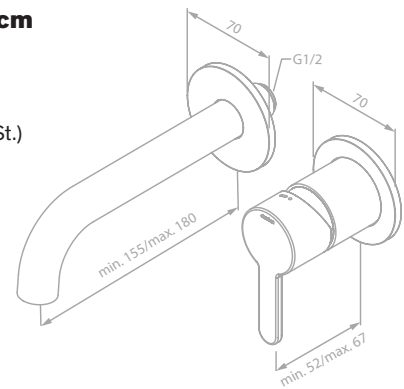

OPTIONEN:

Große Rosetten 8 cm: art.nr.: 48453.87

Preis: € 56,00 inkl. MwSt. (€ 46,67 exkl. MwSt.)