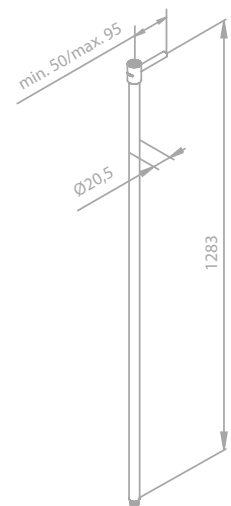

Brausestangen-Verlängerung für Thermostat-Duschsysteme

Artikelnummer: 76615.46

Oberfläche: Stahl PVD

Preis: € 250,00 inkl. MwSt. (€ 208,33 exkl. MwSt.)