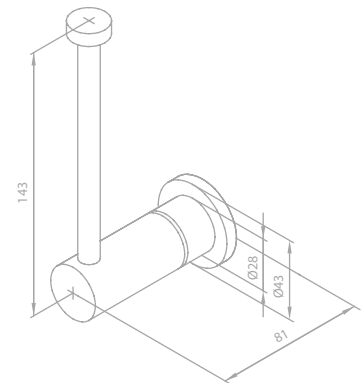

Reservepapierhalter

Artikelnummer: 48317.55

Oberfläche: Graphitgrau PVD

Preis: € 72,00 inkl. MwSt. (€ 59,68 exkl. MwSt.)