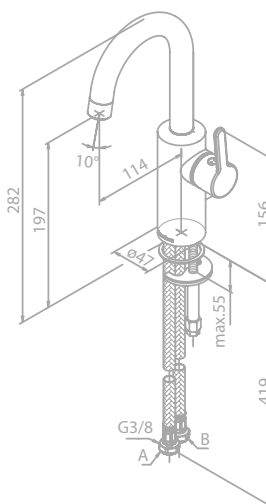

SILHOUET

Schwenkauslauf

Waschtischarmatur

Artikelnummer: 74620.46

Oberfläche: Stahl PVD

Preis: € 430,00 inkl. MwSt. (€ 358,33 exkl. MwSt.)

Produktbeschreibung:

Keramikkartusche mit Cold Start

Schwenkauslauf

120° Schwenkbegrenzung

6 l/m Perlator

Schwenkauslauf

Waschtischarmatur - Piccolo

Artikelnummer: 74730.46

Oberfläche: Stahl PVD

Preis: € 330,00 inkl. MwSt. (€ 274,99 exkl. MwSt.)

Produktbeschreibung:

Keramikkartusche mit Cold Start

Schwenkauslauf

120° Schwenkbegrenzung

6 l/m Perlator

Waschtischarmatur - Small

Artikelnummer: 74021.46

Oberfläche: Stahl PVD

Preis: € 310,00 inkl. MwSt. (€ 258,33 exkl. MwSt.)

Produktbeschreibung:

Keramikkartusche mit Cold Start

Exkl. Ablaufgarnitur

6 l/m Perlator