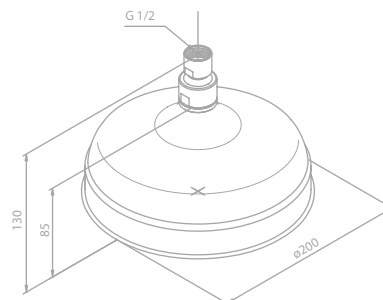

HINWEIS:

Durchflussmenge 13 l/m

Artikelnummer: 37221.00 - Chrom
Preis: € 365,00 inkl. MwSt. (€ 304,17 exkl. MwSt.)