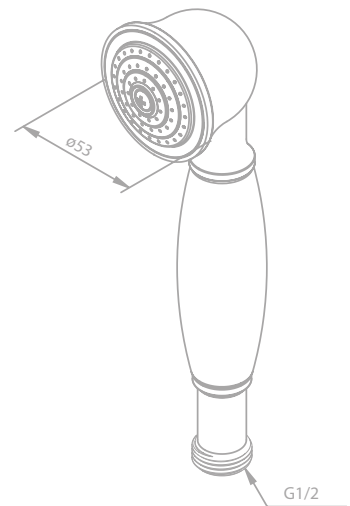

HINWEIS:

Durchflussmenge 12 l/m