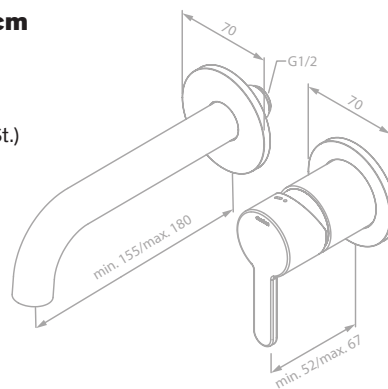

OPTIONEN:

Große Rosetten 8 cm: art.nr.: 48453.46

Preis: € 56,00 inkl. MwSt. (€ 46,67 exkl. MwSt.)