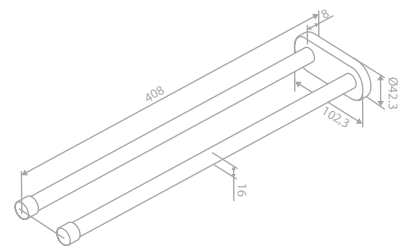

Doppelhandtuchhalter 40 cm - Fest

Artikelnummer: 48342.79
Oberfläche: Messing gebürstet PVD
Preis: € 95,00 inkl. MwSt. (€ 79,16 exkl. MwSt.)