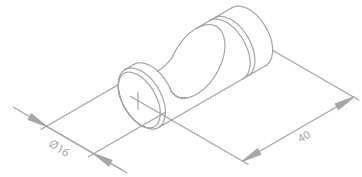

SKY

Haken (2 Stück)

Artikelnummer: 48306.00

Oberfläche: Chrom

Preis: € 16,00 inkl. MwSt. (€ 13,33 exkl. MwSt.)

Toilettenpapierhalter

Artikelnummer: 48307.00

Oberfläche: Chrom