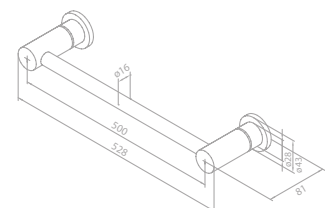

Artikelnummer: 48304.61

Oberfläche: Mattschwarz

Preis: € 105,00 inkl. MwSt. (€ 87,50 exkl. MwSt.)

ACCESSOIRES

LACK

Doppelhandtuchhalter 80 cm

Artikelnummer: 48315.61

Oberfläche: Mattschwarz