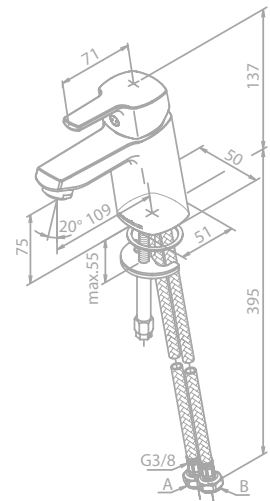

Produktbeschreibung:

Keramikkartusche mit Cold Start

6 l/m Perlator

Exkl. Ablaufgarnitur