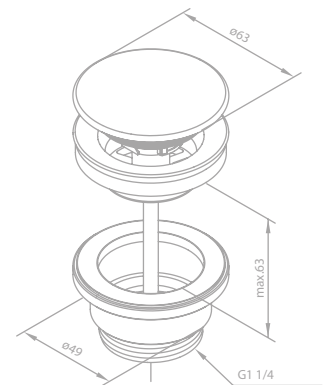

Produktbeschreibung:

Für Waschbecken mit Überlauf