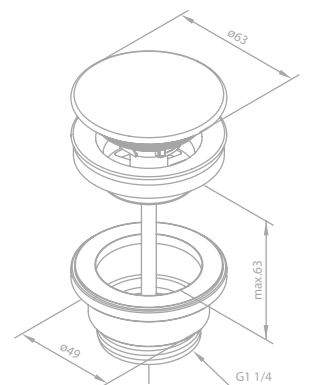

Produktbeschreibung:

Für Waschbecken mit Überlauf