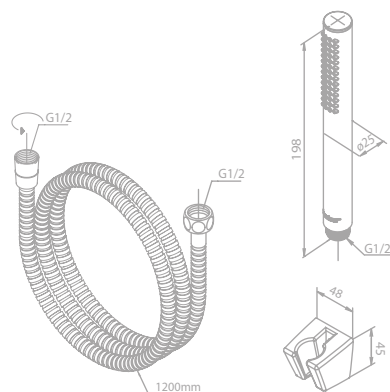

HINWEIS:

Durchflussmenge 9 l/m