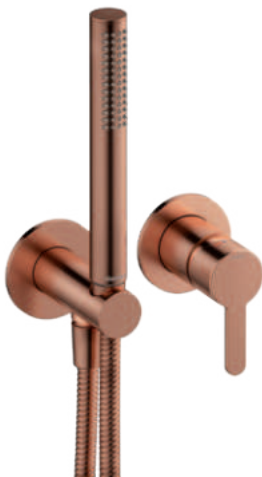

OPTIONEN:

Große Rosetten 8 cm: art.nr.: 48453.87
Preis: € 56,00 inkl. MwSt. (€ 46.67 exkl. MwSt.)