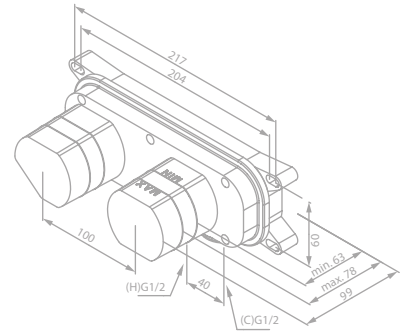

HINWEIS:

Wendbar für Links-/Rechtshänder