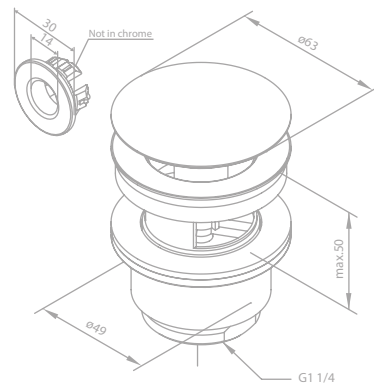

Ablaufgarnitur mit Klick-Funktion

Artikelnummer: 23850.79
Oberfläche: Messing gebürstet PVD
Preis: € 85,00 inkl. MwSt. (€ 70,83 exkl. MwSt.)

Produktbeschreibung:
Für standard Waschbecken mit Überlauf
Mit Überlauf Ring geliefert