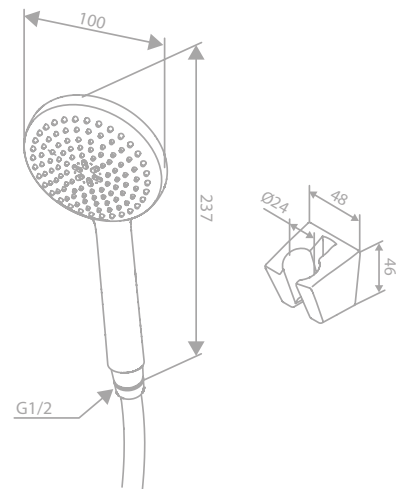

HINWEIS:

Durchflussmenge 6 l/m