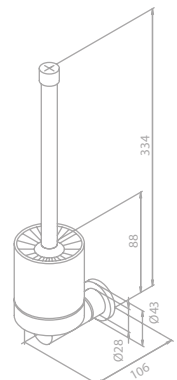

ACCESSOIRES

Handtuchhalter 50 cm

Artikelnummer: 48304.87
Oberfläche: Kupfer gebürstet PVD
Preis: € 115,00 inkl. MwSt. (€ 95,83 exkl. MwSt.)

Doppelhandtuchhalter 80 cm

Artikelnummer: 48315.87
Oberfläche: Kupfer gebürstet PVD
Preis: € 205,00 inkl. MwSt. (€ 170,83 exkl. MwSt.)