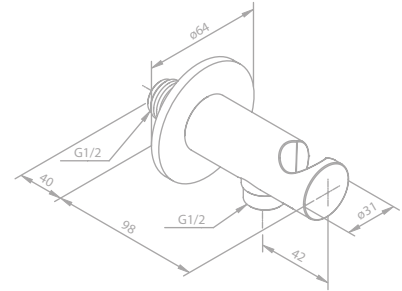

Produktbeschreibung:
1/2" Anschluss für Handbrause
Mit Brausehalter

Artikelnummer: 48446.55 - Graphitgrau PVD
Preis: € 215,00 inkl. MwSt. (€ 179,16 exkl. MwSt.)

Artikelnummer: 48446.87 - Kupfer gebürstet PVD
Preis: € 215,00 inkl. MwSt. (€ 179,16 exkl. MwSt.)