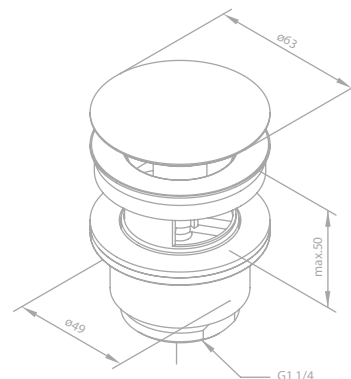

Produktbeschreibung:

Für standard Waschbecken mit Überlauf