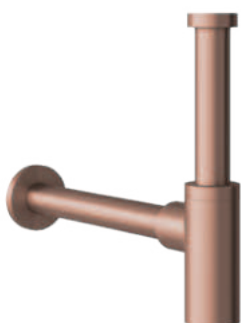

Produktbeschreibung:

Für Waschbecken ohne Überlauf