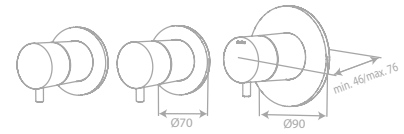

UNTERPUTZ EINZELTEILE

Unterputz-Fertigset Thermostat +2 Regeleinheiten

Produktbeschreibung:

Abdeckplatte und Griffe aus Metall
Können sowohl horizontal als auch vertikal montiert werden
Für Unterputz-Box (Art. Nr. 57042.00)

Exkl. Unterputz-Box

Artikelnummer: 76711.55 - Graphitgrau PVD
Preis: € 380,00 inkl. MwSt. (€ 316,67 exkl. MwSt.)

Artikelnummer: 76711.87 - Kupfer gebürstet PVD
Preis: € 380,00 inkl. MwSt. (€ 316,67 exkl. MwSt.)

Artikelnummer: 76711.79 - Messing gebürstet PVD
Preis: € 380,00 inkl. MwSt. (€ 316,67 exkl. MwSt.)

Artikelnummer: 76711.77 - Edelmessing PVD
Preis: € 360,00 inkl. MwSt. (€ 300,00 exkl. MwSt.)

Artikelnummer: 76711.61 - Mattschwarz
Preis: € 360,00 inkl. MwSt. (€ 300,00 exkl. MwSt.)

Artikelnummer: 76711.46 - Stahl PVD
Preis: € 360,00 inkl. MwSt. (€ 300,00 exkl. MwSt.)

Artikelnummer: 76711.00 - Chrom
Preis: € 275,00 inkl. MwSt. (€ 229,17 exkl. MwSt.)

Unterputz-Fertigset Thermostat + 2-Wege-Umsteller

Produktbeschreibung:

Abdeckplatte und Griffe aus Metall
Mit Umstellung (Kopfbrause/Handbrause)
Können sowohl horizontal als auch vertikal montiert werden
Für Unterputz-Box (Art. Nr. 57043.00)

Exkl. Unterputz-Box