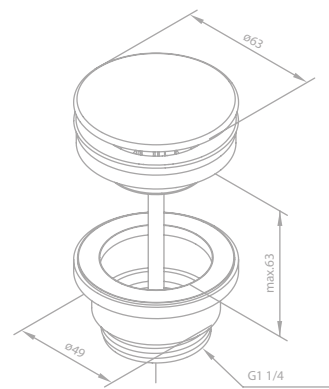

Ablaufgarnitur - nicht verschließbar Verlängerte Ausführung

Artikelnummer: 23860.61
Oberfläche: Mattschwarz
Preis: € 70,00 inkl. MwSt. (€ 66,67 exkl. MwSt.)

Produktbeschreibung:
Für Waschbecken ohne Überlauf