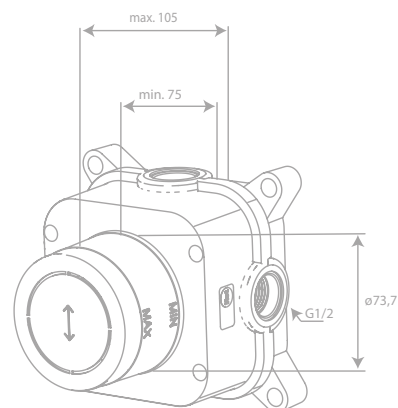

Produktbeschreibung:

ThermixaBox Einbautiefe
(min. 7,5 cm - max. 10,5 cm)
Mit Rückflussverhinderer
Verbindungsstück enthalten