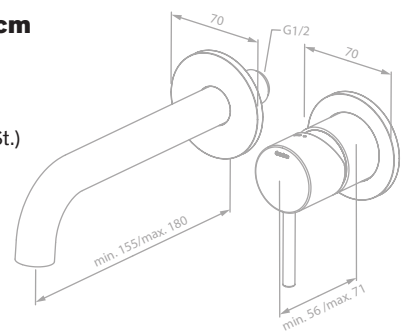

Preis: € 395,00 inkl. MwSt. (€ 329,17 exkl. MwSt.)

Produktbeschreibung:

Rosetten, Ablauf und Griff aus Metall

Keramikkartusche mit Cold Start

Flexible Auslauflänge (min. 15,5 cm - max. 18 cm)

Exkl. Unterputz-Box