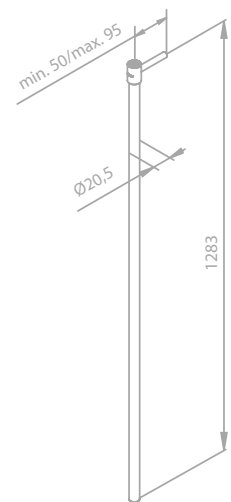

Brausestangen-Verlängerung für Thermostat-Duschsysteme

Artikelnummer: 76615.46

Oberfläche: Stahl PVD

Preis: € 250,00 inkl. MwSt. (€ 208,33 exkl. MwSt.)