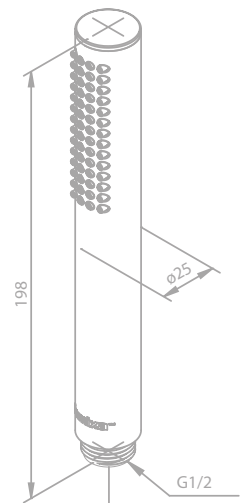

MERKUR

Handbrause

Artikelnummer: 76686.00

Oberfläche: Chrom

Preis: € 65,00 inkl. MwSt. (€ 54,17 exkl. MwSt.)

Produktbeschreibung:

3 Strahl-Einstellungen

HINWEIS:

Durchflussmenge 9 l/m

Tube Handbrause

Artikelnummer: 76664.00

Oberfläche: Chrom

Preis: € 110,00 inkl. MwSt. (€ 91,67 exkl. MwSt.)

Produktbeschreibung:

Messing verchromt

Einfache Funktion

HINWEIS:

Durchflussmenge 9 l/m