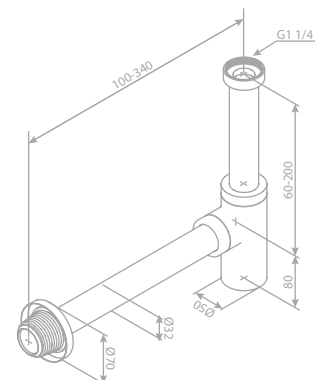

Produktbeschreibung:

Passend für alle gängigen Waschbecken