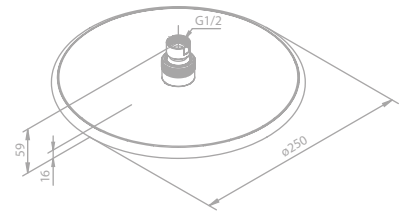

Kugelgelenk

Ø25 cm

Einfache Funktion

HINWEIS:

Durchflussmenge 9 l/m

Wandhalter für Handbrause

Artikelnummer: 76610.77

Oberfläche: Edelmessing PVD