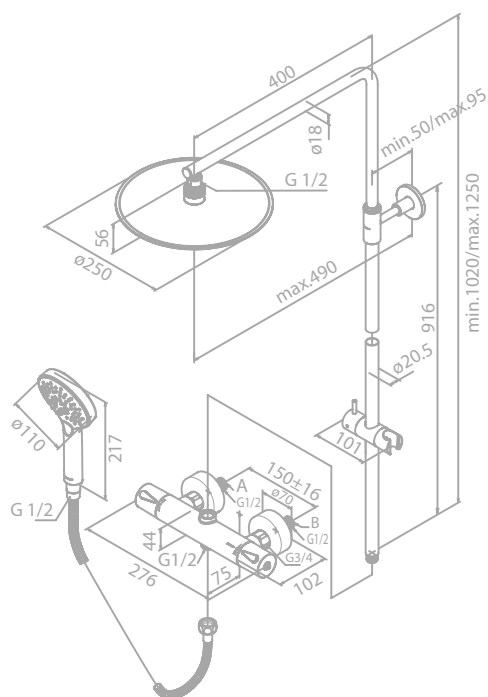

SILHOUET

Thermostat Duschsystem
inkl. Kopfbrause, Handbrause und Schlauch

Artikelnummer: 57954.55

Oberfläche: Graphitgrau PVD

Preis: € 1.765,00 inkl. MwSt. (€ 1.470,83 exkl. MwSt.)

Produktbeschreibung:

Standard 150 mm Stichmaß

Inkl. Rosetten und S-Anschlüsse

Mit integriertem Umsteller

Kopfbrause Messing PVD

Inkl. 25 cm Kopfbrause

Handbrause Silhouet 3 Strahl-Einstellungen (Art. Nr. 76686.55)

Brauseschlauch, Metall 175 cm

Höhenverstellbare Duschstange

OPTIONEN:

**Brausestangen-Verlängerung für
Thermostat-Duschsysteme**

(Seite 79)

Schwenkauslauf mit integrierter Umstellfunktion

(Seite 71)

HINWEIS:

Kopfbrause 9 / Handbrause 9 l/m