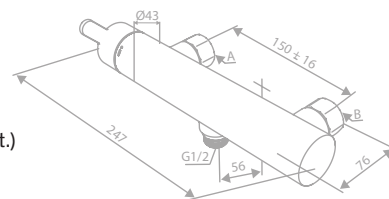

Produktbeschreibung:

Keramikkartusche
1/2" Anschluss für Handbrause
Standard 150 mm Stichmaß
Inkl. Rosetten und S-Anschlüsse