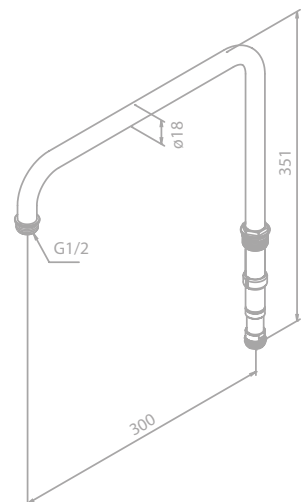

Brausearmverkürzung für Thermostat Duschsysteme

Artikelnummer: 76620.00

Oberfläche: Chrom

Preis: € 115,00 inkl. MwSt. (€ 95,83 exkl. MwSt.)