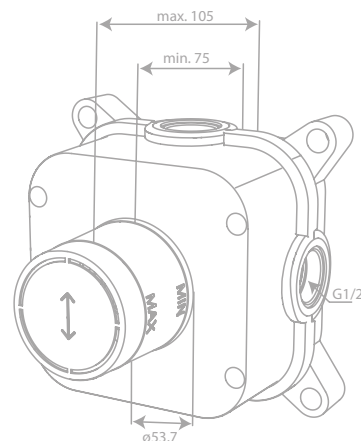

UNTERPUTZ EINZELTEILE

2-Wege-Umsteller oder Regeleinheit Unterputz-Box

Artikelnummer: 47050.00

Preis: € 160,00 inkl. MwSt. (€ 133,33 exkl. MwSt.)

Produktbeschreibung:

ThermixaBox Einbautiefe
(min. 7,5 cm - max. 10,5 cm)

Keramikkartusche

Verbindungsstück enthalten

Verbinder zum Entscheiden ob 2-Wege-Umsteller
oder Regeleinheit enthalten

Thermostat + 2-Wege-Umsteller Unterputz-Box

Artikelnummer: 57034.00

Preis: € 395,00 inkl. MwSt. (€ 329,17 exkl. MwSt.)

Produktbeschreibung:

ThermixaBox Einbautiefe
(min. 7,5 cm - max. 10,5 cm)

Mit Umstellung (Kopfbrause/Handbrause)

Keramikkartusche

Mit Rückflussverhinderer

Für Unterputz-Fertigset 76706, 57034 und 37706

Geräuschklasse 1