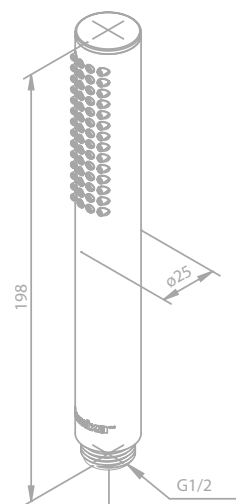

Kopfbrause

Artikelnummer: 76663.61

Oberfläche: Mattschwarz

Preis: € 390,00 inkl. MwSt. (€ 325,00 exkl. MwSt.)

Produktbeschreibung:

Messing lackiert

Kugelgelenk

Ø25 cm