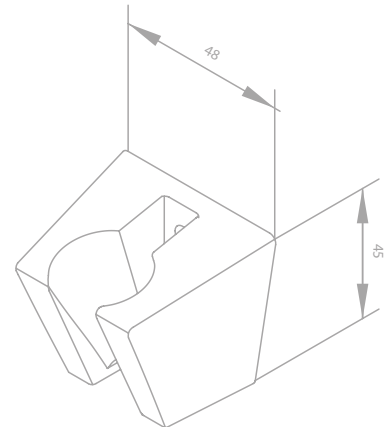

PINE

Wandhalter für Handbrause

Artikelnummer: 76610.46

Oberfläche: Stahl PVD

Preis: € 60,00 inkl. MwSt. (€ 50,00 exkl. MwSt.)