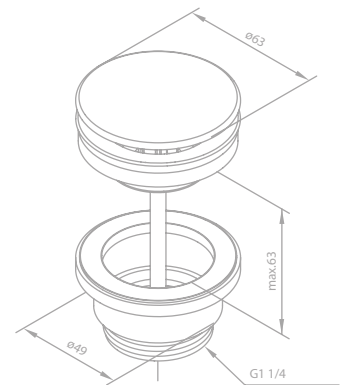

Ablaufgarnitur - nicht verschließbar Verlängerte Ausführung

Artikelnummer: 23860.55
Oberfläche: Graphitgrau PVD
Preis: € 75,00 inkl. MwSt. (€ 62,50 exkl. MwSt.)

Produktbeschreibung:
Für Waschbecken ohne Überlauf