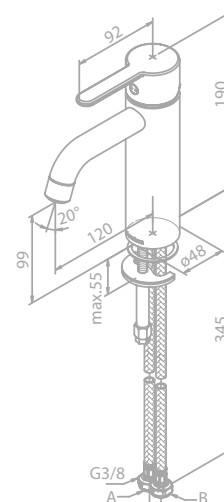

Waschtischarmatur - Large

Artikelnummer: 74013.55

Oberfläche: Graphitgrau PVD

Preis: € 460,00 inkl. MwSt. (€ 383,33 exkl. MwSt.)

Produktbeschreibung:

Keramikkartusche mit Cold Start

Exkl. Ablaufgarnitur

6 l/m Perlator