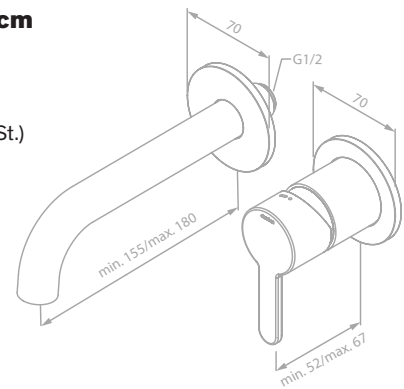

Preis: € 350,00 inkl. MwSt. (€ 291,66 exkl. MwSt.)

Produktbeschreibung:

Rosetten, Ablauf und Griff aus Metall

Keramikkartusche mit Cold Start

Flexible Auslauflänge (min. 15,5 cm - max. 18 cm)

Exkl. Unterputz-Box