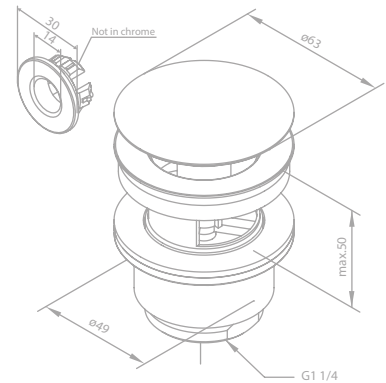

Ablaufgarnitur mit Klick-Funktion

Artikelnummer: 23850.46
Oberfläche: Stahl PVD
Preis: € 80,00 inkl. MwSt. (€ 66,67 exkl. MwSt.)

Produktbeschreibung:
Für standard Waschbecken mit Überlauf
Mit Überlauf Ring geliefert