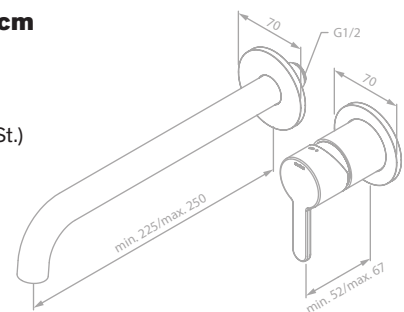

Produktbeschreibung:

Rosetten, Ablauf und Griff aus Metall

Keramikkartusche mit Cold Start

Flexible Auslauflänge (min. 22,5 cm - max. 25 cm)

Exkl. Unterputz-Box