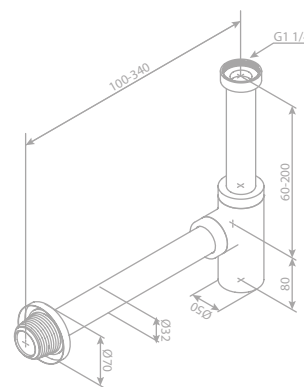

Designsiphon

Artikelnummer: 48480.79
Oberfläche: Messing gebürstet PVD
Preis: € 200,00 inkl. MwSt. (€ 166,67 exkl. MwSt.)

Produktbeschreibung:
Passend für alle gängigen Waschbecken