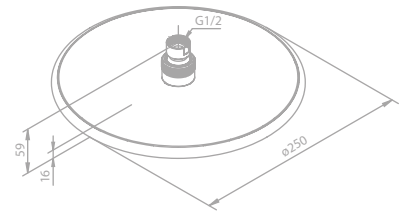

Durchflussmenge 9 l/m

Eliza Kopfbrause

Artikelnummer: 76661.00

Oberfläche: Chrom

Preis: € 495,00 inkl. MwSt. (€ 412,50 exkl. MwSt.)

Produktbeschreibung:

Feststehend

Ø303 mm