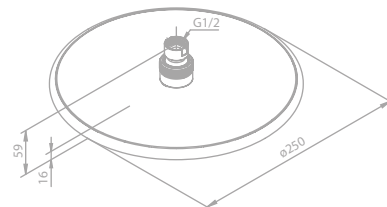

HINWEIS:

Durchflussmenge 9 l/m

Artikelnummer: 76663.55 - Graphitgrau PVD
Preis: € 425,00 inkl. MwSt. (€ 354,16 exkl. MwSt.)

Artikelnummer: 76663.87 - Kupfer gebürstet PVD
Preis: € 425,00 inkl. MwSt. (€ 354,16 exkl. MwSt.)

Artikelnummer: 76663.79 - Messing gebürstet PVD
Preis: € 425,00 inkl. MwSt. (€ 354,16 exkl. MwSt.)

Artikelnummer: 76663.77 - Edelmessing PVD
Preis: € 390,00 inkl. MwSt. (€ 325,00 exkl. MwSt.)

Artikelnummer: 76663.61 - Mattschwarz
Preis: € 390,00 inkl. MwSt. (€ 325,00 exkl. MwSt.)

Artikelnummer: 76663.46 - Stahl PVD
Preis: € 390,00 inkl. MwSt. (€ 325,00 exkl. MwSt.)

Artikelnummer: 76663.00 - Chrom
Preis: € 250,00 inkl. MwSt. (€ 208,33 exkl. MwSt.)