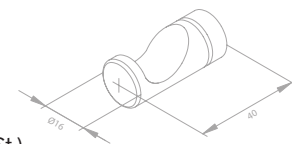

Das Zubehör-Set enthält:

Toilettenbürstengarnitur

Toilettenpapierhalter

Haken (2 Stück)