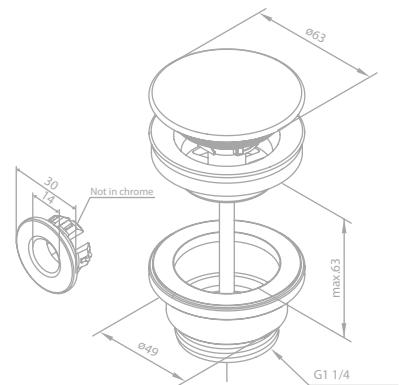

Ablaufgarnitur mit Klick-Funktion Verlängerte Ausführung

Artikelnummer: 23870.46
Oberfläche: Stahl PVD
Preis: € 80,00 inkl. MwSt. (€ 66,67 exkl. MwSt.)

Produktbeschreibung:
Für Waschbecken mit Überlauf
Mit Überlauf Ring geliefert