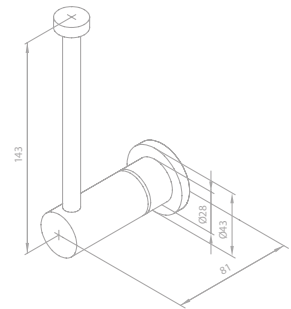

Reservepapierhalter

Artikelnummer: 48317.00

Oberfläche: Chrom

Preis: € 42,00 inkl. MwSt. (€ 35,00 exkl. MwSt.)