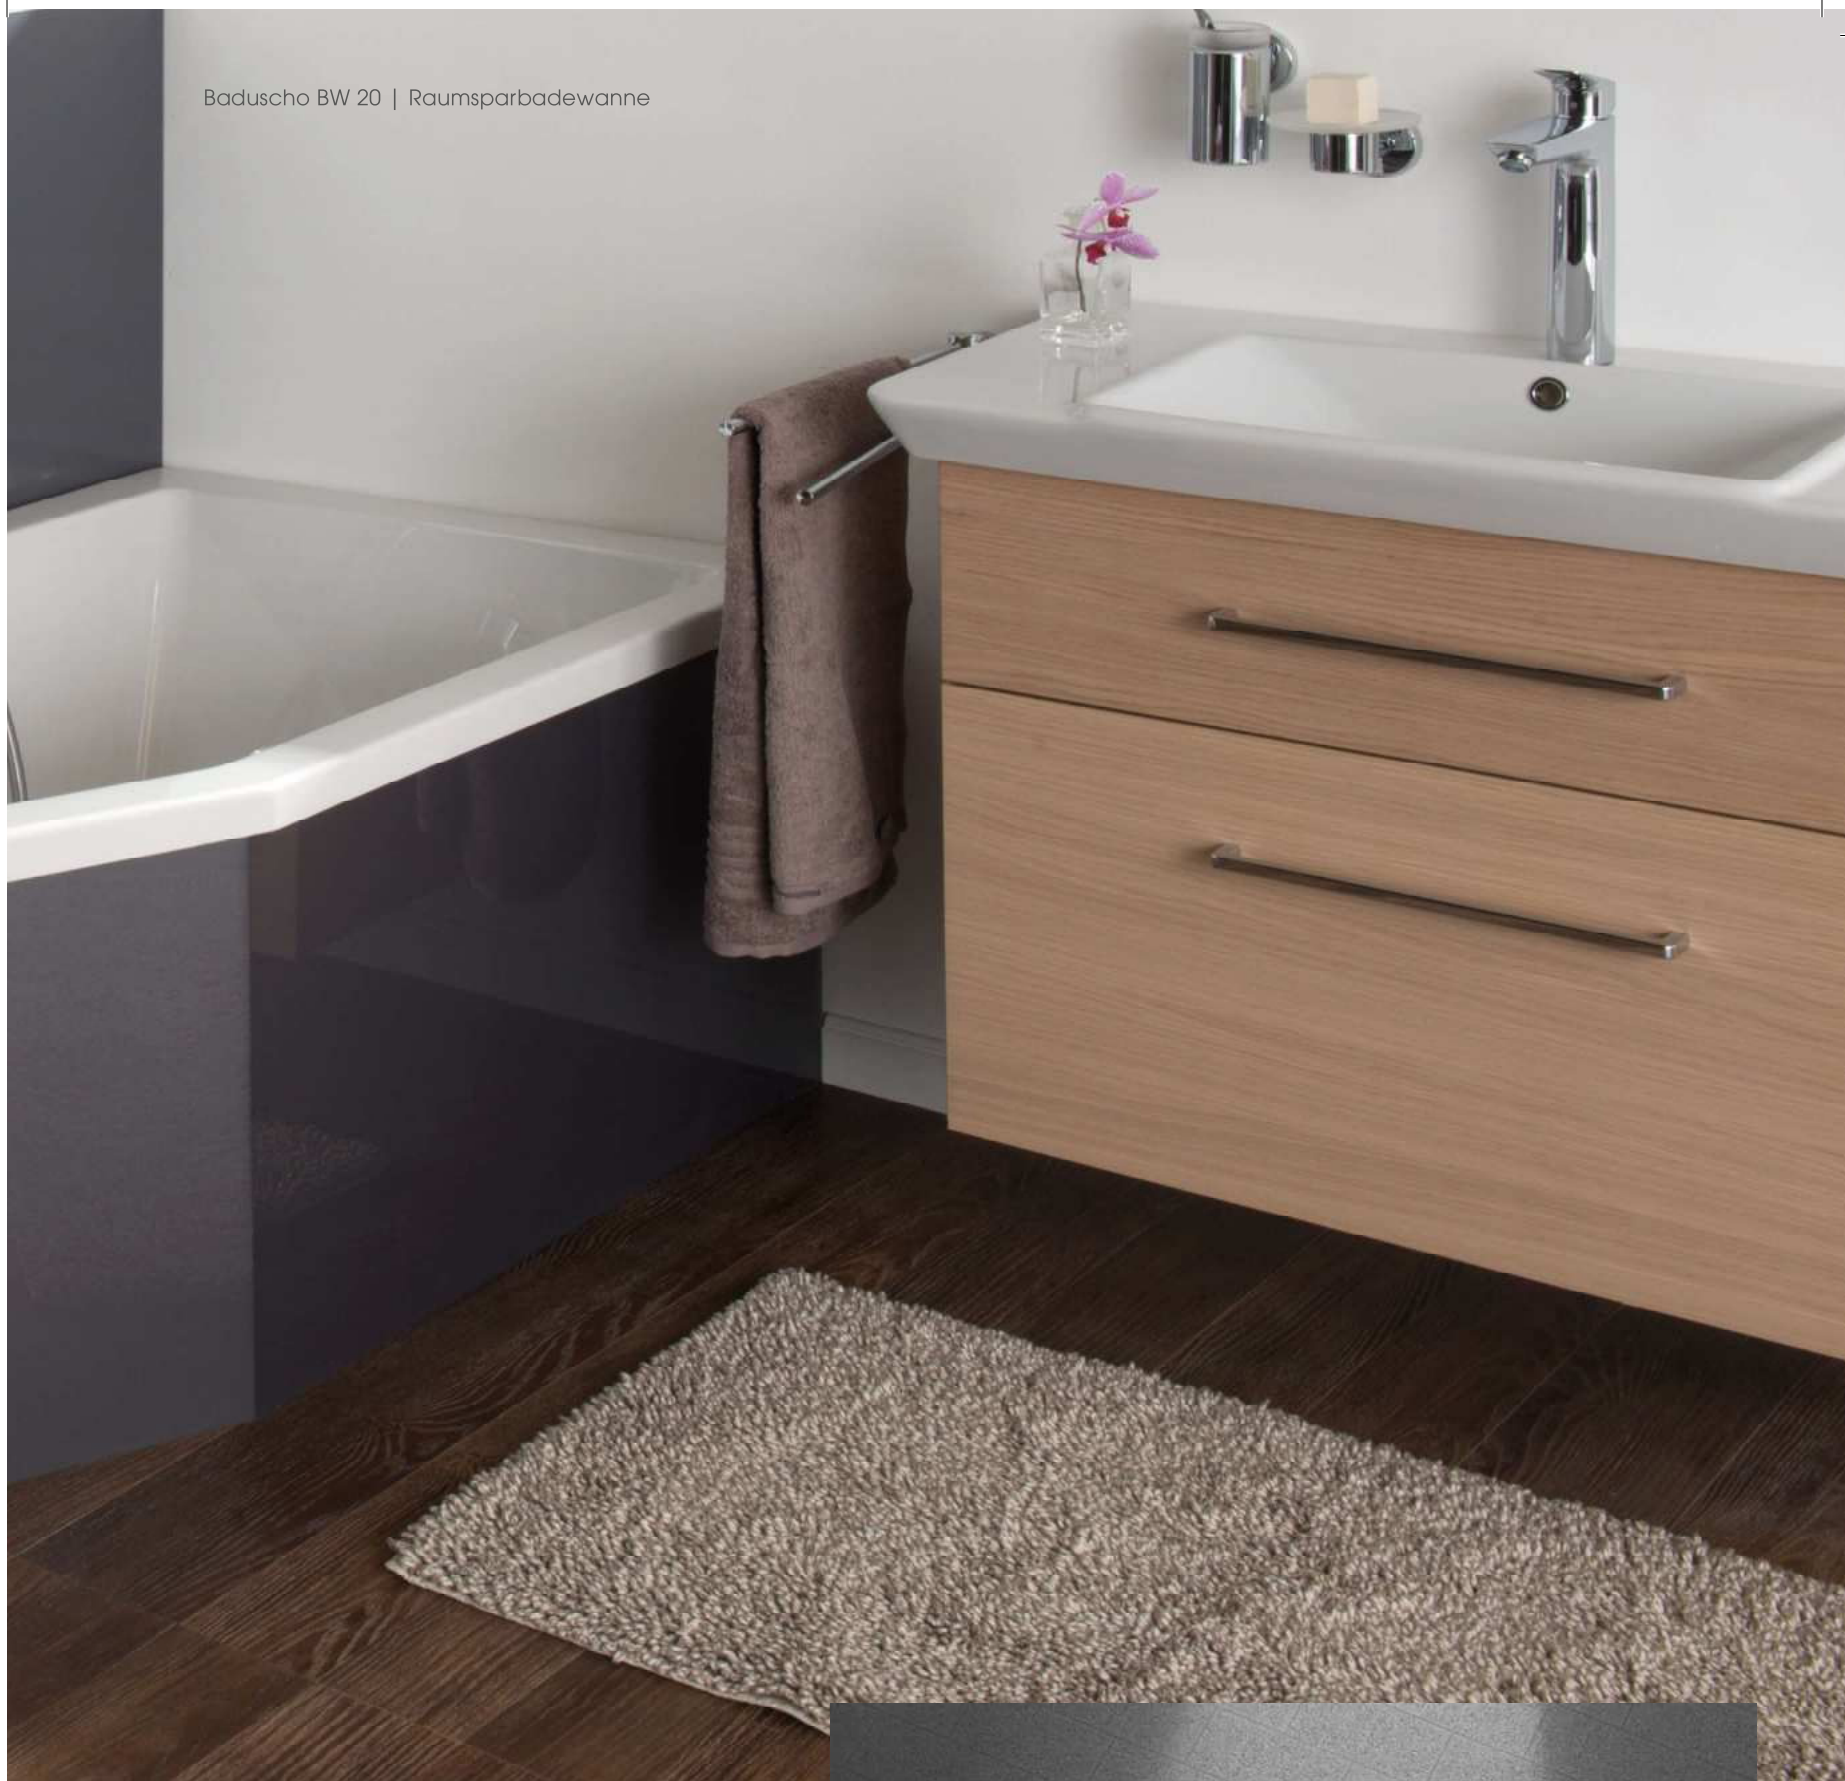

Die Eckbadewanne mit Ihren großzügigen Innenmaßen setzt auf besonderen Komfort und ist auch für das entspannte Bad zu zweit bestens geeignet. Auch die Sechseckwannen symmetrisch oder asymmetrisch ausgerichtet und die Duoformen fügen sich mit ihrem modernen Design harmonisch in zeitgemäße Raumkonzepte ein.

Baduscho BW 20 | Eckbadewanne

#DASBESTEIMBAD

Speziell konstruierte Raumsparwannen, Ovalwannen sowie Rechteckwannen mit Fuß- oder Mittelablauf mit einer Größe ab 1700 mm können gerade in kleine Bäder hervorragend integriert werden und bieten vielfältige Einbaumöglichkeiten.

Ebenso wie die Baduscho Duschwellen, erfüllen die Bade- und Duschwannen aus

den Baduscho Wannenwelten höchste Qualitätskriterien. Baduscho Sanitäracryl ist unempfindlich, rutschfest und dabei angenehm hautsympathisch und pflegeleicht. Auf Wunsch können Baduscho Badewannen mit einer integrierten Zulaufarmatur ausgestattet, sowie Wannenrandbohrungen für die Armaturenmontage gesetzt werden.